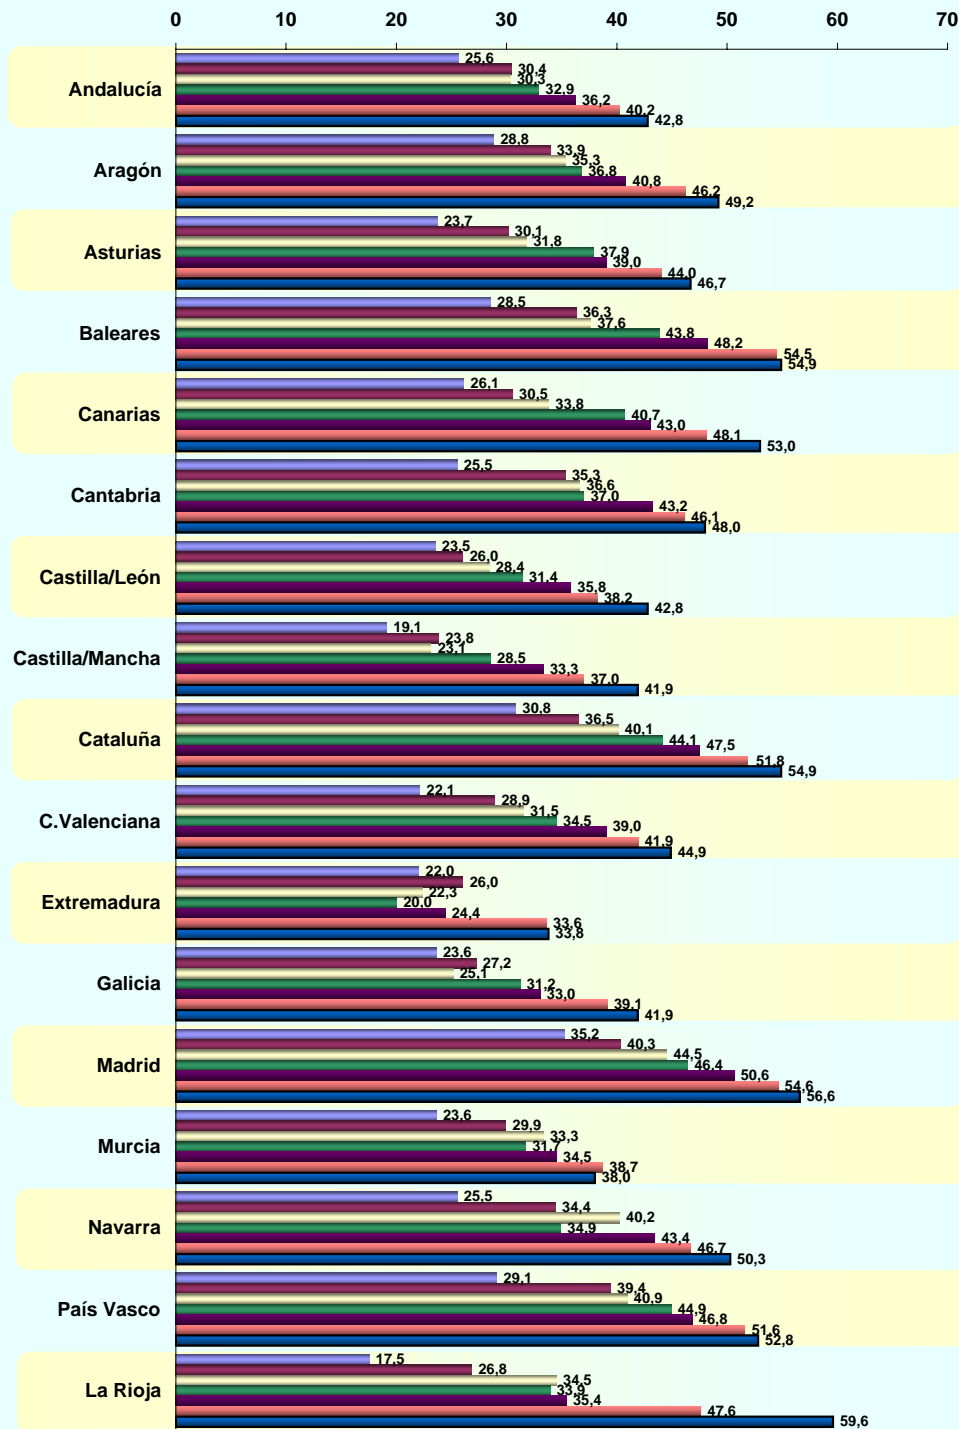

INTERNET

EVOLUCIÓN DE LOS USUARIOS ÚLTIMO MES POR AÑOS Y COMUNIDAD (penetración %)
(DATOS ANUALES)

*Octubre de 2008 a Mayo de 2009

© AIMC - Fuente: EGM