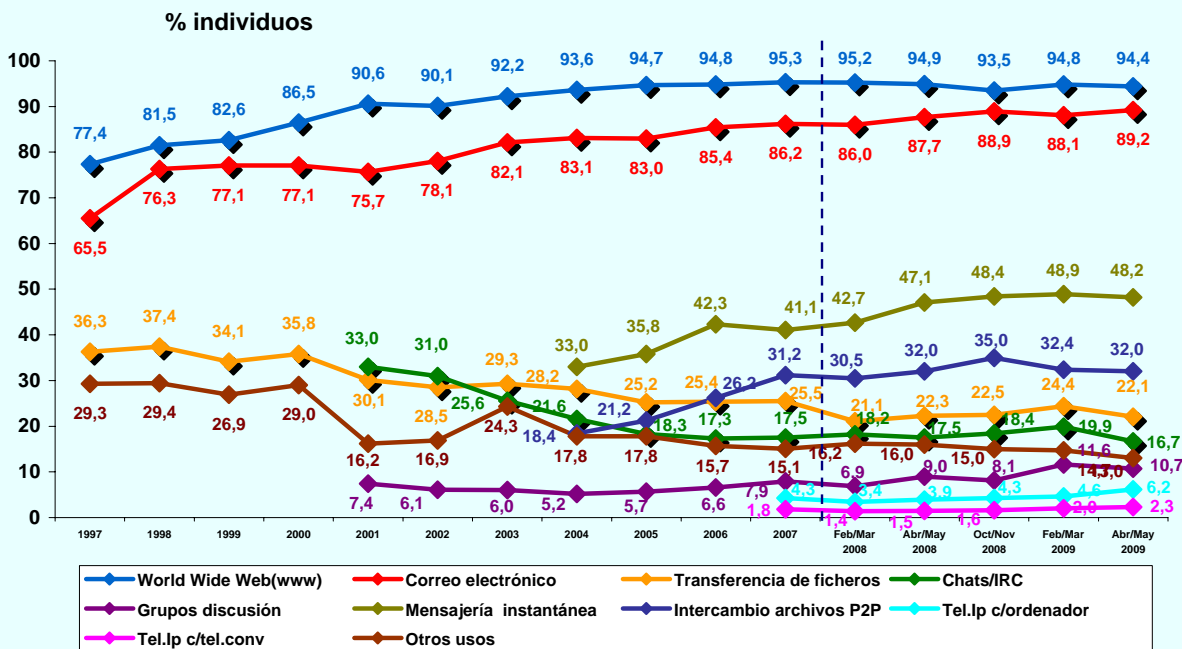

### LUGAR DE ACCESO (BASE: usuarios último mes)

© AIMC - Fuente: EGM

La suma de las cifras correspondientes a cada uno de los lugares de acceso es superior a 100 ya que algunas personas emplean más de una vía de acceso.

### LUGAR DE ACCESO (BASE: usuarios ayer)

© AIMC - Fuente: EGM

La suma de las cifras correspondientes a cada uno de los lugares de acceso es superior a 100 ya que algunas personas emplean más de una vía de acceso.

## INTERNET

### SERVICIOS UTILIZADOS EN EL ÚLTIMO MES (BASE: usuarios último mes)

© AIMC - Fuente: EGM

La suma de las cifras correspondientes a cada uno de los servicios utilizados es superior a 100 ya que algunas personas utilizan más de un servicio.