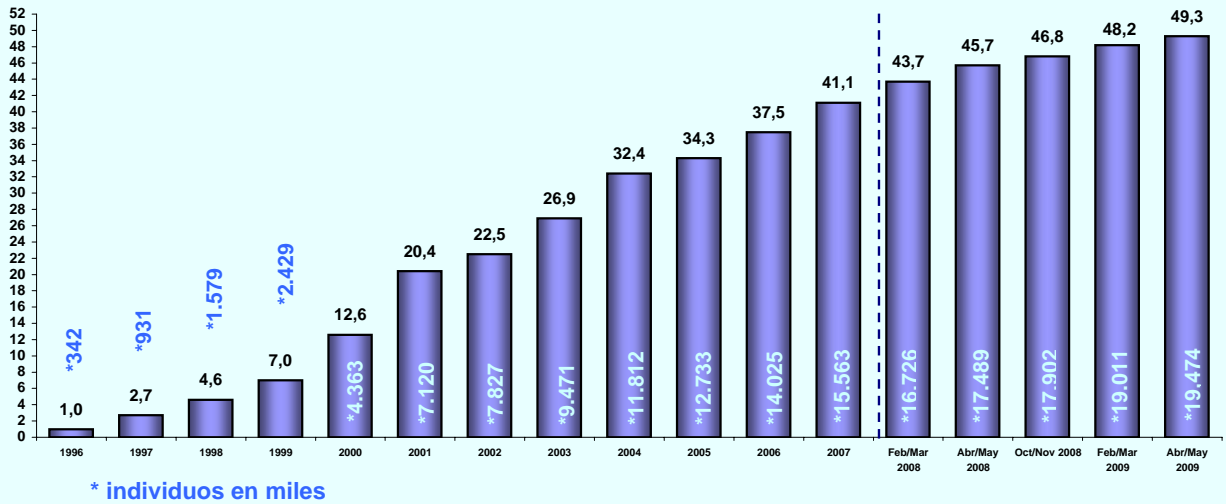

#### FICHA TÉCNICA

**Universo:** población de 14 o más años (39.462.000 individuos)

**Muestra anual tres últimas olas:** 30.475 (última ola 10.149)

**Método de recogida de información:** entrevista personal

**Diseño muestral:** selección aleatoria de hogares y elección de una persona del hogar

© AIMC - Prohibida su reproducción total o parcial sin citar a AIMC como fuente y titular de la información y datos.

**INTERNET**

**EVOLUCIÓN DE USUARIOS ÚLTIMO MES**

% individuos

© AIMC - Fuente: EGM

**EVOLUCIÓN DE USUARIOS AYER**

% individuos

© AIMC - Fuente: EGM

**INTERNET**

**ÚLTIMO ACCESO (BASE: usuarios último mes)**

% individuos

© AIMC - Fuente: EGM

**PERFIL POR SEXO DE LOS USUARIOS (BASE: usuarios ayer)**

% individuos

© AIMC - Fuente: EGM

**INTERNET**

**PERFIL POR EDAD DE LOS USUARIOS (BASE: usuarios ayer)**