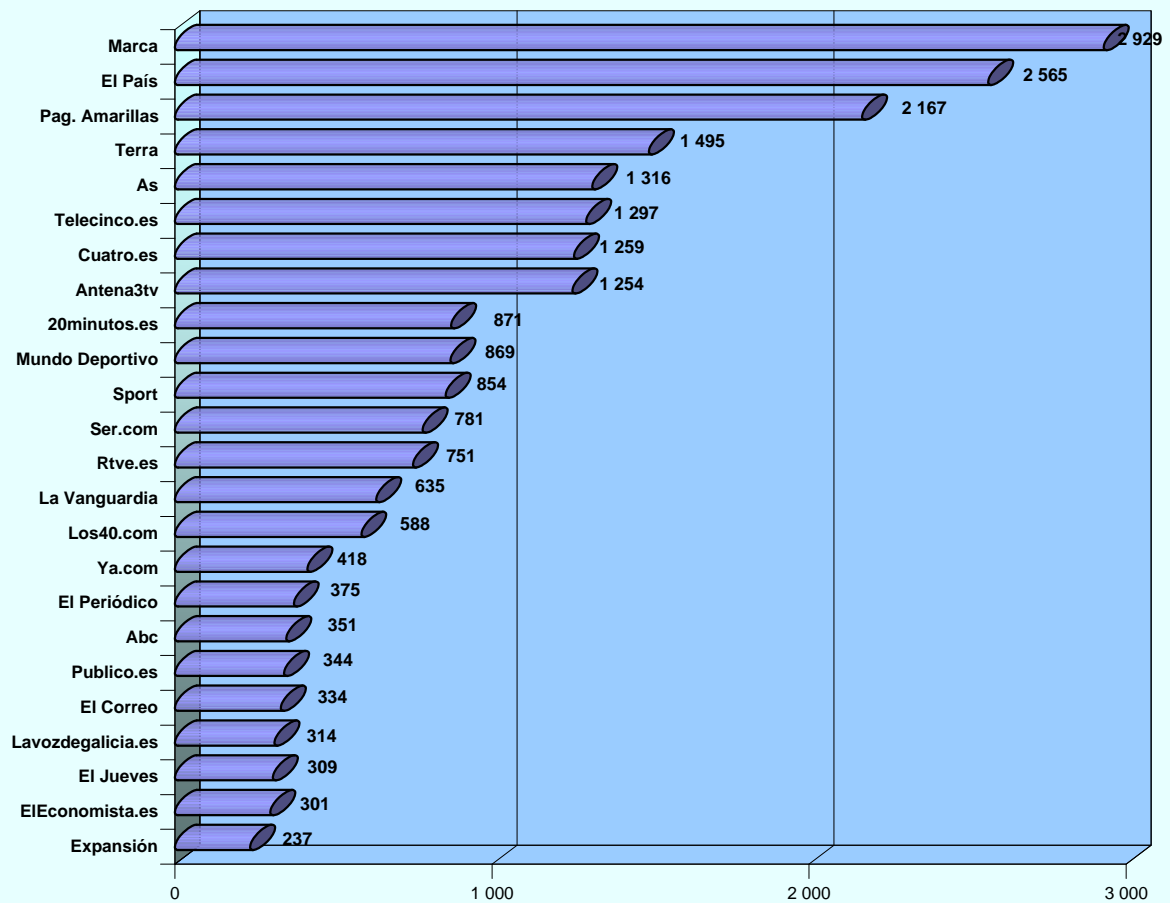

INTERNET

SITIOS DE INTERNET *

Visitantes únicos / Ult. 30 días (000)

* NOTA 1: Información referida exclusivamente a los sitios controlados por el EGM

* NOTA 2: Por un problema en la recogida de la información en esta oleada no está disponible la audiencia de los sitios "hola.com", "interviu.es", "ondacero", "ozu.es" y "plus.es"

© AIMC - Fuente: EGM