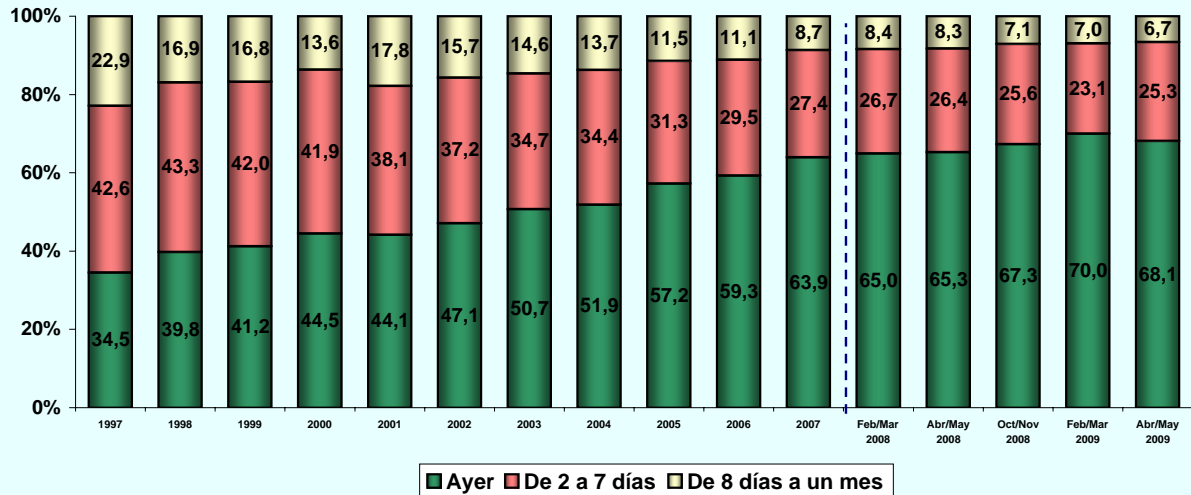

#### FICHA TÉCNICA

**Universo:** población de 14 o más años (39.462.000 individuos)

**Muestra anual tres últimas olas:** 30.475 (última ola 10.149)

**Método de recogida de información:** entrevista personal

**Diseño muestral:** selección aleatoria de hogares y elección de una persona del hogar

© AIMC - Prohibida su reproducción total o parcial sin citar a AIMC como fuente y titular de la información y datos.

**INTERNET**

**EVOLUCIÓN DE USUARIOS ÚLTIMO MES**

% individuos

© AIMC - Fuente: EGM

**EVOLUCIÓN DE USUARIOS AYER**

% individuos

© AIMC - Fuente: EGM

**INTERNET**

**ÚLTIMO ACCESO (BASE: usuarios último mes)**

% individuos

© AIMC - Fuente: EGM

**PERFIL POR SEXO DE LOS USUARIOS (BASE: usuarios ayer)**

% individuos

© AIMC - Fuente: EGM

**INTERNET**

**PERFIL POR EDAD DE LOS USUARIOS (BASE: usuarios ayer)**