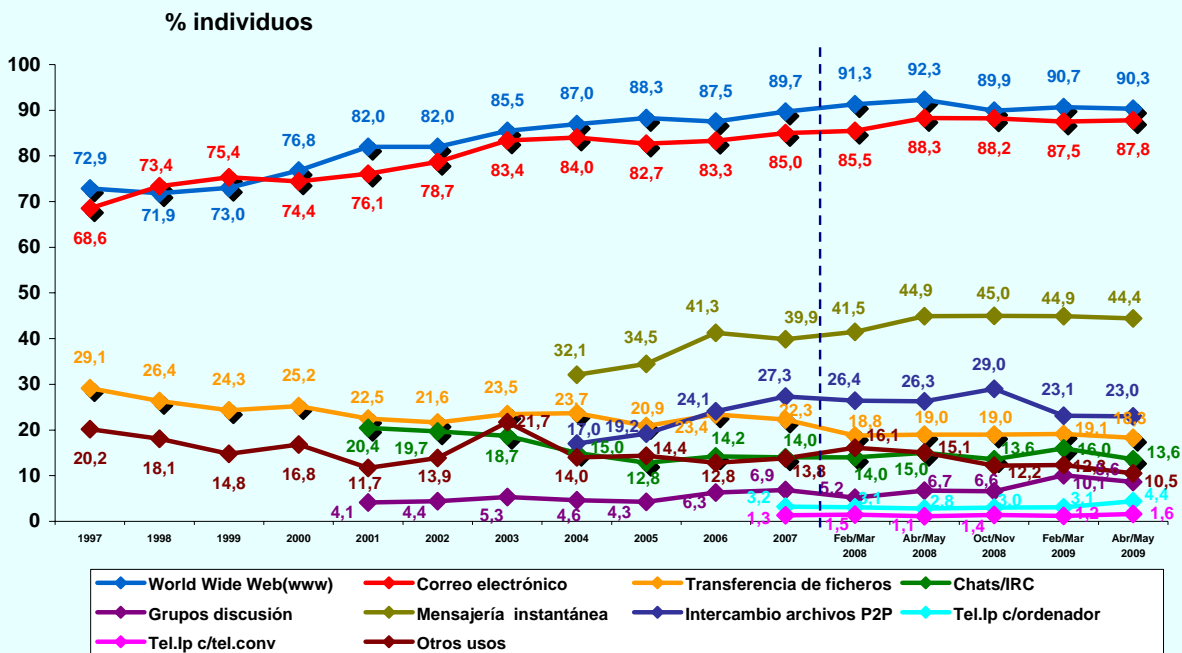

SERVICIOS UTILIZADOS AYER (BASE: usuarios ayer)

© AIMC - Fuente: EGM

La suma de las cifras correspondientes a cada uno de los servicios utilizados es superior a 100 ya que algunas personas utilizan más de un servicio.