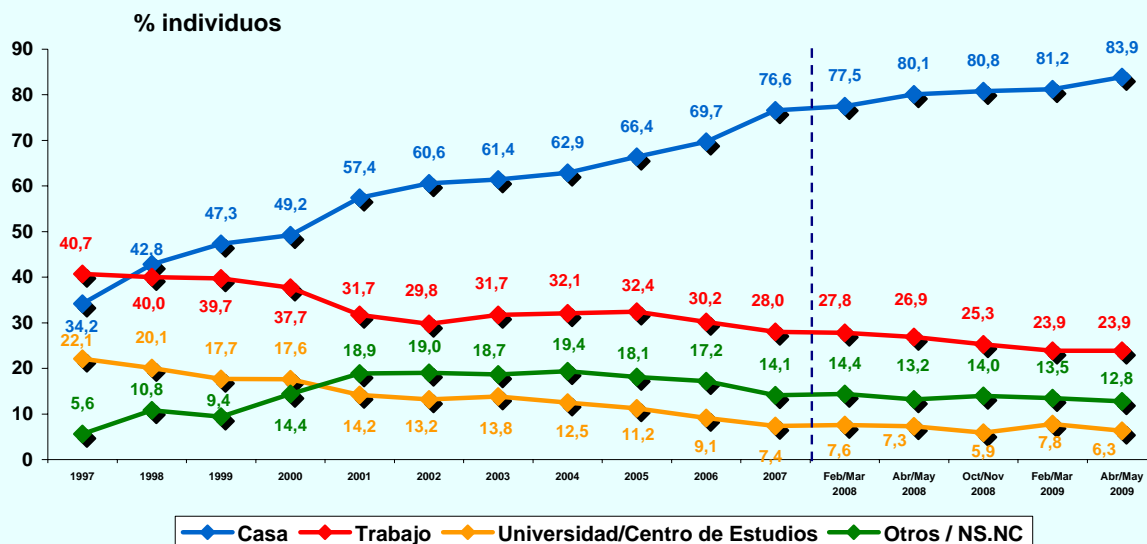

**ÚLTIMO ACCESO (BASE: usuarios último mes)**

% individuos

© AIMC - Fuente: EGM

**PERFIL POR SEXO DE LOS USUARIOS (BASE: usuarios ayer)**

% individuos

© AIMC - Fuente: EGM

**INTERNET**

**PERFIL POR EDAD DE LOS USUARIOS (BASE: usuarios ayer)**

© AIMC - Fuente: EGM

**PERFIL POR CLASE SOCIAL DE LOS USUARIOS (BASE: usuarios ayer)**

© AIMC - Fuente: EGM

## INTERNET

### LUGAR DE ACCESO (BASE: usuarios último mes)

© AIMC - Fuente: EGM

La suma de las cifras correspondientes a cada uno de los lugares de acceso es superior a 100 ya que algunas personas emplean más de una vía de acceso.