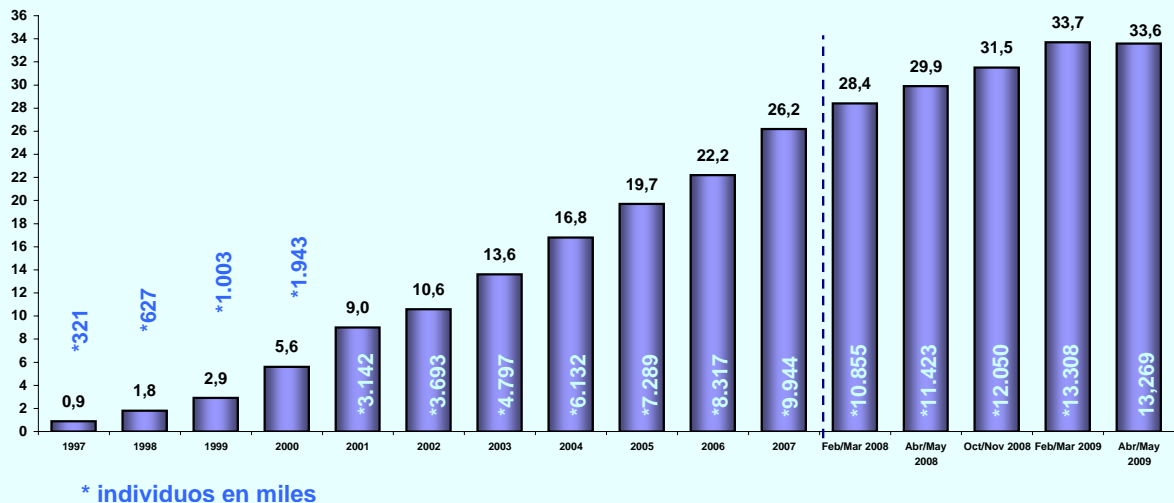

#### FICHA TÉCNICA

**Universo:** población de 14 o más años (39.462.000 individuos)

**Muestra anual tres últimas olas:** 30.475 (última ola 10.149)

**Método de recogida de información:** entrevista personal

**Diseño muestral:** selección aleatoria de hogares y elección de una persona del hogar

© AIMC - Prohibida su reproducción total o parcial sin citar a AIMC como fuente y titular de la información y datos.

**INTERNET**

**EVOLUCIÓN DE USUARIOS ÚLTIMO MES**

% individuos

© AIMC - Fuente: EGM

**EVOLUCIÓN DE USUARIOS AYER**

% individuos

© AIMC - Fuente: EGM

**INTERNET**

**ÚLTIMO ACCESO (BASE: usuarios último mes)**

% individuos

© AIMC - Fuente: EGM

**PERFIL POR SEXO DE LOS USUARIOS (BASE: usuarios ayer)**

% individuos

© AIMC - Fuente: EGM

**INTERNET**

**PERFIL POR EDAD DE LOS USUARIOS (BASE: usuarios ayer)**