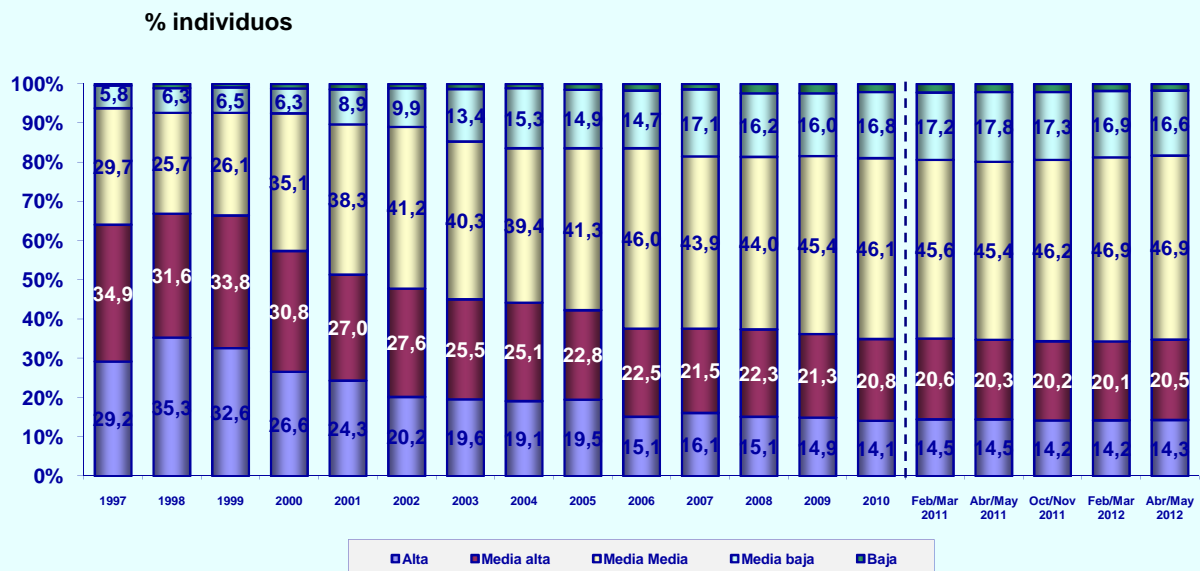

EVOLUCIÓN DE USUARIOS ÚLTIMO MES

% individuos

© AIMC - Fuente: EGM

EVOLUCIÓN DE USUARIOS AYER

% individuos

© AIMC - Fuente: EGM

INTERNET

ÚLTIMO ACCESO (BASE: usuarios último mes)

% individuos

© AIMC - Fuente: EGM

PERFIL POR SEXO DE LOS USUARIOS (BASE: usuarios ayer)

% individuos

© AIMC - Fuente: EGM

INTERNET

PERFIL POR EDAD DE LOS USUARIOS (BASE: usuarios ayer)

© AIMC - Fuente: EGM

PERFIL POR CLASE SOCIAL DE LOS USUARIOS (BASE: usuarios ayer)

© AIMC - Fuente: EGM

INTERNET

LUGAR DE ACCESO (BASE: usuarios último mes)

© AIMC - Fuente: EGM

La suma de las cifras correspondientes a cada uno de los lugares de acceso es superior a 100 ya que algunas personas emplean más de una vía de acceso.

LUGAR DE ACCESO (BASE: usuarios ayer)

© AIMC - Fuente: EGM

La suma de las cifras correspondientes a cada uno de los lugares de acceso es superior a 100 ya que algunas personas emplean más de una vía de acceso.