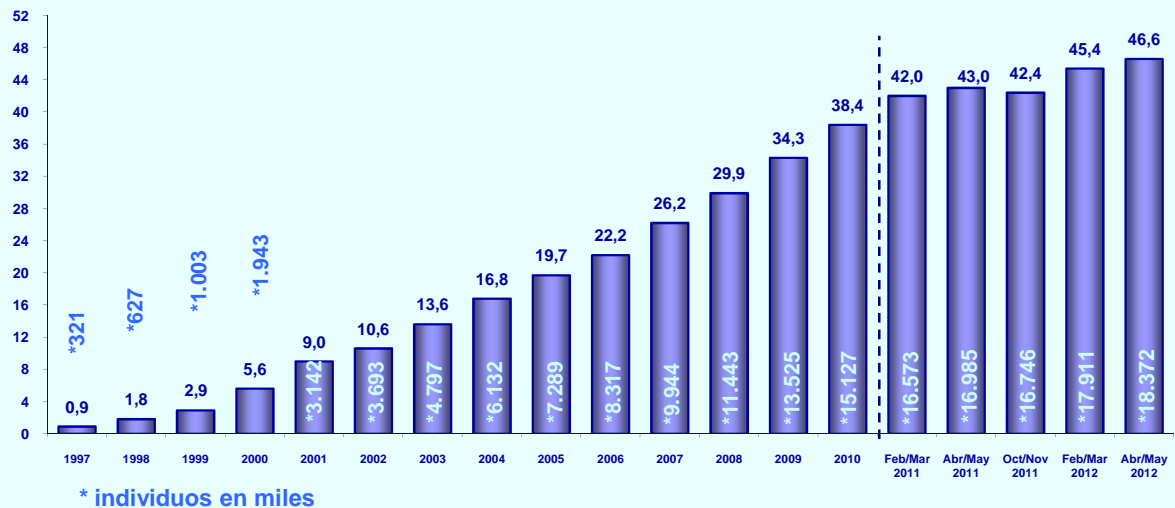

**ABRIL/MAYO
DE 2012**

**AUDIENCIA DE
I N T E R N E T**

FICHA TÉCNICA

Universo: población de 14 o más años (39.450.000 individuos)

Muestra anual tres últimas olas: 30.567 (última ola 10.201)

Método de recogida de información: entrevista personal

EVOLUCIÓN DE USUARIOS ÚLTIMO MES

% individuos

© AIMC - Fuente: EGM

EVOLUCIÓN DE USUARIOS AYER

% individuos

© AIMC - Fuente: EGM

INTERNET

ÚLTIMO ACCESO (BASE: usuarios último mes)

% individuos

© AIMC - Fuente: EGM

PERFIL POR SEXO DE LOS USUARIOS (BASE: usuarios ayer)

% individuos

© AIMC - Fuente: EGM

INTERNET

PERFIL POR EDAD DE LOS USUARIOS (BASE: usuarios ayer)

© AIMC - Fuente: EGM

PERFIL POR CLASE SOCIAL DE LOS USUARIOS (BASE: usuarios ayer)

© AIMC - Fuente: EGM

INTERNET

LUGAR DE ACCESO (BASE: usuarios último mes)

© AIMC - Fuente: EGM

La suma de las cifras correspondientes a cada uno de los lugares de acceso es superior a 100 ya que algunas personas emplean más de una vía de acceso.