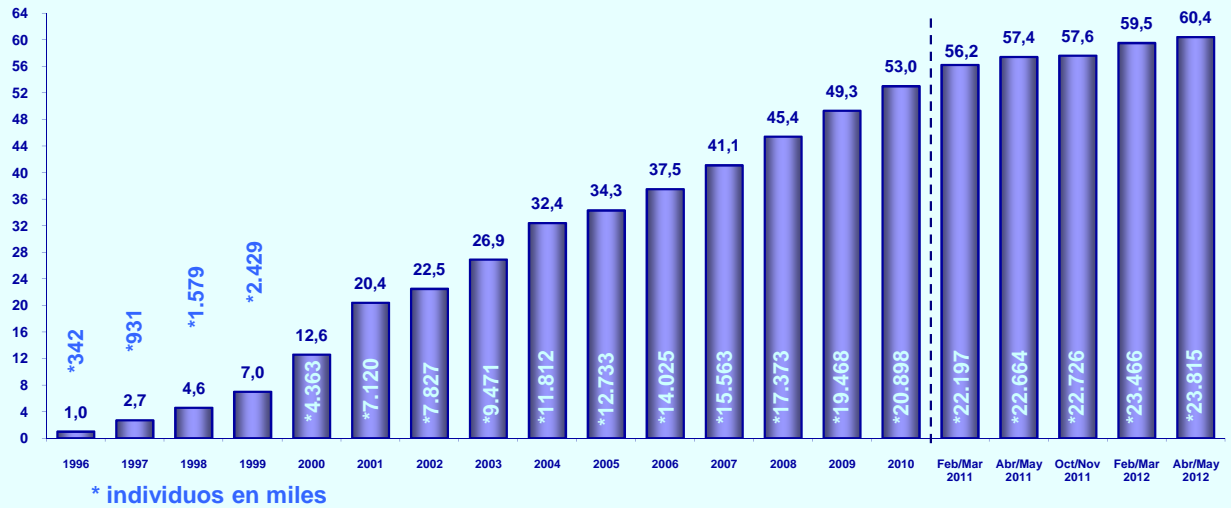

**ABRIL/MAYO
DE 2012**

**AUDIENCIA DE
I N T E R N E T**

FICHA TÉCNICA

Universo: población de 14 o más años (39.450.000 individuos)

Muestra anual tres últimas olas: 30.567 (última ola 10.201)

Método de recogida de información: entrevista personal

Diseño muestral: selección aleatoria de hogares y elección de una persona del hogar

© AIMC - Prohibida su reproducción total o parcial sin citar a AIMC como fuente y titular de la información y datos.

INTERNET

EVOLUCIÓN DE USUARIOS ÚLTIMO MES

% individuos

© AIMC - Fuente: EGM

EVOLUCIÓN DE USUARIOS AYER

% individuos

© AIMC - Fuente: EGM

INTERNET

ÚLTIMO ACCESO (BASE: usuarios último mes)