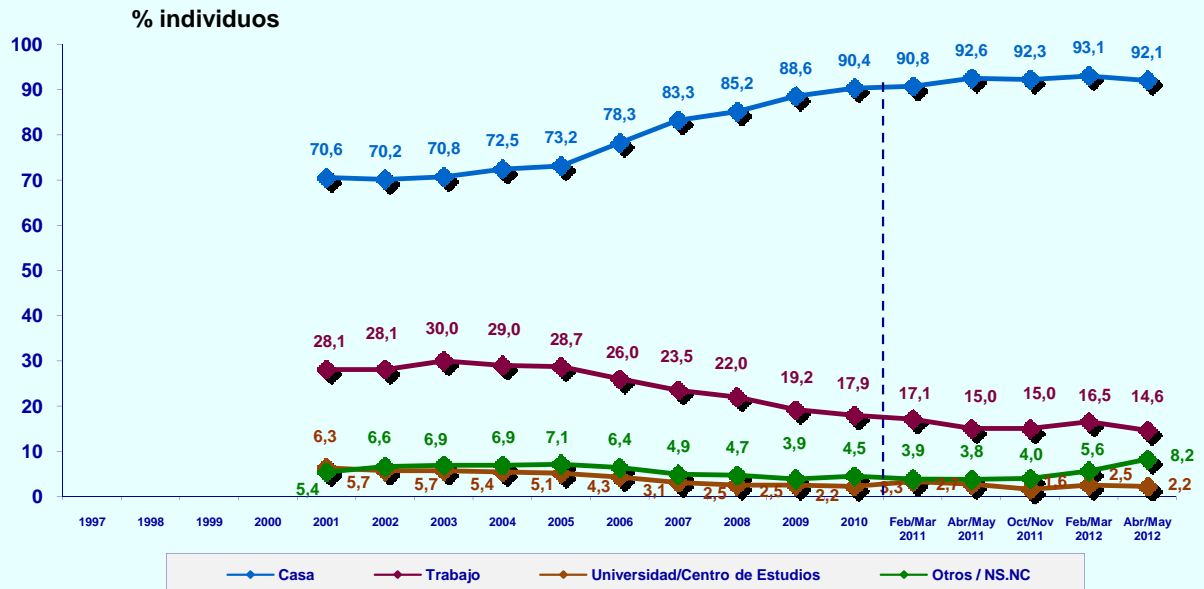

% individuos

© AIMC - Fuente: EGM

PERFIL POR SEXO DE LOS USUARIOS (BASE: usuarios ayer)

% individuos

© AIMC - Fuente: EGM

INTERNET

PERFIL POR EDAD DE LOS USUARIOS (BASE: usuarios ayer)

© AIMC - Fuente: EGM

PERFIL POR CLASE SOCIAL DE LOS USUARIOS (BASE: usuarios ayer)

© AIMC - Fuente: EGM

INTERNET

LUGAR DE ACCESO (BASE: usuarios último mes)

© AIMC - Fuente: EGM

La suma de las cifras correspondientes a cada uno de los lugares de acceso es superior a 100 ya que algunas personas emplean más de una vía de acceso.

LUGAR DE ACCESO (BASE: usuarios ayer)

© AIMC - Fuente: EGM

La suma de las cifras correspondientes a cada uno de los lugares de acceso es superior a 100 ya que algunas personas emplean más de una vía de acceso.

INTERNET

SERVICIOS UTILIZADOS EN EL ÚLTIMO MES (BASE: usuarios último mes)

© AIMC - Fuente: EGM

La suma de las cifras correspondientes a cada uno de los servicios utilizados es superior a 100 ya que algunas personas utilizan más de un servicio.