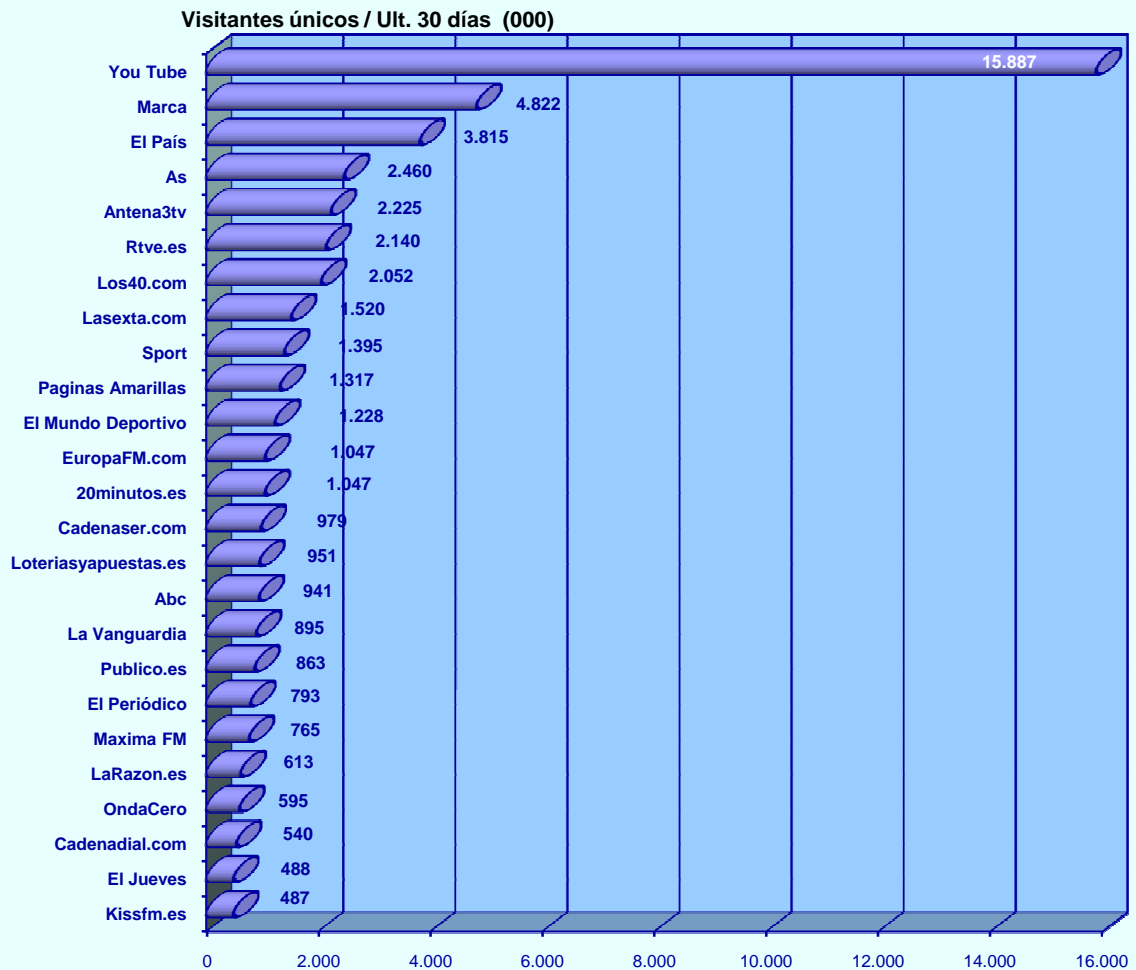

SITIOS DE INTERNET *

* NOTA: Información referida exclusivamente a los sitios controlados por el EGM

© AIMC - Fuente: EGM