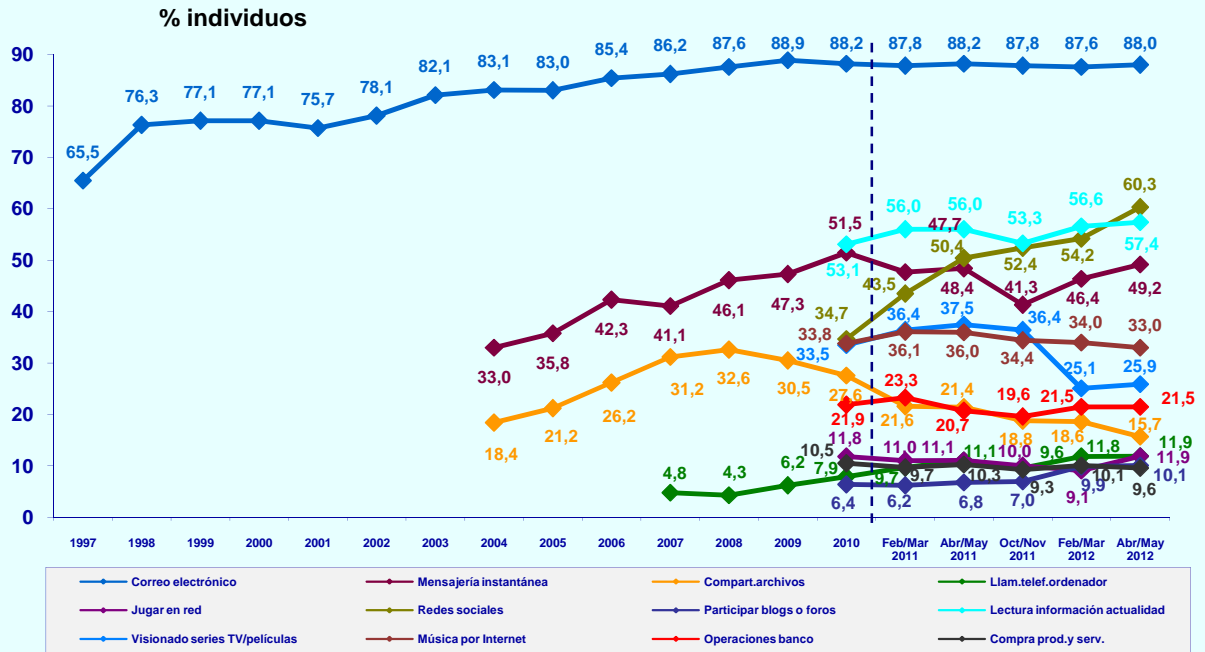

% individuos

© AIMC - Fuente: EGM

PERFIL POR SEXO DE LOS USUARIOS (BASE: usuarios ayer)

% individuos

© AIMC - Fuente: EGM

INTERNET

PERFIL POR EDAD DE LOS USUARIOS (BASE: usuarios ayer)

© AIMC - Fuente: EGM

PERFIL POR CLASE SOCIAL DE LOS USUARIOS (BASE: usuarios ayer)

© AIMC - Fuente: EGM

INTERNET

LUGAR DE ACCESO (BASE: usuarios último mes)

© AIMC - Fuente: EGM

La suma de las cifras correspondientes a cada uno de los lugares de acceso es superior a 100 ya que algunas personas emplean más de una vía de acceso.

LUGAR DE ACCESO (BASE: usuarios ayer)

© AIMC - Fuente: EGM

La suma de las cifras correspondientes a cada uno de los lugares de acceso es superior a 100 ya que algunas personas emplean más de una vía de acceso.

INTERNET

SERVICIOS UTILIZADOS EN EL ÚLTIMO MES (BASE: usuarios último mes)

© AIMC - Fuente: EGM

La suma de las cifras correspondientes a cada uno de los servicios utilizados es superior a 100 ya que algunas personas utilizan más de un servicio.