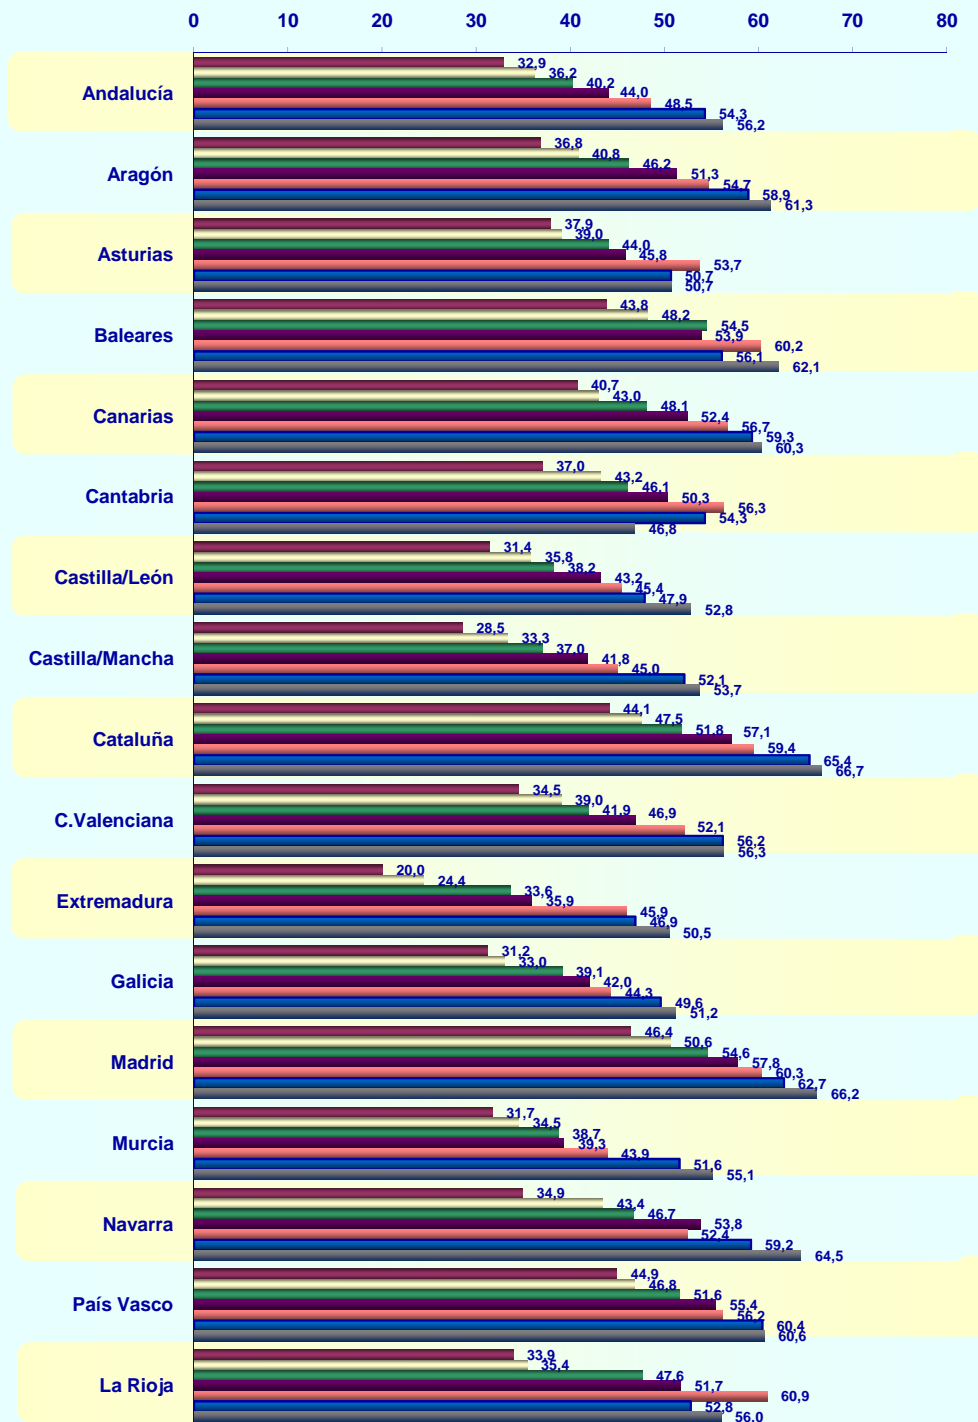

LUGAR DE ACCESO (BASE: usuarios ayer)

© AIMC - Fuente: EGM

La suma de las cifras correspondientes a cada uno de los lugares de acceso es superior a 100 ya que algunas personas emplean más de una vía de acceso.

INTERNET

SERVICIOS UTILIZADOS EN EL ÚLTIMO MES (BASE: usuarios último mes)

© AIMC - Fuente: EGM

La suma de las cifras correspondientes a cada uno de los servicios utilizados es superior a 100 ya que algunas personas utilizan más de un servicio.

SERVICIOS UTILIZADOS AYER (BASE: usuarios ayer)

© AIMC - Fuente: EGM

La suma de las cifras correspondientes a cada uno de los servicios utilizados es superior a 100 ya que algunas personas utilizan más de un servicio.

SITIOS DE INTERNET *

* NOTA: Información referida exclusivamente a los sitios controlados por el EGM

© AIMC - Fuente: EGM

INTERNET

EVOLUCIÓN DE LOS USUARIOS ÚLTIMO MES POR AÑOS Y COMUNIDAD (penetración %)
(DATOS ANUALES)