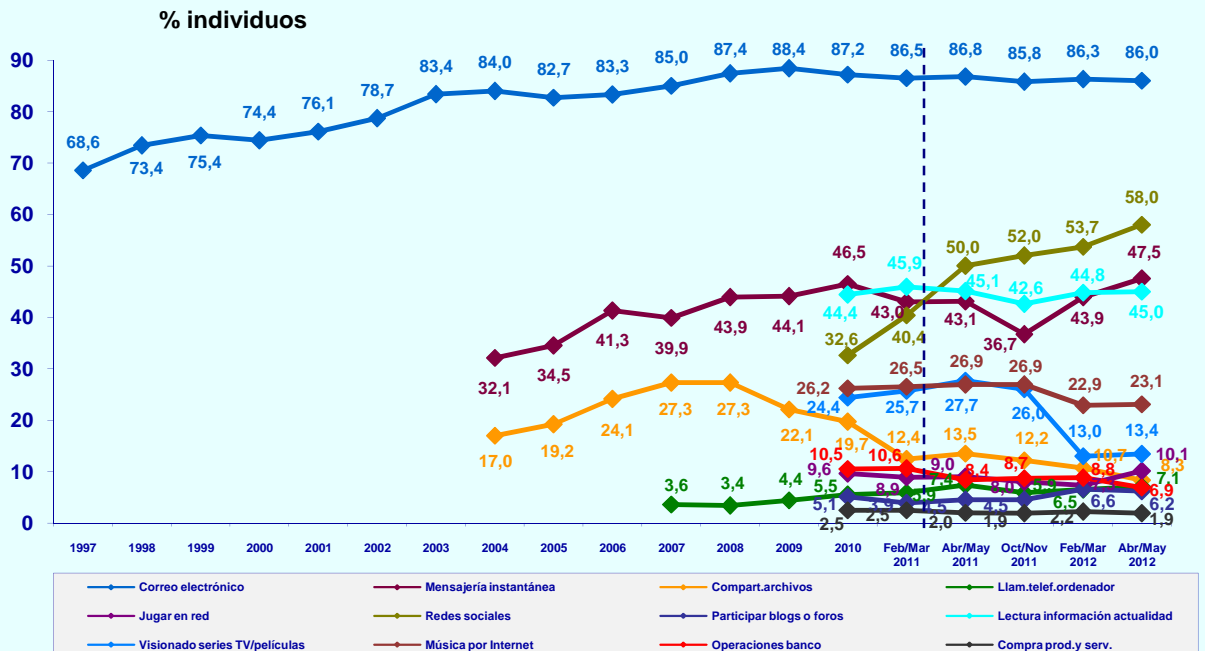

PERFIL POR CLASE SOCIAL DE LOS USUARIOS (BASE: usuarios ayer)

© AIMC - Fuente: EGM

INTERNET

LUGAR DE ACCESO (BASE: usuarios último mes)

© AIMC - Fuente: EGM

La suma de las cifras correspondientes a cada uno de los lugares de acceso es superior a 100 ya que algunas personas emplean más de una vía de acceso.

LUGAR DE ACCESO (BASE: usuarios ayer)

© AIMC - Fuente: EGM

La suma de las cifras correspondientes a cada uno de los lugares de acceso es superior a 100 ya que algunas personas emplean más de una vía de acceso.

INTERNET

SERVICIOS UTILIZADOS EN EL ÚLTIMO MES (BASE: usuarios último mes)

© AIMC - Fuente: EGM

La suma de las cifras correspondientes a cada uno de los servicios utilizados es superior a 100 ya que algunas personas utilizan más de un servicio.

SERVICIOS UTILIZADOS AYER (BASE: usuarios ayer)

© AIMC - Fuente: EGM

La suma de las cifras correspondientes a cada uno de los servicios utilizados es superior a 100 ya que algunas personas utilizan más de un servicio.