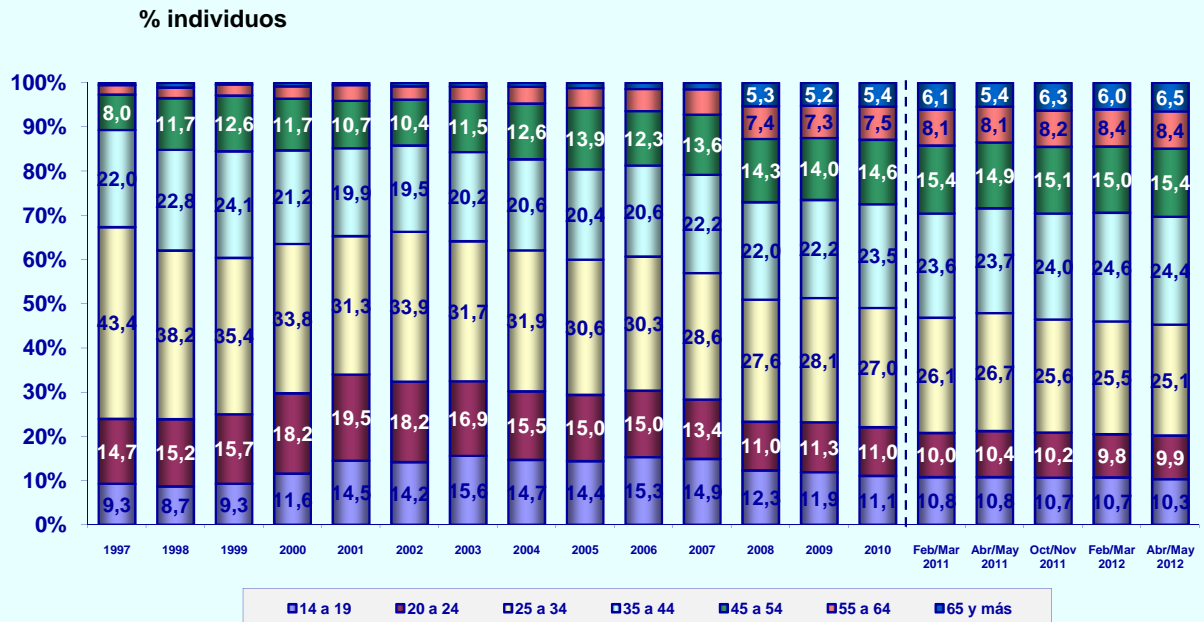

EVOLUCIÓN DE USUARIOS ÚLTIMO MES

% individuos

© AIMC - Fuente: EGM

EVOLUCIÓN DE USUARIOS AYER

% individuos

© AIMC - Fuente: EGM

INTERNET

ÚLTIMO ACCESO (BASE: usuarios último mes)

% individuos

© AIMC - Fuente: EGM

PERFIL POR SEXO DE LOS USUARIOS (BASE: usuarios ayer)

% individuos

© AIMC - Fuente: EGM

INTERNET

PERFIL POR EDAD DE LOS USUARIOS (BASE: usuarios ayer)

© AIMC - Fuente: EGM

PERFIL POR CLASE SOCIAL DE LOS USUARIOS (BASE: usuarios ayer)

© AIMC - Fuente: EGM

INTERNET

LUGAR DE ACCESO (BASE: usuarios último mes)

© AIMC - Fuente: EGM

La suma de las cifras correspondientes a cada uno de los lugares de acceso es superior a 100 ya que algunas personas emplean más de una vía de acceso.

LUGAR DE ACCESO (BASE: usuarios ayer)

© AIMC - Fuente: EGM

La suma de las cifras correspondientes a cada uno de los lugares de acceso es superior a 100 ya que algunas personas emplean más de una vía de acceso.