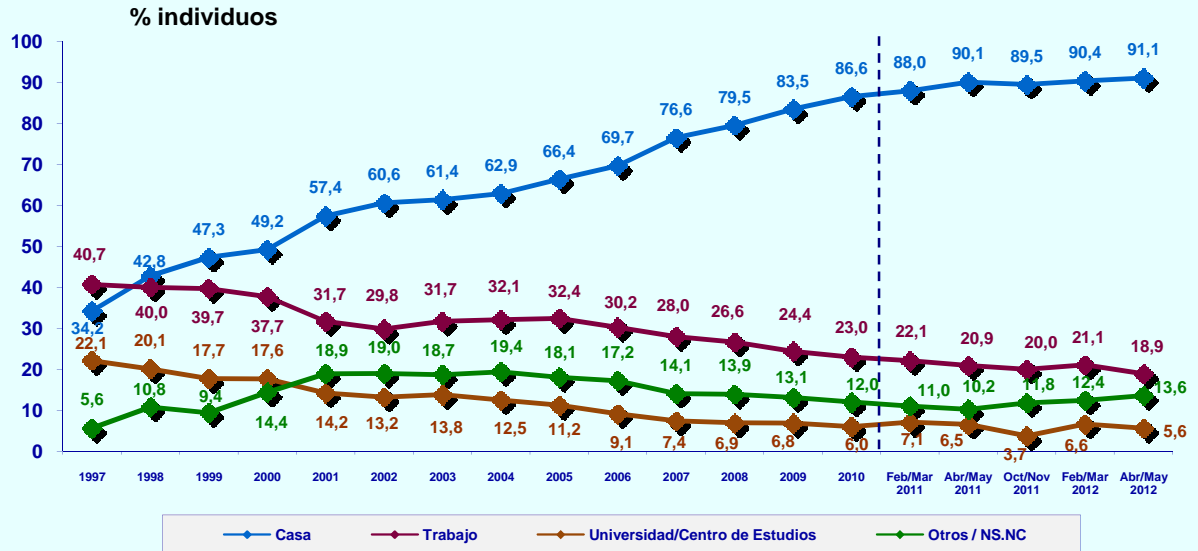

EVOLUCIÓN DE USUARIOS ÚLTIMO MES

% individuos

© AIMC - Fuente: EGM

EVOLUCIÓN DE USUARIOS AYER

% individuos

© AIMC - Fuente: EGM

INTERNET

ÚLTIMO ACCESO (BASE: usuarios último mes)

% individuos

© AIMC - Fuente: EGM

PERFIL POR SEXO DE LOS USUARIOS (BASE: usuarios ayer)

% individuos

© AIMC - Fuente: EGM

INTERNET

PERFIL POR EDAD DE LOS USUARIOS (BASE: usuarios ayer)

© AIMC - Fuente: EGM

PERFIL POR CLASE SOCIAL DE LOS USUARIOS (BASE: usuarios ayer)

© AIMC - Fuente: EGM

INTERNET

LUGAR DE ACCESO (BASE: usuarios último mes)

© AIMC - Fuente: EGM

La suma de las cifras correspondientes a cada uno de los lugares de acceso es superior a 100 ya que algunas personas emplean más de una vía de acceso.

LUGAR DE ACCESO (BASE: usuarios ayer)

© AIMC - Fuente: EGM

La suma de las cifras correspondientes a cada uno de los lugares de acceso es superior a 100 ya que algunas personas emplean más de una vía de acceso.