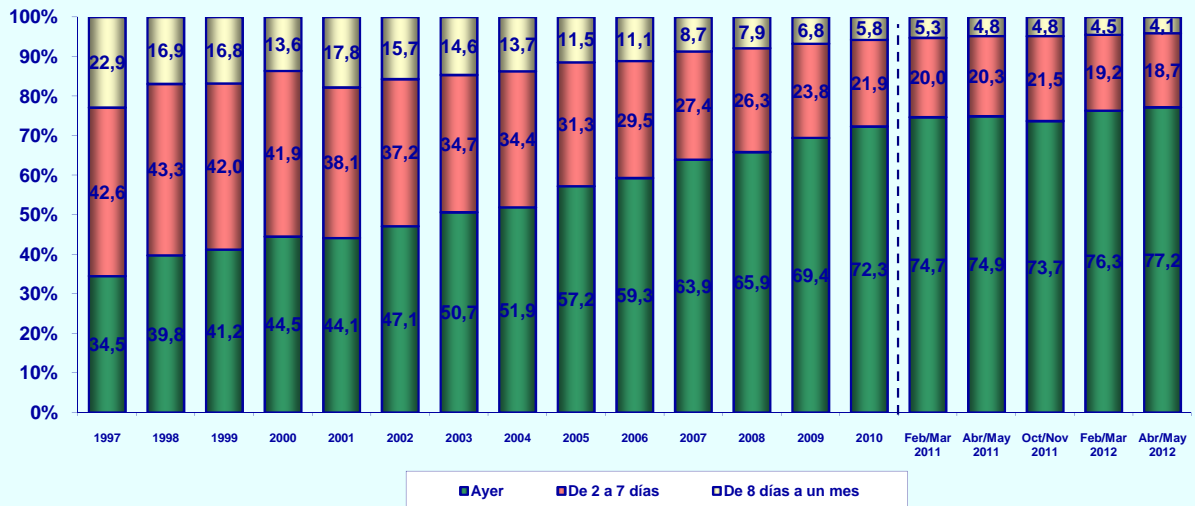

Diseño muestral: selección aleatoria de hogares y elección de una persona del hogar

© AIMC - Prohibida su reproducción total o parcial sin citar a AIMC como fuente y titular de la información y datos.

INTERNET

EVOLUCIÓN DE USUARIOS ÚLTIMO MES

% individuos

© AIMC - Fuente: EGM

EVOLUCIÓN DE USUARIOS AYER

% individuos

© AIMC - Fuente: EGM

INTERNET

ÚLTIMO ACCESO (BASE: usuarios último mes)

% individuos

© AIMC - Fuente: EGM

PERFIL POR SEXO DE LOS USUARIOS (BASE: usuarios ayer)

% individuos

© AIMC - Fuente: EGM

INTERNET

PERFIL POR EDAD DE LOS USUARIOS (BASE: usuarios ayer)

© AIMC - Fuente: EGM

PERFIL POR CLASE SOCIAL DE LOS USUARIOS (BASE: usuarios ayer)

© AIMC - Fuente: EGM

INTERNET

LUGAR DE ACCESO (BASE: usuarios último mes)

© AIMC - Fuente: EGM

La suma de las cifras correspondientes a cada uno de los lugares de acceso es superior a 100 ya que algunas personas emplean más de una vía de acceso.