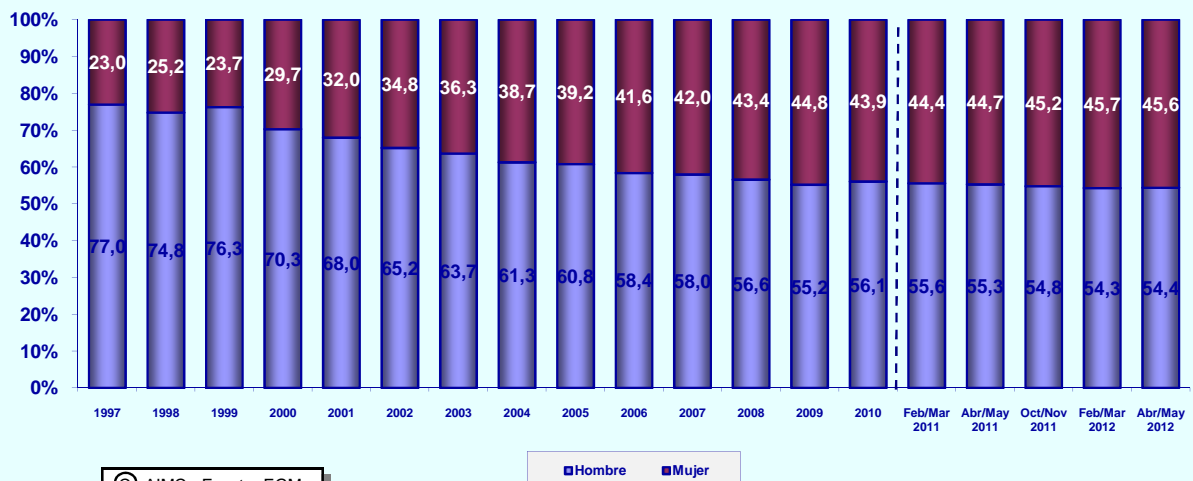

Diseño muestral: selección aleatoria de hogares y elección de una persona del hogar

© AIMC - Prohibida su reproducción total o parcial sin citar a AIMC como fuente y titular de la información y datos.

INTERNET

EVOLUCIÓN DE USUARIOS ÚLTIMO MES

% individuos

© AIMC - Fuente: EGM

EVOLUCIÓN DE USUARIOS AYER

% individuos

© AIMC - Fuente: EGM

INTERNET

ÚLTIMO ACCESO (BASE: usuarios último mes)

% individuos

© AIMC - Fuente: EGM

PERFIL POR SEXO DE LOS USUARIOS (BASE: usuarios ayer)

% individuos

© AIMC - Fuente: EGM

INTERNET

PERFIL POR EDAD DE LOS USUARIOS (BASE: usuarios ayer)

© AIMC - Fuente: EGM

PERFIL POR CLASE SOCIAL DE LOS USUARIOS (BASE: usuarios ayer)

© AIMC - Fuente: EGM

INTERNET

LUGAR DE ACCESO (BASE: usuarios último mes)

© AIMC - Fuente: EGM

La suma de las cifras correspondientes a cada uno de los lugares de acceso es superior a 100 ya que algunas personas emplean más de una vía de acceso.