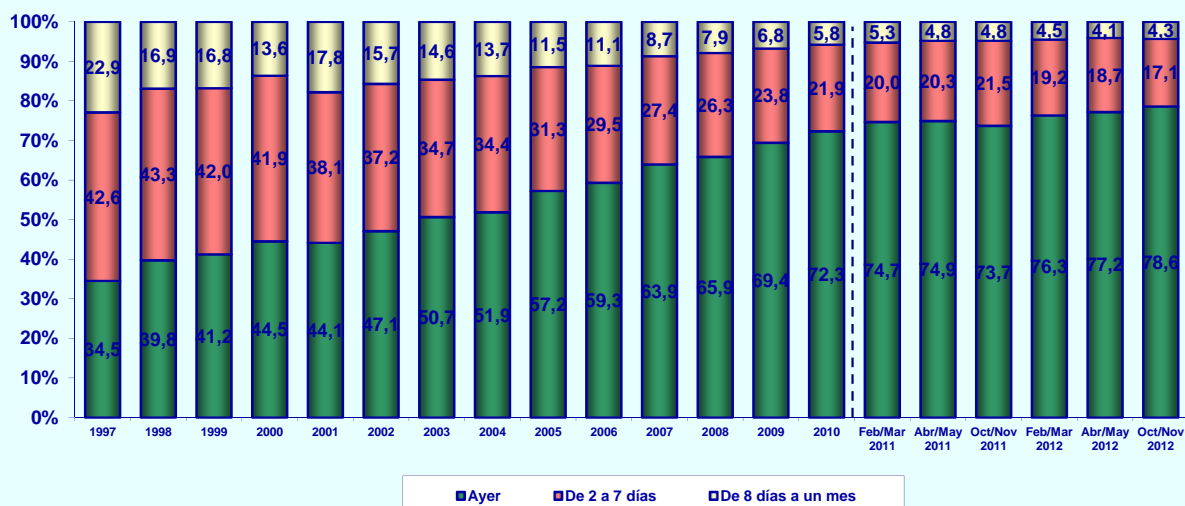

Diseño muestral: selección aleatoria de hogares y elección de una persona del hogar

© AIMC - Prohibida su reproducción total o parcial sin citar a AIMC como fuente y titular de la información y datos.

INTERNET

EVOLUCIÓN DE USUARIOS ÚLTIMO MES

% individuos

© AIMC - Fuente: EGM

EVOLUCIÓN DE USUARIOS AYER

% individuos

© AIMC - Fuente: EGM

INTERNET

ÚLTIMO ACCESO (BASE: usuarios último mes)

% individuos

© AIMC - Fuente: EGM

PERFIL POR SEXO DE LOS USUARIOS (BASE: usuarios ayer)

% individuos

© AIMC - Fuente: EGM

INTERNET

PERFIL POR EDAD DE LOS USUARIOS (BASE: usuarios ayer)

% individuos

© AIMC - Fuente: EGM

PERFIL POR CLASE SOCIAL DE LOS USUARIOS (BASE: usuarios ayer)

% individuos

© AIMC - Fuente: EGM

INTERNET

LUGAR DE ACCESO (BASE: usuarios último mes)

© AIMC - Fuente: EGM

La suma de las cifras correspondientes a cada uno de los lugares de acceso es superior a 100 ya que algunas personas emplean más de una vía de acceso.