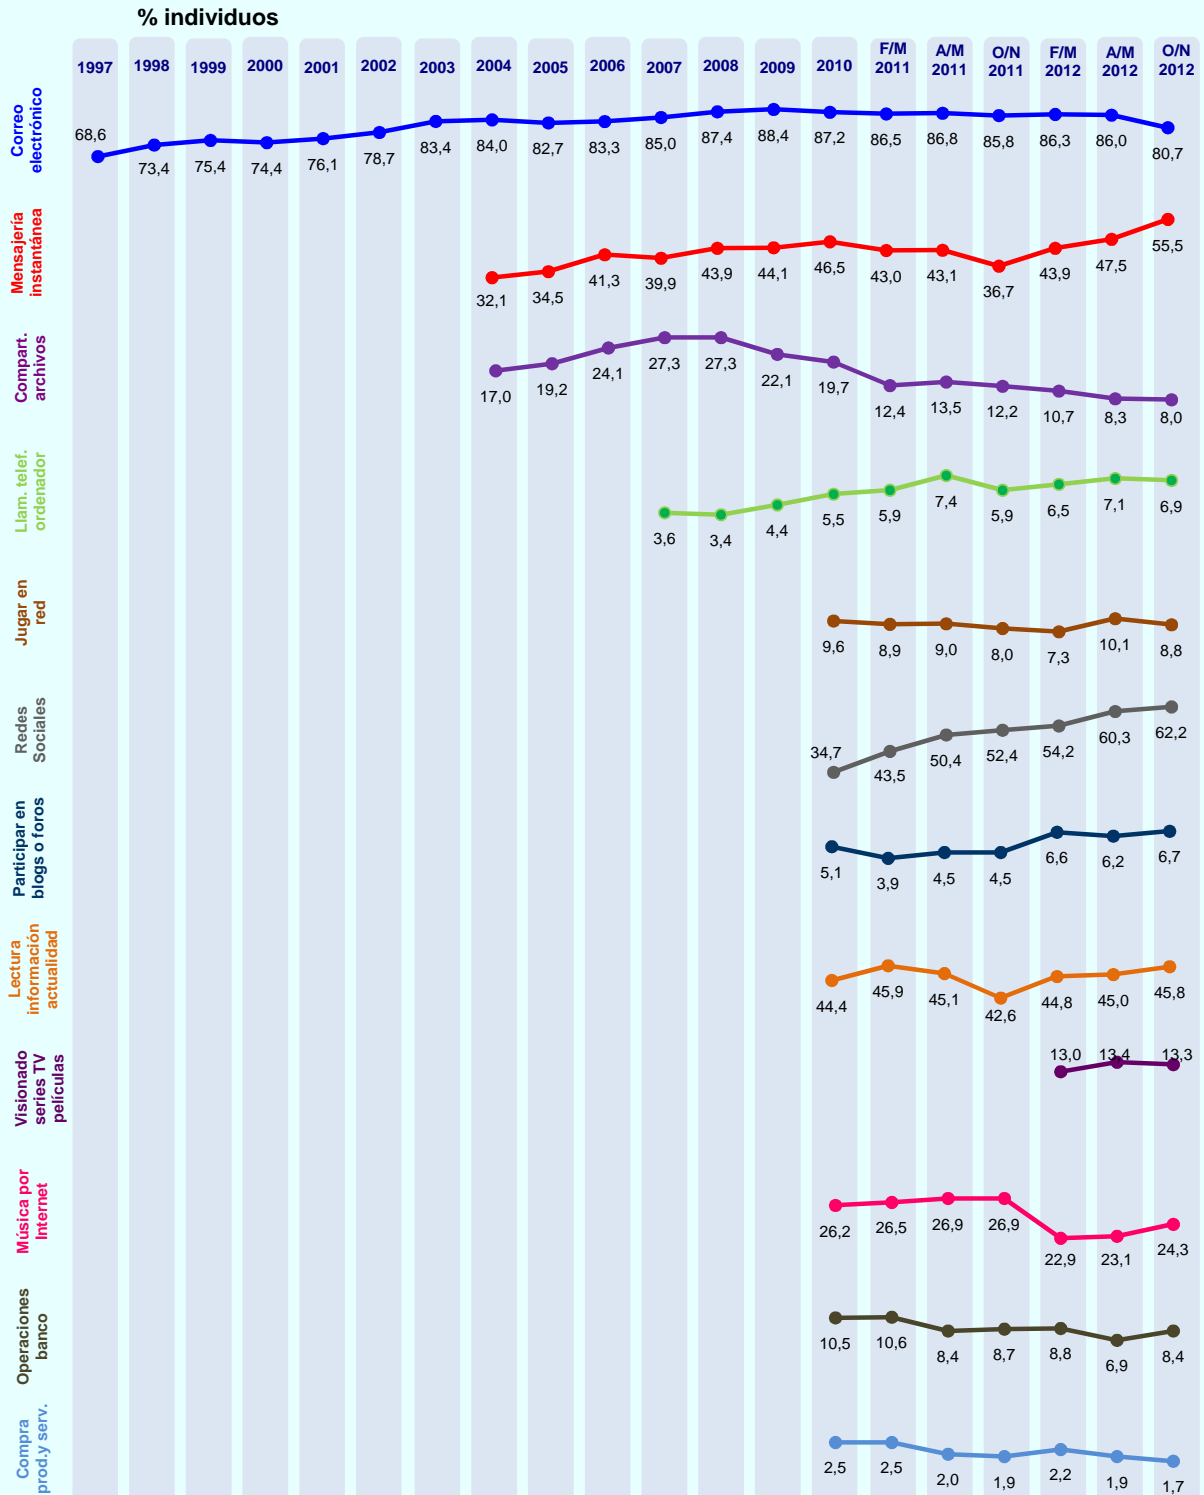

© AIMC - Fuente: EGM

PERFIL POR CLASE SOCIAL DE LOS USUARIOS (BASE: usuarios ayer)

% individuos

© AIMC - Fuente: EGM

INTERNET

LUGAR DE ACCESO (BASE: usuarios último mes)

© AIMC - Fuente: EGM

La suma de las cifras correspondientes a cada uno de los lugares de acceso es superior a 100 ya que algunas personas emplean más de una vía de acceso.

LUGAR DE ACCESO (BASE: usuarios ayer)

© AIMC - Fuente: EGM

La suma de las cifras correspondientes a cada uno de los lugares de acceso es superior a 100 ya que algunas personas emplean más de una vía de acceso.

INTERNET

SERVICIOS UTILIZADOS EN EL ÚLTIMO MES (BASE: usuarios último mes)

© AIMC - Fuente: EGM

La suma de las cifras correspondientes a cada uno de los servicios utilizados es superior a 100 ya que algunas personas utilizan más de un servicio.

INTERNET

SERVICIOS UTILIZADOS AYER (BASE: usuarios ayer)

© AIMC - Fuente: EGM

La suma de las cifras correspondientes a cada uno de los servicios utilizados es superior a 100 ya que algunas personas utilizan más de un servicio.