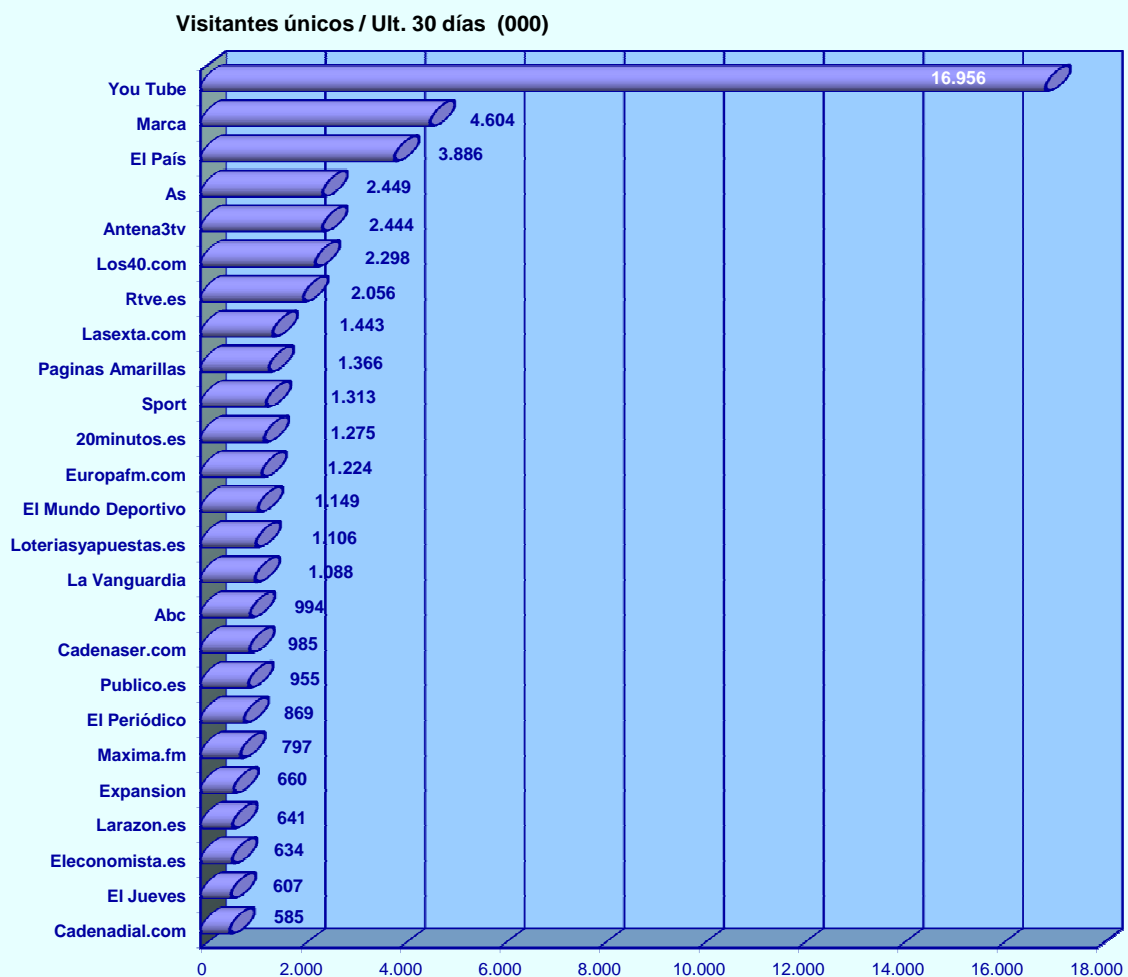

LUGAR DE ACCESO (BASE: usuarios ayer)

© AIMC - Fuente: EGM

La suma de las cifras correspondientes a cada uno de los lugares de acceso es superior a 100 ya que algunas personas emplean más de una vía de acceso.

INTERNET

SERVICIOS UTILIZADOS EN EL ÚLTIMO MES (BASE: usuarios último mes)

© AIMC - Fuente: EGM

La suma de las cifras correspondientes a cada uno de los servicios utilizados es superior a 100 ya que algunas personas utilizan más de un servicio.

INTERNET

SERVICIOS UTILIZADOS AYER (BASE: usuarios ayer)

© AIMC - Fuente: EGM

La suma de las cifras correspondientes a cada uno de los servicios utilizados es superior a 100 ya que algunas personas utilizan más de un servicio.

SITIOS DE INTERNET *

* NOTA: Información referida exclusivamente a los sitios controlados por el EGM

© AIMC - Fuente: EGM

INTERNET

EVOLUCIÓN DE LOS USUARIOS ÚLTIMO MES POR AÑOS Y COMUNIDAD (penetración %)
(DATOS ANUALES)