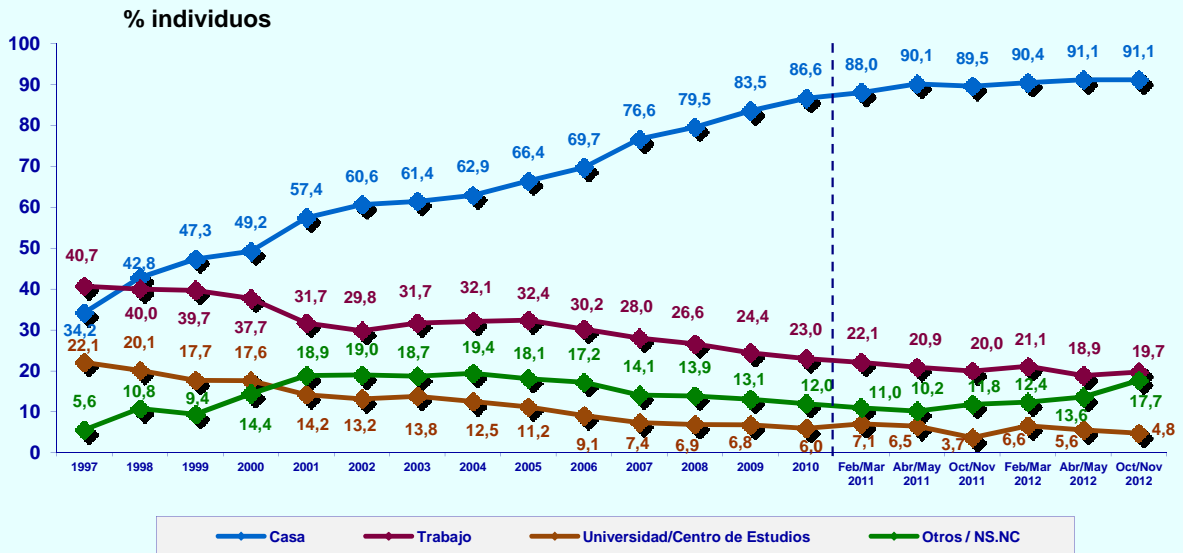

% individuos

© AIMC - Fuente: EGM

PERFIL POR SEXO DE LOS USUARIOS (BASE: usuarios ayer)

% individuos

© AIMC - Fuente: EGM

INTERNET

PERFIL POR EDAD DE LOS USUARIOS (BASE: usuarios ayer)

% individuos

© AIMC - Fuente: EGM

PERFIL POR CLASE SOCIAL DE LOS USUARIOS (BASE: usuarios ayer)

% individuos

© AIMC - Fuente: EGM

INTERNET

LUGAR DE ACCESO (BASE: usuarios último mes)

© AIMC - Fuente: EGM

La suma de las cifras correspondientes a cada uno de los lugares de acceso es superior a 100 ya que algunas personas emplean más de una vía de acceso.

LUGAR DE ACCESO (BASE: usuarios ayer)

© AIMC - Fuente: EGM

La suma de las cifras correspondientes a cada uno de los lugares de acceso es superior a 100 ya que algunas personas emplean más de una vía de acceso.

INTERNET

SERVICIOS UTILIZADOS EN EL ÚLTIMO MES (BASE: usuarios último mes)

© AIMC - Fuente: EGM

La suma de las cifras correspondientes a cada uno de los servicios utilizados es superior a 100 ya que algunas personas utilizan más de un servicio.