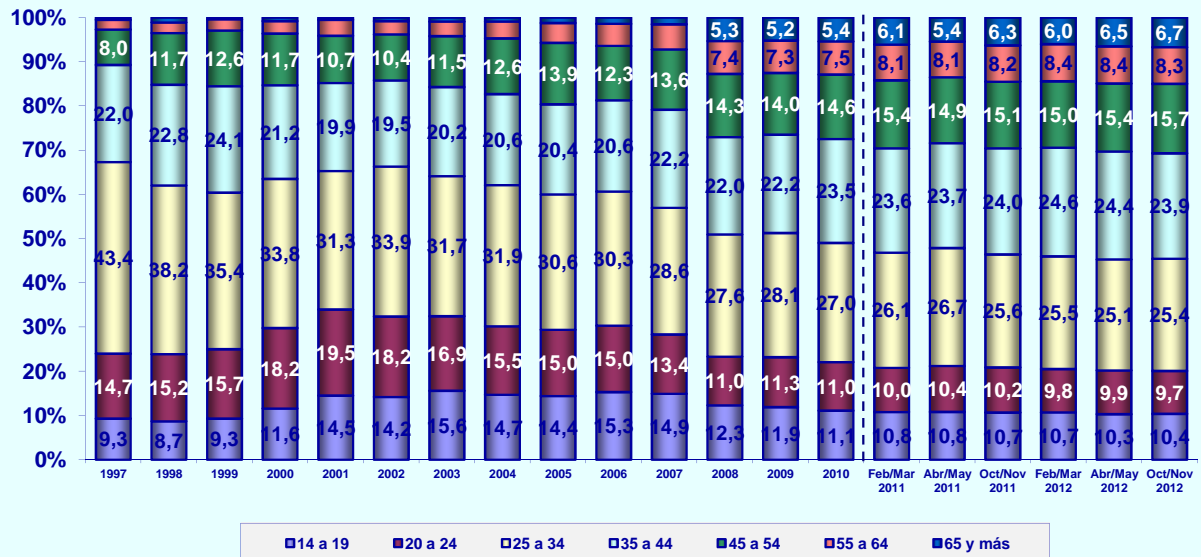

EVOLUCIÓN DE USUARIOS ÚLTIMO MES

% individuos

© AIMC - Fuente: EGM

EVOLUCIÓN DE USUARIOS AYER

% individuos

© AIMC - Fuente: EGM

INTERNET

ÚLTIMO ACCESO (BASE: usuarios último mes)

% individuos

© AIMC - Fuente: EGM

PERFIL POR SEXO DE LOS USUARIOS (BASE: usuarios ayer)

% individuos

© AIMC - Fuente: EGM

INTERNET

PERFIL POR EDAD DE LOS USUARIOS (BASE: usuarios ayer)

% individuos

© AIMC - Fuente: EGM

PERFIL POR CLASE SOCIAL DE LOS USUARIOS (BASE: usuarios ayer)

% individuos

© AIMC - Fuente: EGM

INTERNET

LUGAR DE ACCESO (BASE: usuarios último mes)

© AIMC - Fuente: EGM

La suma de las cifras correspondientes a cada uno de los lugares de acceso es superior a 100 ya que algunas personas emplean más de una vía de acceso.

LUGAR DE ACCESO (BASE: usuarios ayer)

© AIMC - Fuente: EGM

La suma de las cifras correspondientes a cada uno de los lugares de acceso es superior a 100 ya que algunas personas emplean más de una vía de acceso.