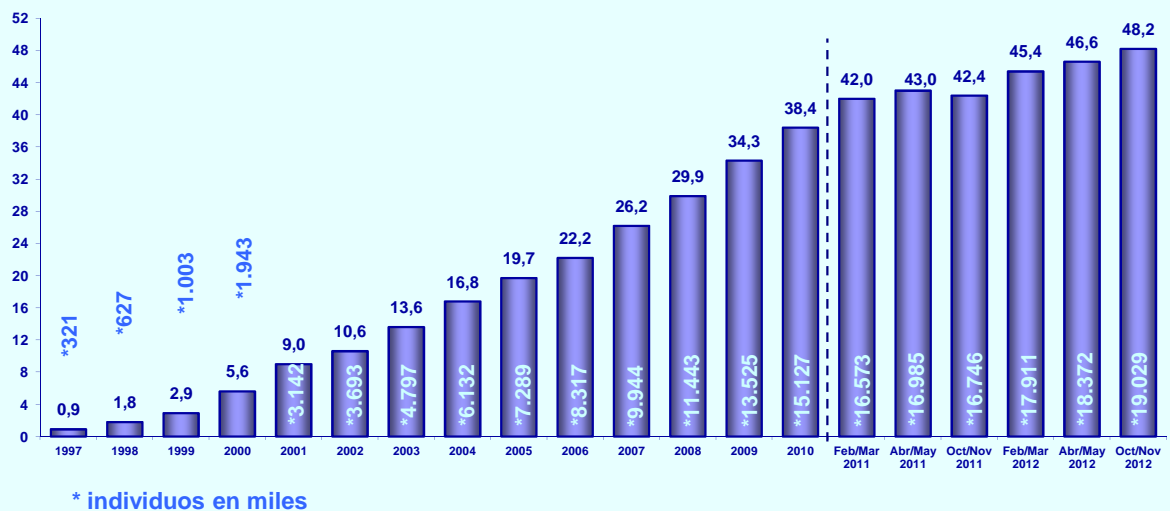

**OCTUBRE/NOVIEMBRE
DE 2012**

**AUDIENCIA DE
I N T E R N E T**

FICHA TÉCNICA

Universo: población de 14 o más años (39.449.000 individuos)

Muestra anual tres últimas olas: 30.281 (última ola 9.899)

Método de recogida de información: entrevista personal

EVOLUCIÓN DE USUARIOS ÚLTIMO MES

% individuos

© AIMC - Fuente: EGM

EVOLUCIÓN DE USUARIOS AYER

% individuos

© AIMC - Fuente: EGM

INTERNET

ÚLTIMO ACCESO (BASE: usuarios último mes)

% individuos

© AIMC - Fuente: EGM

PERFIL POR SEXO DE LOS USUARIOS (BASE: usuarios ayer)

% individuos

© AIMC - Fuente: EGM

INTERNET

PERFIL POR EDAD DE LOS USUARIOS (BASE: usuarios ayer)

% individuos

© AIMC - Fuente: EGM

PERFIL POR CLASE SOCIAL DE LOS USUARIOS (BASE: usuarios ayer)

% individuos

© AIMC - Fuente: EGM

INTERNET

LUGAR DE ACCESO (BASE: usuarios último mes)

© AIMC - Fuente: EGM

La suma de las cifras correspondientes a cada uno de los lugares de acceso es superior a 100 ya que algunas personas emplean más de una vía de acceso.