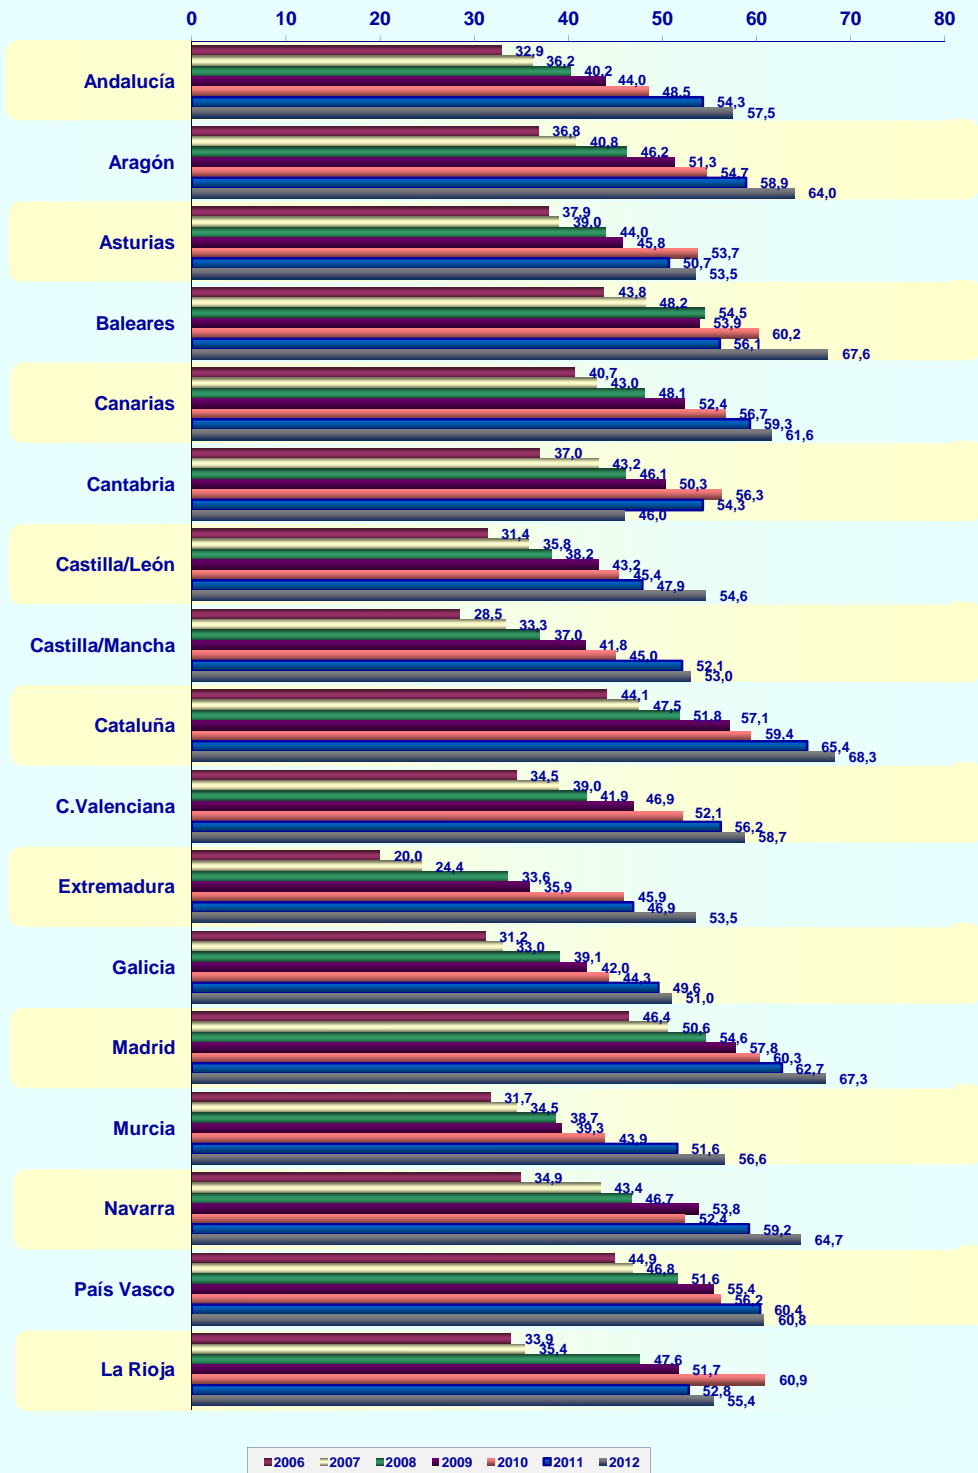

LUGAR DE ACCESO (BASE: usuarios ayer)

© AIMC - Fuente: EGM

La suma de las cifras correspondientes a cada uno de los lugares de acceso es superior a 100 ya que algunas personas emplean más de una vía de acceso.

INTERNET

SERVICIOS UTILIZADOS EN EL ÚLTIMO MES (BASE: usuarios último mes)

© AIMC - Fuente: EGM

La suma de las cifras correspondientes a cada uno de los servicios utilizados es superior a 100 ya que algunas personas utilizan más de un servicio.

INTERNET

SERVICIOS UTILIZADOS AYER (BASE: usuarios ayer)

© AIMC - Fuente: EGM

La suma de las cifras correspondientes a cada uno de los servicios utilizados es superior a 100 ya que algunas personas utilizan más de un servicio.

SITIOS DE INTERNET *

* NOTA: Información referida exclusivamente a los sitios controlados por el EGM

© AIMC - Fuente: EGM

INTERNET

EVOLUCIÓN DE LOS USUARIOS ÚLTIMO MES POR AÑOS Y COMUNIDAD (penetración %)
(DATOS ANUALES)