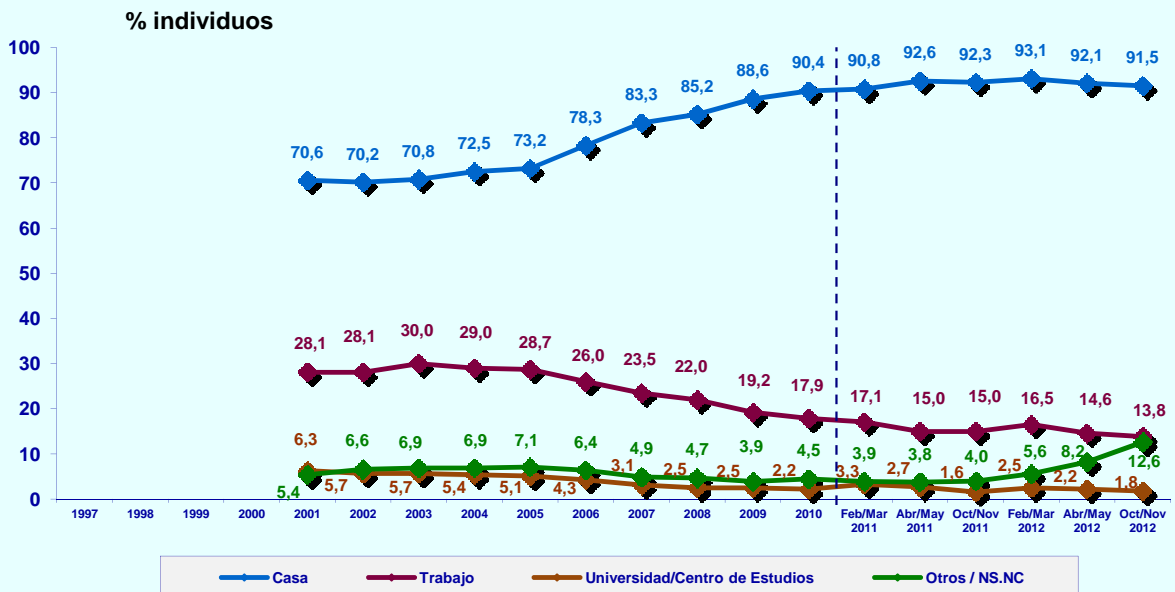

% individuos

© AIMC - Fuente: EGM

PERFIL POR SEXO DE LOS USUARIOS (BASE: usuarios ayer)

% individuos

© AIMC - Fuente: EGM

INTERNET

PERFIL POR EDAD DE LOS USUARIOS (BASE: usuarios ayer)

% individuos

© AIMC - Fuente: EGM

PERFIL POR CLASE SOCIAL DE LOS USUARIOS (BASE: usuarios ayer)

% individuos

© AIMC - Fuente: EGM

INTERNET

LUGAR DE ACCESO (BASE: usuarios último mes)

© AIMC - Fuente: EGM

La suma de las cifras correspondientes a cada uno de los lugares de acceso es superior a 100 ya que algunas personas emplean más de una vía de acceso.

LUGAR DE ACCESO (BASE: usuarios ayer)

© AIMC - Fuente: EGM

La suma de las cifras correspondientes a cada uno de los lugares de acceso es superior a 100 ya que algunas personas emplean más de una vía de acceso.

INTERNET

SERVICIOS UTILIZADOS EN EL ÚLTIMO MES (BASE: usuarios último mes)

© AIMC - Fuente: EGM

La suma de las cifras correspondientes a cada uno de los servicios utilizados es superior a 100 ya que algunas personas utilizan más de un servicio.