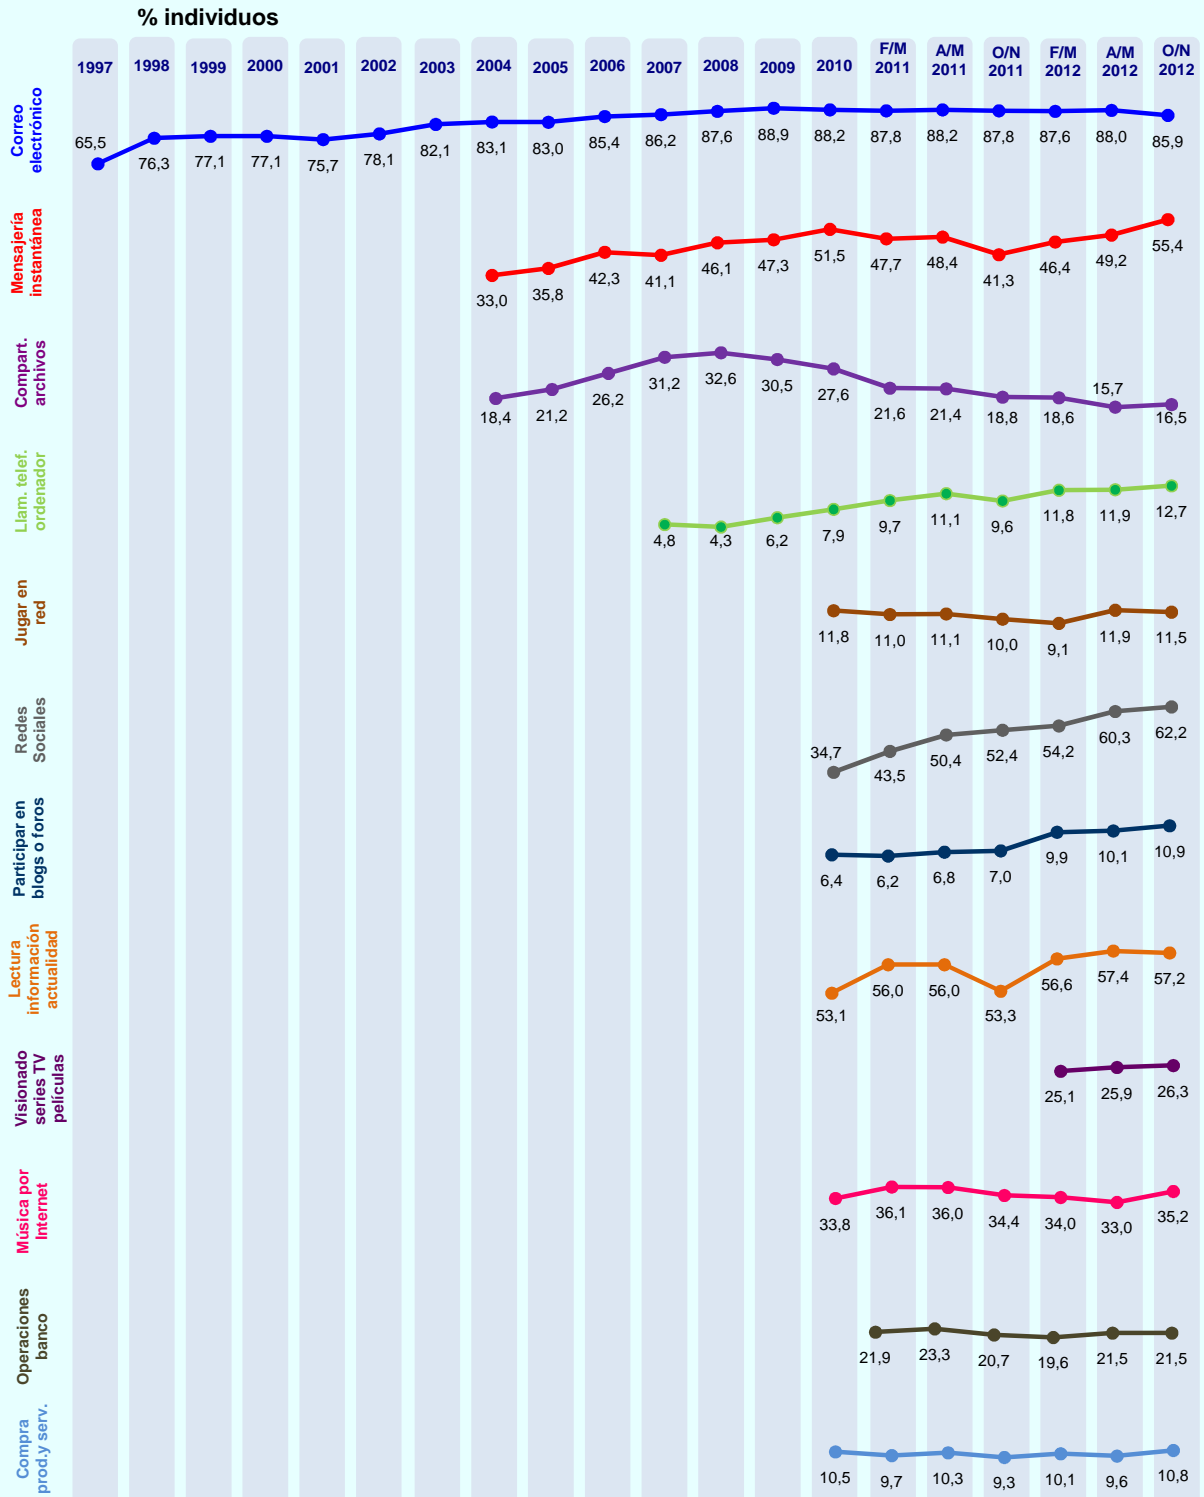

% individuos

© AIMC - Fuente: EGM

PERFIL POR SEXO DE LOS USUARIOS (BASE: usuarios ayer)

% individuos

© AIMC - Fuente: EGM

INTERNET

PERFIL POR EDAD DE LOS USUARIOS (BASE: usuarios ayer)

% individuos

© AIMC - Fuente: EGM

PERFIL POR CLASE SOCIAL DE LOS USUARIOS (BASE: usuarios ayer)

% individuos

© AIMC - Fuente: EGM

INTERNET

LUGAR DE ACCESO (BASE: usuarios último mes)

© AIMC - Fuente: EGM

La suma de las cifras correspondientes a cada uno de los lugares de acceso es superior a 100 ya que algunas personas emplean más de una vía de acceso.

LUGAR DE ACCESO (BASE: usuarios ayer)

© AIMC - Fuente: EGM

La suma de las cifras correspondientes a cada uno de los lugares de acceso es superior a 100 ya que algunas personas emplean más de una vía de acceso.

INTERNET

SERVICIOS UTILIZADOS EN EL ÚLTIMO MES (BASE: usuarios último mes)

© AIMC - Fuente: EGM

La suma de las cifras correspondientes a cada uno de los servicios utilizados es superior a 100 ya que algunas personas utilizan más de un servicio.