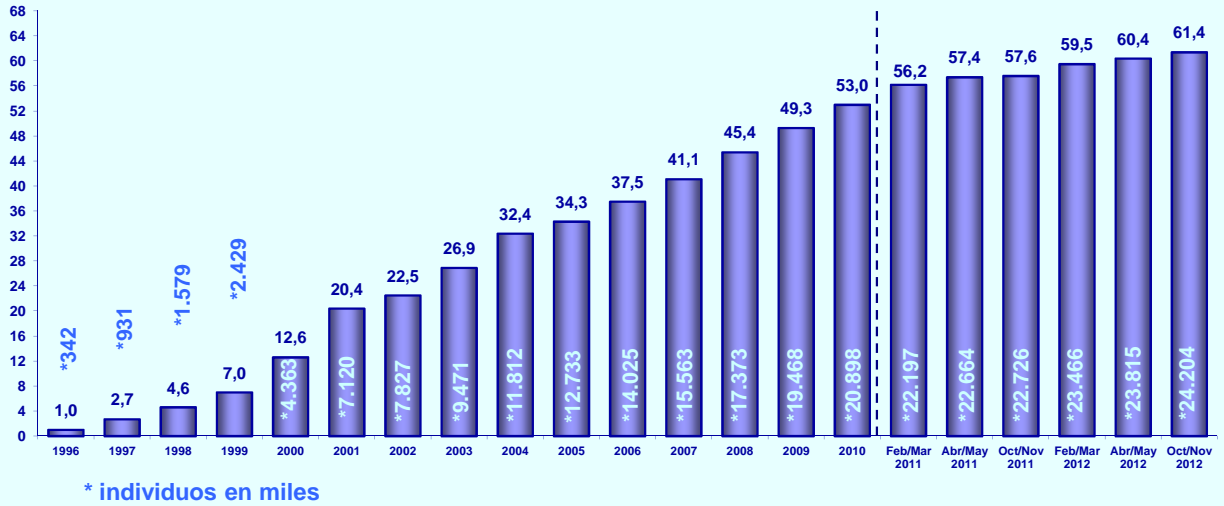

**OCTUBRE/NOVIEMBRE
DE 2012**

**AUDIENCIA DE
I N T E R N E T**

FICHA TÉCNICA

Universo: población de 14 o más años (39.449.000 individuos)

Muestra anual tres últimas olas: 30.281 (última ola 9.899)

Método de recogida de información: entrevista personal

Diseño muestral: selección aleatoria de hogares y elección de una persona del hogar

© AIMC - Prohibida su reproducción total o parcial sin citar a AIMC como fuente y titular de la información y datos.

INTERNET

EVOLUCIÓN DE USUARIOS ÚLTIMO MES

% individuos

© AIMC - Fuente: EGM

EVOLUCIÓN DE USUARIOS AYER

% individuos

© AIMC - Fuente: EGM

INTERNET

ÚLTIMO ACCESO (BASE: usuarios último mes)