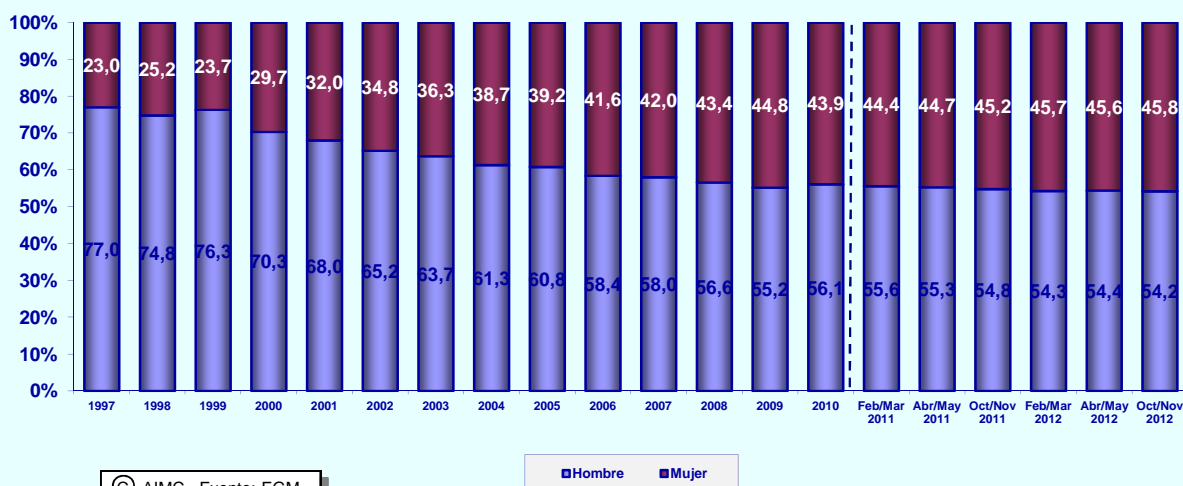

Diseño muestral: selección aleatoria de hogares y elección de una persona del hogar

© AIMC - Prohibida su reproducción total o parcial sin citar a AIMC como fuente y titular de la información y datos.

INTERNET

EVOLUCIÓN DE USUARIOS ÚLTIMO MES

% individuos

© AIMC - Fuente: EGM

EVOLUCIÓN DE USUARIOS AYER

% individuos

© AIMC - Fuente: EGM

INTERNET

ÚLTIMO ACCESO (BASE: usuarios último mes)

% individuos

© AIMC - Fuente: EGM

PERFIL POR SEXO DE LOS USUARIOS (BASE: usuarios ayer)

% individuos

© AIMC - Fuente: EGM

INTERNET

PERFIL POR EDAD DE LOS USUARIOS (BASE: usuarios ayer)

% individuos

© AIMC - Fuente: EGM

PERFIL POR CLASE SOCIAL DE LOS USUARIOS (BASE: usuarios ayer)

% individuos

© AIMC - Fuente: EGM

INTERNET

LUGAR DE ACCESO (BASE: usuarios último mes)

© AIMC - Fuente: EGM

La suma de las cifras correspondientes a cada uno de los lugares de acceso es superior a 100 ya que algunas personas emplean más de una vía de acceso.