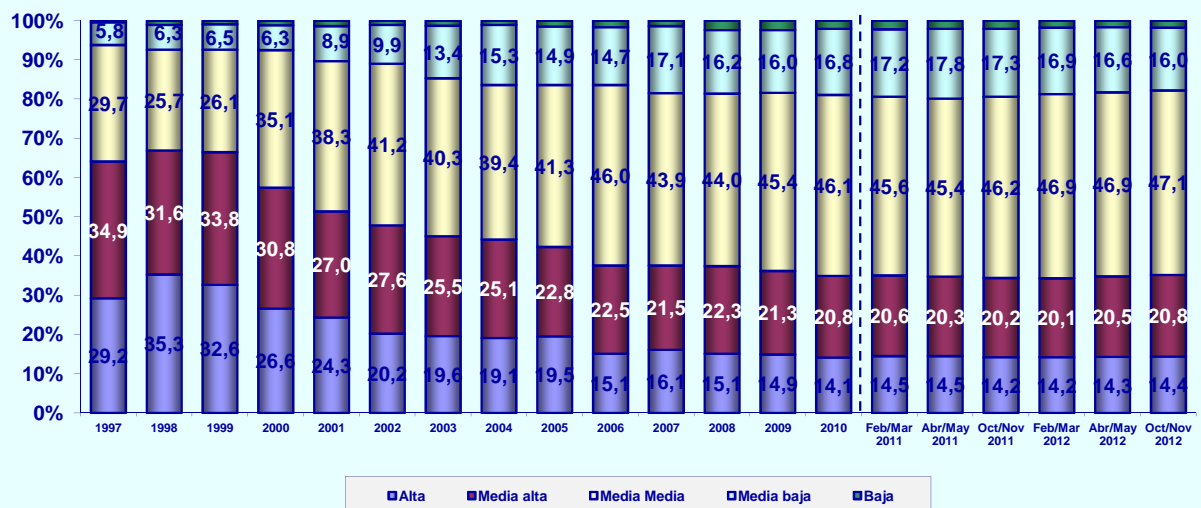

EVOLUCIÓN DE USUARIOS ÚLTIMO MES

% individuos

© AIMC - Fuente: EGM

EVOLUCIÓN DE USUARIOS AYER

% individuos

© AIMC - Fuente: EGM

INTERNET

ÚLTIMO ACCESO (BASE: usuarios último mes)

% individuos

© AIMC - Fuente: EGM

PERFIL POR SEXO DE LOS USUARIOS (BASE: usuarios ayer)

% individuos

© AIMC - Fuente: EGM

INTERNET

PERFIL POR EDAD DE LOS USUARIOS (BASE: usuarios ayer)

% individuos

© AIMC - Fuente: EGM

PERFIL POR CLASE SOCIAL DE LOS USUARIOS (BASE: usuarios ayer)

% individuos

© AIMC - Fuente: EGM

INTERNET

LUGAR DE ACCESO (BASE: usuarios último mes)

© AIMC - Fuente: EGM

La suma de las cifras correspondientes a cada uno de los lugares de acceso es superior a 100 ya que algunas personas emplean más de una vía de acceso.

LUGAR DE ACCESO (BASE: usuarios ayer)

© AIMC - Fuente: EGM

La suma de las cifras correspondientes a cada uno de los lugares de acceso es superior a 100 ya que algunas personas emplean más de una vía de acceso.