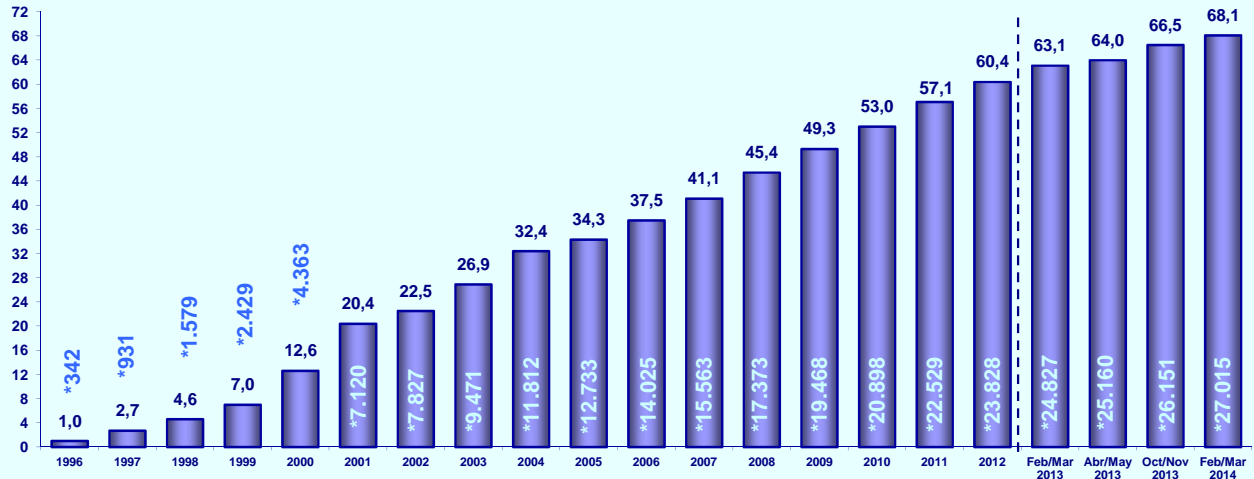

**FEBRERO/MARZO
DE 2014**

**AUDIENCIA DE
I N T E R N E T**

FICHA TÉCNICA

Universo: población de 14 o más años (39.680.000 individuos)

Muestra anual tres últimas olas: 32.325 (última ola 10.780)

Método de recogida de información: entrevista personal

Diseño muestral: selección aleatoria de hogares y elección de una persona del hogar

© AIMC - Prohibida su reproducción total o parcial sin citar a AIMC como fuente y titular de la información y datos.

INTERNET

EVOLUCIÓN DE USUARIOS ÚLTIMO MES

% individuos

* individuos en miles

© AIMC - Fuente: EGM

EVOLUCIÓN DE USUARIOS AYER

% individuos

* individuos en miles

© AIMC - Fuente: EGM

INTERNET

ÚLTIMO ACCESO (BASE: usuarios último mes)

% individuos

© AIMC - Fuente: EGM

PERFIL POR SEXO DE LOS USUARIOS (BASE: usuarios ayer)

% individuos

© AIMC - Fuente: EGM

INTERNET