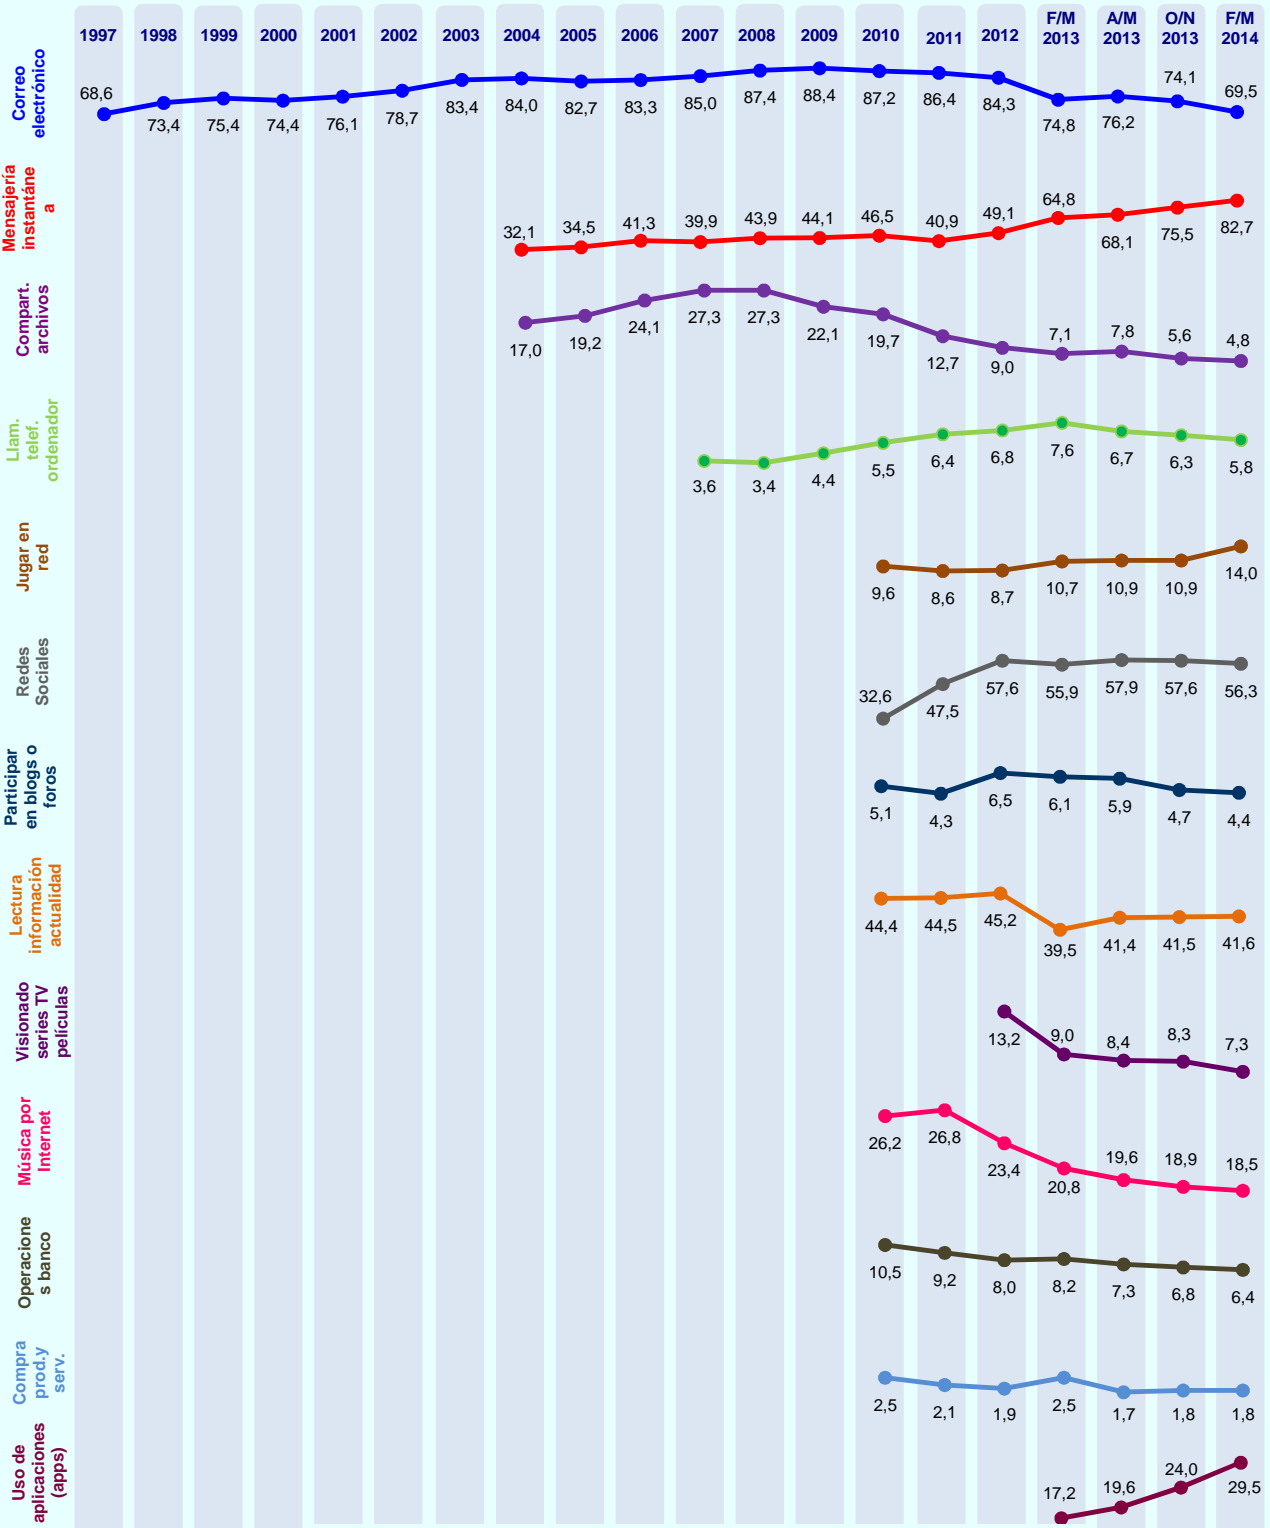

© AIMC - Fuente: EGM

La suma de las cifras correspondientes a cada uno de los lugares de acceso es superior a 100 ya que algunas personas emplean más de una vía de acceso.

LUGAR DE ACCESO (BASE: usuarios ayer)

© AIMC - Fuente: EGM

La suma de las cifras correspondientes a cada uno de los lugares de acceso es superior a 100 ya que algunas personas emplean más de una vía de acceso.

INTERNET

SERVICIOS UTILIZADOS EN EL ÚLTIMO MES (BASE: usuarios último mes)

AIMC - Fuente: EGM

La suma de las cifras correspondientes a cada uno de los servicios utilizados es superior a 100 ya que algunas personas utilizan más de un servicio.

INTERNET

SERVICIOS UTILIZADOS AYER (BASE: usuarios ayer)

% individuos

AIMC - Fuente: EGM

La suma de las cifras correspondientes a cada uno de los servicios utilizados es superior a 100 ya que algunas personas utilizan más de un servicio.

SITIOS DE INTERNET *

Visitantes únicos / Ult. 30 días (000)