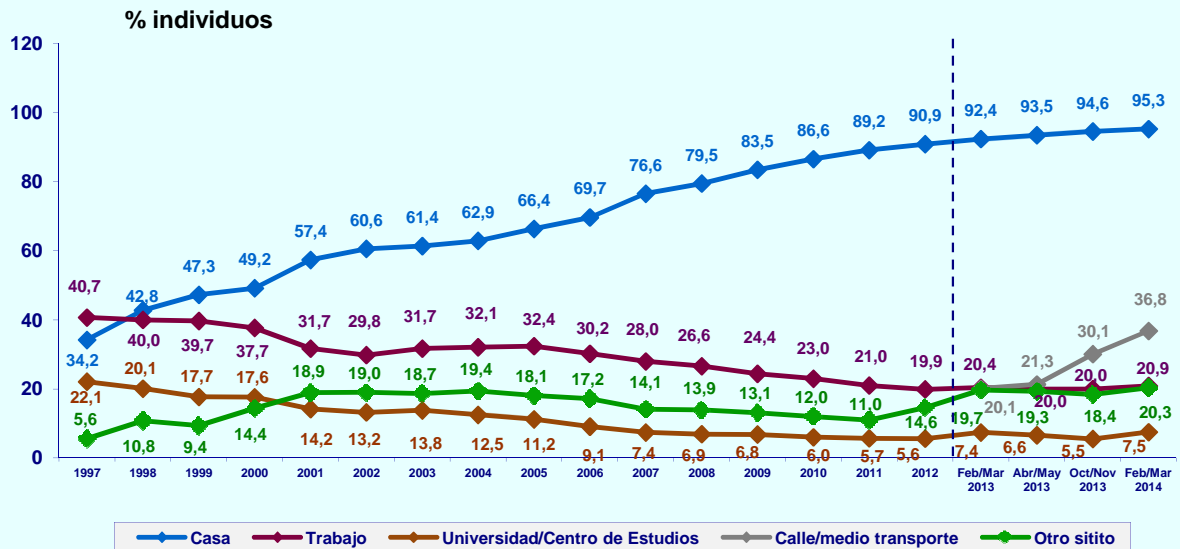

EVOLUCIÓN DE USUARIOS ÚLTIMO MES

% individuos

* individuos en miles

© AIMC - Fuente: EGM

EVOLUCIÓN DE USUARIOS AYER

% individuos

* individuos en miles

© AIMC - Fuente: EGM

INTERNET

ÚLTIMO ACCESO (BASE: usuarios último mes)

% individuos

© AIMC - Fuente: EGM

PERFIL POR SEXO DE LOS USUARIOS (BASE: usuarios ayer)

% individuos

© AIMC - Fuente: EGM

INTERNET

PERFIL POR EDAD DE LOS USUARIOS (BASE: usuarios ayer)

© AIMC - Fuente: EGM

PERFIL POR CLASE SOCIAL DE LOS USUARIOS (BASE: usuarios ayer)

© AIMC - Fuente: EGM

INTERNET
LUGAR DE ACCESO (BASE: usuarios último mes)

© AIMC - Fuente: EGM

La suma de las cifras correspondientes a cada uno de los lugares de acceso es superior a 100 ya que algunas personas emplean más de una vía de acceso.

LUGAR DE ACCESO (BASE: usuarios ayer)