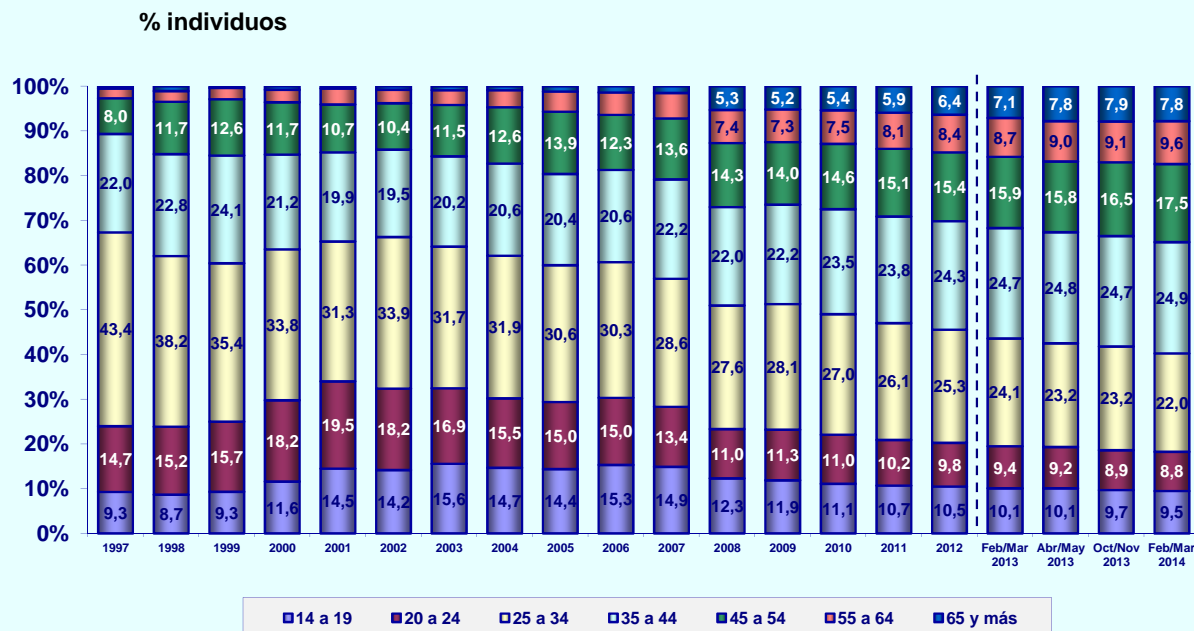

EVOLUCIÓN DE USUARIOS ÚLTIMO MES

% individuos

* individuos en miles

© AIMC - Fuente: EGM

EVOLUCIÓN DE USUARIOS AYER

% individuos

* individuos en miles

© AIMC - Fuente: EGM

INTERNET

ÚLTIMO ACCESO (BASE: usuarios último mes)

% individuos

© AIMC - Fuente: EGM

PERFIL POR SEXO DE LOS USUARIOS (BASE: usuarios ayer)

% individuos

© AIMC - Fuente: EGM

INTERNET

PERFIL POR EDAD DE LOS USUARIOS (BASE: usuarios ayer)

© AIMC - Fuente: EGM

PERFIL POR CLASE SOCIAL DE LOS USUARIOS (BASE: usuarios ayer)

© AIMC - Fuente: EGM

INTERNET
LUGAR DE ACCESO (BASE: usuarios último mes)

© AIMC - Fuente: EGM

La suma de las cifras correspondientes a cada uno de los lugares de acceso es superior a 100 ya que algunas personas emplean más de una vía de acceso.

LUGAR DE ACCESO (BASE: usuarios ayer)