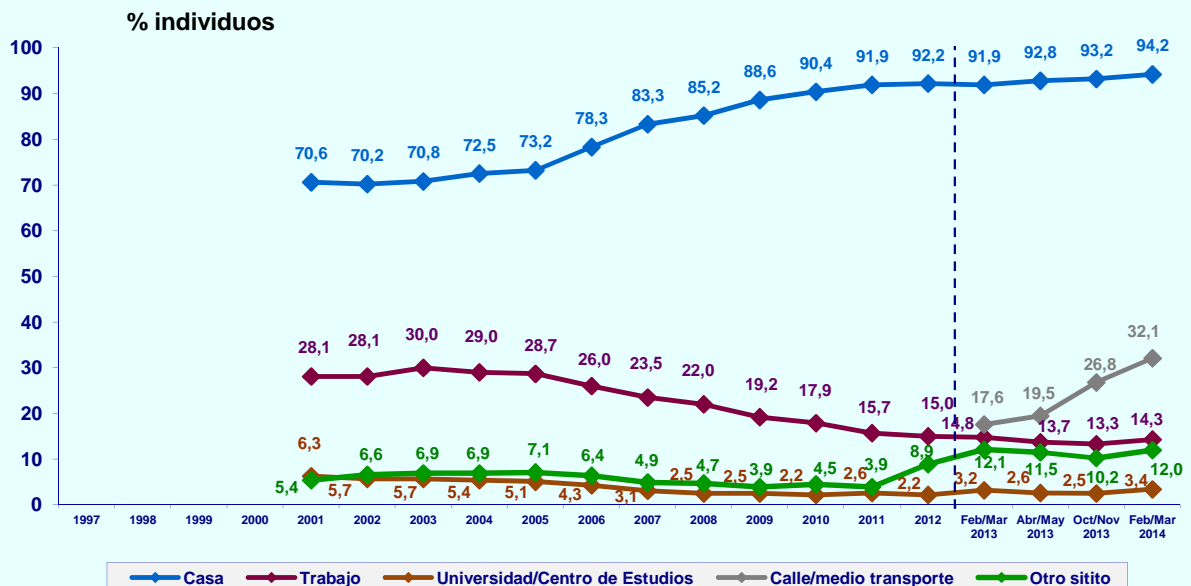

INTERNET

ÚLTIMO ACCESO (BASE: usuarios último mes)

% individuos

© AIMC - Fuente: EGM

PERFIL POR SEXO DE LOS USUARIOS (BASE: usuarios ayer)

% individuos

© AIMC - Fuente: EGM

INTERNET

PERFIL POR EDAD DE LOS USUARIOS (BASE: usuarios ayer)

© AIMC - Fuente: EGM

PERFIL POR CLASE SOCIAL DE LOS USUARIOS (BASE: usuarios ayer)

© AIMC - Fuente: EGM

INTERNET
LUGAR DE ACCESO (BASE: usuarios último mes)

© AIMC - Fuente: EGM

La suma de las cifras correspondientes a cada uno de los lugares de acceso es superior a 100 ya que algunas personas emplean más de una vía de acceso.

LUGAR DE ACCESO (BASE: usuarios ayer)

© AIMC - Fuente: EGM

La suma de las cifras correspondientes a cada uno de los lugares de acceso es superior a 100 ya que algunas personas emplean más de una vía de acceso.

INTERNET

SERVICIOS UTILIZADOS EN EL ÚLTIMO MES (BASE: usuarios último mes)