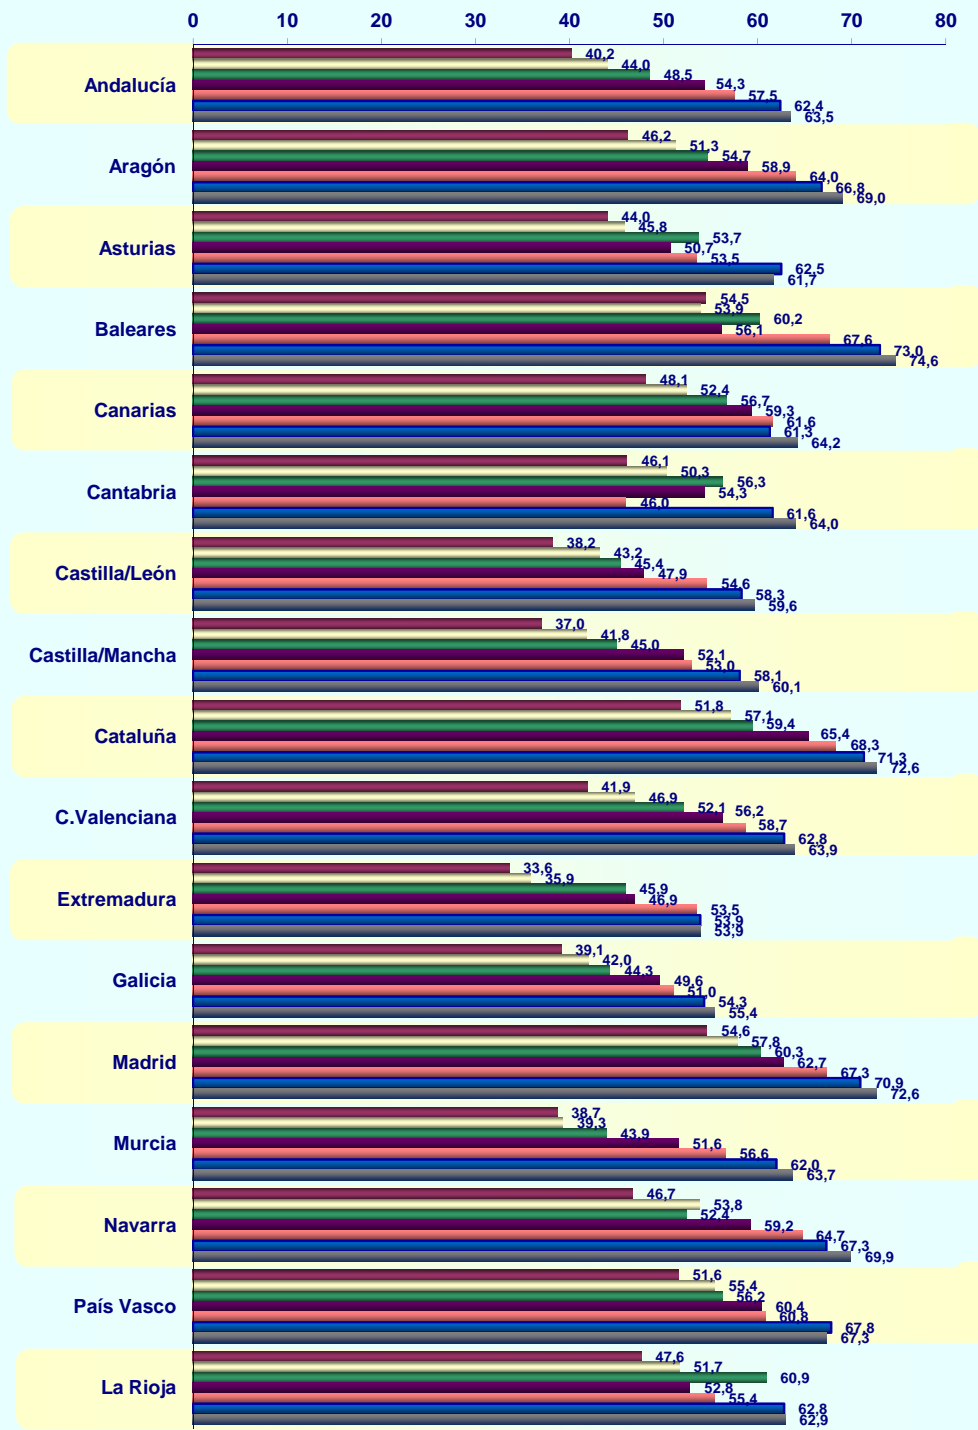

© AIMC - Fuente: EGM

La suma de las cifras correspondientes a cada uno de los lugares de acceso es superior a 100 ya que algunas personas emplean más de una vía de acceso.

INTERNET

SERVICIOS UTILIZADOS EN EL ÚLTIMO MES (BASE: usuarios último mes)

AIMC - Fuente: EGM

La suma de las cifras correspondientes a cada uno de los servicios utilizados es superior a 100 ya que algunas personas utilizan más de un servicio.

INTERNET

SERVICIOS UTILIZADOS AYER (BASE: usuarios ayer)

% individuos

AIMC - Fuente: EGM

La suma de las cifras correspondientes a cada uno de los servicios utilizados es superior a 100 ya que algunas personas utilizan más de un servicio.

SITIOS DE INTERNET *

Visitantes únicos / Ult. 30 días (000)

* NOTA: Información referida exclusivamente a los sitios controlados por el EGM

© AIMC - Fuente: EGM

INTERNET

**EVOLUCIÓN DE LOS USUARIOS ÚLTIMO MES POR AÑOS Y COMUNIDAD (penetración %)
(DATOS ANUALES)**