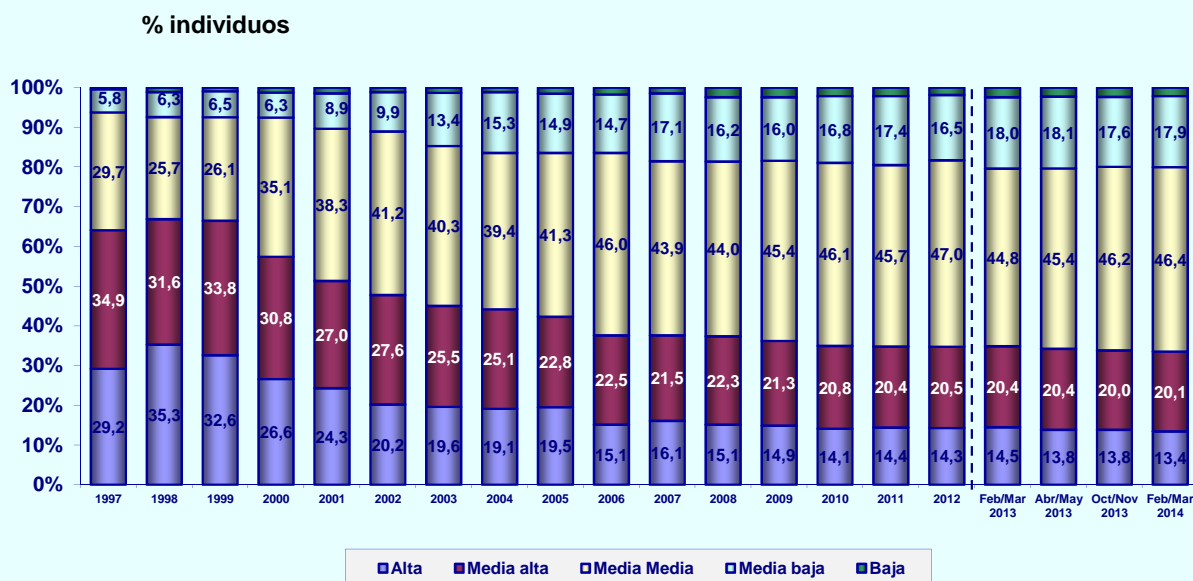

EVOLUCIÓN DE USUARIOS ÚLTIMO MES

% individuos

* individuos en miles

© AIMC - Fuente: EGM

EVOLUCIÓN DE USUARIOS AYER

% individuos

* individuos en miles

© AIMC - Fuente: EGM

INTERNET

ÚLTIMO ACCESO (BASE: usuarios último mes)

% individuos

© AIMC - Fuente: EGM

PERFIL POR SEXO DE LOS USUARIOS (BASE: usuarios ayer)

% individuos

© AIMC - Fuente: EGM

INTERNET

PERFIL POR EDAD DE LOS USUARIOS (BASE: usuarios ayer)

© AIMC - Fuente: EGM

PERFIL POR CLASE SOCIAL DE LOS USUARIOS (BASE: usuarios ayer)

© AIMC - Fuente: EGM

INTERNET
LUGAR DE ACCESO (BASE: usuarios último mes)

© AIMC - Fuente: EGM

La suma de las cifras correspondientes a cada uno de los lugares de acceso es superior a 100 ya que algunas personas emplean más de una vía de acceso.

LUGAR DE ACCESO (BASE: usuarios ayer)