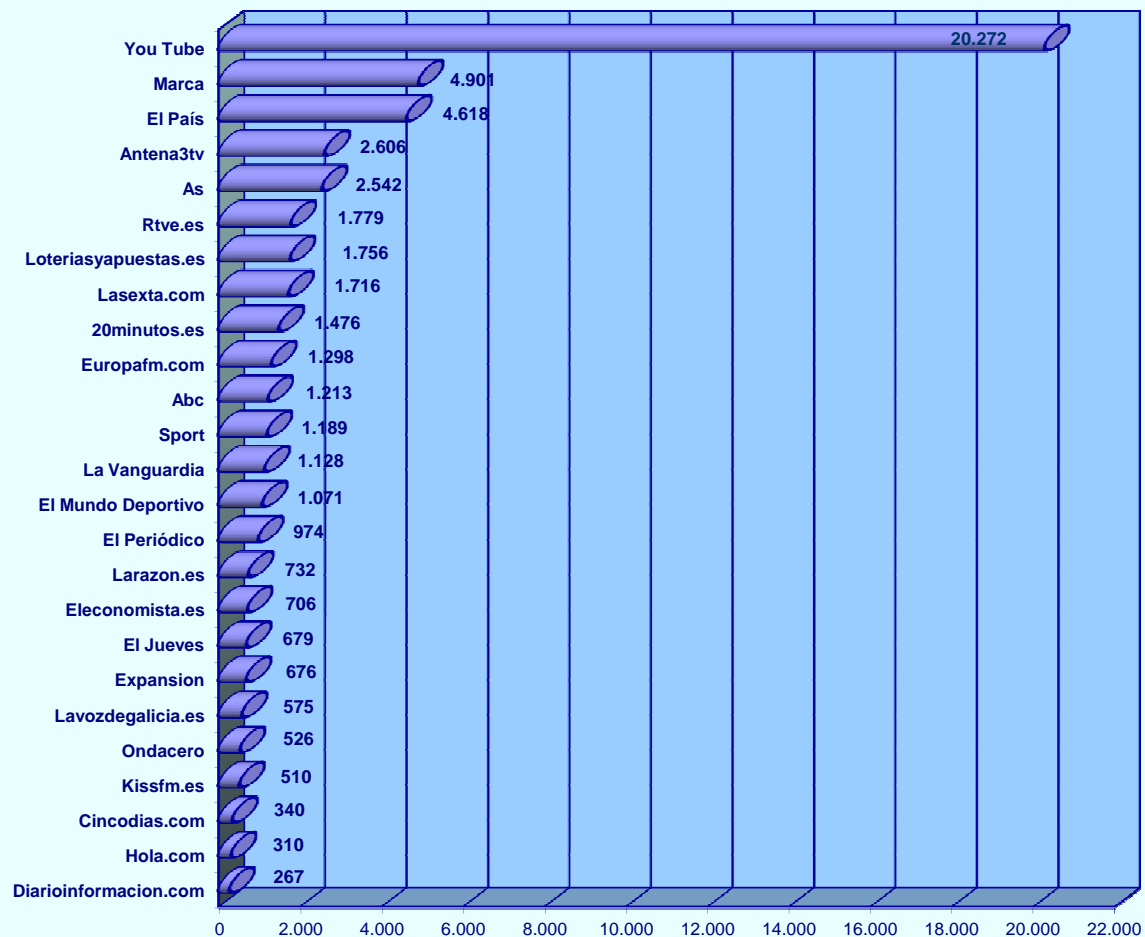

© AIMC - Fuente: EGM

La suma de las cifras correspondientes a cada uno de los lugares de acceso es superior a 100 ya que algunas personas emplean más de una vía de acceso.

INTERNET

SERVICIOS UTILIZADOS EN EL ÚLTIMO MES (BASE: usuarios último mes)

AIMC - Fuente: EGM

La suma de las cifras correspondientes a cada uno de los servicios utilizados es superior a 100 ya que algunas personas utilizan más de un servicio.

INTERNET

SERVICIOS UTILIZADOS AYER (BASE: usuarios ayer)

% individuos

AIMC - Fuente: EGM

La suma de las cifras correspondientes a cada uno de los servicios utilizados es superior a 100 ya que algunas personas utilizan más de un servicio.

SITIOS DE INTERNET *

Visitantes únicos / Ult. 30 días (000)

* NOTA: Información referida exclusivamente a los sitios controlados por el EGM

© AIMC - Fuente: EGM

INTERNET

**EVOLUCIÓN DE LOS USUARIOS ÚLTIMO MES POR AÑOS Y COMUNIDAD (penetración %)
(DATOS ANUALES)**