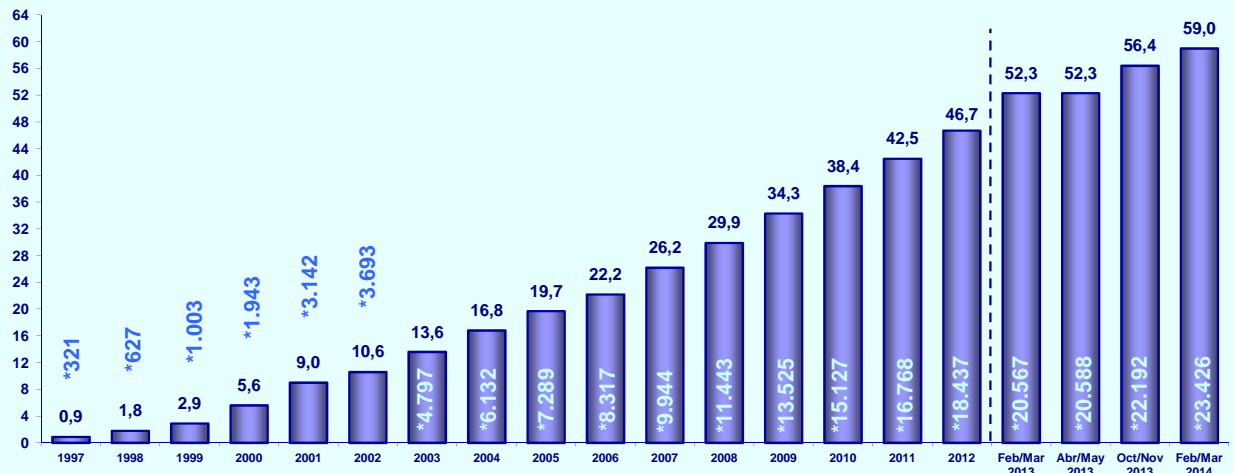

**FEBRERO/MARZO
DE 2014**

**AUDIENCIA DE
I N T E R N E T**

FICHA TÉCNICA

Universo: población de 14 o más años (39.680.000 individuos)

Muestra anual tres últimas olas: 32.325 (última ola 10.780)

Método de recogida de información: entrevista personal

EVOLUCIÓN DE USUARIOS ÚLTIMO MES

% individuos

* individuos en miles

© AIMC - Fuente: EGM

EVOLUCIÓN DE USUARIOS AYER

% individuos

* individuos en miles

© AIMC - Fuente: EGM

INTERNET

ÚLTIMO ACCESO (BASE: usuarios último mes)

% individuos

© AIMC - Fuente: EGM

PERFIL POR SEXO DE LOS USUARIOS (BASE: usuarios ayer)

% individuos

© AIMC - Fuente: EGM

INTERNET

PERFIL POR EDAD DE LOS USUARIOS (BASE: usuarios ayer)

© AIMC - Fuente: EGM

PERFIL POR CLASE SOCIAL DE LOS USUARIOS (BASE: usuarios ayer)

© AIMC - Fuente: EGM

INTERNET
LUGAR DE ACCESO (BASE: usuarios último mes)