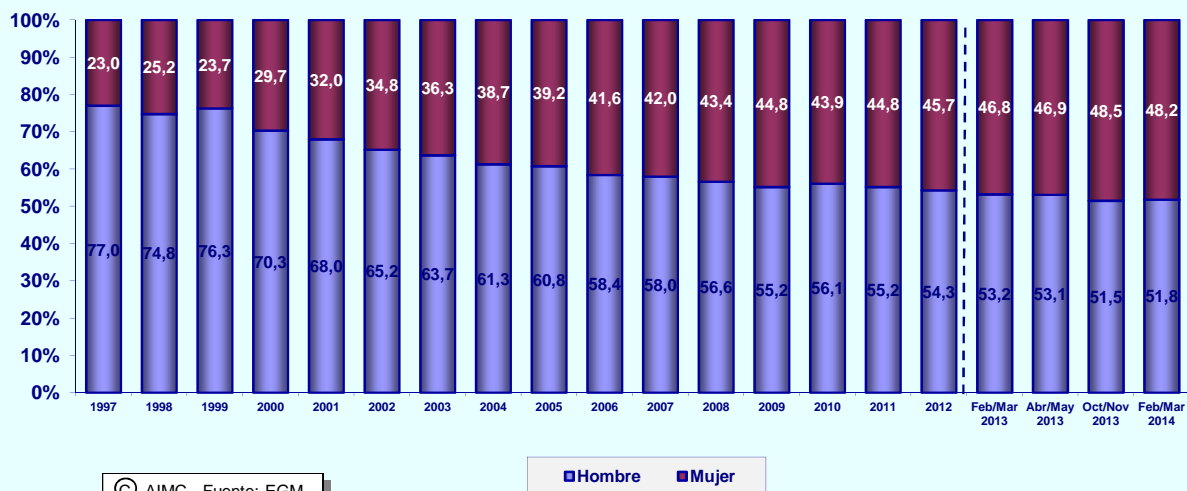

EVOLUCIÓN DE USUARIOS ÚLTIMO MES

% individuos

* individuos en miles

© AIMC - Fuente: EGM

EVOLUCIÓN DE USUARIOS AYER

% individuos

* individuos en miles

© AIMC - Fuente: EGM

INTERNET

ÚLTIMO ACCESO (BASE: usuarios último mes)

% individuos

© AIMC - Fuente: EGM

PERFIL POR SEXO DE LOS USUARIOS (BASE: usuarios ayer)

% individuos

© AIMC - Fuente: EGM

INTERNET

PERFIL POR EDAD DE LOS USUARIOS (BASE: usuarios ayer)

© AIMC - Fuente: EGM

PERFIL POR CLASE SOCIAL DE LOS USUARIOS (BASE: usuarios ayer)

© AIMC - Fuente: EGM

INTERNET
LUGAR DE ACCESO (BASE: usuarios último mes)

© AIMC - Fuente: EGM

La suma de las cifras correspondientes a cada uno de los lugares de acceso es superior a 100 ya que algunas personas emplean más de una vía de acceso.

LUGAR DE ACCESO (BASE: usuarios ayer)