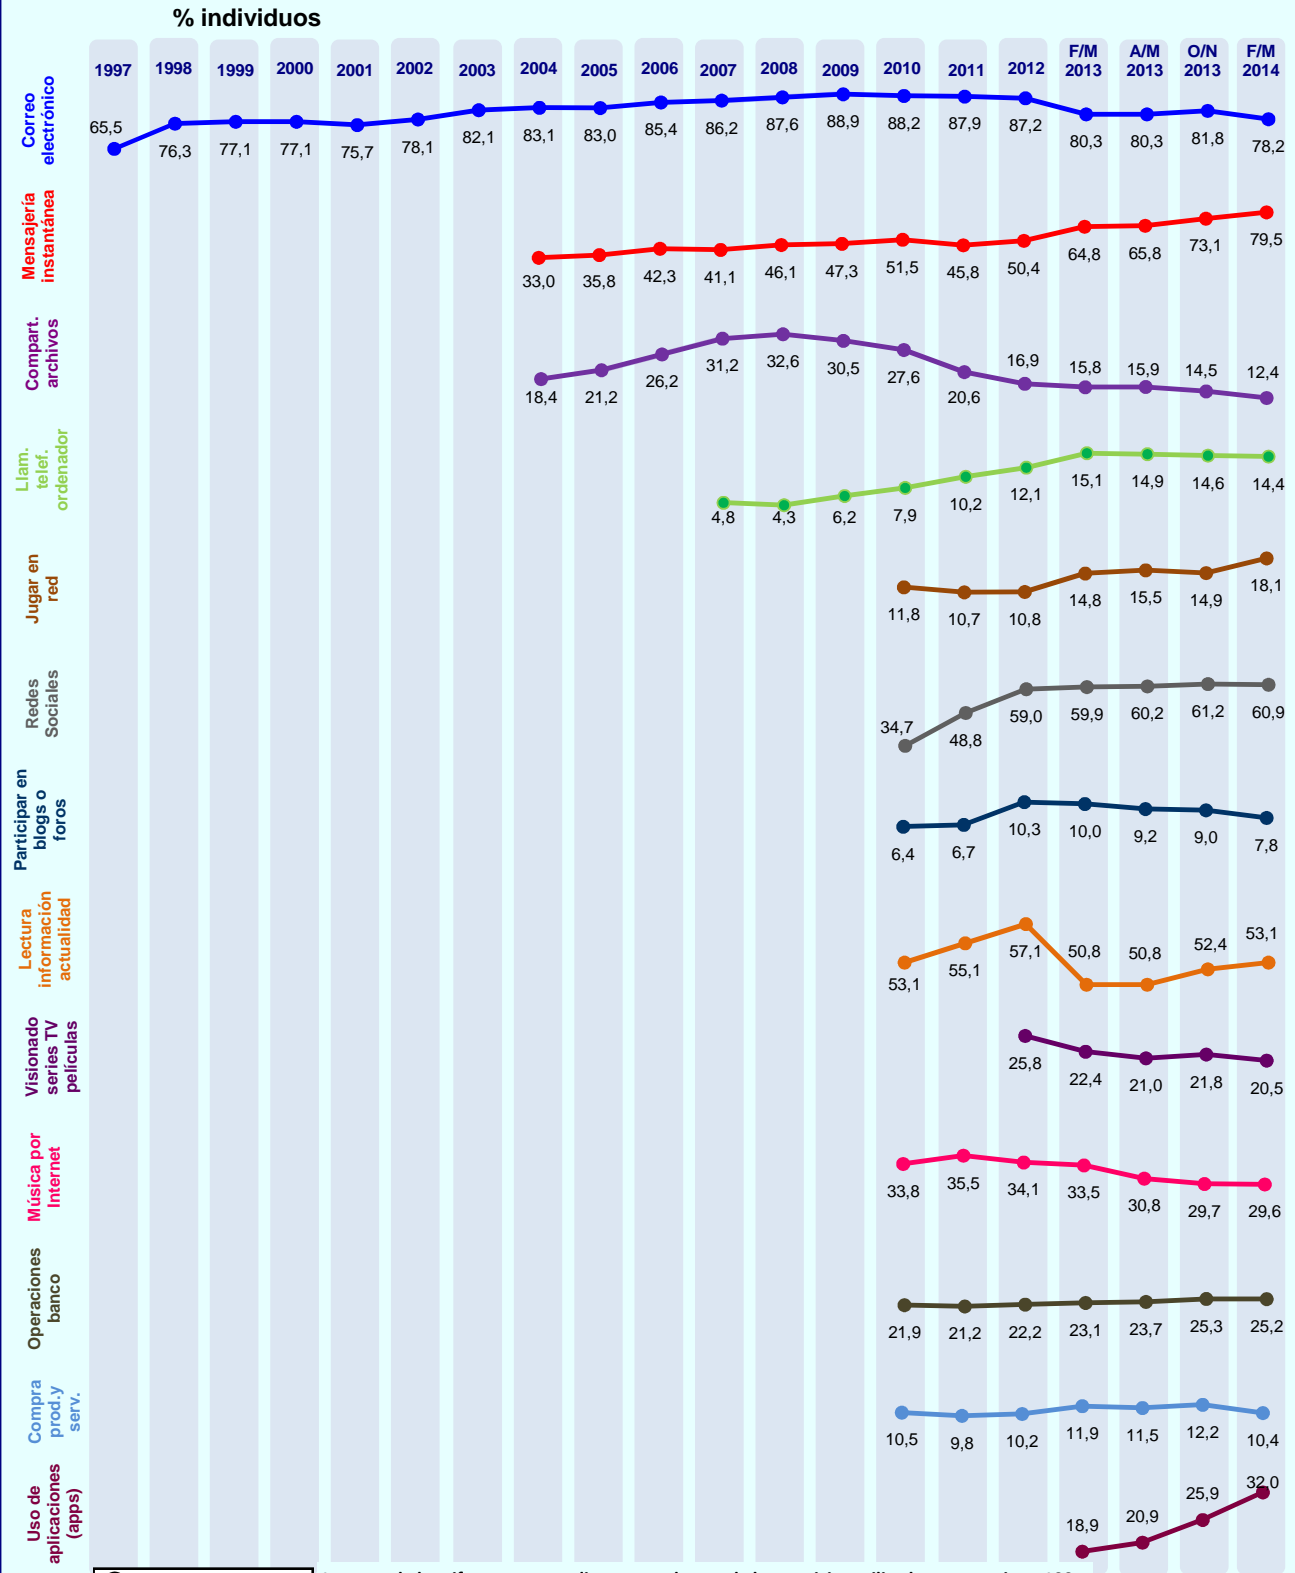

**FEBRERO/MARZO
DE 2014**

**AUDIENCIA DE
I N T E R N E T**

FICHA TÉCNICA

Universo: población de 14 o más años (39.680.000 individuos)

Muestra anual tres últimas olas: 32.325 (última ola 10.780)

Método de recogida de información: entrevista personal

PERFIL POR EDAD DE LOS USUARIOS (BASE: usuarios ayer)

© AIMC - Fuente: EGM

PERFIL POR CLASE SOCIAL DE LOS USUARIOS (BASE: usuarios ayer)

© AIMC - Fuente: EGM

INTERNET
LUGAR DE ACCESO (BASE: usuarios último mes)

© AIMC - Fuente: EGM

La suma de las cifras correspondientes a cada uno de los lugares de acceso es superior a 100 ya que algunas personas emplean más de una vía de acceso.

LUGAR DE ACCESO (BASE: usuarios ayer)

© AIMC - Fuente: EGM

La suma de las cifras correspondientes a cada uno de los lugares de acceso es superior a 100 ya que algunas personas emplean más de una vía de acceso.

INTERNET

SERVICIOS UTILIZADOS EN EL ÚLTIMO MES (BASE: usuarios último mes)