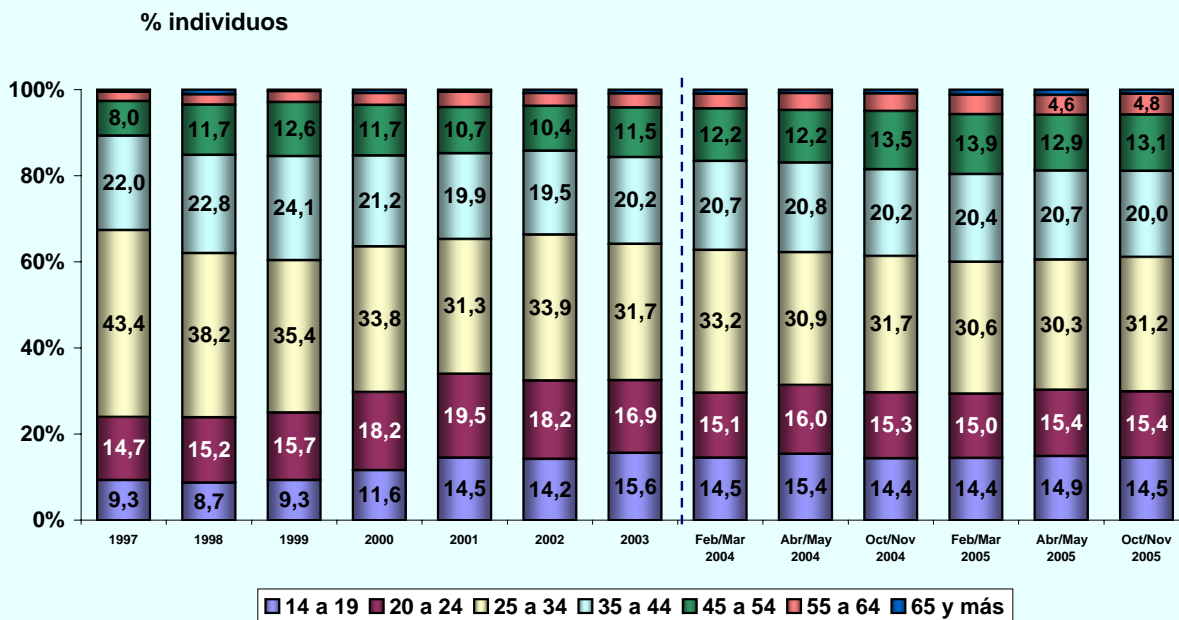

EVOLUCIÓN DE USUARIOS ÚLTIMO MES

% individuos

* individuos en miles

© AIMC - Fuente: EGM

EVOLUCIÓN DE USUARIOS AYER

% individuos

* individuos en miles

© AIMC - Fuente: EGM

INTERNET

ÚLTIMO ACCESO (BASE: usuarios último mes)

% individuos

© AIMC - Fuente: EGM

PERFIL POR SEXO DE LOS USUARIOS (BASE: usuarios ayer)

% individuos

© AIMC - Fuente: EGM

INTERNET

PERFIL POR EDAD DE LOS USUARIOS (BASE: usuarios ayer)

© AIMC - Fuente: EGM

PERFIL POR CLASE SOCIAL DE LOS USUARIOS (BASE: usuarios ayer)

© AIMC - Fuente: EGM

INTERNET

LUGAR DE ACCESO (BASE: usuarios último mes)

© AIMC - Fuente: EGM

La suma de las cifras correspondientes a cada uno de los lugares de acceso es superior a 100 ya que algunas personas emplean más de una vía de acceso.

LUGAR DE ACCESO (BASE: usuarios ayer)