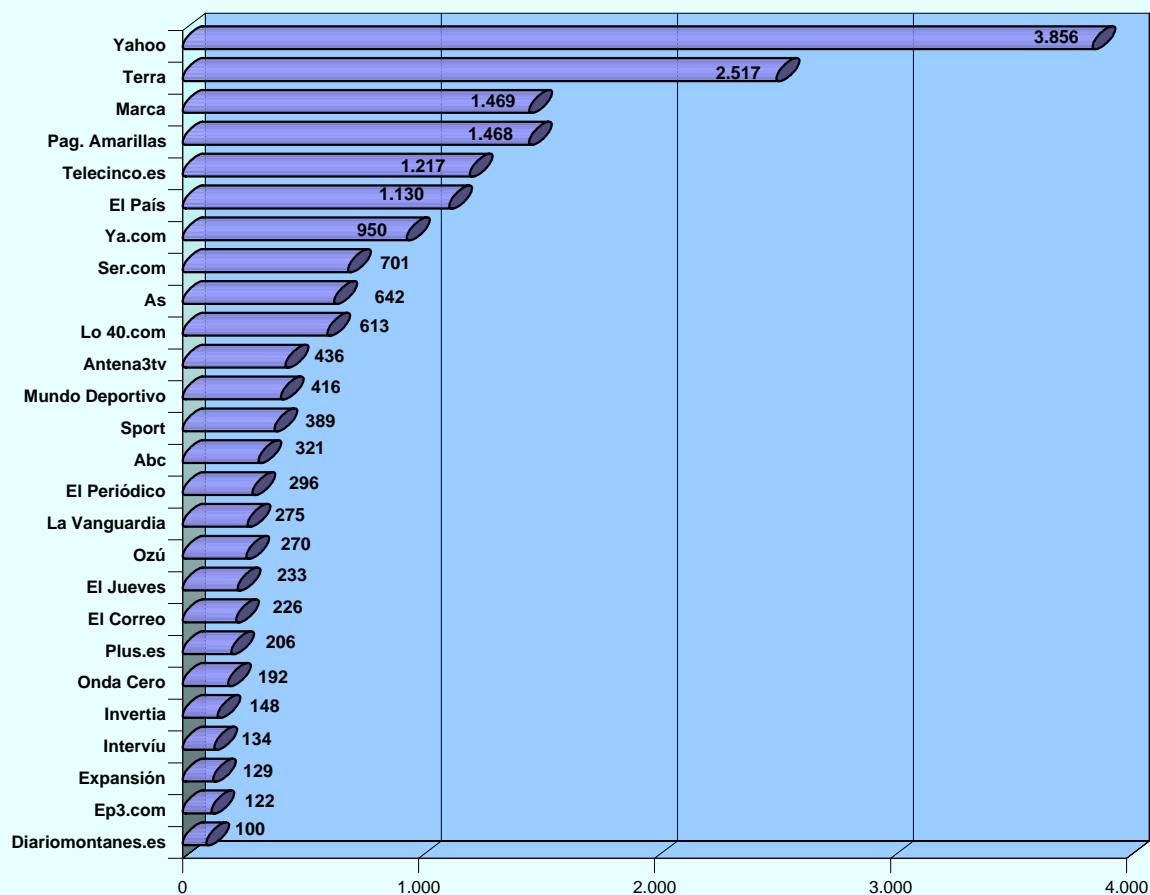

© AIMC - Fuente: EGM

La suma de las cifras correspondientes a cada uno de los lugares de acceso es superior a 100 ya que algunas personas emplean más de una vía de acceso.

LUGAR DE ACCESO (BASE: usuarios ayer)

© AIMC - Fuente: EGM

La suma de las cifras correspondientes a cada uno de los lugares de acceso es superior a 100 ya que algunas personas emplean más de una vía de acceso.

INTERNET

SERVICIOS UTILIZADOS EN EL ÚLTIMO MES (BASE: usuarios último mes)

© AIMC - Fuente: EGM

La suma de las cifras correspondientes a cada uno de los servicios utilizados es superior a 100 ya que algunas personas utilizan más de un servicio.

SERVICIOS UTILIZADOS AYER (BASE: usuarios ayer)

© AIMC - Fuente: EGM

La suma de las cifras correspondientes a cada uno de los servicios utilizados es superior a 100 ya que algunas personas utilizan más de un servicio.

INTERNET

SITIOS DE INTERNET *

Visitantes únicos / Ult. 30 días (000)