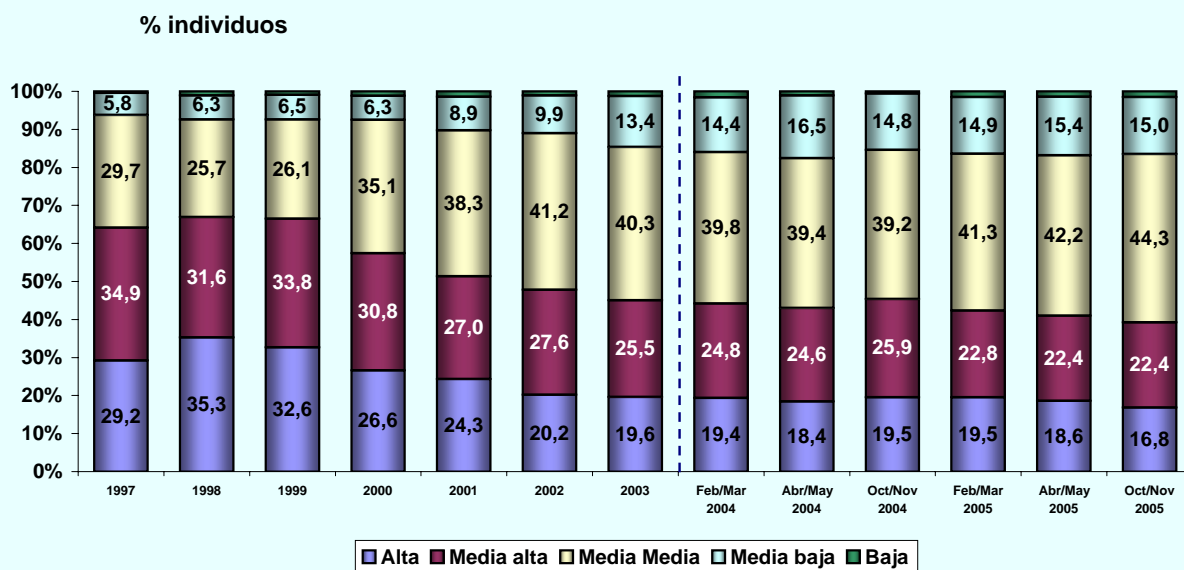

EVOLUCIÓN DE USUARIOS ÚLTIMO MES

% individuos

* individuos en miles

© AIMC - Fuente: EGM

EVOLUCIÓN DE USUARIOS AYER

% individuos

* individuos en miles

© AIMC - Fuente: EGM

INTERNET

ÚLTIMO ACCESO (BASE: usuarios último mes)

% individuos

© AIMC - Fuente: EGM

PERFIL POR SEXO DE LOS USUARIOS (BASE: usuarios ayer)

% individuos

© AIMC - Fuente: EGM

INTERNET

PERFIL POR EDAD DE LOS USUARIOS (BASE: usuarios ayer)

© AIMC - Fuente: EGM

PERFIL POR CLASE SOCIAL DE LOS USUARIOS (BASE: usuarios ayer)

© AIMC - Fuente: EGM

INTERNET

LUGAR DE ACCESO (BASE: usuarios último mes)

© AIMC - Fuente: EGM

La suma de las cifras correspondientes a cada uno de los lugares de acceso es superior a 100 ya que algunas personas emplean más de una vía de acceso.

LUGAR DE ACCESO (BASE: usuarios ayer)