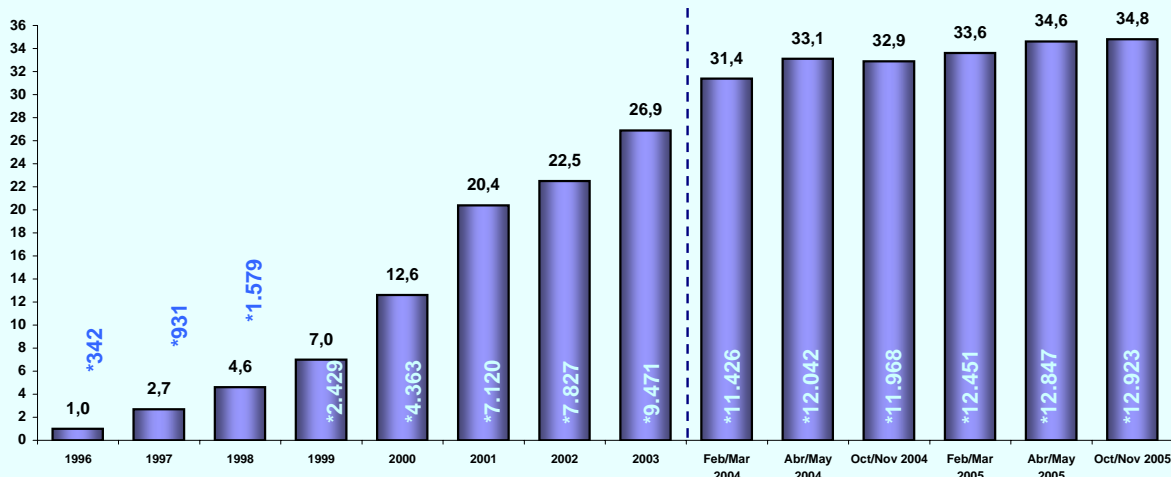

OCTUBRE/NOVIEMBRE

DE 2005

AUDIENCIA DE
I N T E R N E T

FICHA TÉCNICA

Universo: población de 14 o más años (37.084.000 individuos)

Muestra anual tres últimas olas: 43.540 (última ola 14.822)

Método de recogida de información: entrevista personal

Diseño muestral: selección aleatoria de hogares y elección de una persona del hogar

© AIMC - Prohibida su reproducción total o parcial sin citar a AIMC como fuente y titular de la información y datos.

INTERNET

EVOLUCIÓN DE USUARIOS ÚLTIMO MES

% individuos

* individuos en miles

© AIMC - Fuente: EGM

EVOLUCIÓN DE USUARIOS AYER

% individuos

* individuos en miles

© AIMC - Fuente: EGM

© AIMC - Fuente: EGM

La suma de las cifras correspondientes a cada uno de los lugares de acceso es superior a 100 ya que algunas personas emplean más de una vía de acceso.

INTERNET

SERVICIOS UTILIZADOS EN EL ÚLTIMO MES (BASE: usuarios último mes)