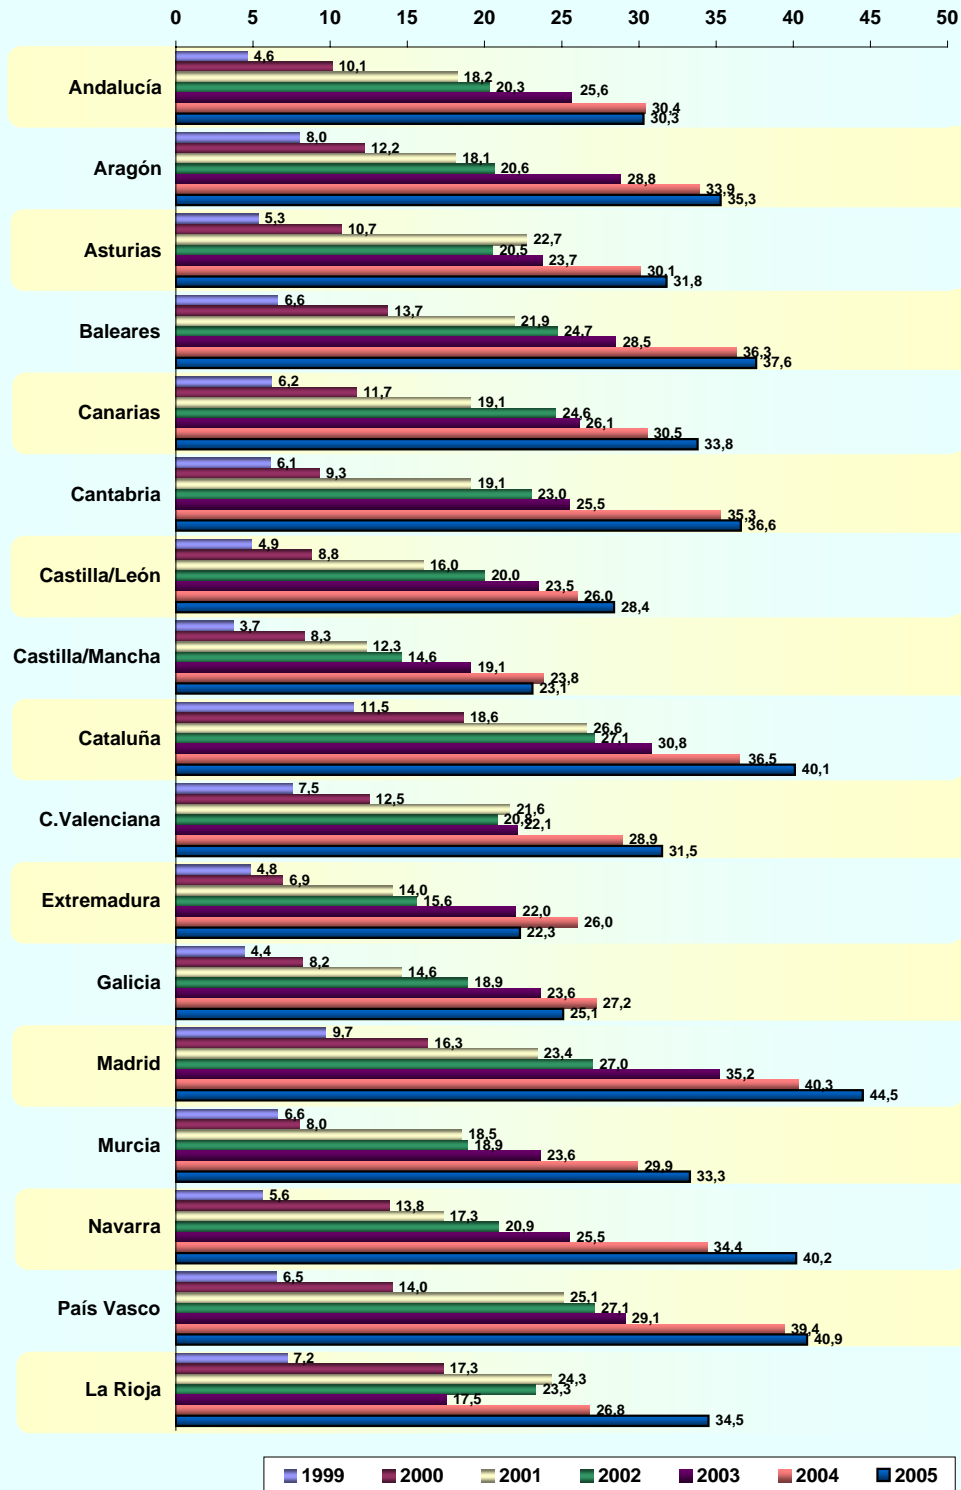

© AIMC - Fuente: EGM

La suma de las cifras correspondientes a cada uno de los lugares de acceso es superior a 100 ya que algunas personas emplean más de una vía de acceso.

INTERNET

SERVICIOS UTILIZADOS EN EL ÚLTIMO MES (BASE: usuarios último mes)

© AIMC - Fuente: EGM

La suma de las cifras correspondientes a cada uno de los servicios utilizados es superior a 100 ya que algunas personas utilizan más de un servicio.

SERVICIOS UTILIZADOS AYER (BASE: usuarios ayer)

© AIMC - Fuente: EGM

La suma de las cifras correspondientes a cada uno de los servicios utilizados es superior a 100 ya que algunas personas utilizan más de un servicio.

INTERNET

SITIOS DE INTERNET *

Visitantes únicos / Ult. 30 días (000)

* NOTA: Información referida exclusivamente a los sitios controlados por el EGM

© AIMC - Fuente: EGM

INTERNET

EVOLUCIÓN DE LOS USUARIOS ÚLTIMO MES POR AÑOS Y COMUNIDAD (penetración %)
 (DATOS ANUALES)

© AIMC - Fuente: EGM