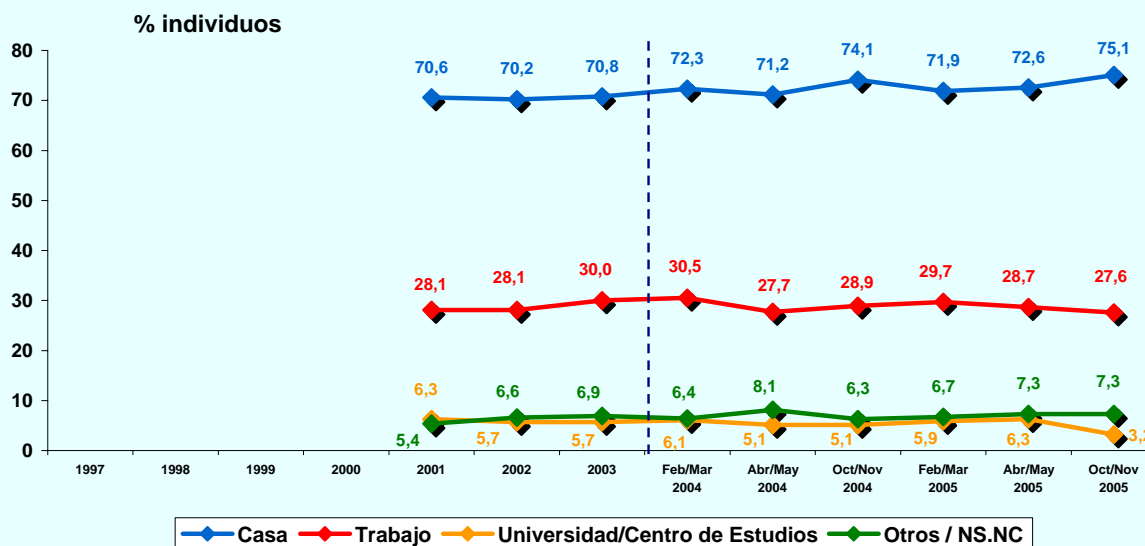

INTERNET

ÚLTIMO ACCESO (BASE: usuarios último mes)

% individuos

© AIMC - Fuente: EGM

PERFIL POR SEXO DE LOS USUARIOS (BASE: usuarios ayer)

% individuos

© AIMC - Fuente: EGM

INTERNET

PERFIL POR EDAD DE LOS USUARIOS (BASE: usuarios ayer)

© AIMC - Fuente: EGM

PERFIL POR CLASE SOCIAL DE LOS USUARIOS (BASE: usuarios ayer)

© AIMC - Fuente: EGM

INTERNET

LUGAR DE ACCESO (BASE: usuarios último mes)

© AIMC - Fuente: EGM

La suma de las cifras correspondientes a cada uno de los lugares de acceso es superior a 100 ya que algunas personas emplean más de una vía de acceso.

LUGAR DE ACCESO (BASE: usuarios ayer)

© AIMC - Fuente: EGM

La suma de las cifras correspondientes a cada uno de los lugares de acceso es superior a 100 ya que algunas personas emplean más de una vía de acceso.

INTERNET

SERVICIOS UTILIZADOS EN EL ÚLTIMO MES (BASE: usuarios último mes)