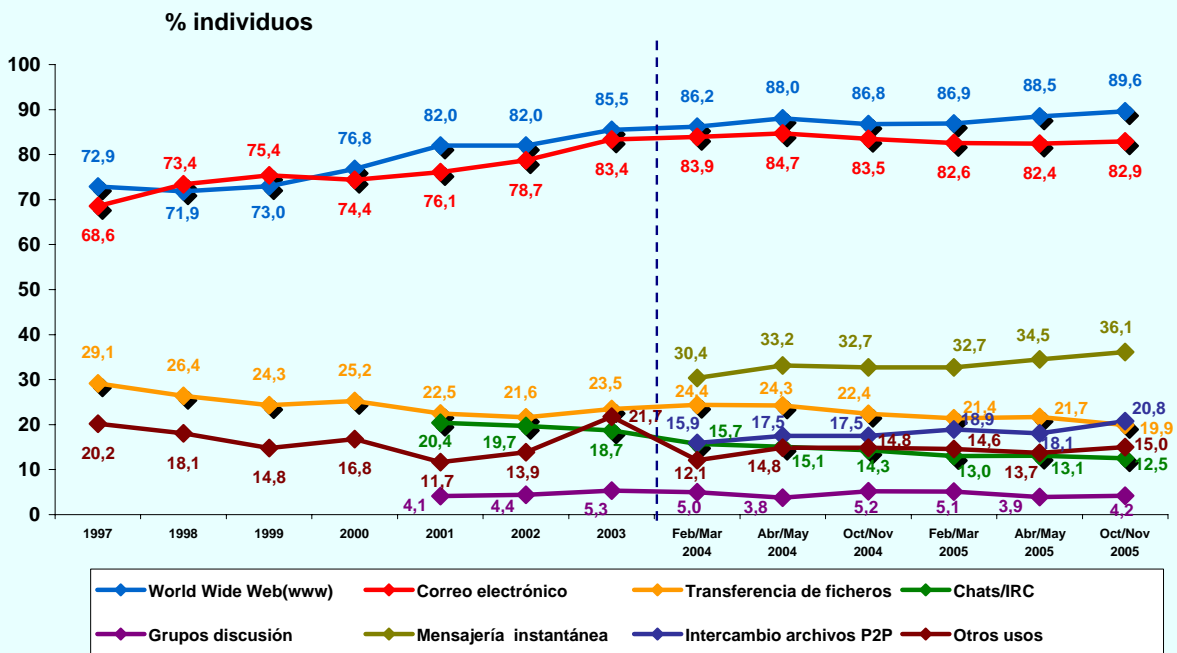

© AIMC - Fuente: EGM

La suma de las cifras correspondientes a cada uno de los lugares de acceso es superior a 100 ya que algunas personas emplean más de una vía de acceso.

LUGAR DE ACCESO (BASE: usuarios ayer)

© AIMC - Fuente: EGM

La suma de las cifras correspondientes a cada uno de los lugares de acceso es superior a 100 ya que algunas personas emplean más de una vía de acceso.

INTERNET

SERVICIOS UTILIZADOS EN EL ÚLTIMO MES (BASE: usuarios último mes)

© AIMC - Fuente: EGM

La suma de las cifras correspondientes a cada uno de los servicios utilizados es superior a 100 ya que algunas personas utilizan más de un servicio.

SERVICIOS UTILIZADOS AYER (BASE: usuarios ayer)

© AIMC - Fuente: EGM

La suma de las cifras correspondientes a cada uno de los servicios utilizados es superior a 100 ya que algunas personas utilizan más de un servicio.

INTERNET

SITIOS DE INTERNET *

Visitantes únicos / Ult. 30 días (000)