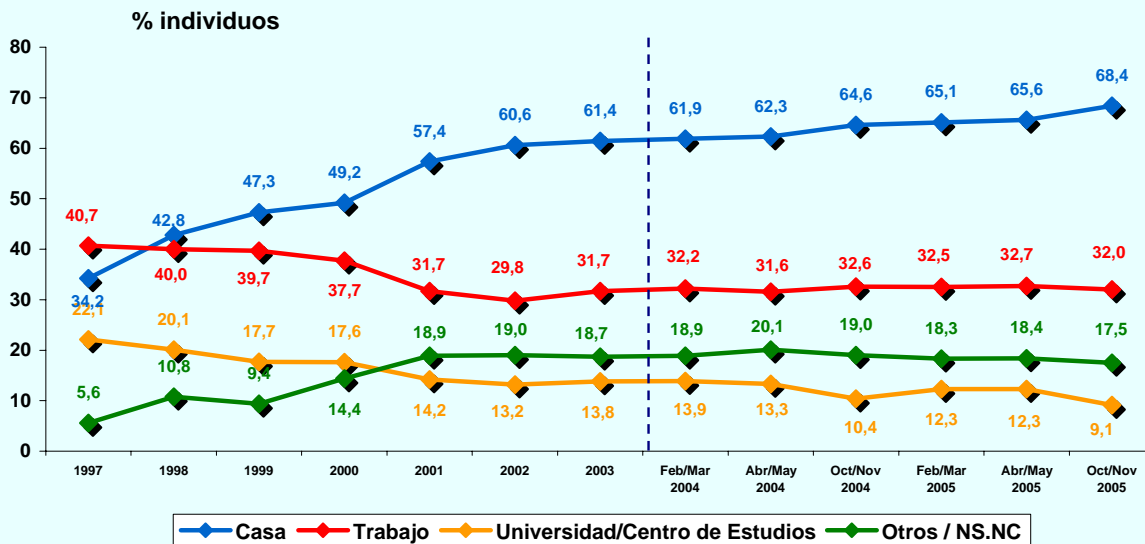

INTERNET

ÚLTIMO ACCESO (BASE: usuarios último mes)

% individuos

© AIMC - Fuente: EGM

PERFIL POR SEXO DE LOS USUARIOS (BASE: usuarios ayer)

% individuos

© AIMC - Fuente: EGM

INTERNET

PERFIL POR EDAD DE LOS USUARIOS (BASE: usuarios ayer)

© AIMC - Fuente: EGM

PERFIL POR CLASE SOCIAL DE LOS USUARIOS (BASE: usuarios ayer)

© AIMC - Fuente: EGM

INTERNET

LUGAR DE ACCESO (BASE: usuarios último mes)

© AIMC - Fuente: EGM

La suma de las cifras correspondientes a cada uno de los lugares de acceso es superior a 100 ya que algunas personas emplean más de una vía de acceso.

LUGAR DE ACCESO (BASE: usuarios ayer)

© AIMC - Fuente: EGM

La suma de las cifras correspondientes a cada uno de los lugares de acceso es superior a 100 ya que algunas personas emplean más de una vía de acceso.

INTERNET

SERVICIOS UTILIZADOS EN EL ÚLTIMO MES (BASE: usuarios último mes)