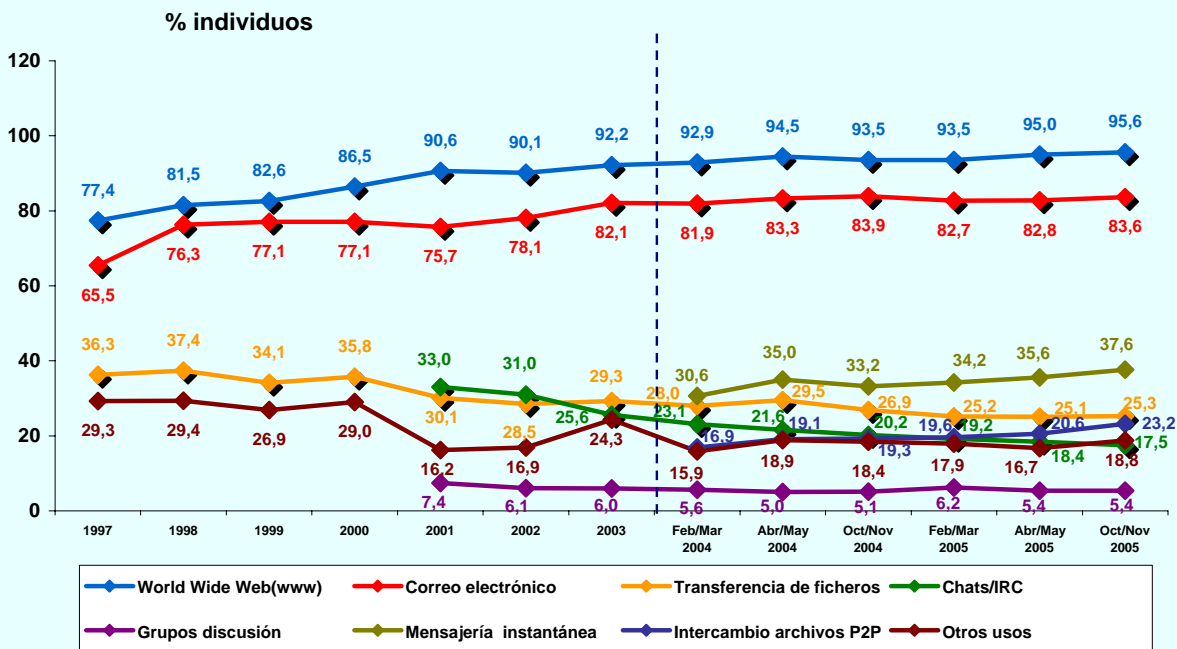

PERFIL POR EDAD DE LOS USUARIOS (BASE: usuarios ayer)

© AIMC - Fuente: EGM

PERFIL POR CLASE SOCIAL DE LOS USUARIOS (BASE: usuarios ayer)

© AIMC - Fuente: EGM

INTERNET

LUGAR DE ACCESO (BASE: usuarios último mes)

© AIMC - Fuente: EGM

La suma de las cifras correspondientes a cada uno de los lugares de acceso es superior a 100 ya que algunas personas emplean más de una vía de acceso.

LUGAR DE ACCESO (BASE: usuarios ayer)

© AIMC - Fuente: EGM

La suma de las cifras correspondientes a cada uno de los lugares de acceso es superior a 100 ya que algunas personas emplean más de una vía de acceso.

INTERNET

SERVICIOS UTILIZADOS EN EL ÚLTIMO MES (BASE: usuarios último mes)

© AIMC - Fuente: EGM

La suma de las cifras correspondientes a cada uno de los servicios utilizados es superior a 100 ya que algunas personas utilizan más de un servicio.

SERVICIOS UTILIZADOS AYER (BASE: usuarios ayer)