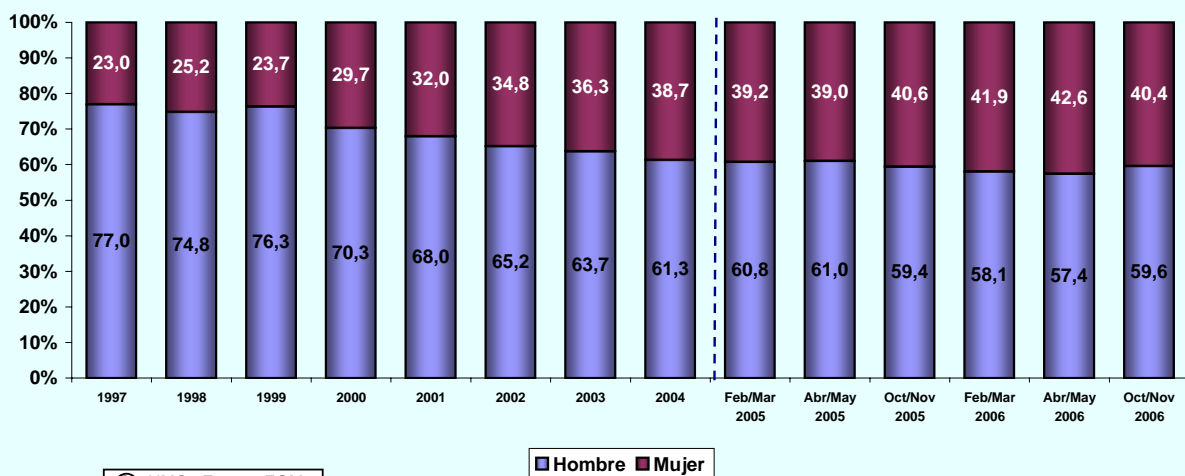

EVOLUCIÓN DE USUARIOS ÚLTIMO MES

% individuos

* individuos en miles

© AIMC - Fuente: EGM

EVOLUCIÓN DE USUARIOS AYER

% individuos

* individuos en miles

© AIMC - Fuente: EGM

INTERNET

ÚLTIMO ACCESO (BASE: usuarios último mes)

% individuos

© AIMC - Fuente: EGM

PERFIL POR SEXO DE LOS USUARIOS (BASE: usuarios ayer)

% individuos

© AIMC - Fuente: EGM

INTERNET

PERFIL POR EDAD DE LOS USUARIOS (BASE: usuarios ayer)

© AIMC - Fuente: EGM

PERFIL POR CLASE SOCIAL DE LOS USUARIOS (BASE: usuarios ayer)

© AIMC - Fuente: EGM

INTERNET

LUGAR DE ACCESO (BASE: usuarios último mes)

© AIMC - Fuente: EGM

La suma de las cifras correspondientes a cada uno de los lugares de acceso es superior a 100 ya que algunas personas emplean más de una vía de acceso.

LUGAR DE ACCESO (BASE: usuarios ayer)