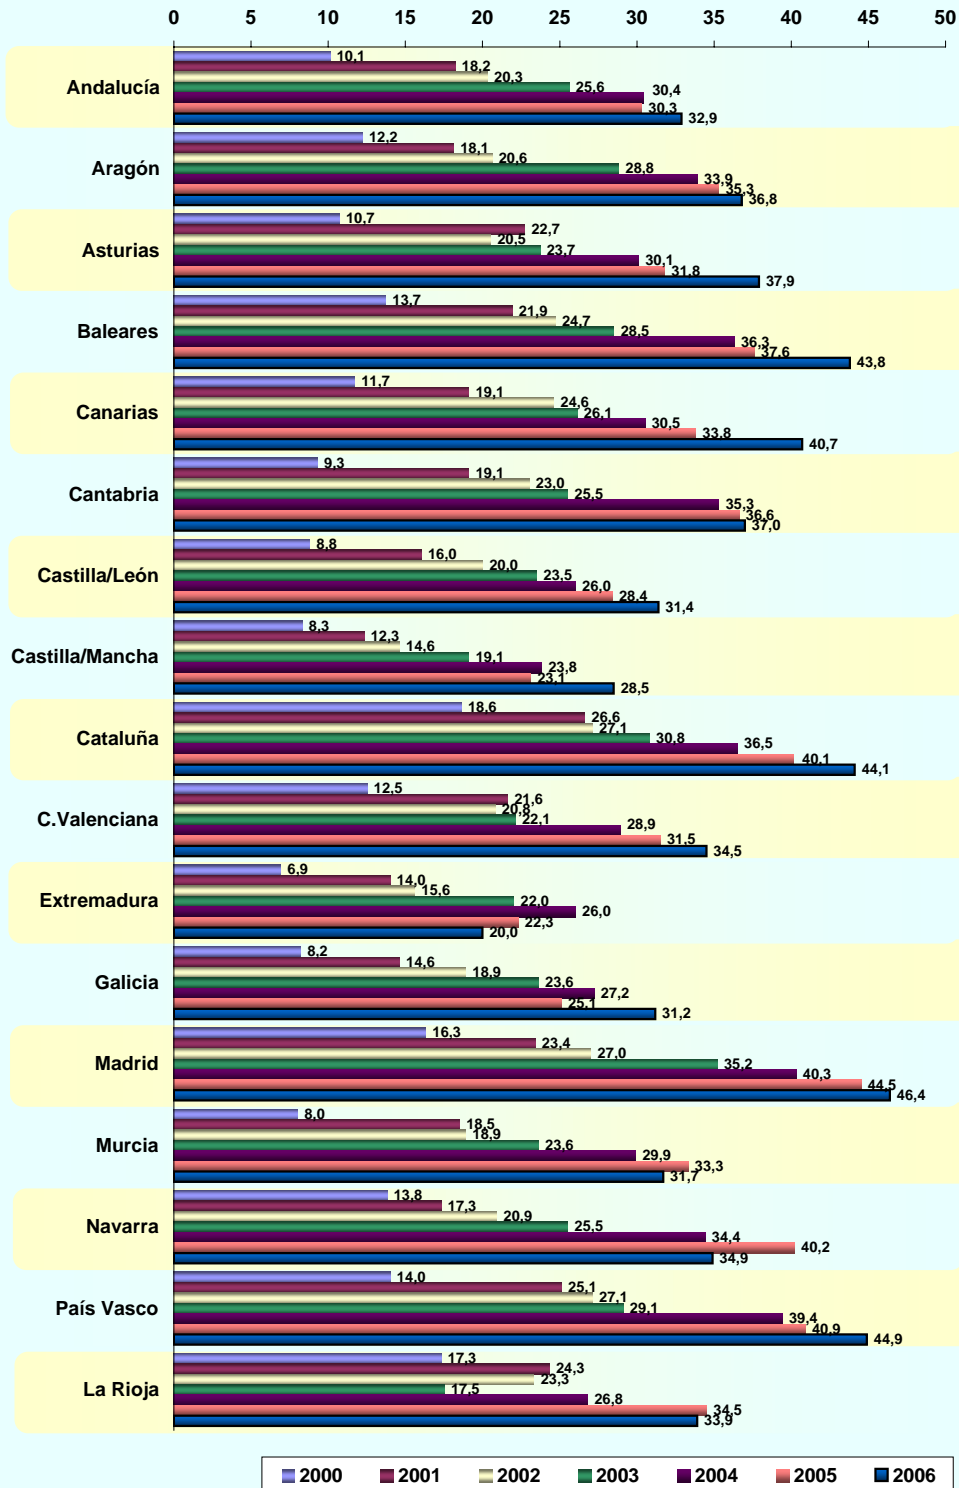

© AIMC - Fuente: EGM

La suma de las cifras correspondientes a cada uno de los lugares de acceso es superior a 100 ya que algunas personas emplean más de una vía de acceso.

INTERNET

SERVICIOS UTILIZADOS EN EL ÚLTIMO MES (BASE: usuarios último mes)

© AIMC - Fuente: EGM

La suma de las cifras correspondientes a cada uno de los servicios utilizados es superior a 100 ya que algunas personas utilizan más de un servicio.

SERVICIOS UTILIZADOS AYER (BASE: usuarios ayer)

© AIMC - Fuente: EGM

La suma de las cifras correspondientes a cada uno de los servicios utilizados es superior a 100 ya que algunas personas utilizan más de un servicio.

INTERNET

SITIOS DE INTERNET *

Visitantes únicos / Ult. 30 días (000)

* NOTA: Información referida exclusivamente a los sitios controlados por el EGM

© AIMC - Fuente: EGM

INTERNET

EVOLUCIÓN DE LOS USUARIOS ÚLTIMO MES POR AÑOS Y COMUNIDAD (penetración %)
 (DATOS ANUALES)

© AIMC - Fuente: EGM