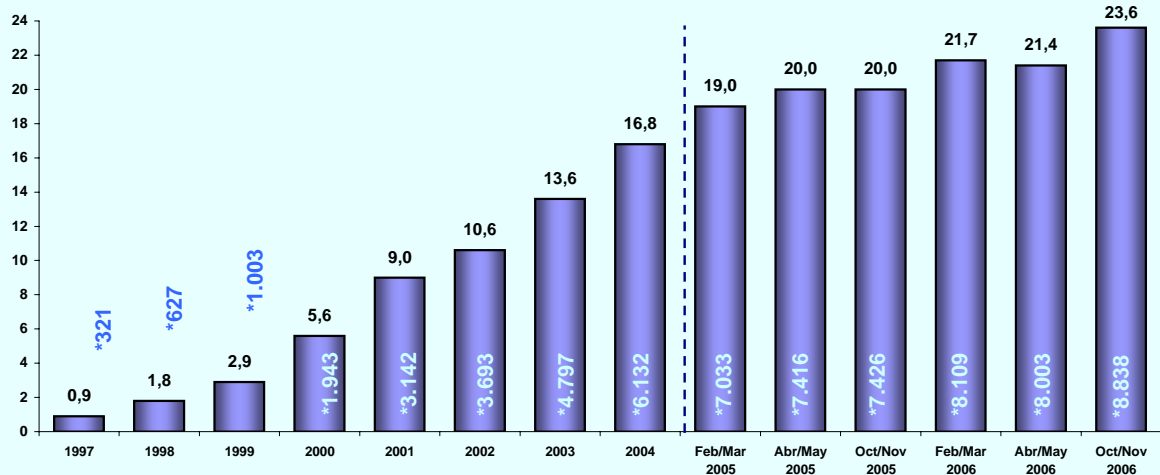

Diseño muestral: selección aleatoria de hogares y elección de una persona del hogar

© AIMC - Prohibida su reproducción total o parcial sin citar a AIMC como fuente y titular de la información y datos.

INTERNET

EVOLUCIÓN DE USUARIOS ÚLTIMO MES

% individuos

* individuos en miles

© AIMC - Fuente: EGM

EVOLUCIÓN DE USUARIOS AYER

% individuos

* individuos en miles

© AIMC - Fuente: EGM

INTERNET

ÚLTIMO ACCESO (BASE: usuarios último mes)

% individuos

© AIMC - Fuente: EGM

PERFIL POR SEXO DE LOS USUARIOS (BASE: usuarios ayer)

% individuos

© AIMC - Fuente: EGM

INTERNET

PERFIL POR EDAD DE LOS USUARIOS (BASE: usuarios ayer)

© AIMC - Fuente: EGM

PERFIL POR CLASE SOCIAL DE LOS USUARIOS (BASE: usuarios ayer)

© AIMC - Fuente: EGM

INTERNET

LUGAR DE ACCESO (BASE: usuarios último mes)