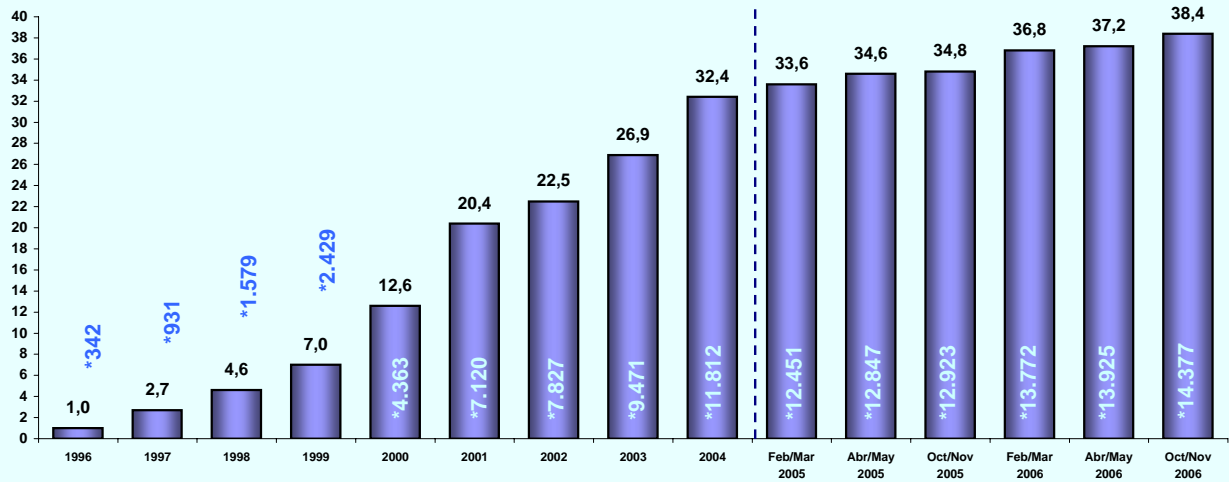

OCTUBRE/NOVIEMBRE

DE 2006

AUDIENCIA DE
I N T E R N E T

FICHA TÉCNICA

Universo: población de 14 o más años (37.439.000 individuos)

Muestra anual tres últimas olas: 45.590 (última ola 16.028)

Método de recogida de información: entrevista personal

Diseño muestral: selección aleatoria de hogares y elección de una persona del hogar

© AIMC - Prohibida su reproducción total o parcial sin citar a AIMC como fuente y titular de la información y datos.

INTERNET

EVOLUCIÓN DE USUARIOS ÚLTIMO MES

% individuos

* individuos en miles

© AIMC - Fuente: EGM

EVOLUCIÓN DE USUARIOS AYER

% individuos

* individuos en miles

© AIMC - Fuente: EGM