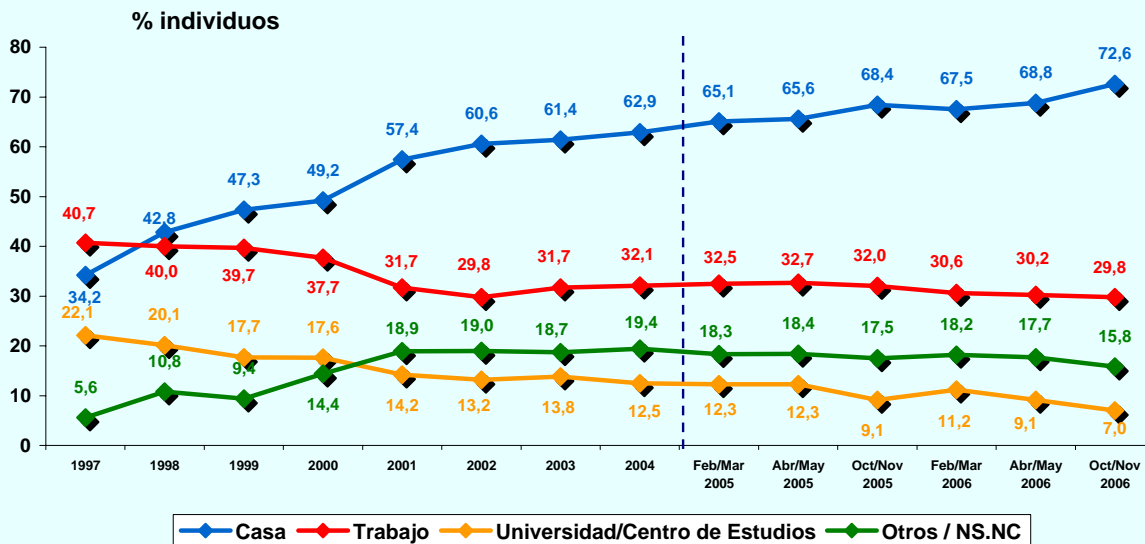

INTERNET

ÚLTIMO ACCESO (BASE: usuarios último mes)

% individuos

© AIMC - Fuente: EGM

PERFIL POR SEXO DE LOS USUARIOS (BASE: usuarios ayer)

% individuos

© AIMC - Fuente: EGM

INTERNET

PERFIL POR EDAD DE LOS USUARIOS (BASE: usuarios ayer)

© AIMC - Fuente: EGM

PERFIL POR CLASE SOCIAL DE LOS USUARIOS (BASE: usuarios ayer)

© AIMC - Fuente: EGM

INTERNET

LUGAR DE ACCESO (BASE: usuarios último mes)

© AIMC - Fuente: EGM

La suma de las cifras correspondientes a cada uno de los lugares de acceso es superior a 100 ya que algunas personas emplean más de una vía de acceso.

LUGAR DE ACCESO (BASE: usuarios ayer)

© AIMC - Fuente: EGM

La suma de las cifras correspondientes a cada uno de los lugares de acceso es superior a 100 ya que algunas personas emplean más de una vía de acceso.

INTERNET

SERVICIOS UTILIZADOS EN EL ÚLTIMO MES (BASE: usuarios último mes)