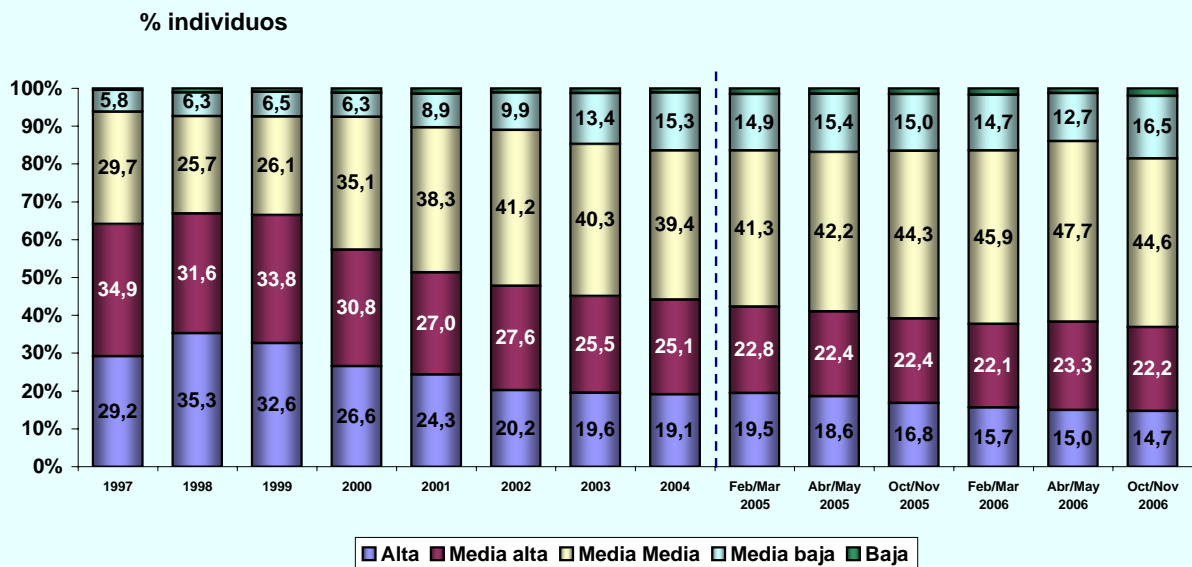

EVOLUCIÓN DE USUARIOS ÚLTIMO MES

% individuos

* individuos en miles

© AIMC - Fuente: EGM

EVOLUCIÓN DE USUARIOS AYER

% individuos

* individuos en miles

© AIMC - Fuente: EGM

INTERNET

ÚLTIMO ACCESO (BASE: usuarios último mes)

% individuos

© AIMC - Fuente: EGM

PERFIL POR SEXO DE LOS USUARIOS (BASE: usuarios ayer)

% individuos

© AIMC - Fuente: EGM

INTERNET

PERFIL POR EDAD DE LOS USUARIOS (BASE: usuarios ayer)

© AIMC - Fuente: EGM

PERFIL POR CLASE SOCIAL DE LOS USUARIOS (BASE: usuarios ayer)

© AIMC - Fuente: EGM

INTERNET

LUGAR DE ACCESO (BASE: usuarios último mes)

© AIMC - Fuente: EGM

La suma de las cifras correspondientes a cada uno de los lugares de acceso es superior a 100 ya que algunas personas emplean más de una vía de acceso.

LUGAR DE ACCESO (BASE: usuarios ayer)