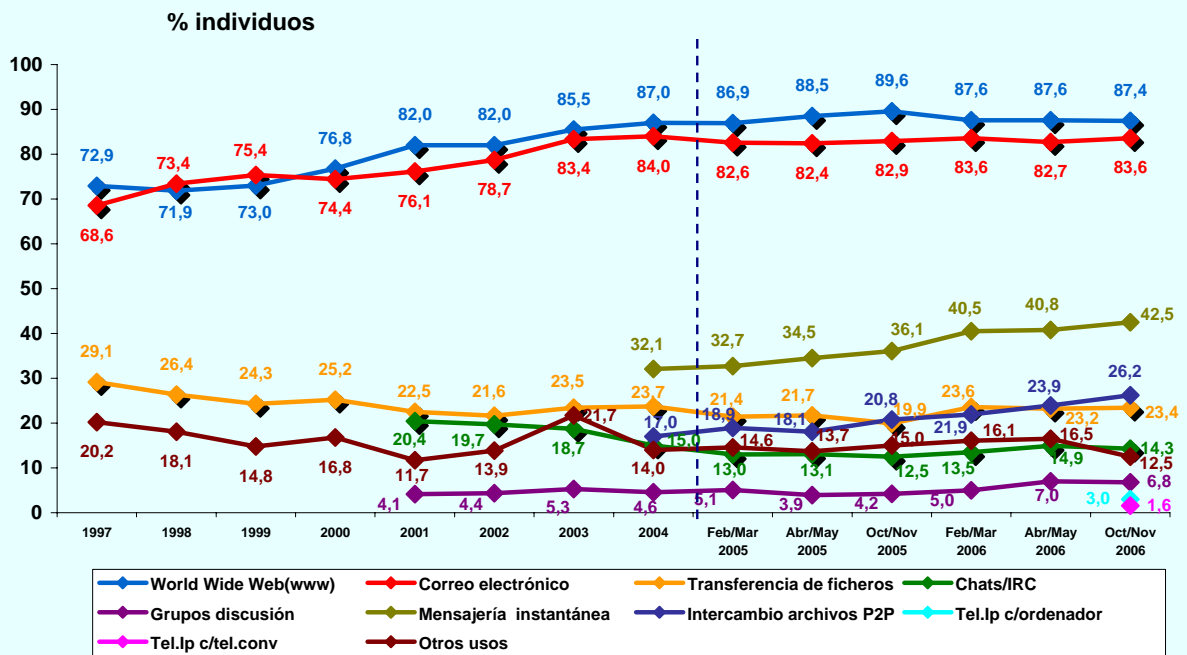

© AIMC - Fuente: EGM

La suma de las cifras correspondientes a cada uno de los lugares de acceso es superior a 100 ya que algunas personas emplean más de una vía de acceso.

LUGAR DE ACCESO (BASE: usuarios ayer)

© AIMC - Fuente: EGM

La suma de las cifras correspondientes a cada uno de los lugares de acceso es superior a 100 ya que algunas personas emplean más de una vía de acceso.

INTERNET

SERVICIOS UTILIZADOS EN EL ÚLTIMO MES (BASE: usuarios último mes)

© AIMC - Fuente: EGM

La suma de las cifras correspondientes a cada uno de los servicios utilizados es superior a 100 ya que algunas personas utilizan más de un servicio.

SERVICIOS UTILIZADOS AYER (BASE: usuarios ayer)

© AIMC - Fuente: EGM

La suma de las cifras correspondientes a cada uno de los servicios utilizados es superior a 100 ya que algunas personas utilizan más de un servicio.

INTERNET

SITIOS DE INTERNET *

Visitantes únicos / Ult. 30 días (000)