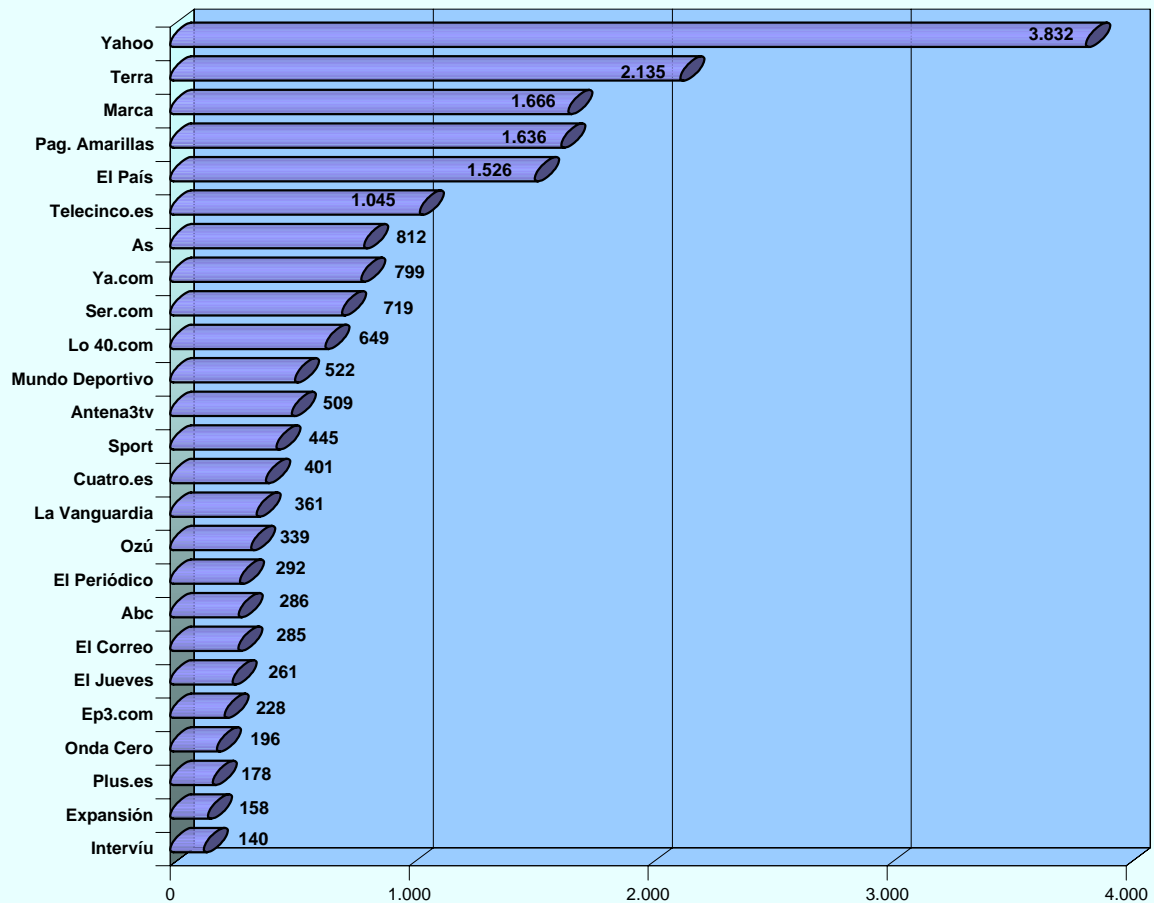

© AIMC - Fuente: EGM

La suma de las cifras correspondientes a cada uno de los lugares de acceso es superior a 100 ya que algunas personas emplean más de una vía de acceso.

LUGAR DE ACCESO (BASE: usuarios ayer)

© AIMC - Fuente: EGM

La suma de las cifras correspondientes a cada uno de los lugares de acceso es superior a 100 ya que algunas personas emplean más de una vía de acceso.

INTERNET

SERVICIOS UTILIZADOS EN EL ÚLTIMO MES (BASE: usuarios último mes)

© AIMC - Fuente: EGM

La suma de las cifras correspondientes a cada uno de los servicios utilizados es superior a 100 ya que algunas personas utilizan más de un servicio.

SERVICIOS UTILIZADOS AYER (BASE: usuarios ayer)

© AIMC - Fuente: EGM

La suma de las cifras correspondientes a cada uno de los servicios utilizados es superior a 100 ya que algunas personas utilizan más de un servicio.

INTERNET

SITIOS DE INTERNET *

Visitantes únicos / Ult. 30 días (000)