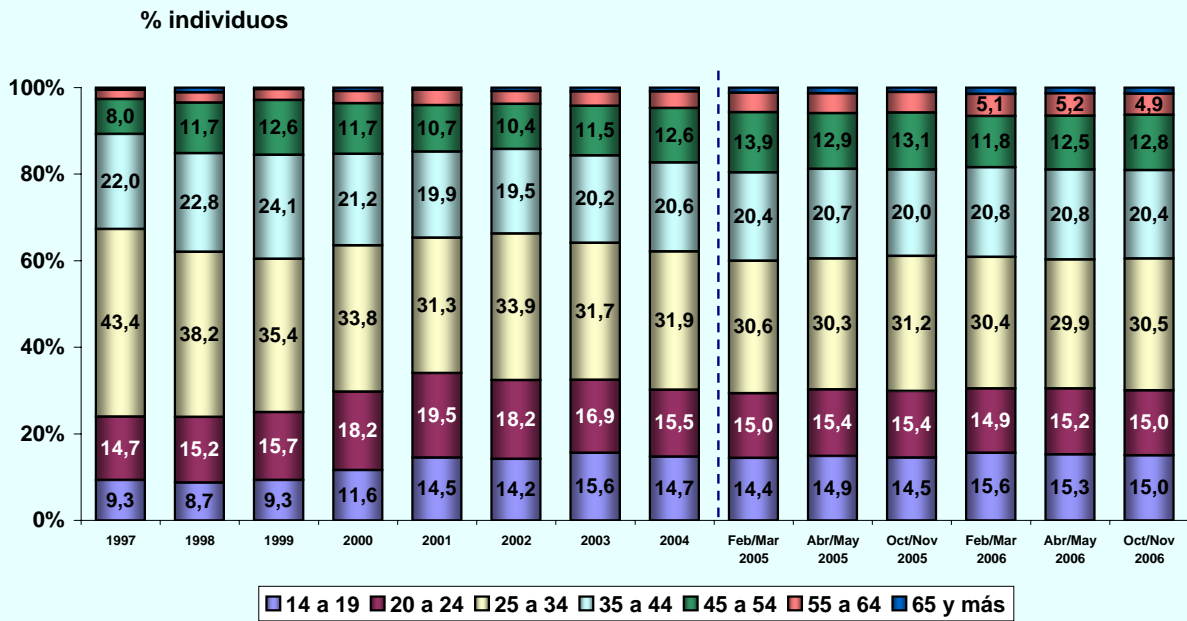

EVOLUCIÓN DE USUARIOS ÚLTIMO MES

% individuos

* individuos en miles

© AIMC - Fuente: EGM

EVOLUCIÓN DE USUARIOS AYER

% individuos

* individuos en miles

© AIMC - Fuente: EGM

INTERNET

ÚLTIMO ACCESO (BASE: usuarios último mes)

% individuos

© AIMC - Fuente: EGM

PERFIL POR SEXO DE LOS USUARIOS (BASE: usuarios ayer)

% individuos

© AIMC - Fuente: EGM

INTERNET

PERFIL POR EDAD DE LOS USUARIOS (BASE: usuarios ayer)

© AIMC - Fuente: EGM

PERFIL POR CLASE SOCIAL DE LOS USUARIOS (BASE: usuarios ayer)

© AIMC - Fuente: EGM

INTERNET

LUGAR DE ACCESO (BASE: usuarios último mes)

© AIMC - Fuente: EGM

La suma de las cifras correspondientes a cada uno de los lugares de acceso es superior a 100 ya que algunas personas emplean más de una vía de acceso.

LUGAR DE ACCESO (BASE: usuarios ayer)