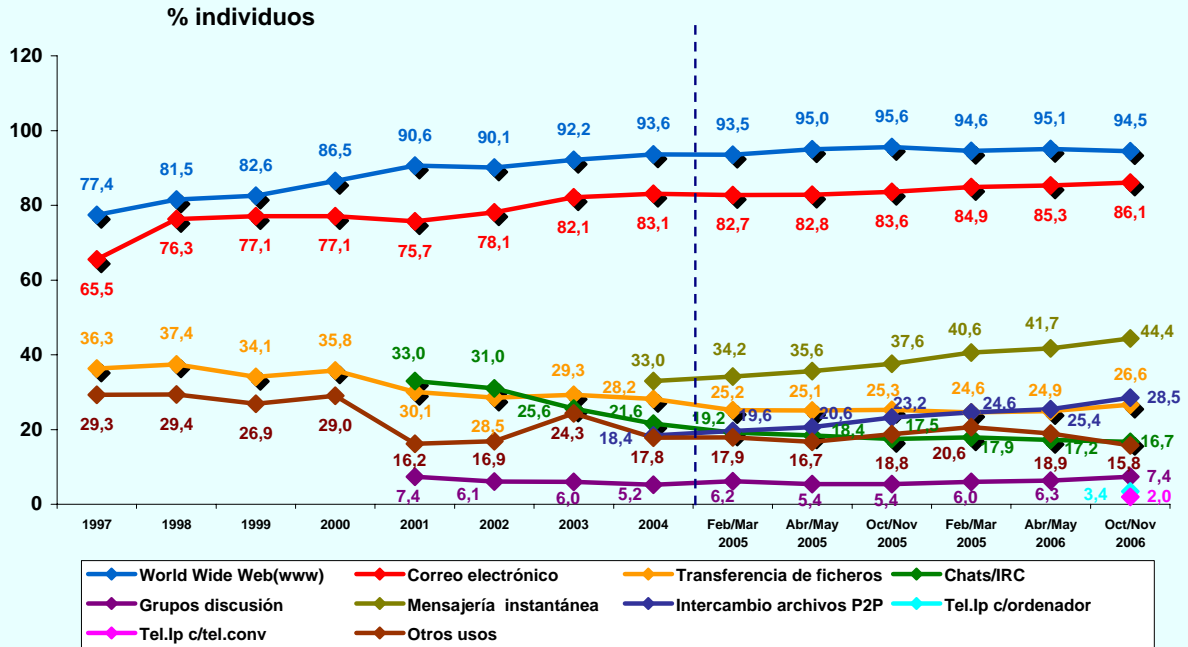

PERFIL POR EDAD DE LOS USUARIOS (BASE: usuarios ayer)

© AIMC - Fuente: EGM

PERFIL POR CLASE SOCIAL DE LOS USUARIOS (BASE: usuarios ayer)

© AIMC - Fuente: EGM

INTERNET

LUGAR DE ACCESO (BASE: usuarios último mes)

© AIMC - Fuente: EGM

La suma de las cifras correspondientes a cada uno de los lugares de acceso es superior a 100 ya que algunas personas emplean más de una vía de acceso.

LUGAR DE ACCESO (BASE: usuarios ayer)

© AIMC - Fuente: EGM

La suma de las cifras correspondientes a cada uno de los lugares de acceso es superior a 100 ya que algunas personas emplean más de una vía de acceso.

INTERNET

SERVICIOS UTILIZADOS EN EL ÚLTIMO MES (BASE: usuarios último mes)

© AIMC - Fuente: EGM

La suma de las cifras correspondientes a cada uno de los servicios utilizados es superior a 100 ya que algunas personas utilizan más de un servicio.

SERVICIOS UTILIZADOS AYER (BASE: usuarios ayer)