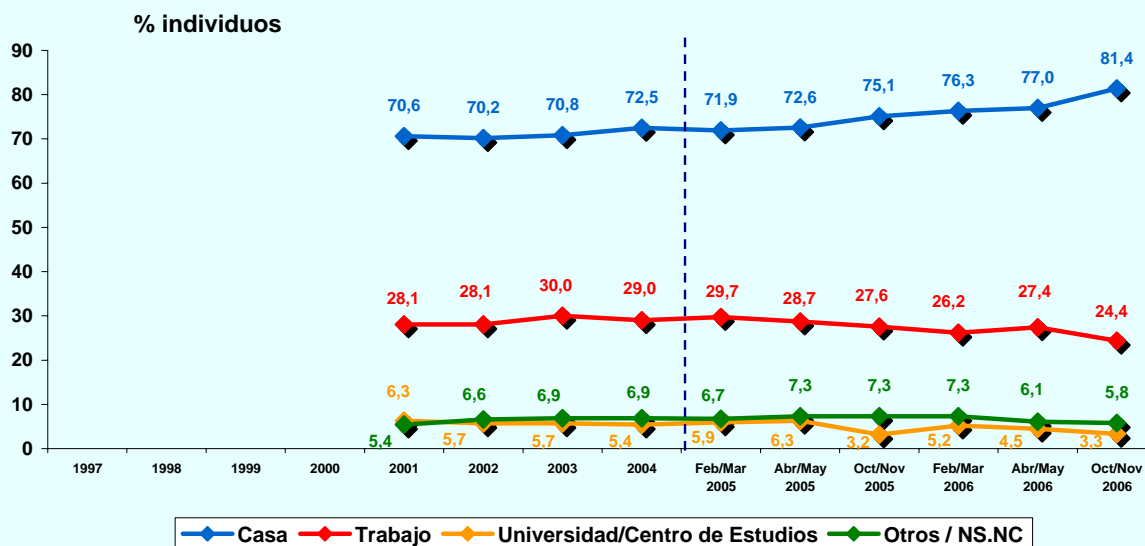

INTERNET

ÚLTIMO ACCESO (BASE: usuarios último mes)

% individuos

© AIMC - Fuente: EGM

PERFIL POR SEXO DE LOS USUARIOS (BASE: usuarios ayer)

% individuos

© AIMC - Fuente: EGM

INTERNET

PERFIL POR EDAD DE LOS USUARIOS (BASE: usuarios ayer)

© AIMC - Fuente: EGM

PERFIL POR CLASE SOCIAL DE LOS USUARIOS (BASE: usuarios ayer)

© AIMC - Fuente: EGM

INTERNET

LUGAR DE ACCESO (BASE: usuarios último mes)

© AIMC - Fuente: EGM

La suma de las cifras correspondientes a cada uno de los lugares de acceso es superior a 100 ya que algunas personas emplean más de una vía de acceso.

LUGAR DE ACCESO (BASE: usuarios ayer)

© AIMC - Fuente: EGM

La suma de las cifras correspondientes a cada uno de los lugares de acceso es superior a 100 ya que algunas personas emplean más de una vía de acceso.

INTERNET

SERVICIOS UTILIZADOS EN EL ÚLTIMO MES (BASE: usuarios último mes)