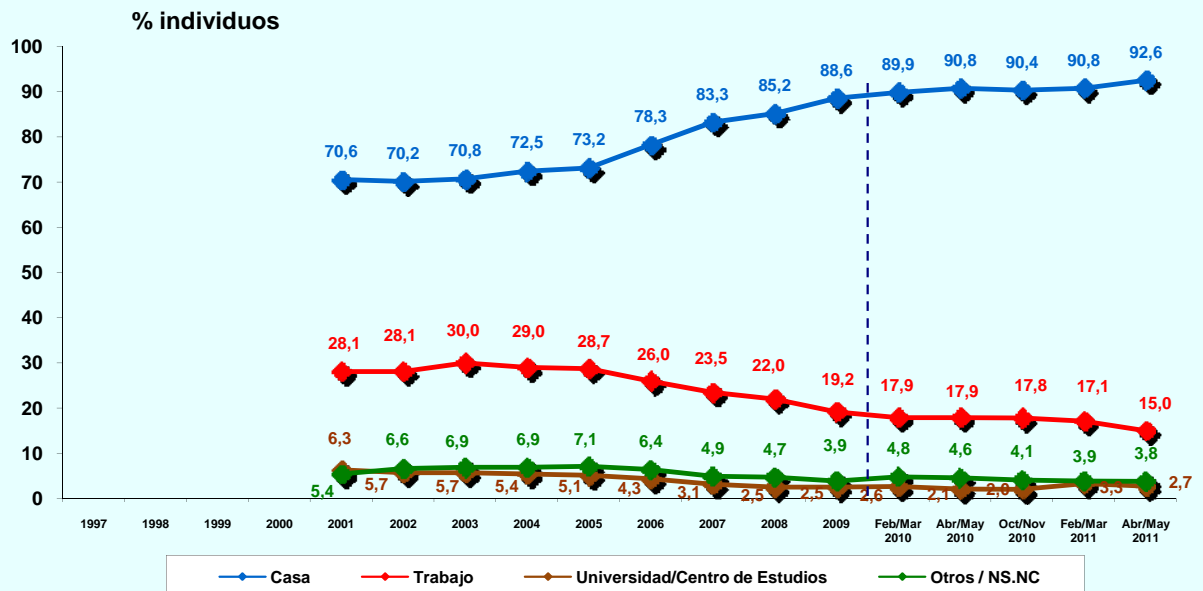

% individuos

© AIMC - Fuente: EGM

PERFIL POR SEXO DE LOS USUARIOS (BASE: usuarios ayer)

% individuos

© AIMC - Fuente: EGM

INTERNET

PERFIL POR EDAD DE LOS USUARIOS (BASE: usuarios ayer)

© AIMC - Fuente: EGM

PERFIL POR CLASE SOCIAL DE LOS USUARIOS (BASE: usuarios ayer)

© AIMC - Fuente: EGM

INTERNET

LUGAR DE ACCESO (BASE: usuarios último mes)

© AIMC - Fuente: EGM

La suma de las cifras correspondientes a cada uno de los lugares de acceso es superior a 100 ya que algunas personas emplean más de una vía de acceso.

LUGAR DE ACCESO (BASE: usuarios ayer)

© AIMC - Fuente: EGM

La suma de las cifras correspondientes a cada uno de los lugares de acceso es superior a 100 ya que algunas personas emplean más de una vía de acceso.

INTERNET

SERVICIOS UTILIZADOS EN EL ÚLTIMO MES (BASE: usuarios último mes)

© AIMC - Fuente: EGM

La suma de las cifras correspondientes a cada uno de los servicios utilizados es superior a 100 ya que algunas personas utilizan más de un servicio.