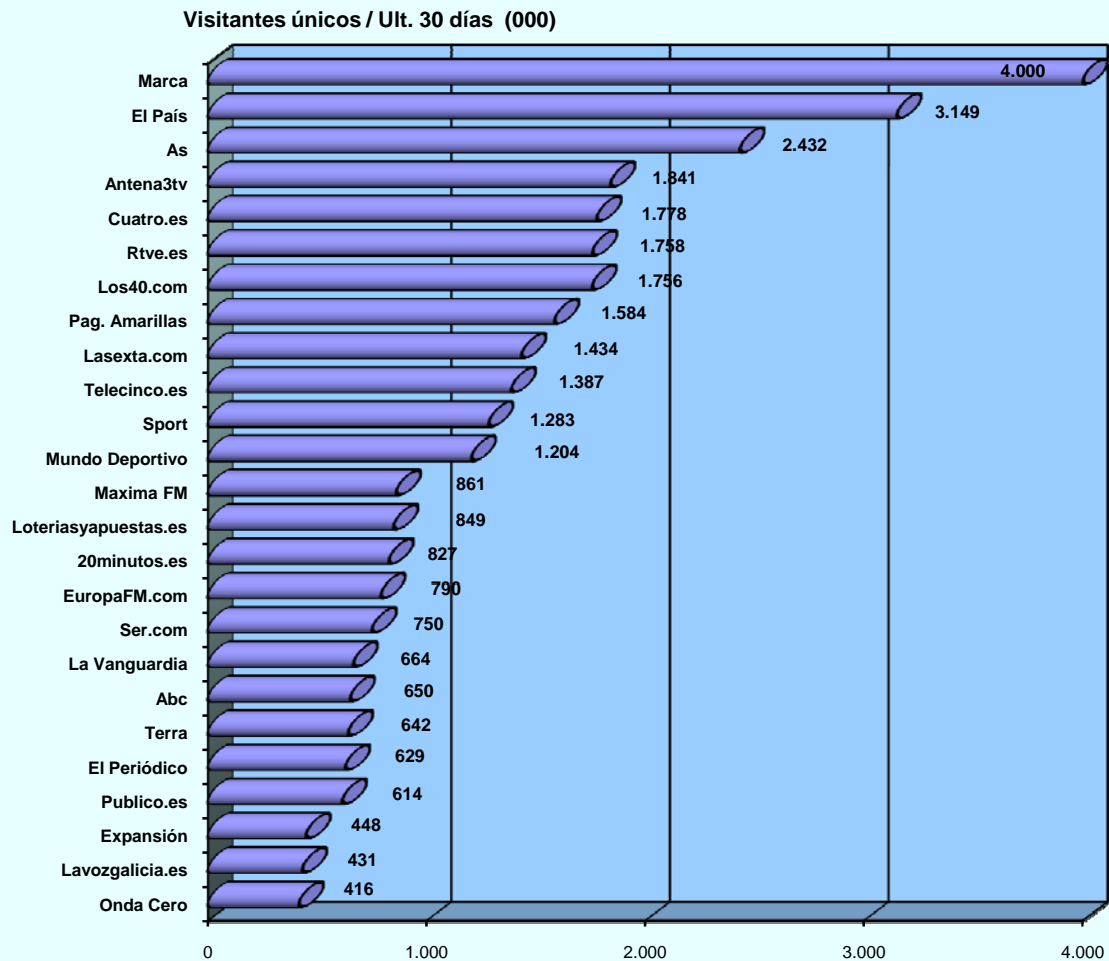

SITIOS DE INTERNET *

* NOTA: Información referida exclusivamente a los sitios controlados por el EGM

© AIMC - Fuente: EGM