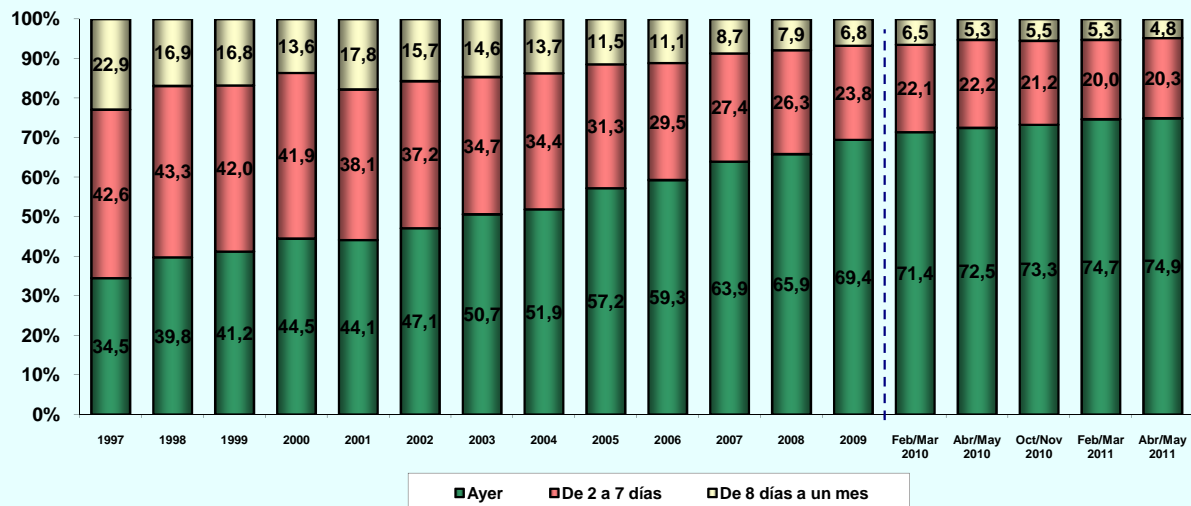

Diseño muestral: selección aleatoria de hogares y elección de una persona del hogar

© AIMC - Prohibida su reproducción total o parcial sin citar a AIMC como fuente y titular de la información y datos.

INTERNET

EVOLUCIÓN DE USUARIOS ÚLTIMO MES

% individuos

© AIMC - Fuente: EGM

EVOLUCIÓN DE USUARIOS AYER

% individuos

© AIMC - Fuente: EGM

INTERNET

ÚLTIMO ACCESO (BASE: usuarios último mes)

% individuos

© AIMC - Fuente: EGM

PERFIL POR SEXO DE LOS USUARIOS (BASE: usuarios ayer)

% individuos

© AIMC - Fuente: EGM

INTERNET

PERFIL POR EDAD DE LOS USUARIOS (BASE: usuarios ayer)

© AIMC - Fuente: EGM

PERFIL POR CLASE SOCIAL DE LOS USUARIOS (BASE: usuarios ayer)

© AIMC - Fuente: EGM

INTERNET

LUGAR DE ACCESO (BASE: usuarios último mes)

© AIMC - Fuente: EGM

La suma de las cifras correspondientes a cada uno de los lugares de acceso es superior a 100 ya que algunas personas emplean más de una vía de acceso.