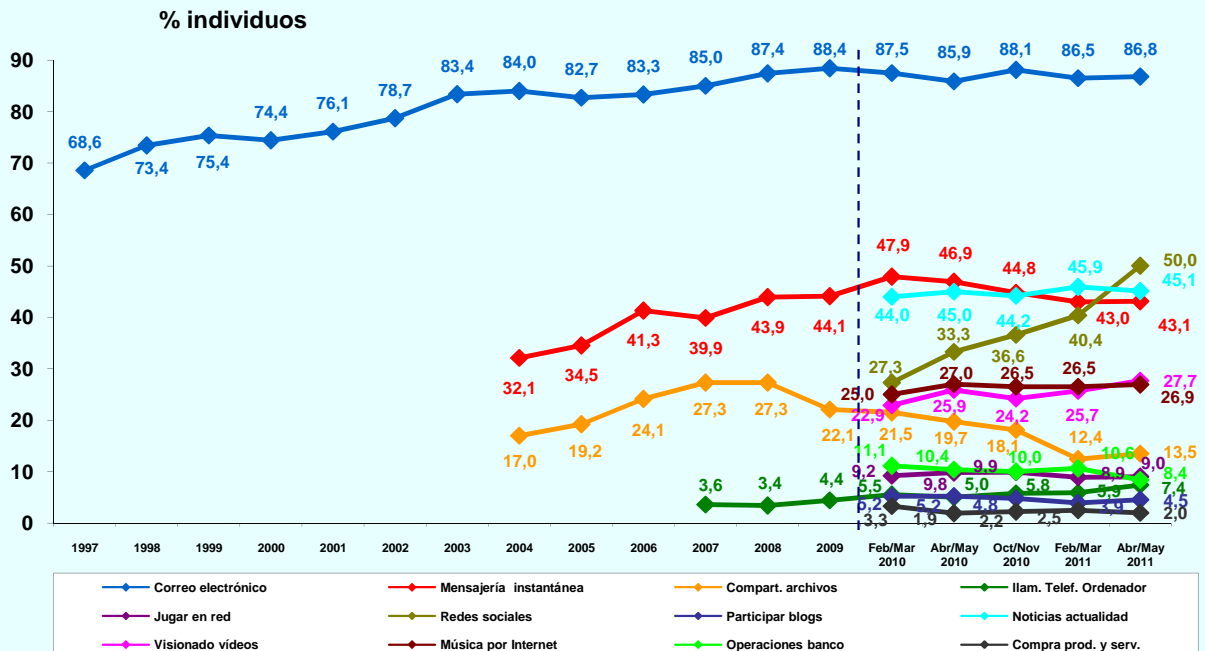

PERFIL POR CLASE SOCIAL DE LOS USUARIOS (BASE: usuarios ayer)

© AIMC - Fuente: EGM

INTERNET

LUGAR DE ACCESO (BASE: usuarios último mes)

© AIMC - Fuente: EGM

La suma de las cifras correspondientes a cada uno de los lugares de acceso es superior a 100 ya que algunas personas emplean más de una vía de acceso.

LUGAR DE ACCESO (BASE: usuarios ayer)

© AIMC - Fuente: EGM

La suma de las cifras correspondientes a cada uno de los lugares de acceso es superior a 100 ya que algunas personas emplean más de una vía de acceso.

INTERNET

SERVICIOS UTILIZADOS EN EL ÚLTIMO MES (BASE: usuarios último mes)

© AIMC - Fuente: EGM

La suma de las cifras correspondientes a cada uno de los servicios utilizados es superior a 100 ya que algunas personas utilizan más de un servicio.

SERVICIOS UTILIZADOS AYER (BASE: usuarios ayer)

© AIMC - Fuente: EGM

La suma de las cifras correspondientes a cada uno de los servicios utilizados es superior a 100 ya que algunas personas utilizan más de un servicio.