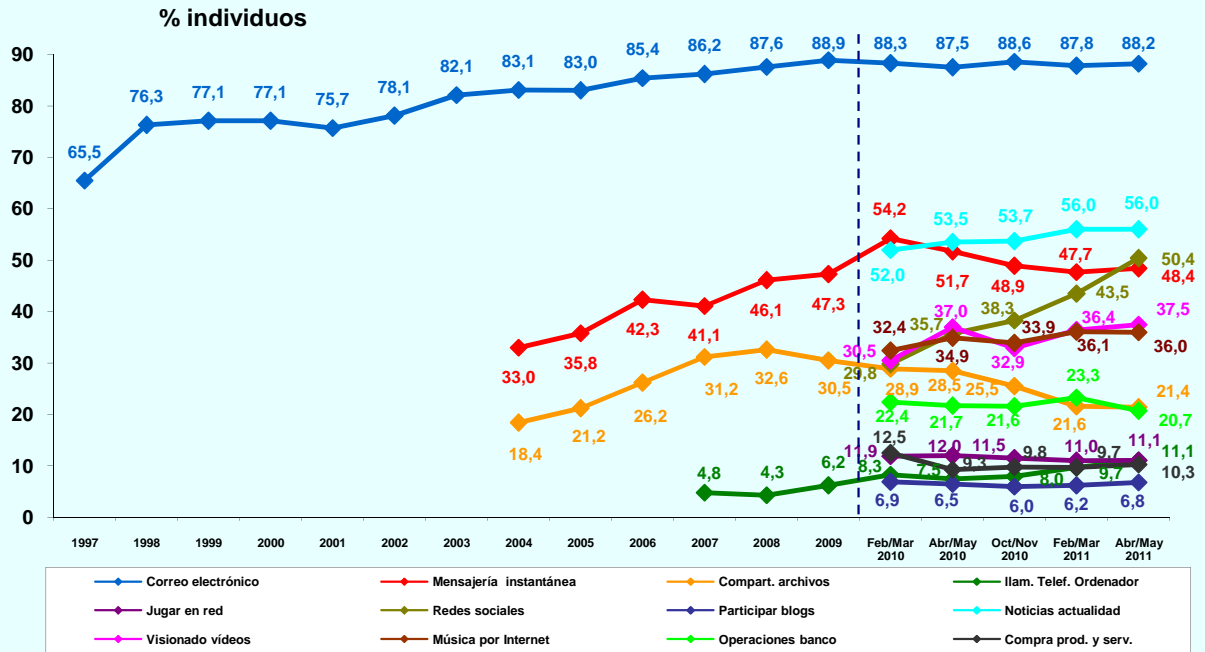

% individuos

© AIMC - Fuente: EGM

PERFIL POR SEXO DE LOS USUARIOS (BASE: usuarios ayer)

% individuos

© AIMC - Fuente: EGM

INTERNET

PERFIL POR EDAD DE LOS USUARIOS (BASE: usuarios ayer)

© AIMC - Fuente: EGM

PERFIL POR CLASE SOCIAL DE LOS USUARIOS (BASE: usuarios ayer)

© AIMC - Fuente: EGM

INTERNET

LUGAR DE ACCESO (BASE: usuarios último mes)

© AIMC - Fuente: EGM

La suma de las cifras correspondientes a cada uno de los lugares de acceso es superior a 100 ya que algunas personas emplean más de una vía de acceso.

LUGAR DE ACCESO (BASE: usuarios ayer)

© AIMC - Fuente: EGM

La suma de las cifras correspondientes a cada uno de los lugares de acceso es superior a 100 ya que algunas personas emplean más de una vía de acceso.

INTERNET

SERVICIOS UTILIZADOS EN EL ÚLTIMO MES (BASE: usuarios último mes)

© AIMC - Fuente: EGM

La suma de las cifras correspondientes a cada uno de los servicios utilizados es superior a 100 ya que algunas personas utilizan más de un servicio.