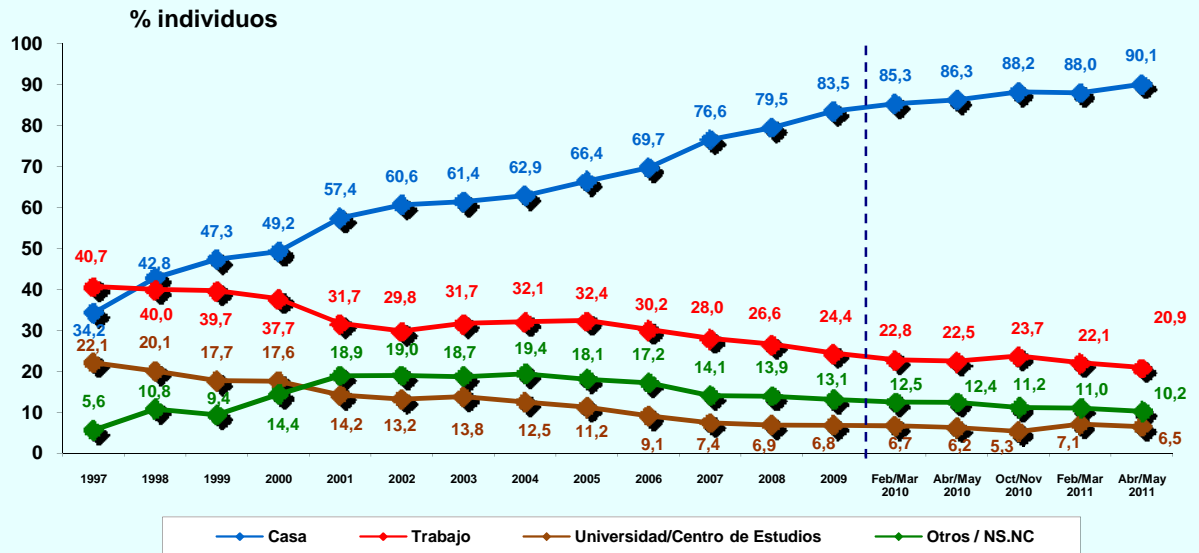

EVOLUCIÓN DE USUARIOS ÚLTIMO MES

% individuos

© AIMC - Fuente: EGM

EVOLUCIÓN DE USUARIOS AYER

% individuos

© AIMC - Fuente: EGM

INTERNET

ÚLTIMO ACCESO (BASE: usuarios último mes)

% individuos

© AIMC - Fuente: EGM

PERFIL POR SEXO DE LOS USUARIOS (BASE: usuarios ayer)

% individuos

© AIMC - Fuente: EGM

INTERNET

PERFIL POR EDAD DE LOS USUARIOS (BASE: usuarios ayer)

© AIMC - Fuente: EGM

PERFIL POR CLASE SOCIAL DE LOS USUARIOS (BASE: usuarios ayer)

© AIMC - Fuente: EGM

INTERNET

LUGAR DE ACCESO (BASE: usuarios último mes)

© AIMC - Fuente: EGM

La suma de las cifras correspondientes a cada uno de los lugares de acceso es superior a 100 ya que algunas personas emplean más de una vía de acceso.

LUGAR DE ACCESO (BASE: usuarios ayer)

© AIMC - Fuente: EGM

La suma de las cifras correspondientes a cada uno de los lugares de acceso es superior a 100 ya que algunas personas emplean más de una vía de acceso.