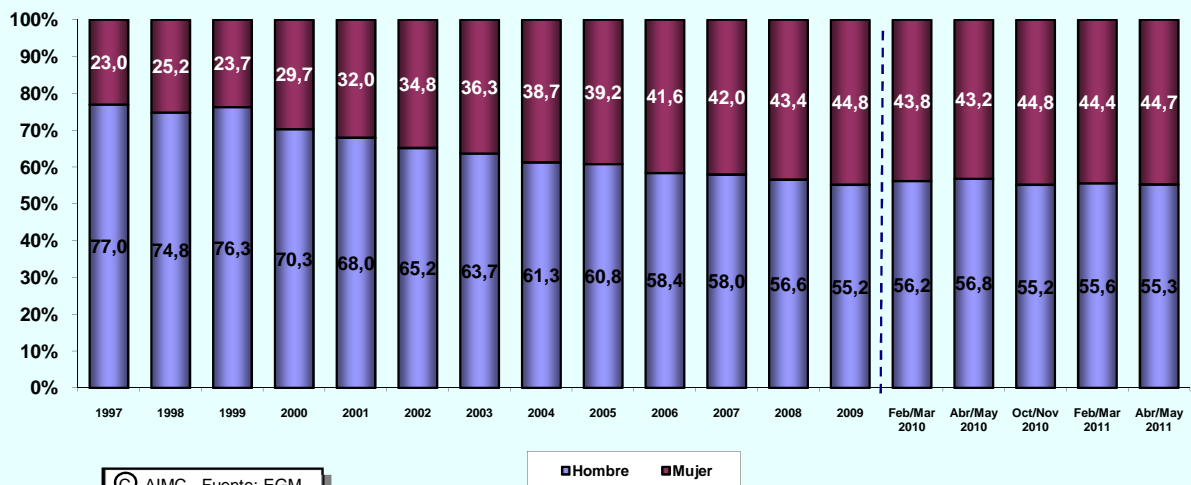

Diseño muestral: selección aleatoria de hogares y elección de una persona del hogar

© AIMC - Prohibida su reproducción total o parcial sin citar a AIMC como fuente y titular de la información y datos.

INTERNET

EVOLUCIÓN DE USUARIOS ÚLTIMO MES

% individuos

© AIMC - Fuente: EGM

EVOLUCIÓN DE USUARIOS AYER

% individuos

© AIMC - Fuente: EGM

INTERNET

ÚLTIMO ACCESO (BASE: usuarios último mes)

% individuos

© AIMC - Fuente: EGM

PERFIL POR SEXO DE LOS USUARIOS (BASE: usuarios ayer)

% individuos

© AIMC - Fuente: EGM

INTERNET

PERFIL POR EDAD DE LOS USUARIOS (BASE: usuarios ayer)

© AIMC - Fuente: EGM

PERFIL POR CLASE SOCIAL DE LOS USUARIOS (BASE: usuarios ayer)

© AIMC - Fuente: EGM

INTERNET

LUGAR DE ACCESO (BASE: usuarios último mes)

© AIMC - Fuente: EGM

La suma de las cifras correspondientes a cada uno de los lugares de acceso es superior a 100 ya que algunas personas emplean más de una vía de acceso.