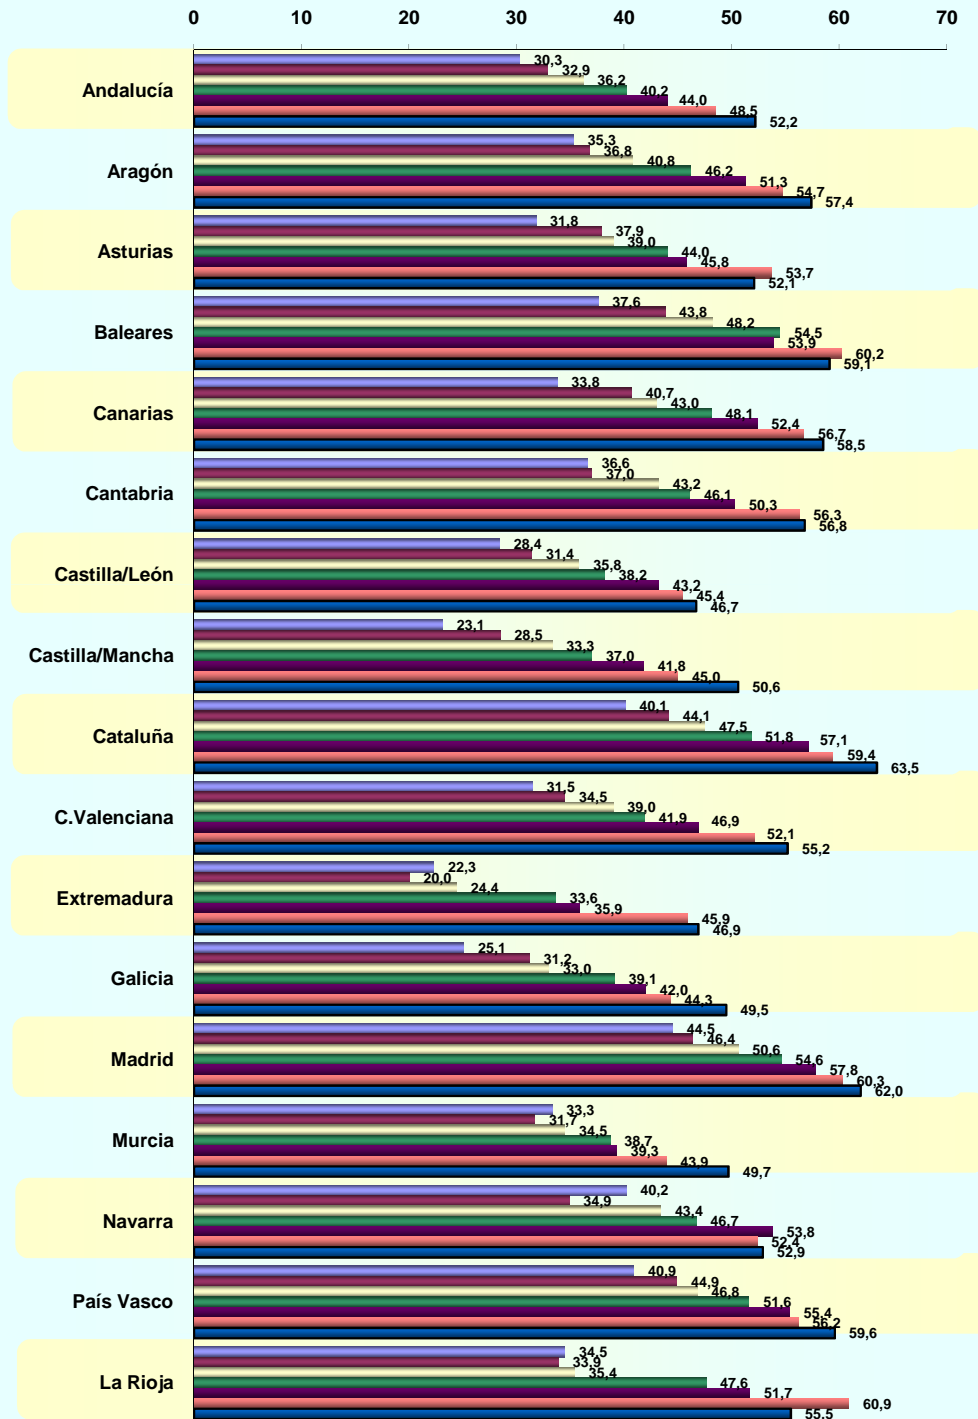

LUGAR DE ACCESO (BASE: usuarios ayer)

© AIMC - Fuente: EGM

La suma de las cifras correspondientes a cada uno de los lugares de acceso es superior a 100 ya que algunas personas emplean más de una vía de acceso.

INTERNET

SERVICIOS UTILIZADOS EN EL ÚLTIMO MES (BASE: usuarios último mes)

© AIMC - Fuente: EGM

La suma de las cifras correspondientes a cada uno de los servicios utilizados es superior a 100 ya que algunas personas utilizan más de un servicio.

SERVICIOS UTILIZADOS AYER (BASE: usuarios ayer)

© AIMC - Fuente: EGM

La suma de las cifras correspondientes a cada uno de los servicios utilizados es superior a 100 ya que algunas personas utilizan más de un servicio.

SITIOS DE INTERNET *

* NOTA: Información referida exclusivamente a los sitios controlados por el EGM

© AIMC - Fuente: EGM

INTERNET

**EVOLUCIÓN DE LOS USUARIOS ÚLTIMO MES POR AÑOS Y COMUNIDAD (penetración %)
(DATOS ANUALES)**