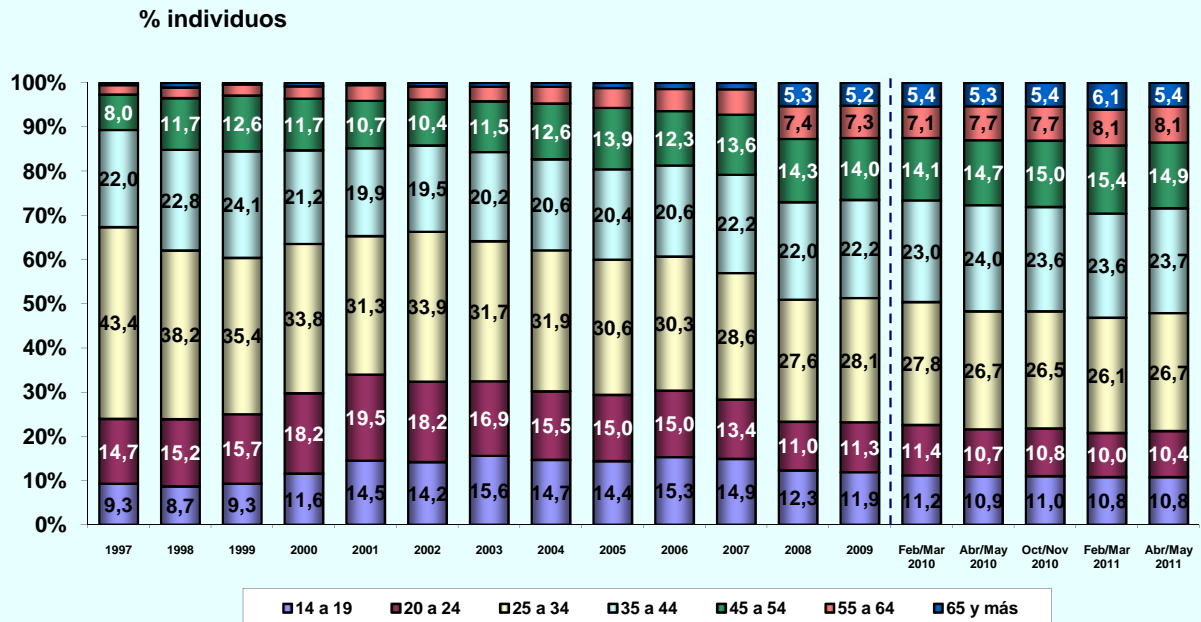

EVOLUCIÓN DE USUARIOS ÚLTIMO MES

% individuos

© AIMC - Fuente: EGM

EVOLUCIÓN DE USUARIOS AYER

% individuos

© AIMC - Fuente: EGM

INTERNET

ÚLTIMO ACCESO (BASE: usuarios último mes)

% individuos

© AIMC - Fuente: EGM

PERFIL POR SEXO DE LOS USUARIOS (BASE: usuarios ayer)

% individuos

© AIMC - Fuente: EGM

INTERNET

PERFIL POR EDAD DE LOS USUARIOS (BASE: usuarios ayer)

© AIMC - Fuente: EGM

PERFIL POR CLASE SOCIAL DE LOS USUARIOS (BASE: usuarios ayer)

© AIMC - Fuente: EGM

INTERNET

LUGAR DE ACCESO (BASE: usuarios último mes)

© AIMC - Fuente: EGM

La suma de las cifras correspondientes a cada uno de los lugares de acceso es superior a 100 ya que algunas personas emplean más de una vía de acceso.

LUGAR DE ACCESO (BASE: usuarios ayer)

© AIMC - Fuente: EGM

La suma de las cifras correspondientes a cada uno de los lugares de acceso es superior a 100 ya que algunas personas emplean más de una vía de acceso.