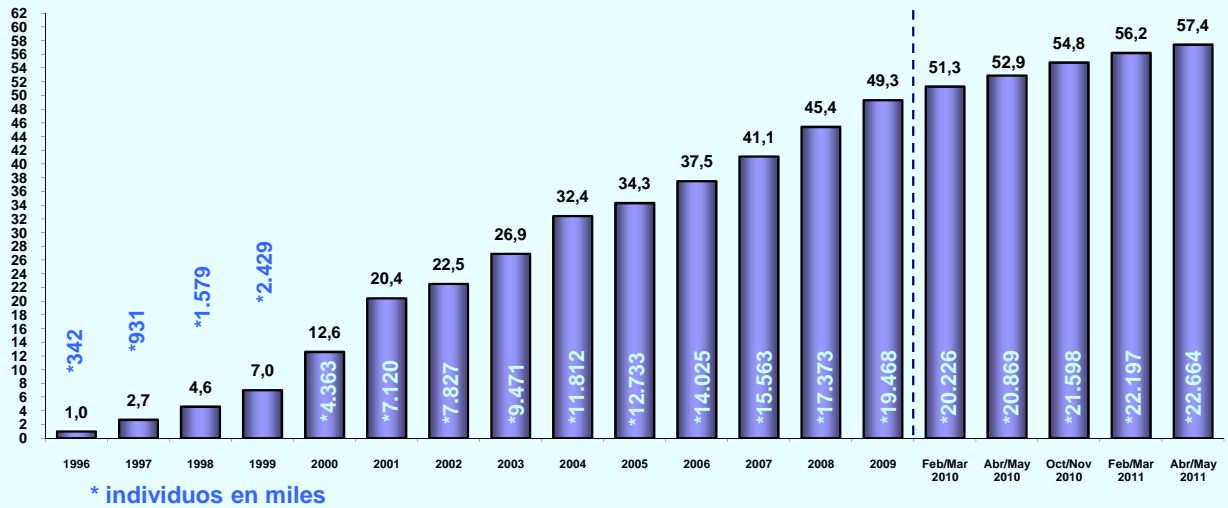

INTERNET

EVOLUCIÓN DE USUARIOS ÚLTIMO MES

% individuos