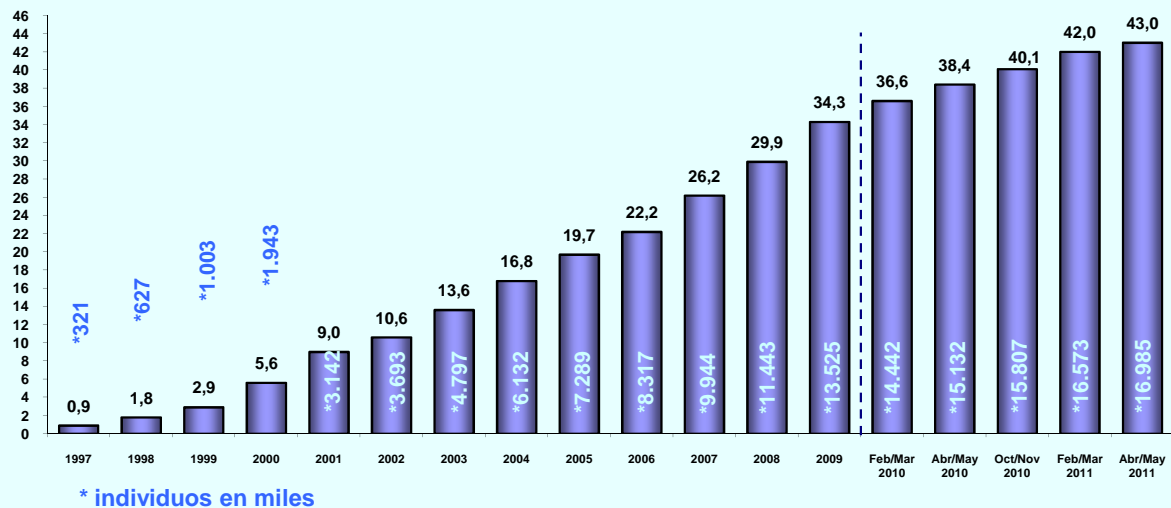

**ABRIL/MAYO
DE 2011**

**AUDIENCIA DE
I N T E R N E T**

FICHA TÉCNICA

Universo: población de 14 o más años (39.485.000 individuos)

Muestra anual tres últimas olas: 30.503 (última ola 10.156)

Método de recogida de información: entrevista personal

EVOLUCIÓN DE USUARIOS ÚLTIMO MES

% individuos

© AIMC - Fuente: EGM

EVOLUCIÓN DE USUARIOS AYER

% individuos

© AIMC - Fuente: EGM

INTERNET

ÚLTIMO ACCESO (BASE: usuarios último mes)

% individuos

© AIMC - Fuente: EGM

PERFIL POR SEXO DE LOS USUARIOS (BASE: usuarios ayer)

% individuos

© AIMC - Fuente: EGM

INTERNET

PERFIL POR EDAD DE LOS USUARIOS (BASE: usuarios ayer)

© AIMC - Fuente: EGM

PERFIL POR CLASE SOCIAL DE LOS USUARIOS (BASE: usuarios ayer)

© AIMC - Fuente: EGM

INTERNET

LUGAR DE ACCESO (BASE: usuarios último mes)

© AIMC - Fuente: EGM

La suma de las cifras correspondientes a cada uno de los lugares de acceso es superior a 100 ya que algunas personas emplean más de una vía de acceso.