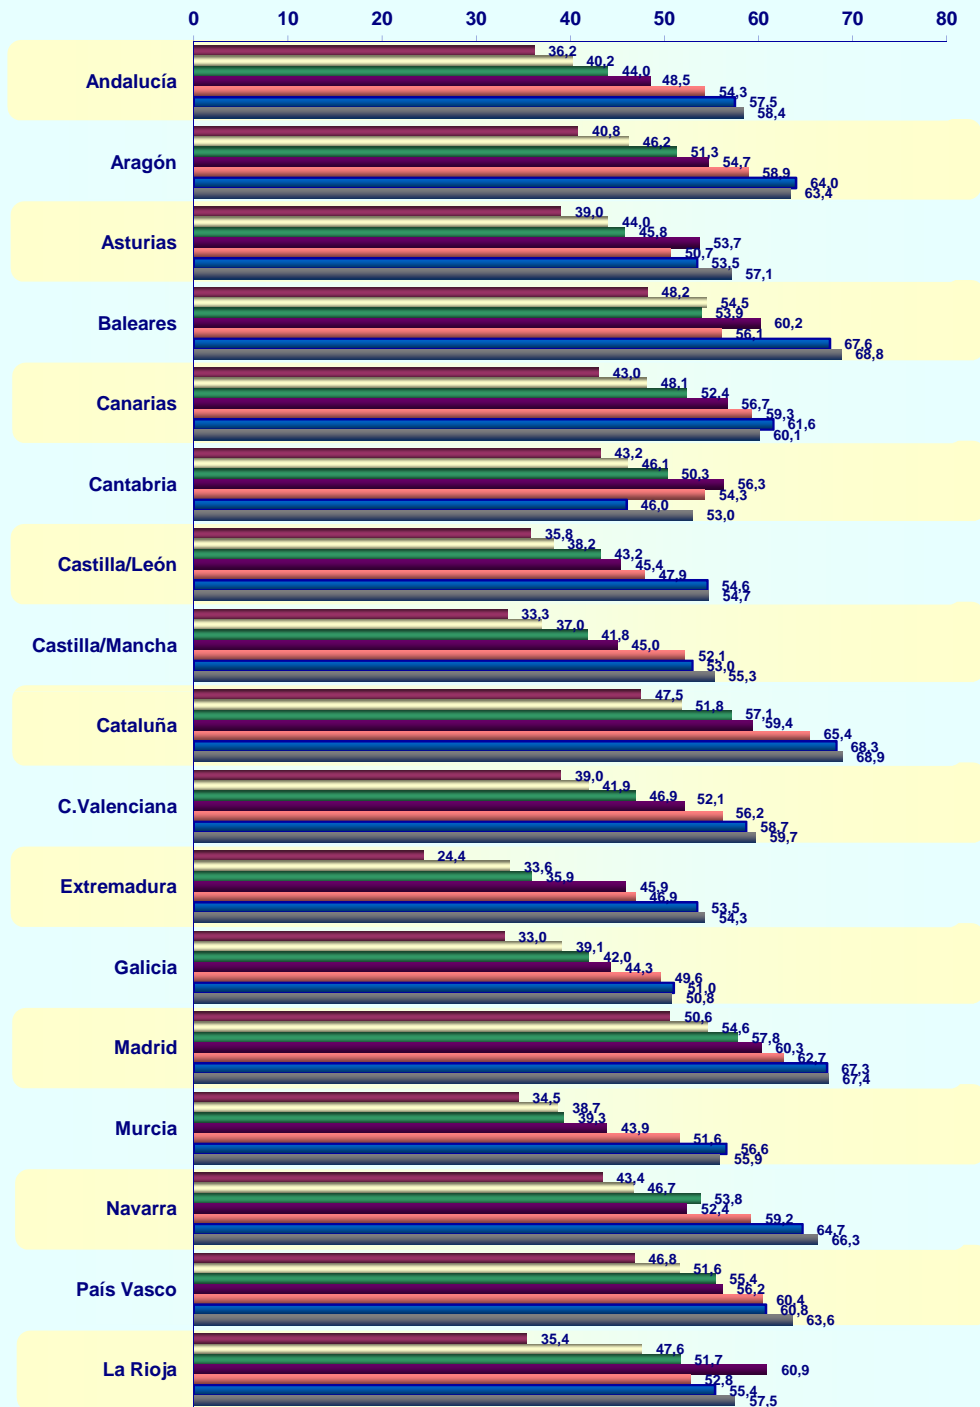

LUGAR DE ACCESO (BASE: usuarios ayer)

© AIMC - Fuente: EGM

La suma de las cifras correspondientes a cada uno de los lugares de acceso es superior a 100 ya que algunas personas emplean más de una vía de acceso.

INTERNET

SERVICIOS UTILIZADOS EN EL ÚLTIMO MES (BASE: usuarios último mes)

© AIMC - Fuente: EGM

La suma de las cifras correspondientes a cada uno de los servicios utilizados es superior a 100 ya que algunas personas utilizan más de un servicio.

INTERNET

SERVICIOS UTILIZADOS AYER (BASE: usuarios ayer)

© AIMC - Fuente: EGM

La suma de las cifras correspondientes a cada uno de los servicios utilizados es superior a 100 ya que algunas personas utilizan más de un servicio.

SITIOS DE INTERNET *

* NOTA: Información referida exclusivamente a los sitios controlados por el EGM

© AIMC - Fuente: EGM

INTERNET

EVOLUCIÓN DE LOS USUARIOS ÚLTIMO MES POR AÑOS Y COMUNIDAD (penetración %)
(DATOS ANUALES)