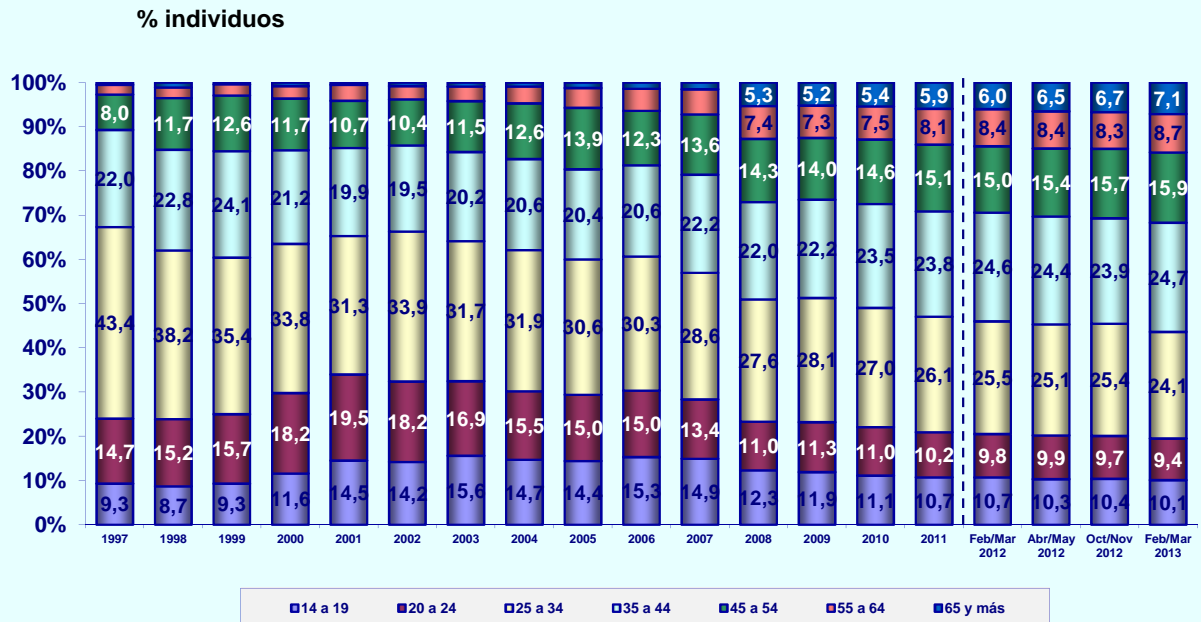

EVOLUCIÓN DE USUARIOS ÚLTIMO MES

% individuos

© AIMC - Fuente: EGM

EVOLUCIÓN DE USUARIOS AYER

% individuos

© AIMC - Fuente: EGM

INTERNET

ÚLTIMO ACCESO (BASE: usuarios último mes)

% individuos

© AIMC - Fuente: EGM

PERFIL POR SEXO DE LOS USUARIOS (BASE: usuarios ayer)

% individuos

© AIMC - Fuente: EGM

INTERNET

PERFIL POR EDAD DE LOS USUARIOS (BASE: usuarios ayer)

© AIMC - Fuente: EGM

PERFIL POR CLASE SOCIAL DE LOS USUARIOS (BASE: usuarios ayer)

© AIMC - Fuente: EGM

INTERNET

LUGAR DE ACCESO (BASE: usuarios último mes)

© AIMC - Fuente: EGM

La suma de las cifras correspondientes a cada uno de los lugares de acceso es superior a 100 ya que algunas personas emplean más de una vía de acceso.

LUGAR DE ACCESO (BASE: usuarios ayer)

© AIMC - Fuente: EGM

La suma de las cifras correspondientes a cada uno de los lugares de acceso es superior a 100 ya que algunas personas emplean más de una vía de acceso.