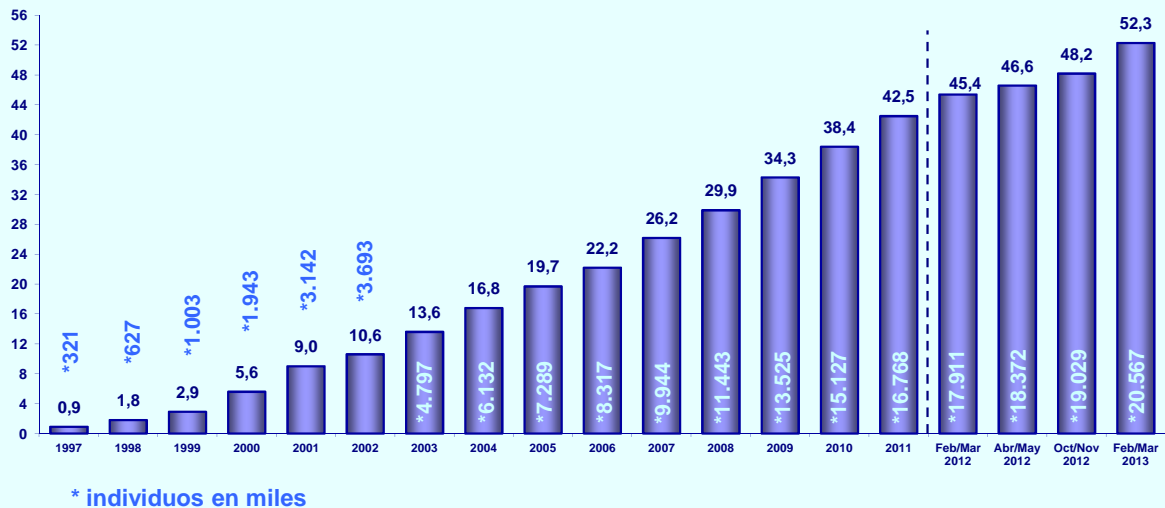

**FEBRERO/MARZO
DE 2013**

**AUDIENCIA DE
I N T E R N E T**

FICHA TÉCNICA

Universo: población de 14 o más años (39.331.000 individuos)

Muestra anual tres últimas olas: 30.844 (última ola 10.744)

Método de recogida de información: entrevista personal

EVOLUCIÓN DE USUARIOS ÚLTIMO MES

% individuos

© AIMC - Fuente: EGM

EVOLUCIÓN DE USUARIOS AYER

% individuos

© AIMC - Fuente: EGM

INTERNET

ÚLTIMO ACCESO (BASE: usuarios último mes)

% individuos

© AIMC - Fuente: EGM

PERFIL POR SEXO DE LOS USUARIOS (BASE: usuarios ayer)

% individuos

© AIMC - Fuente: EGM

INTERNET

PERFIL POR EDAD DE LOS USUARIOS (BASE: usuarios ayer)

© AIMC - Fuente: EGM

PERFIL POR CLASE SOCIAL DE LOS USUARIOS (BASE: usuarios ayer)

© AIMC - Fuente: EGM

INTERNET

LUGAR DE ACCESO (BASE: usuarios último mes)

© AIMC - Fuente: EGM

La suma de las cifras correspondientes a cada uno de los lugares de acceso es superior a 100 ya que algunas personas emplean más de una vía de acceso.