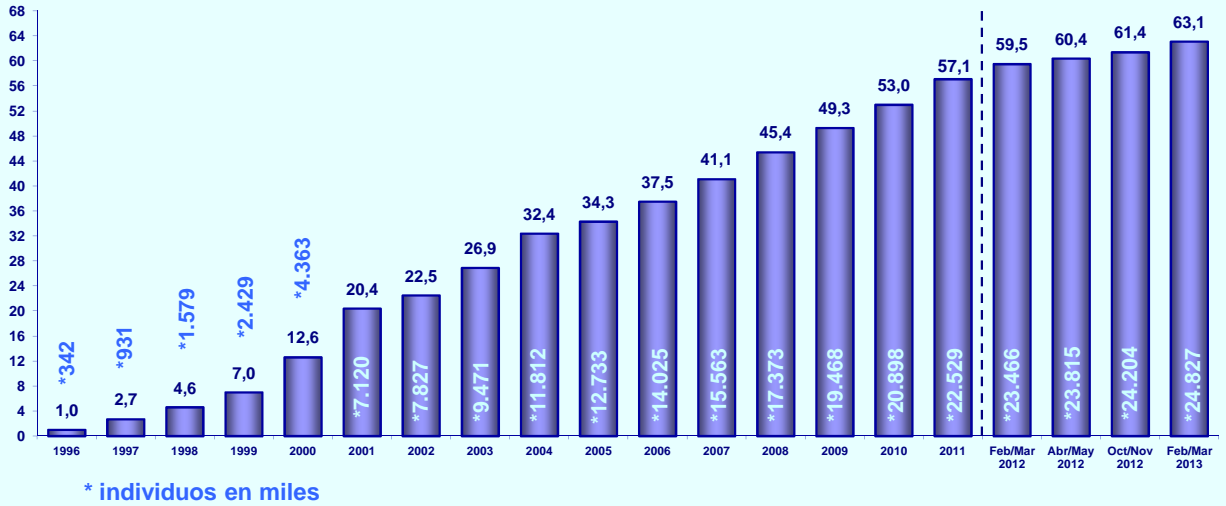

INTERNET

EVOLUCIÓN DE USUARIOS ÚLTIMO MES

% individuos