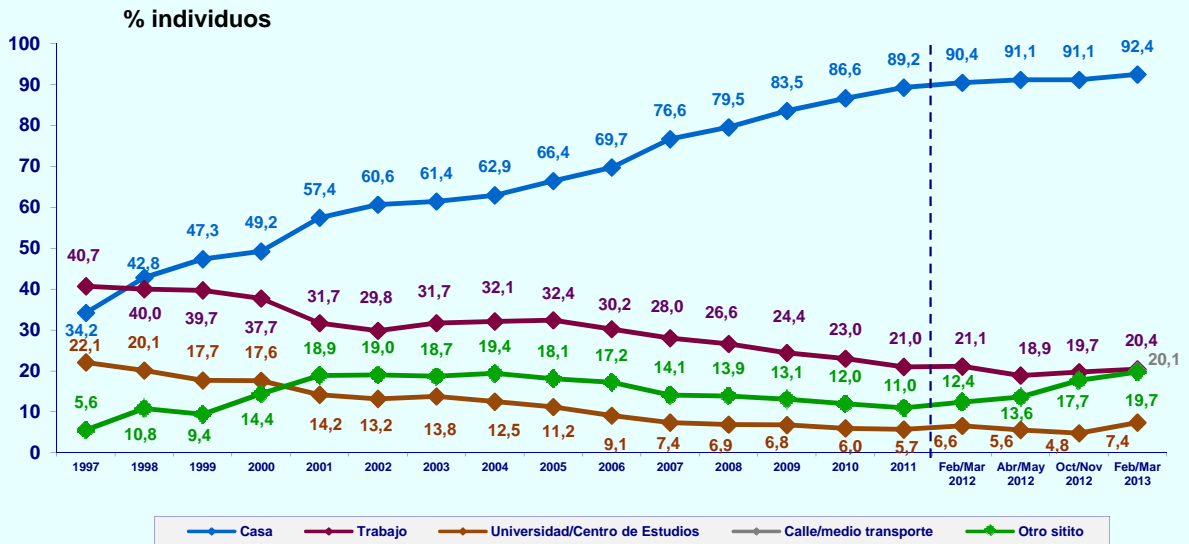

% individuos

© AIMC - Fuente: EGM

PERFIL POR SEXO DE LOS USUARIOS (BASE: usuarios ayer)

% individuos

© AIMC - Fuente: EGM

INTERNET

PERFIL POR EDAD DE LOS USUARIOS (BASE: usuarios ayer)

© AIMC - Fuente: EGM

PERFIL POR CLASE SOCIAL DE LOS USUARIOS (BASE: usuarios ayer)

© AIMC - Fuente: EGM

INTERNET

LUGAR DE ACCESO (BASE: usuarios último mes)

© AIMC - Fuente: EGM

La suma de las cifras correspondientes a cada uno de los lugares de acceso es superior a 100 ya que algunas personas emplean más de una vía de acceso.

LUGAR DE ACCESO (BASE: usuarios ayer)

© AIMC - Fuente: EGM

La suma de las cifras correspondientes a cada uno de los lugares de acceso es superior a 100 ya que algunas personas emplean más de una vía de acceso.

INTERNET

SERVICIOS UTILIZADOS EN EL ÚLTIMO MES (BASE: usuarios último mes)

© AIMC - Fuente: EGM

La suma de las cifras correspondientes a cada uno de los servicios utilizados es superior a 100 ya que algunas personas utilizan más de un servicio.