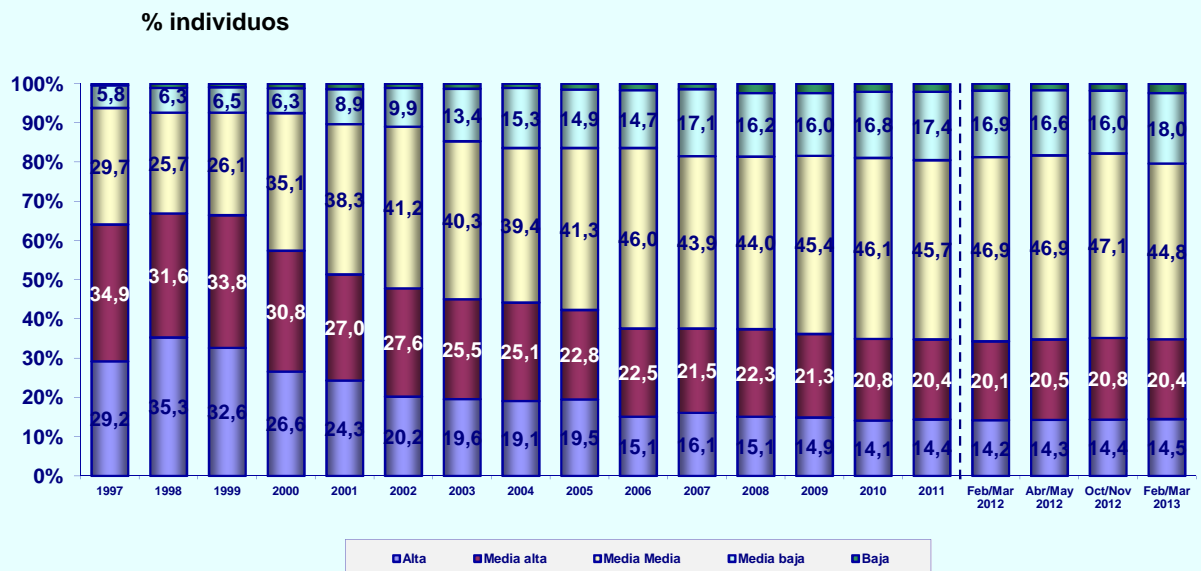

EVOLUCIÓN DE USUARIOS ÚLTIMO MES

% individuos

© AIMC - Fuente: EGM

EVOLUCIÓN DE USUARIOS AYER

% individuos

© AIMC - Fuente: EGM

INTERNET

ÚLTIMO ACCESO (BASE: usuarios último mes)

% individuos

© AIMC - Fuente: EGM

PERFIL POR SEXO DE LOS USUARIOS (BASE: usuarios ayer)

% individuos

© AIMC - Fuente: EGM

INTERNET

PERFIL POR EDAD DE LOS USUARIOS (BASE: usuarios ayer)

© AIMC - Fuente: EGM

PERFIL POR CLASE SOCIAL DE LOS USUARIOS (BASE: usuarios ayer)

© AIMC - Fuente: EGM

INTERNET

LUGAR DE ACCESO (BASE: usuarios último mes)

© AIMC - Fuente: EGM

La suma de las cifras correspondientes a cada uno de los lugares de acceso es superior a 100 ya que algunas personas emplean más de una vía de acceso.

LUGAR DE ACCESO (BASE: usuarios ayer)

© AIMC - Fuente: EGM

La suma de las cifras correspondientes a cada uno de los lugares de acceso es superior a 100 ya que algunas personas emplean más de una vía de acceso.