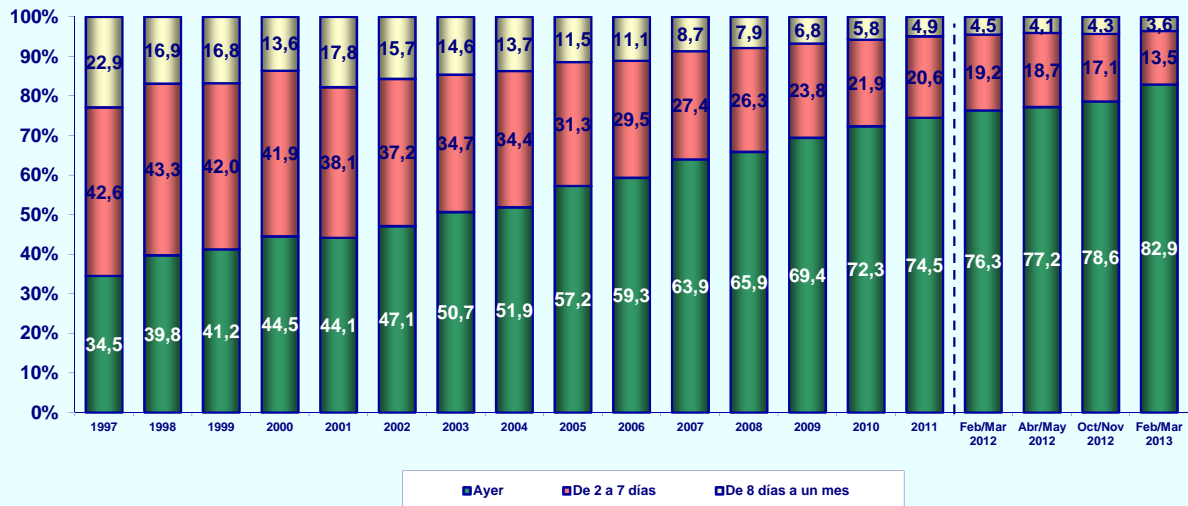

Diseño muestral: selección aleatoria de hogares y elección de una persona del hogar

© AIMC - Prohibida su reproducción total o parcial sin citar a AIMC como fuente y titular de la información y datos.

INTERNET

EVOLUCIÓN DE USUARIOS ÚLTIMO MES

% individuos

© AIMC - Fuente: EGM

EVOLUCIÓN DE USUARIOS AYER

% individuos

© AIMC - Fuente: EGM

INTERNET

ÚLTIMO ACCESO (BASE: usuarios último mes)

% individuos

© AIMC - Fuente: EGM

PERFIL POR SEXO DE LOS USUARIOS (BASE: usuarios ayer)

% individuos

© AIMC - Fuente: EGM

INTERNET

PERFIL POR EDAD DE LOS USUARIOS (BASE: usuarios ayer)

© AIMC - Fuente: EGM

PERFIL POR CLASE SOCIAL DE LOS USUARIOS (BASE: usuarios ayer)

© AIMC - Fuente: EGM

INTERNET

LUGAR DE ACCESO (BASE: usuarios último mes)

© AIMC - Fuente: EGM

La suma de las cifras correspondientes a cada uno de los lugares de acceso es superior a 100 ya que algunas personas emplean más de una vía de acceso.