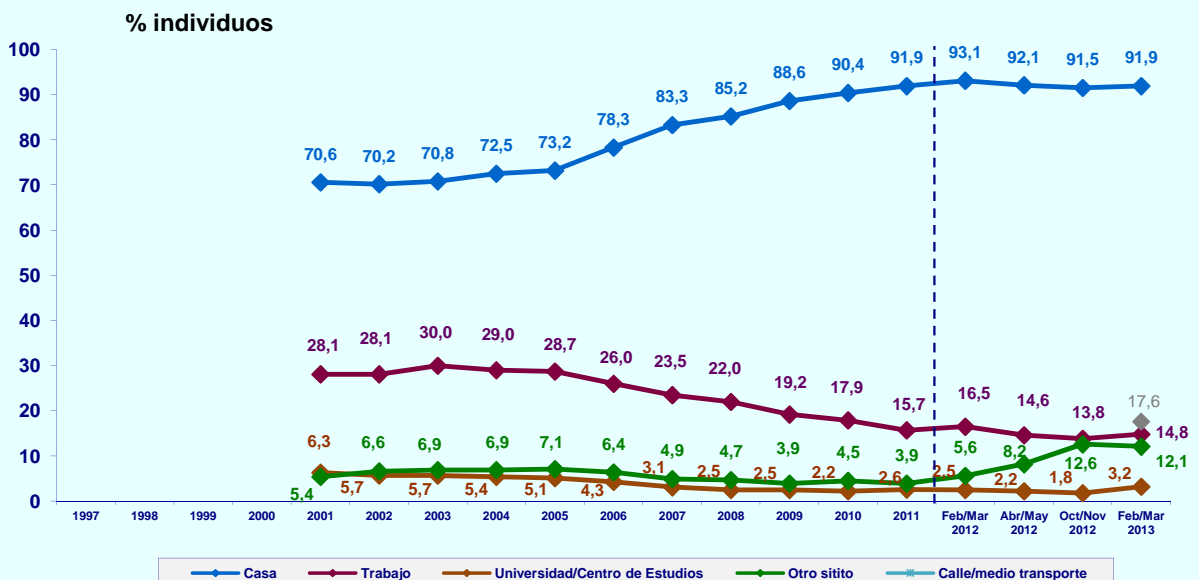

% individuos

© AIMC - Fuente: EGM

PERFIL POR SEXO DE LOS USUARIOS (BASE: usuarios ayer)

% individuos

© AIMC - Fuente: EGM

INTERNET

PERFIL POR EDAD DE LOS USUARIOS (BASE: usuarios ayer)

© AIMC - Fuente: EGM

PERFIL POR CLASE SOCIAL DE LOS USUARIOS (BASE: usuarios ayer)

© AIMC - Fuente: EGM

INTERNET

LUGAR DE ACCESO (BASE: usuarios último mes)

© AIMC - Fuente: EGM

La suma de las cifras correspondientes a cada uno de los lugares de acceso es superior a 100 ya que algunas personas emplean más de una vía de acceso.

LUGAR DE ACCESO (BASE: usuarios ayer)

© AIMC - Fuente: EGM

La suma de las cifras correspondientes a cada uno de los lugares de acceso es superior a 100 ya que algunas personas emplean más de una vía de acceso.

INTERNET

SERVICIOS UTILIZADOS EN EL ÚLTIMO MES (BASE: usuarios último mes)

© AIMC - Fuente: EGM

La suma de las cifras correspondientes a cada uno de los servicios utilizados es superior a 100 ya que algunas personas utilizan más de un servicio.