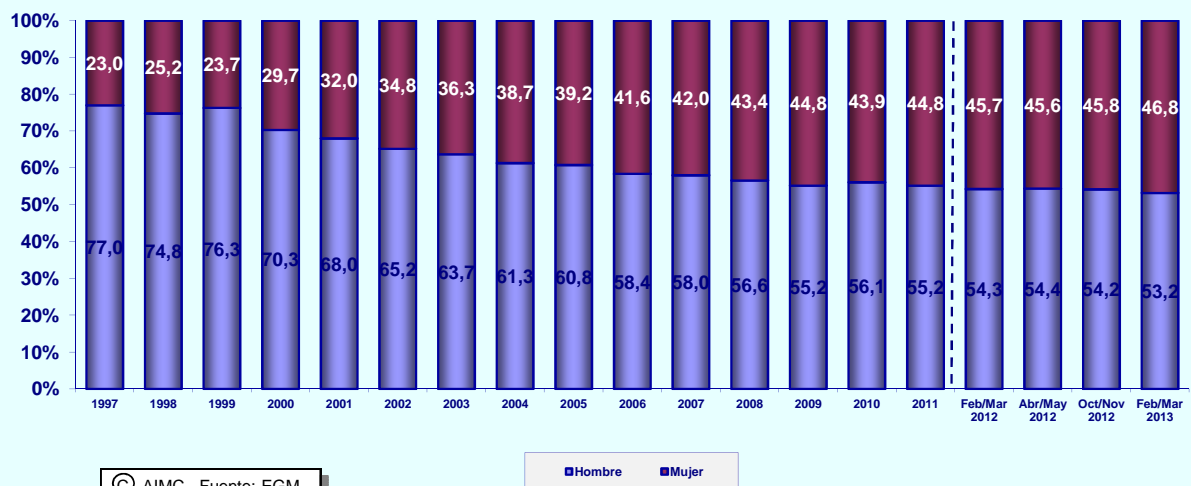

Diseño muestral: selección aleatoria de hogares y elección de una persona del hogar

© AIMC - Prohibida su reproducción total o parcial sin citar a AIMC como fuente y titular de la información y datos.

INTERNET

EVOLUCIÓN DE USUARIOS ÚLTIMO MES

% individuos

© AIMC - Fuente: EGM

EVOLUCIÓN DE USUARIOS AYER

% individuos

© AIMC - Fuente: EGM

INTERNET

ÚLTIMO ACCESO (BASE: usuarios último mes)

% individuos

© AIMC - Fuente: EGM

PERFIL POR SEXO DE LOS USUARIOS (BASE: usuarios ayer)

% individuos

© AIMC - Fuente: EGM

INTERNET

PERFIL POR EDAD DE LOS USUARIOS (BASE: usuarios ayer)

© AIMC - Fuente: EGM

PERFIL POR CLASE SOCIAL DE LOS USUARIOS (BASE: usuarios ayer)

© AIMC - Fuente: EGM

INTERNET

LUGAR DE ACCESO (BASE: usuarios último mes)

© AIMC - Fuente: EGM

La suma de las cifras correspondientes a cada uno de los lugares de acceso es superior a 100 ya que algunas personas emplean más de una vía de acceso.