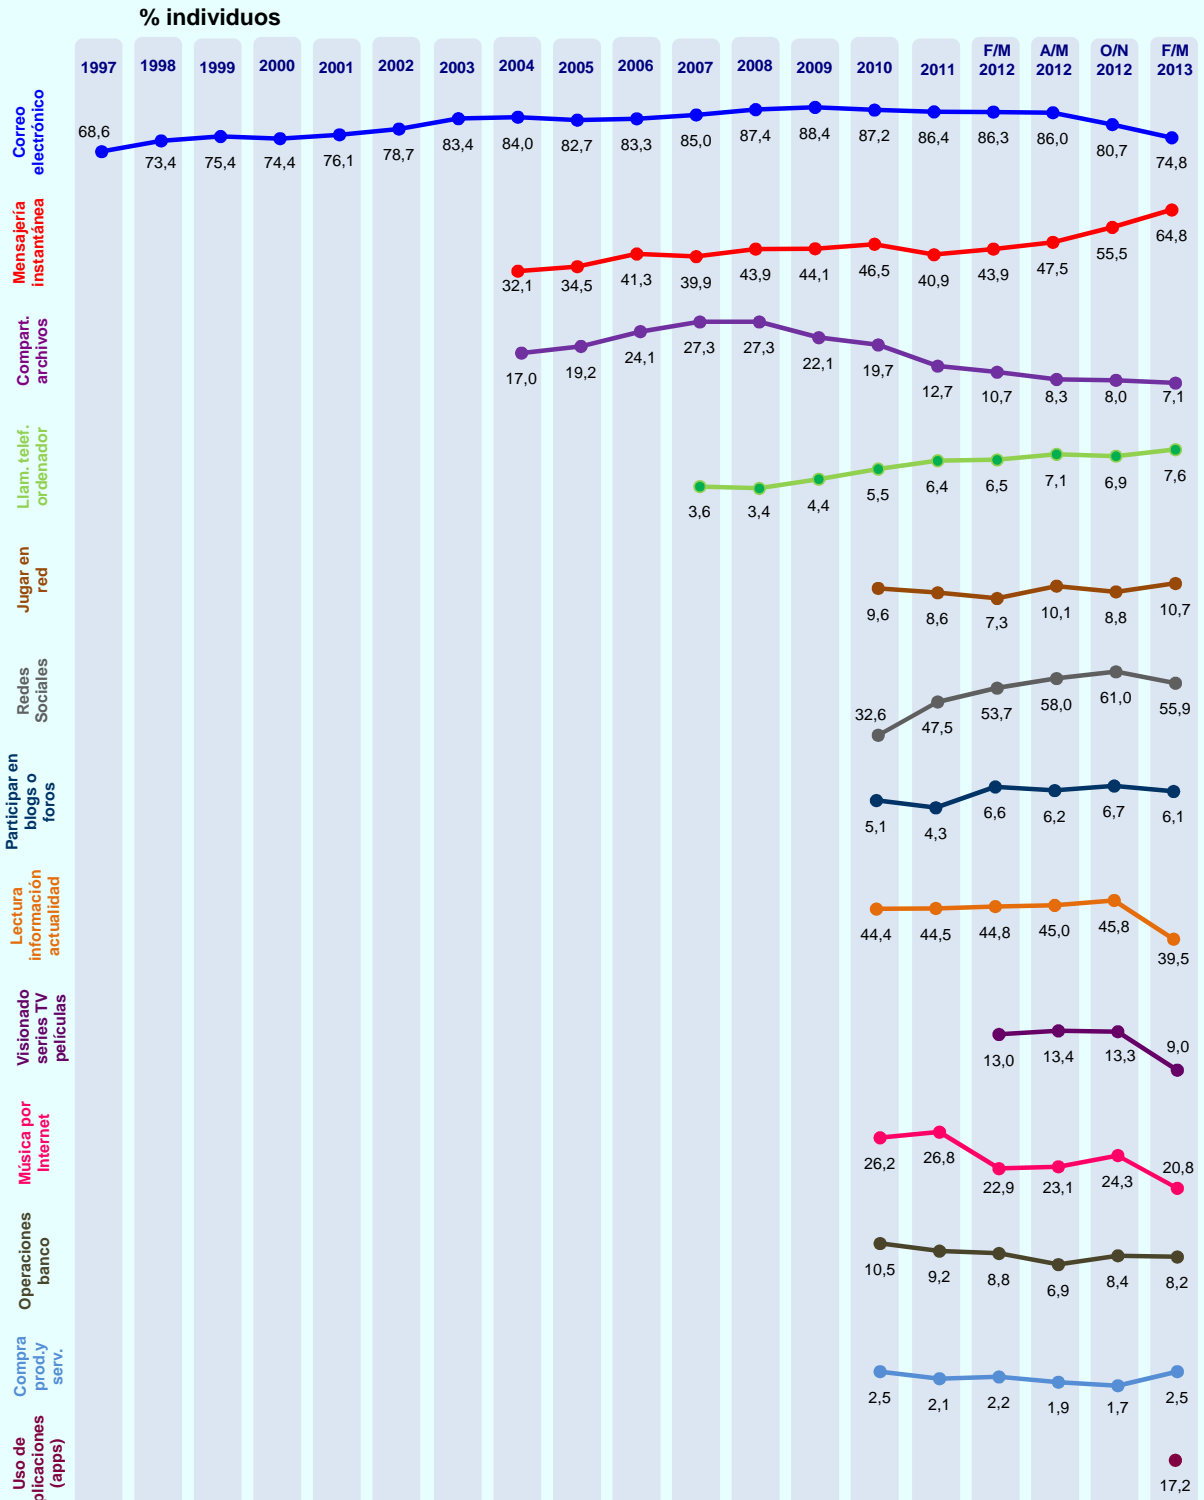

PERFIL POR CLASE SOCIAL DE LOS USUARIOS (BASE: usuarios ayer)

© AIMC - Fuente: EGM

INTERNET

LUGAR DE ACCESO (BASE: usuarios último mes)

© AIMC - Fuente: EGM

La suma de las cifras correspondientes a cada uno de los lugares de acceso es superior a 100 ya que algunas personas emplean más de una vía de acceso.

LUGAR DE ACCESO (BASE: usuarios ayer)

© AIMC - Fuente: EGM

La suma de las cifras correspondientes a cada uno de los lugares de acceso es superior a 100 ya que algunas personas emplean más de una vía de acceso.

INTERNET

SERVICIOS UTILIZADOS EN EL ÚLTIMO MES (BASE: usuarios último mes)

© AIMC - Fuente: EGM

La suma de las cifras correspondientes a cada uno de los servicios utilizados es superior a 100 ya que algunas personas utilizan más de un servicio.

INTERNET

SERVICIOS UTILIZADOS AYER (BASE: usuarios ayer)

© AIMC - Fuente: EGM

La suma de las cifras correspondientes a cada uno de los servicios utilizados es superior a 100 ya que algunas personas utilizan más de un servicio.