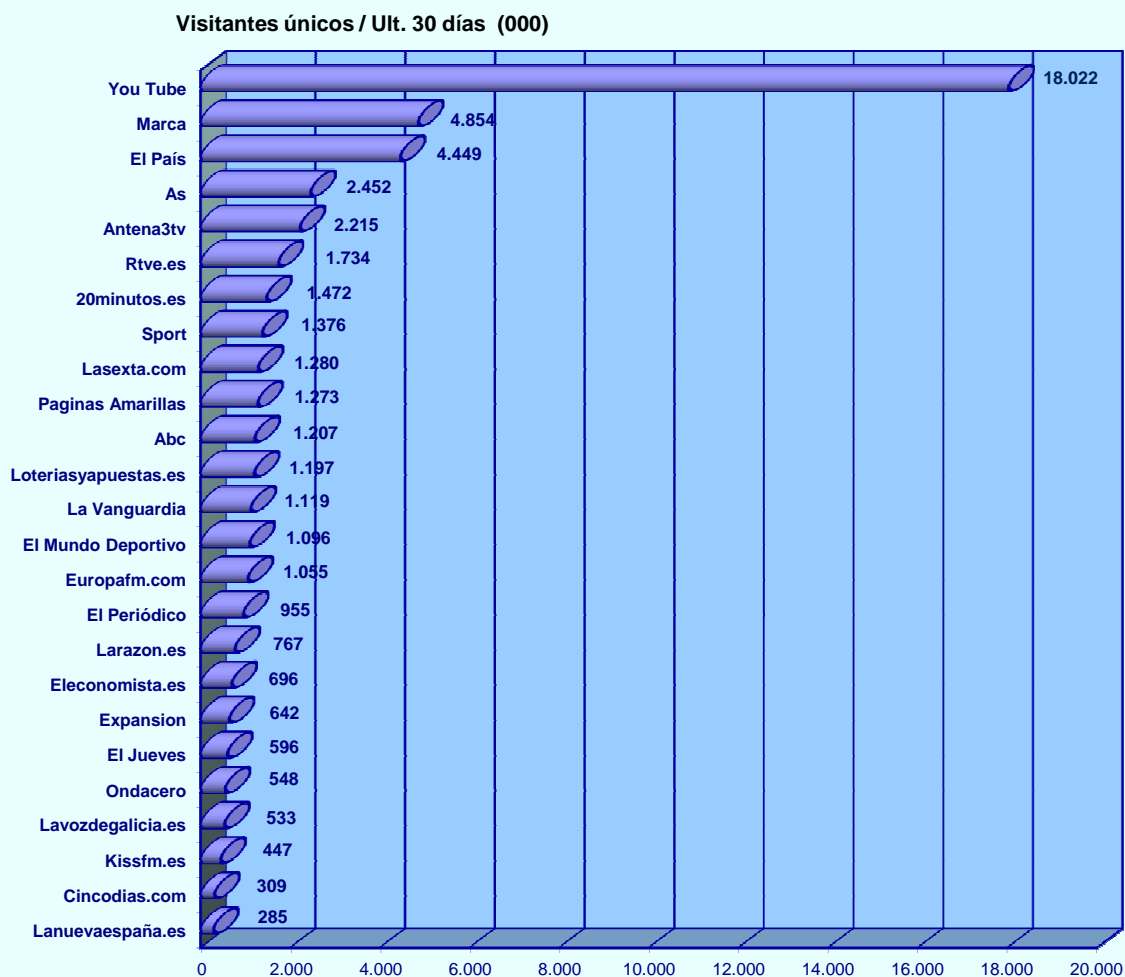

LUGAR DE ACCESO (BASE: usuarios ayer)

© AIMC - Fuente: EGM

La suma de las cifras correspondientes a cada uno de los lugares de acceso es superior a 100 ya que algunas personas emplean más de una vía de acceso.

INTERNET

SERVICIOS UTILIZADOS EN EL ÚLTIMO MES (BASE: usuarios último mes)

© AIMC - Fuente: EGM

La suma de las cifras correspondientes a cada uno de los servicios utilizados es superior a 100 ya que algunas personas utilizan más de un servicio.

INTERNET

SERVICIOS UTILIZADOS AYER (BASE: usuarios ayer)

© AIMC - Fuente: EGM

La suma de las cifras correspondientes a cada uno de los servicios utilizados es superior a 100 ya que algunas personas utilizan más de un servicio.

SITIOS DE INTERNET *

* NOTA: Información referida exclusivamente a los sitios controlados por el EGM

© AIMC - Fuente: EGM

INTERNET

EVOLUCIÓN DE LOS USUARIOS ÚLTIMO MES POR AÑOS Y COMUNIDAD (penetración %)
(DATOS ANUALES)