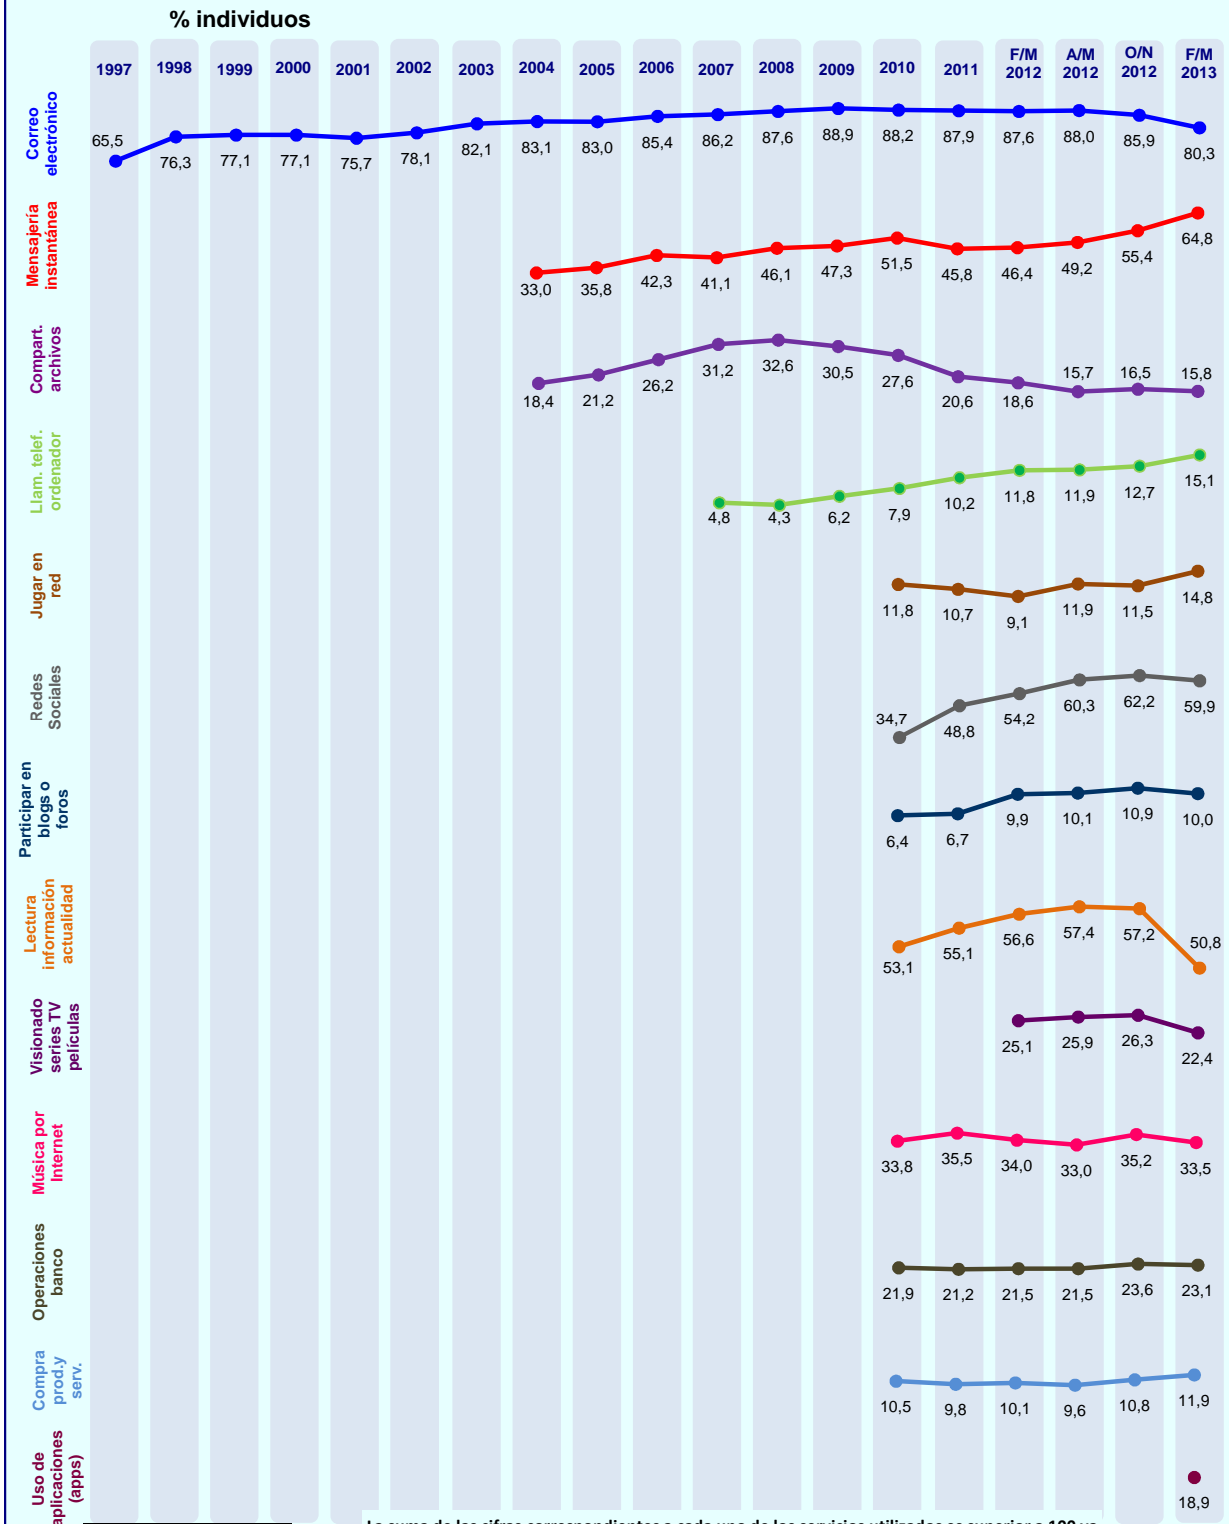

% individuos

© AIMC - Fuente: EGM

PERFIL POR SEXO DE LOS USUARIOS (BASE: usuarios ayer)

% individuos

© AIMC - Fuente: EGM

INTERNET

PERFIL POR EDAD DE LOS USUARIOS (BASE: usuarios ayer)

© AIMC - Fuente: EGM

PERFIL POR CLASE SOCIAL DE LOS USUARIOS (BASE: usuarios ayer)

© AIMC - Fuente: EGM

INTERNET

LUGAR DE ACCESO (BASE: usuarios último mes)

© AIMC - Fuente: EGM

La suma de las cifras correspondientes a cada uno de los lugares de acceso es superior a 100 ya que algunas personas emplean más de una vía de acceso.

LUGAR DE ACCESO (BASE: usuarios ayer)

© AIMC - Fuente: EGM

La suma de las cifras correspondientes a cada uno de los lugares de acceso es superior a 100 ya que algunas personas emplean más de una vía de acceso.

INTERNET

SERVICIOS UTILIZADOS EN EL ÚLTIMO MES (BASE: usuarios último mes)

© AIMC - Fuente: EGM

La suma de las cifras correspondientes a cada uno de los servicios utilizados es superior a 100 ya que algunas personas utilizan más de un servicio.