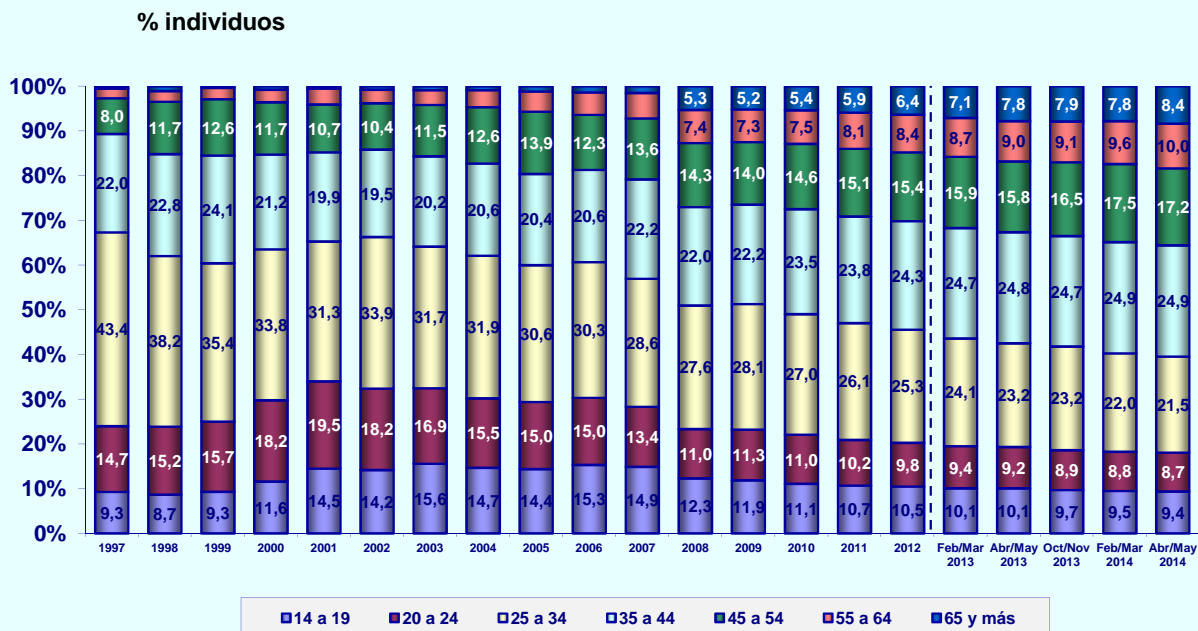

EVOLUCIÓN DE USUARIOS ÚLTIMO MES

% individuos

* individuos en miles

© AIMC - Fuente: EGM

EVOLUCIÓN DE USUARIOS AYER

% individuos

* individuos en miles

© AIMC - Fuente: EGM

INTERNET

ÚLTIMO ACCESO (BASE: usuarios último mes)

% individuos

© AIMC - Fuente: EGM

PERFIL POR SEXO DE LOS USUARIOS (BASE: usuarios ayer)

% individuos

© AIMC - Fuente: EGM

INTERNET

PERFIL POR EDAD DE LOS USUARIOS (BASE: usuarios ayer)

© AIMC - Fuente: EGM

PERFIL POR CLASE SOCIAL DE LOS USUARIOS (BASE: usuarios ayer)

© AIMC - Fuente: EGM

INTERNET

LUGAR DE ACCESO (BASE: usuarios último mes)

© AIMC - Fuente: EGM

La suma de las cifras correspondientes a cada uno de los lugares de acceso es superior a 100 ya que algunas personas emplean más de una vía de acceso.

LUGAR DE ACCESO (BASE: usuarios ayer)