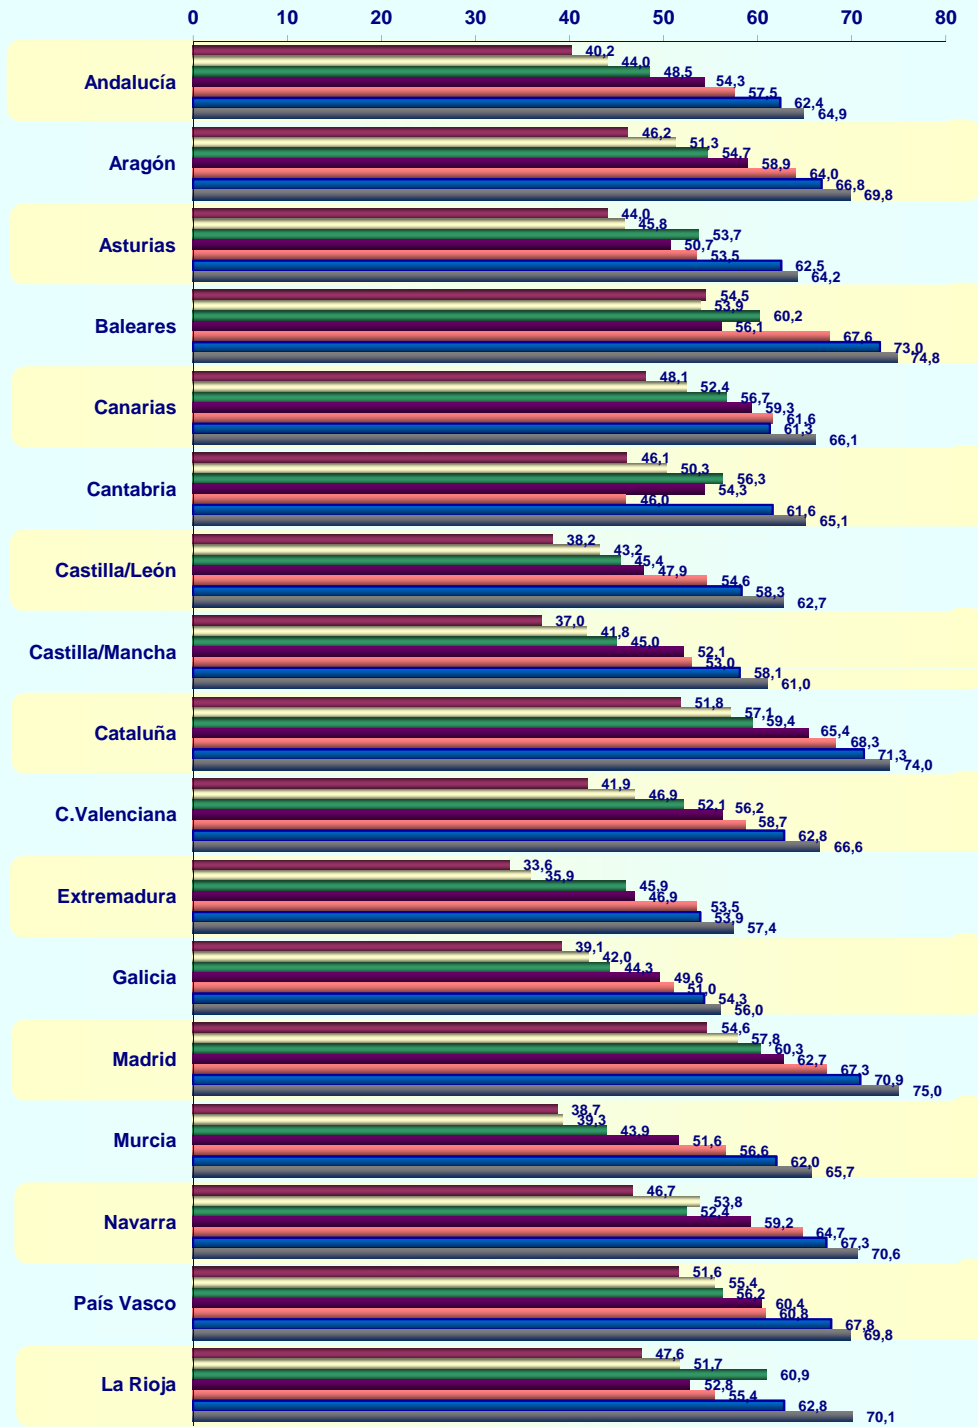

© AIMC - Fuente: EGM

La suma de las cifras correspondientes a cada uno de los lugares de acceso es superior a 100 ya que algunas personas emplean más de una vía de acceso.

INTERNET

SERVICIOS UTILIZADOS EN EL ÚLTIMO MES (BASE: usuarios último mes)

AIMC - Fuente: EGM

La suma de las cifras correspondientes a cada uno de los servicios utilizados es superior a 100 ya que algunas personas utilizan más de un servicio.

INTERNET

SERVICIOS UTILIZADOS AYER (BASE: usuarios ayer)

% individuos

AIMC - Fuente: EGM

La suma de las cifras correspondientes a cada uno de los servicios utilizados es superior a 100 ya que algunas personas utilizan más de un servicio.

SITIOS DE INTERNET *

Visitantes únicos / Ult. 30 días (000)

* NOTA: Información referida exclusivamente a los sitios controlados por el EGM

© AIMC - Fuente: EGM

INTERNET

**EVOLUCIÓN DE LOS USUARIOS ÚLTIMO MES POR AÑOS Y COMUNIDAD (penetración %)
(DATOS ANUALES)**