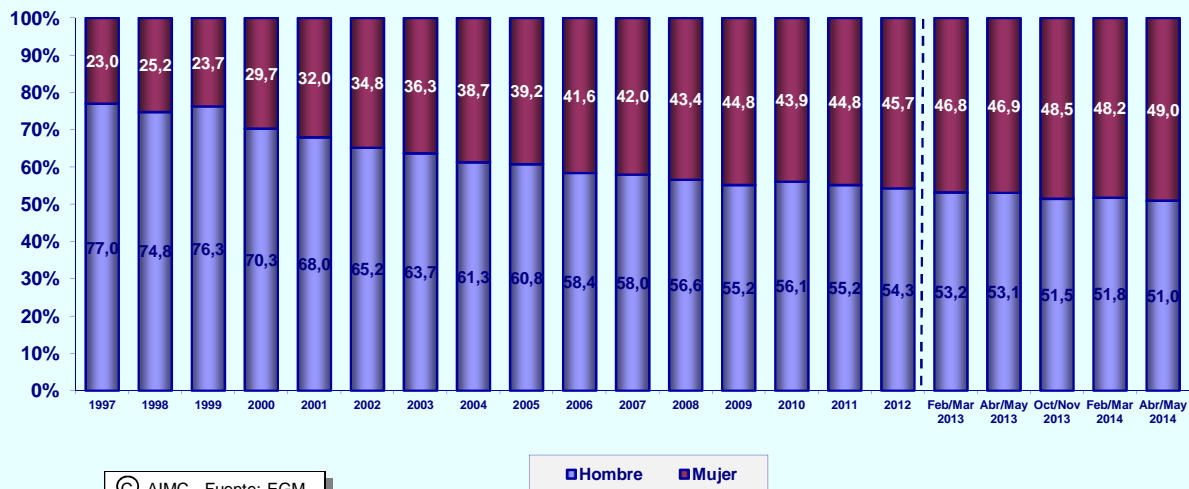

INTERNET

ÚLTIMO ACCESO (BASE: usuarios último mes)

% individuos

© AIMC - Fuente: EGM

PERFIL POR SEXO DE LOS USUARIOS (BASE: usuarios ayer)

% individuos

© AIMC - Fuente: EGM

INTERNET

PERFIL POR EDAD DE LOS USUARIOS (BASE: usuarios ayer)

© AIMC - Fuente: EGM

PERFIL POR CLASE SOCIAL DE LOS USUARIOS (BASE: usuarios ayer)

© AIMC - Fuente: EGM

INTERNET

LUGAR DE ACCESO (BASE: usuarios último mes)

© AIMC - Fuente: EGM

La suma de las cifras correspondientes a cada uno de los lugares de acceso es superior a 100 ya que algunas personas emplean más de una vía de acceso.

LUGAR DE ACCESO (BASE: usuarios ayer)

© AIMC - Fuente: EGM

La suma de las cifras correspondientes a cada uno de los lugares de acceso es superior a 100 ya que algunas personas emplean más de una vía de acceso.

INTERNET

SERVICIOS UTILIZADOS EN EL ÚLTIMO MES (BASE: usuarios último mes)