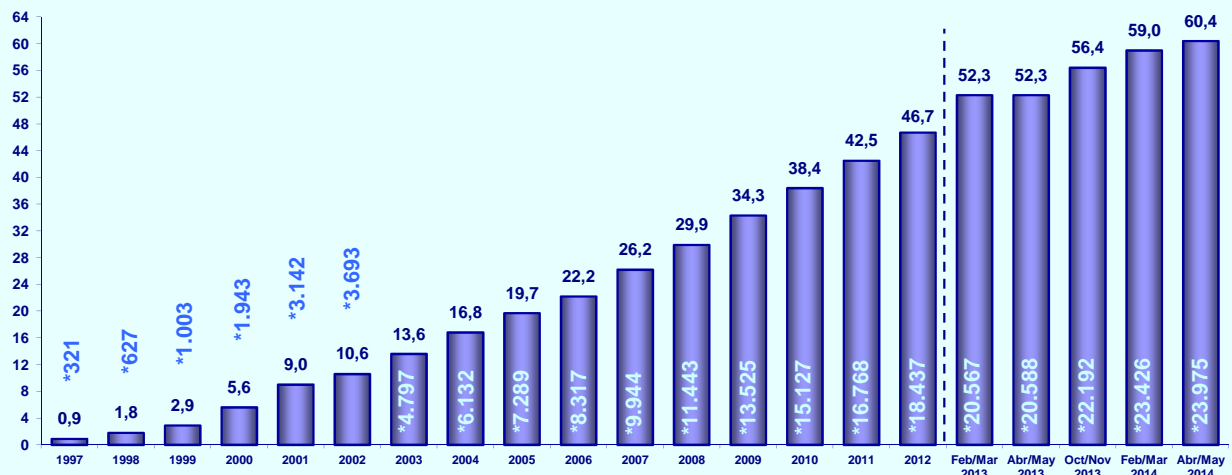

**ABRIL/MAYO
DE 2014**

**AUDIENCIA DE
I N T E R N E T**

FICHA TÉCNICA

Universo: población de 14 o más años (39.680.000 individuos)

Muestra anual tres últimas olas: 32.408 (última ola 10.792)

Método de recogida de información: entrevista personal

EVOLUCIÓN DE USUARIOS ÚLTIMO MES

% individuos

* individuos en miles

© AIMC - Fuente: EGM

EVOLUCIÓN DE USUARIOS AYER

% individuos

* individuos en miles

© AIMC - Fuente: EGM

INTERNET

ÚLTIMO ACCESO (BASE: usuarios último mes)

% individuos

© AIMC - Fuente: EGM

PERFIL POR SEXO DE LOS USUARIOS (BASE: usuarios ayer)

% individuos

© AIMC - Fuente: EGM

INTERNET

PERFIL POR EDAD DE LOS USUARIOS (BASE: usuarios ayer)

© AIMC - Fuente: EGM

PERFIL POR CLASE SOCIAL DE LOS USUARIOS (BASE: usuarios ayer)

© AIMC - Fuente: EGM

INTERNET

LUGAR DE ACCESO (BASE: usuarios último mes)