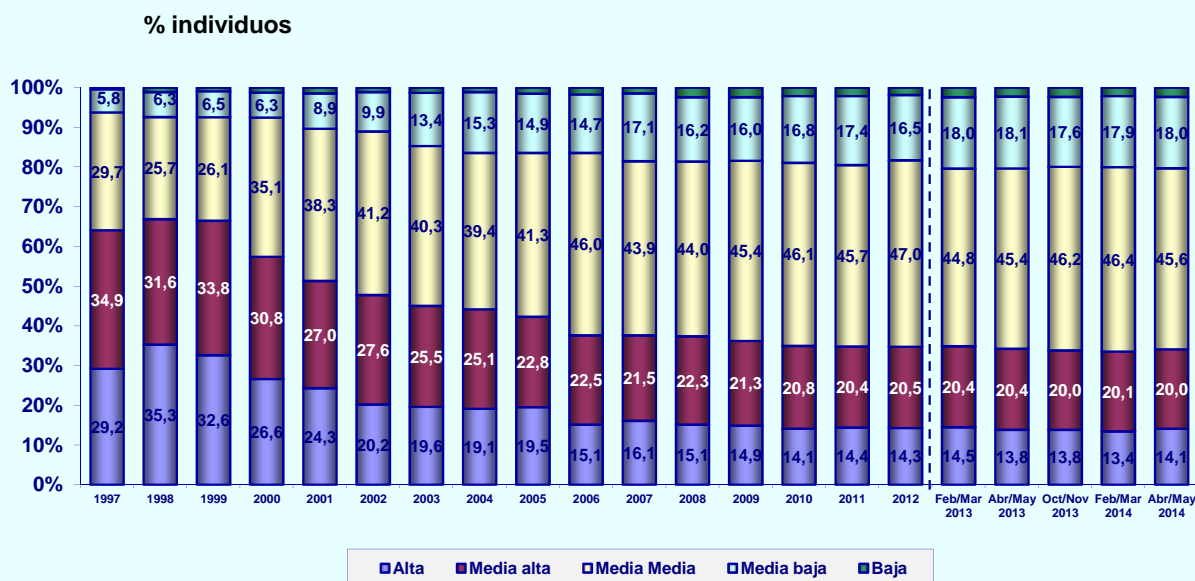

EVOLUCIÓN DE USUARIOS ÚLTIMO MES

% individuos

* individuos en miles

© AIMC - Fuente: EGM

EVOLUCIÓN DE USUARIOS AYER

% individuos

* individuos en miles

© AIMC - Fuente: EGM

INTERNET

ÚLTIMO ACCESO (BASE: usuarios último mes)

% individuos

© AIMC - Fuente: EGM

PERFIL POR SEXO DE LOS USUARIOS (BASE: usuarios ayer)

% individuos

© AIMC - Fuente: EGM

INTERNET

PERFIL POR EDAD DE LOS USUARIOS (BASE: usuarios ayer)

© AIMC - Fuente: EGM

PERFIL POR CLASE SOCIAL DE LOS USUARIOS (BASE: usuarios ayer)

© AIMC - Fuente: EGM

INTERNET

LUGAR DE ACCESO (BASE: usuarios último mes)

© AIMC - Fuente: EGM

La suma de las cifras correspondientes a cada uno de los lugares de acceso es superior a 100 ya que algunas personas emplean más de una vía de acceso.

LUGAR DE ACCESO (BASE: usuarios ayer)