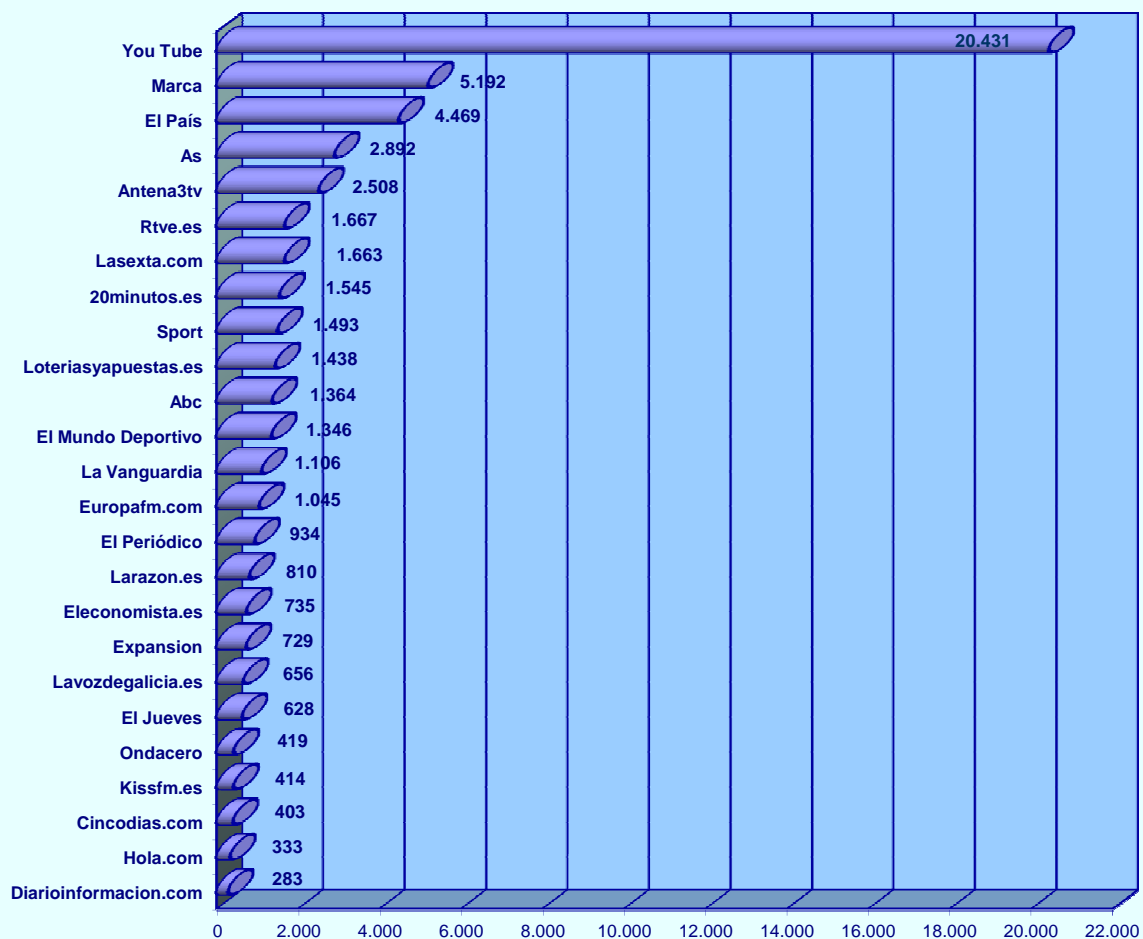

© AIMC - Fuente: EGM

La suma de las cifras correspondientes a cada uno de los lugares de acceso es superior a 100 ya que algunas personas emplean más de una vía de acceso.

INTERNET

SERVICIOS UTILIZADOS EN EL ÚLTIMO MES (BASE: usuarios último mes)

AIMC - Fuente: EGM

La suma de las cifras correspondientes a cada uno de los servicios utilizados es superior a 100 ya que algunas personas utilizan más de un servicio.

INTERNET

SERVICIOS UTILIZADOS AYER (BASE: usuarios ayer)

% individuos

AIMC - Fuente: EGM

La suma de las cifras correspondientes a cada uno de los servicios utilizados es superior a 100 ya que algunas personas utilizan más de un servicio.

SITIOS DE INTERNET *

Visitantes únicos / Ult. 30 días (000)

* NOTA: Información referida exclusivamente a los sitios controlados por el EGM

© AIMC - Fuente: EGM

INTERNET

**EVOLUCIÓN DE LOS USUARIOS ÚLTIMO MES POR AÑOS Y COMUNIDAD (penetración %)
(DATOS ANUALES)**