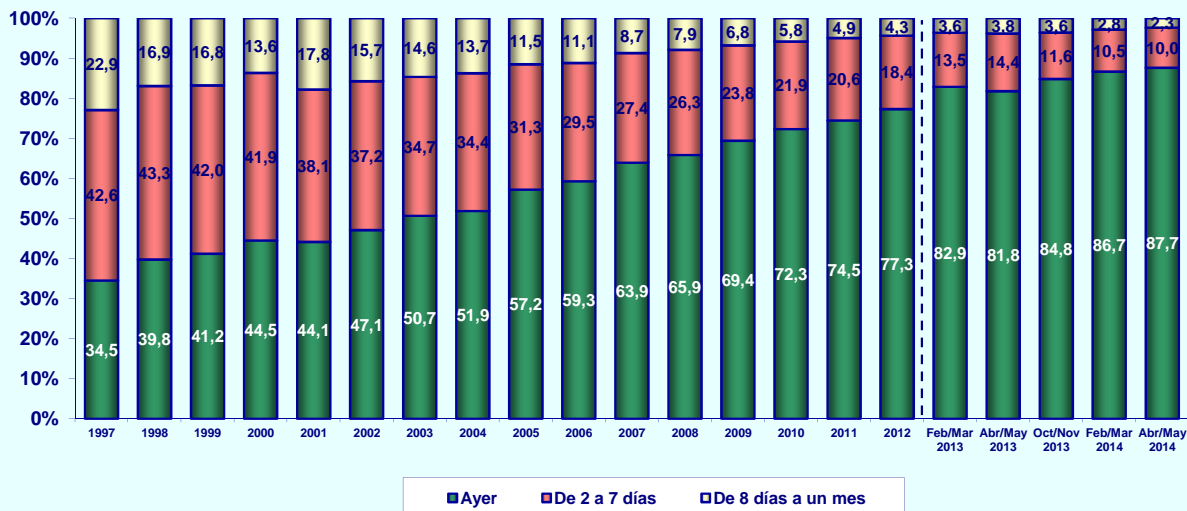

Diseño muestral: selección aleatoria de hogares y elección de una persona del hogar

© AIMC - Prohibida su reproducción total o parcial sin citar a AIMC como fuente y titular de la información y datos.

INTERNET

EVOLUCIÓN DE USUARIOS ÚLTIMO MES

% individuos

* individuos en miles

© AIMC - Fuente: EGM

EVOLUCIÓN DE USUARIOS AYER

% individuos

* individuos en miles

© AIMC - Fuente: EGM

INTERNET

ÚLTIMO ACCESO (BASE: usuarios último mes)

% individuos

© AIMC - Fuente: EGM

PERFIL POR SEXO DE LOS USUARIOS (BASE: usuarios ayer)

% individuos

© AIMC - Fuente: EGM

INTERNET

PERFIL POR EDAD DE LOS USUARIOS (BASE: usuarios ayer)

© AIMC - Fuente: EGM

PERFIL POR CLASE SOCIAL DE LOS USUARIOS (BASE: usuarios ayer)

© AIMC - Fuente: EGM

INTERNET

LUGAR DE ACCESO (BASE: usuarios último mes)