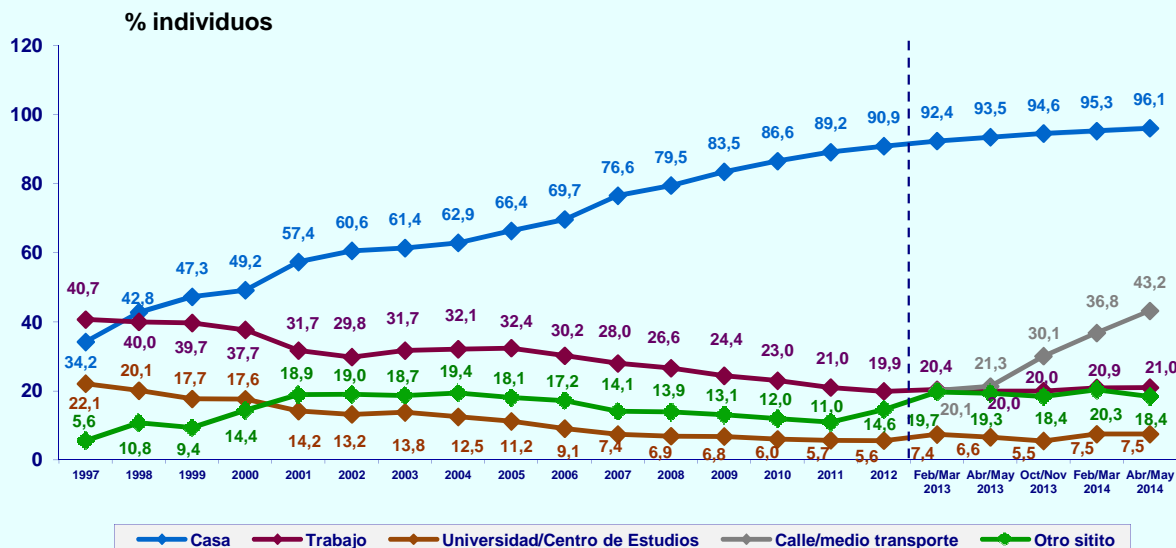

INTERNET

ÚLTIMO ACCESO (BASE: usuarios último mes)

% individuos

© AIMC - Fuente: EGM

PERFIL POR SEXO DE LOS USUARIOS (BASE: usuarios ayer)

% individuos

© AIMC - Fuente: EGM

INTERNET

PERFIL POR EDAD DE LOS USUARIOS (BASE: usuarios ayer)

© AIMC - Fuente: EGM

PERFIL POR CLASE SOCIAL DE LOS USUARIOS (BASE: usuarios ayer)

© AIMC - Fuente: EGM

INTERNET

LUGAR DE ACCESO (BASE: usuarios último mes)

© AIMC - Fuente: EGM

La suma de las cifras correspondientes a cada uno de los lugares de acceso es superior a 100 ya que algunas personas emplean más de una vía de acceso.

LUGAR DE ACCESO (BASE: usuarios ayer)

© AIMC - Fuente: EGM

La suma de las cifras correspondientes a cada uno de los lugares de acceso es superior a 100 ya que algunas personas emplean más de una vía de acceso.

INTERNET

SERVICIOS UTILIZADOS EN EL ÚLTIMO MES (BASE: usuarios último mes)