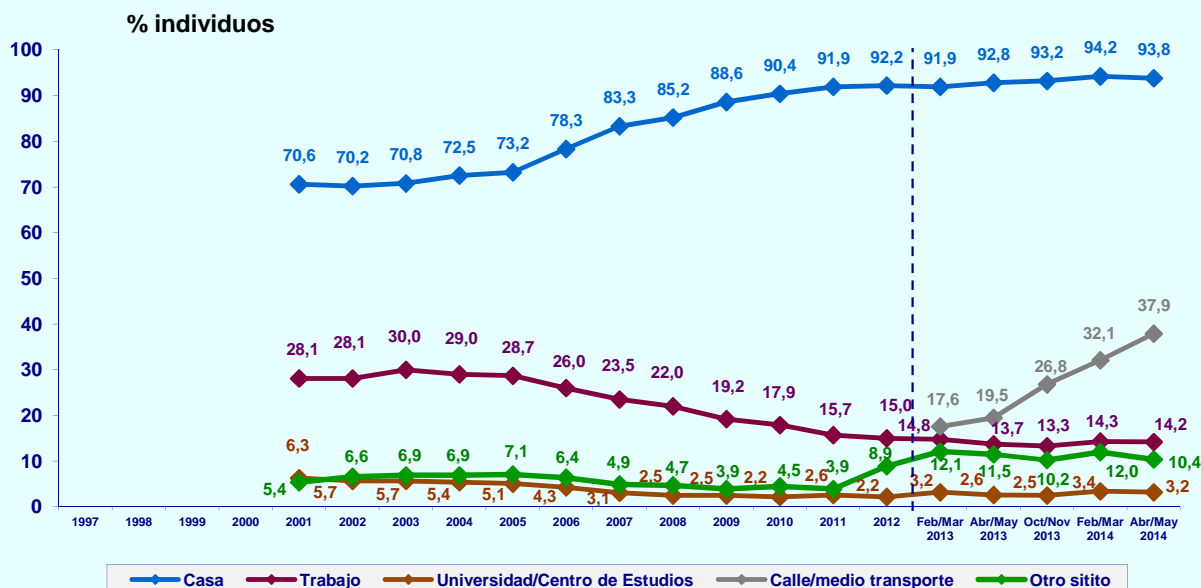

INTERNET

ÚLTIMO ACCESO (BASE: usuarios último mes)

% individuos

© AIMC - Fuente: EGM

PERFIL POR SEXO DE LOS USUARIOS (BASE: usuarios ayer)

% individuos

© AIMC - Fuente: EGM

INTERNET

PERFIL POR EDAD DE LOS USUARIOS (BASE: usuarios ayer)

© AIMC - Fuente: EGM

PERFIL POR CLASE SOCIAL DE LOS USUARIOS (BASE: usuarios ayer)

© AIMC - Fuente: EGM

INTERNET

LUGAR DE ACCESO (BASE: usuarios último mes)

© AIMC - Fuente: EGM

La suma de las cifras correspondientes a cada uno de los lugares de acceso es superior a 100 ya que algunas personas emplean más de una vía de acceso.

LUGAR DE ACCESO (BASE: usuarios ayer)

© AIMC - Fuente: EGM

La suma de las cifras correspondientes a cada uno de los lugares de acceso es superior a 100 ya que algunas personas emplean más de una vía de acceso.

INTERNET

SERVICIOS UTILIZADOS EN EL ÚLTIMO MES (BASE: usuarios último mes)