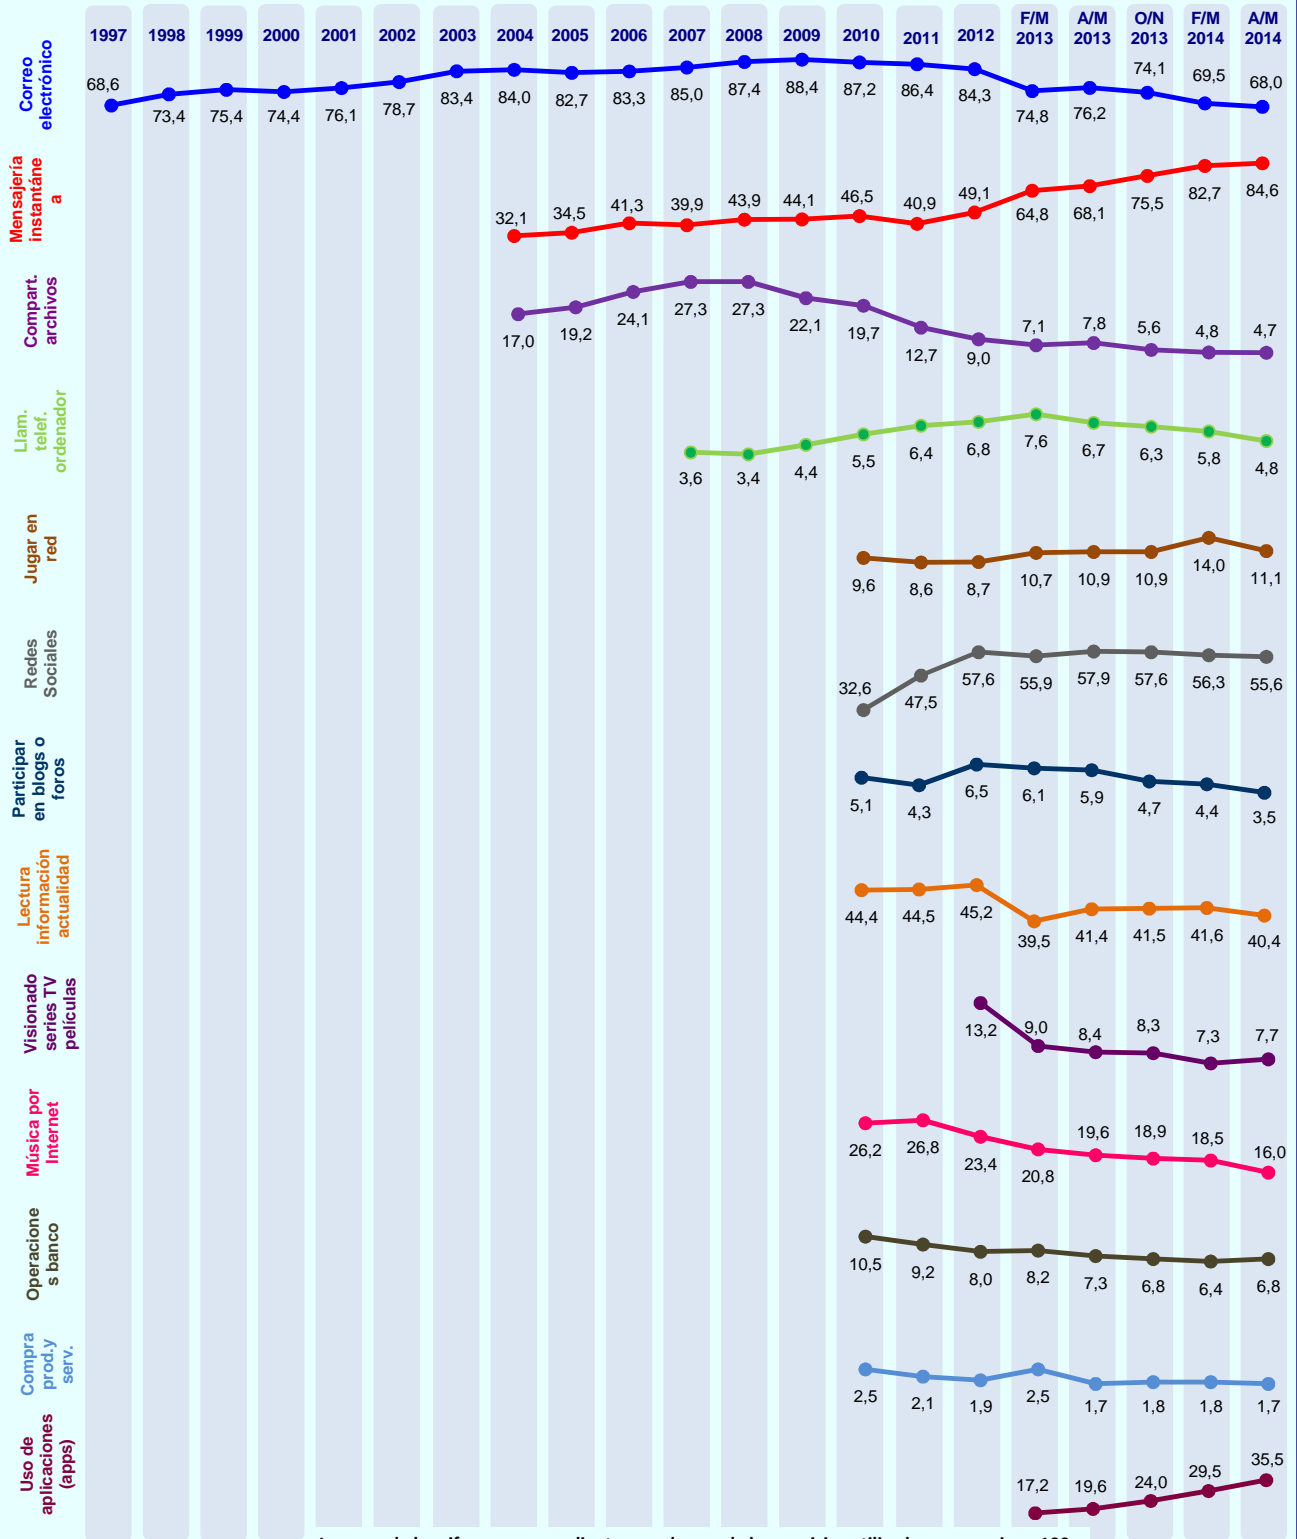

© AIMC - Fuente: EGM

La suma de las cifras correspondientes a cada uno de los lugares de acceso es superior a 100 ya que algunas personas emplean más de una vía de acceso.

LUGAR DE ACCESO (BASE: usuarios ayer)

© AIMC - Fuente: EGM

La suma de las cifras correspondientes a cada uno de los lugares de acceso es superior a 100 ya que algunas personas emplean más de una vía de acceso.

INTERNET

SERVICIOS UTILIZADOS EN EL ÚLTIMO MES (BASE: usuarios último mes)

AIMC - Fuente: EGM

La suma de las cifras correspondientes a cada uno de los servicios utilizados es superior a 100 ya que algunas personas utilizan más de un servicio.

INTERNET

SERVICIOS UTILIZADOS AYER (BASE: usuarios ayer)

% individuos

AIMC - Fuente: EGM

La suma de las cifras correspondientes a cada uno de los servicios utilizados es superior a 100 ya que algunas personas utilizan más de un servicio.

SITIOS DE INTERNET *

Visitantes únicos / Ult. 30 días (000)