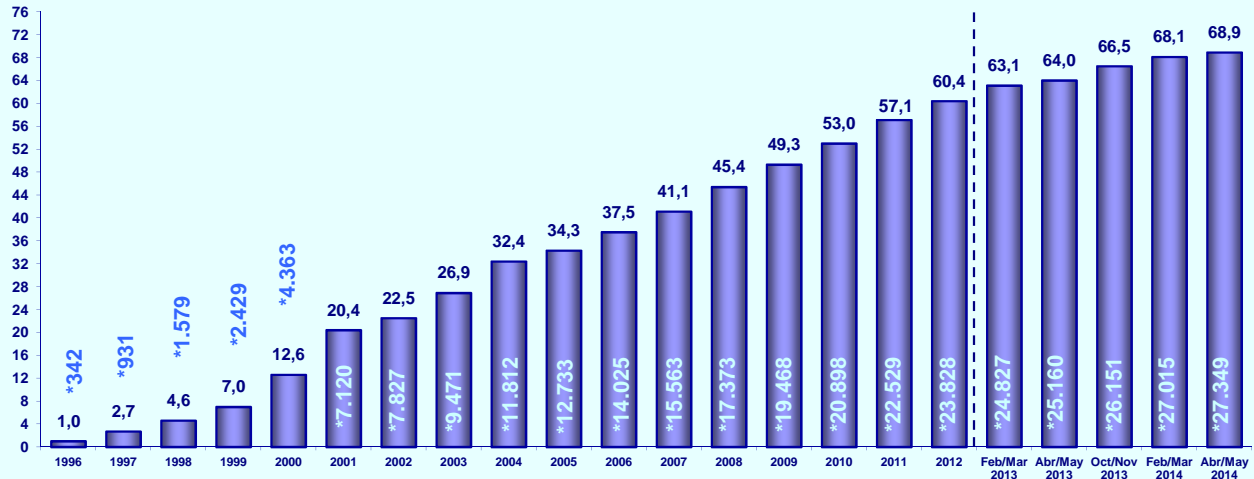

**ABRIL/MAYO
DE 2014**

**AUDIENCIA DE
I N T E R N E T**

FICHA TÉCNICA

Universo: población de 14 o más años (39.680.000 individuos)

Muestra anual tres últimas olas: 32.408 (última ola 10.792)

Método de recogida de información: entrevista personal

Diseño muestral: selección aleatoria de hogares y elección de una persona del hogar

© AIMC - Prohibida su reproducción total o parcial sin citar a AIMC como fuente y titular de la información y datos.

INTERNET

EVOLUCIÓN DE USUARIOS ÚLTIMO MES

% individuos

* individuos en miles

© AIMC - Fuente: EGM

EVOLUCIÓN DE USUARIOS AYER

% individuos

* individuos en miles

© AIMC - Fuente: EGM

INTERNET

ÚLTIMO ACCESO (BASE: usuarios último mes)

% individuos

© AIMC - Fuente: EGM

PERFIL POR SEXO DE LOS USUARIOS (BASE: usuarios ayer)

% individuos

© AIMC - Fuente: EGM

INTERNET