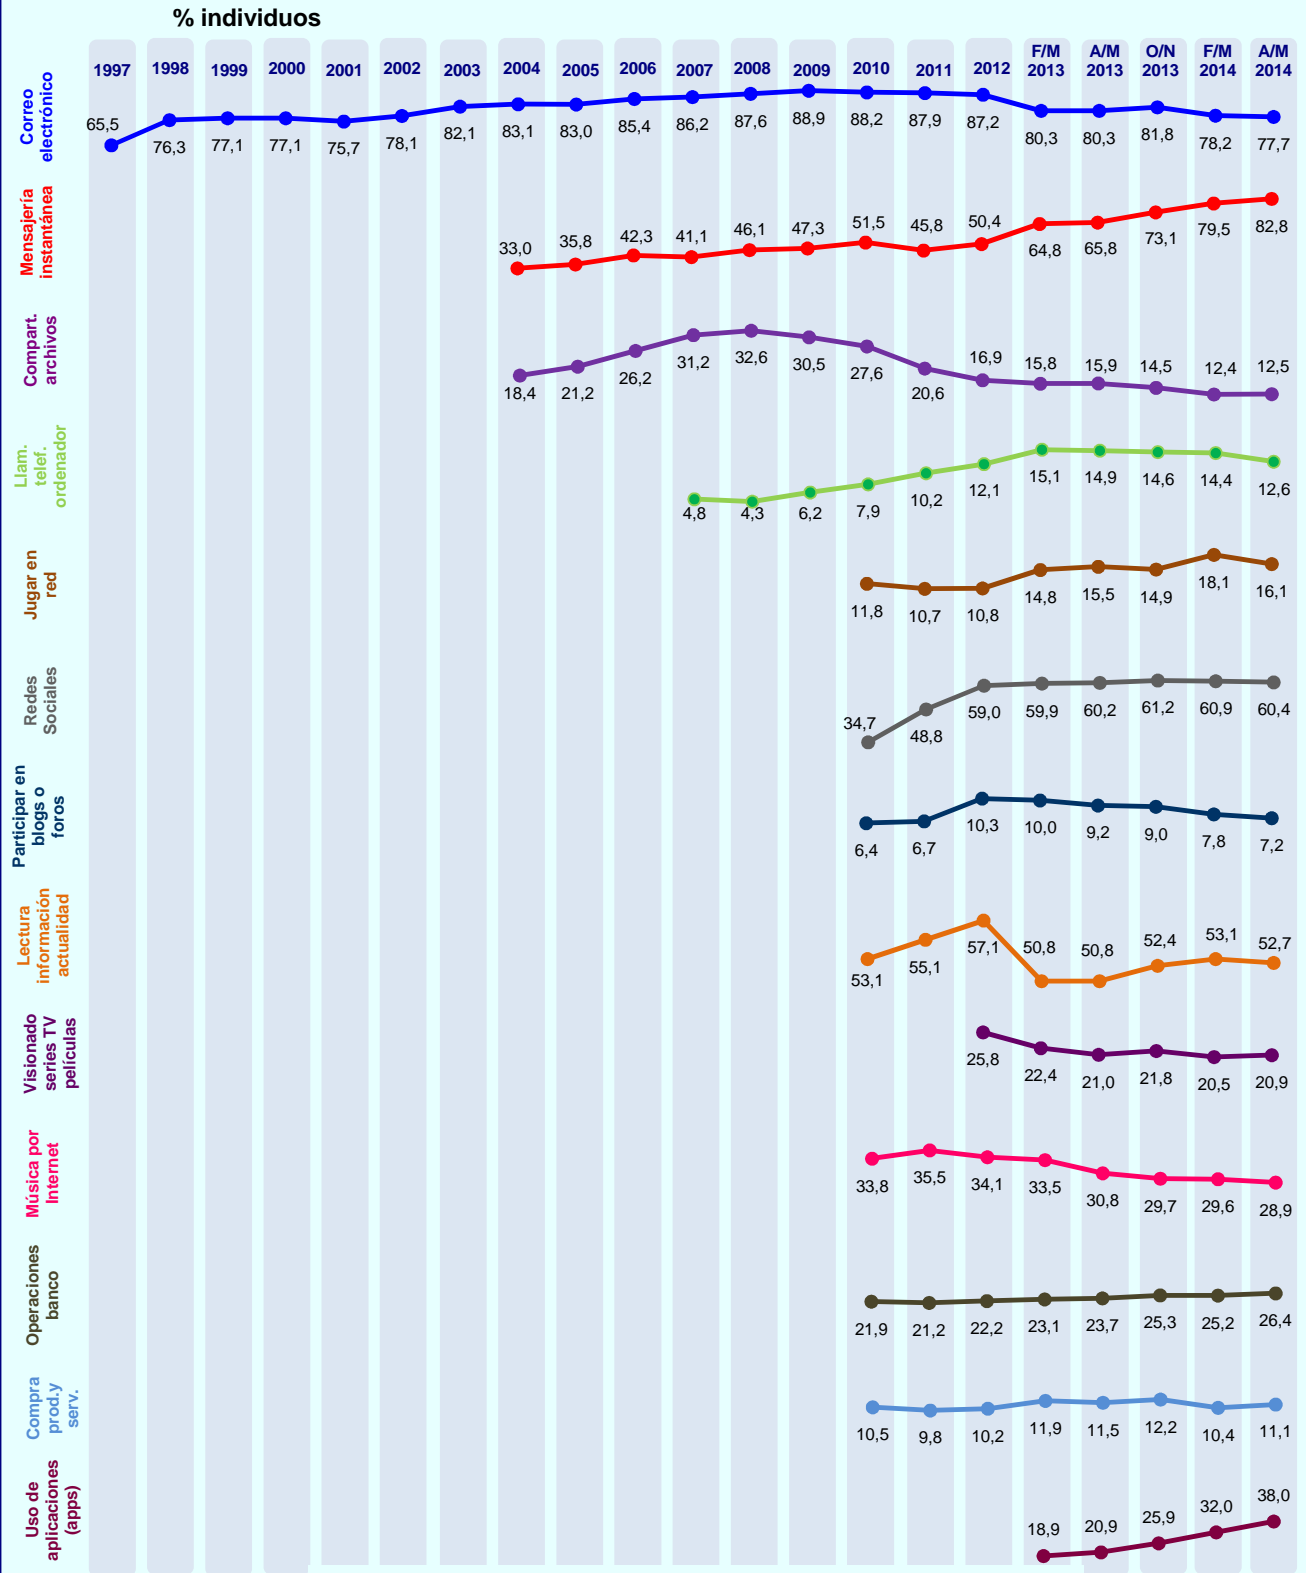

**ABRIL/MAYO
DE 2014**

**AUDIENCIA DE
I N T E R N E T**

FICHA TÉCNICA

Universo: población de 14 o más años (39.680.000 individuos)

Muestra anual tres últimas olas: 32.408 (última ola 10.792)

Método de recogida de información: entrevista personal

PERFIL POR EDAD DE LOS USUARIOS (BASE: usuarios ayer)

© AIMC - Fuente: EGM

PERFIL POR CLASE SOCIAL DE LOS USUARIOS (BASE: usuarios ayer)

© AIMC - Fuente: EGM

INTERNET

LUGAR DE ACCESO (BASE: usuarios último mes)

© AIMC - Fuente: EGM

La suma de las cifras correspondientes a cada uno de los lugares de acceso es superior a 100 ya que algunas personas emplean más de una vía de acceso.

LUGAR DE ACCESO (BASE: usuarios ayer)

© AIMC - Fuente: EGM

La suma de las cifras correspondientes a cada uno de los lugares de acceso es superior a 100 ya que algunas personas emplean más de una vía de acceso.

INTERNET

SERVICIOS UTILIZADOS EN EL ÚLTIMO MES (BASE: usuarios último mes)