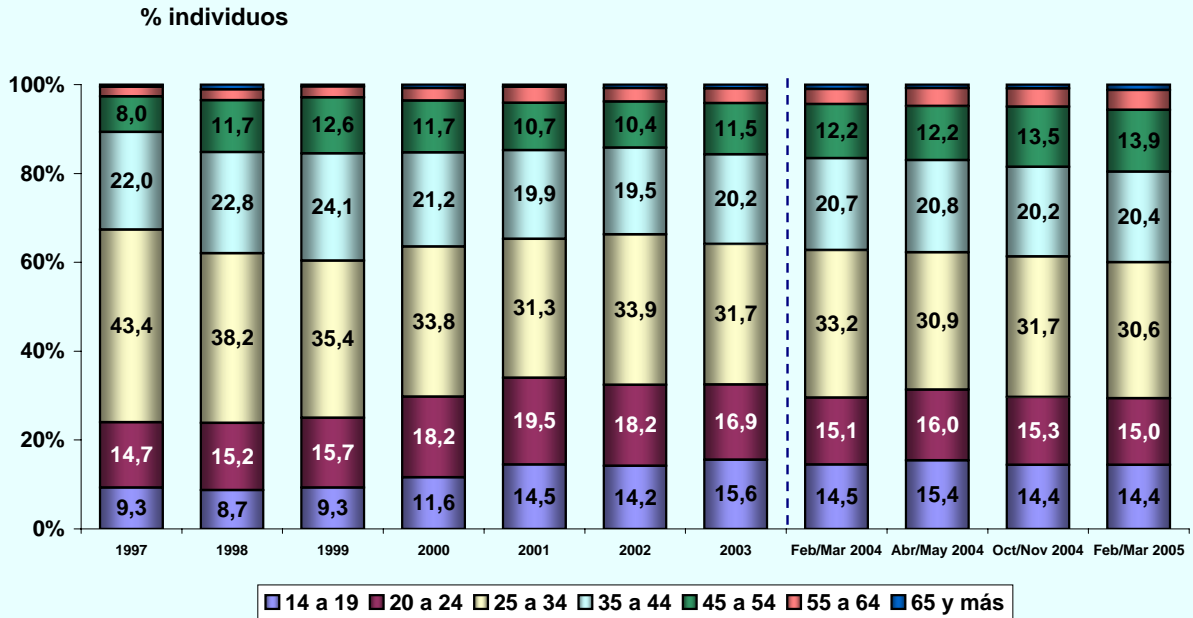

EVOLUCIÓN DE USUARIOS ÚLTIMO MES

% individuos

* individuos en miles

© AIMC - Fuente: EGM

EVOLUCIÓN DE USUARIOS AYER

% individuos

* individuos en miles

© AIMC - Fuente: EGM

INTERNET

ÚLTIMO ACCESO (BASE: usuarios último mes)

% individuos

© AIMC - Fuente: EGM

PERFIL POR SEXO DE LOS USUARIOS (BASE: usuarios ayer)

% individuos

© AIMC - Fuente: EGM

INTERNET

PERFIL POR EDAD DE LOS USUARIOS (BASE: usuarios ayer)

© AIMC - Fuente: EGM

PERFIL POR CLASE SOCIAL DE LOS USUARIOS (BASE: usuarios ayer)

© AIMC - Fuente: EGM

INTERNET

LUGAR DE ACCESO (BASE: usuarios último mes)

© AIMC - Fuente: EGM

La suma de las cifras correspondientes a cada uno de los lugares de acceso es superior a 100 ya que algunas personas emplean más de una vía de acceso.

LUGAR DE ACCESO (BASE: usuarios ayer)