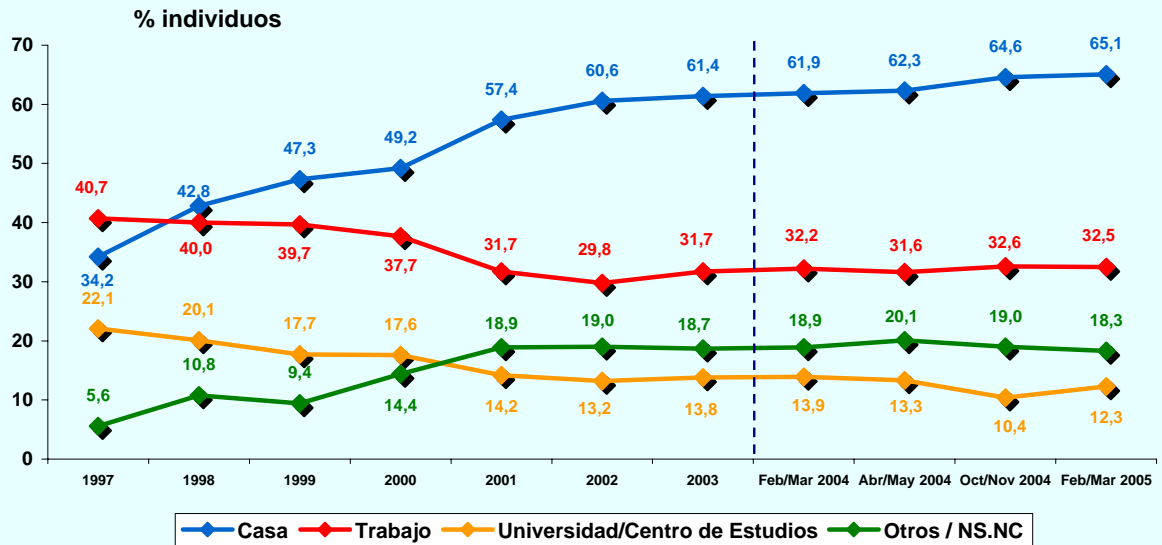

INTERNET

ÚLTIMO ACCESO (BASE: usuarios último mes)

% individuos

© AIMC - Fuente: EGM

PERFIL POR SEXO DE LOS USUARIOS (BASE: usuarios ayer)

% individuos

© AIMC - Fuente: EGM

INTERNET

PERFIL POR EDAD DE LOS USUARIOS (BASE: usuarios ayer)

© AIMC - Fuente: EGM

PERFIL POR CLASE SOCIAL DE LOS USUARIOS (BASE: usuarios ayer)

© AIMC - Fuente: EGM

INTERNET

LUGAR DE ACCESO (BASE: usuarios último mes)

© AIMC - Fuente: EGM

La suma de las cifras correspondientes a cada uno de los lugares de acceso es superior a 100 ya que algunas personas emplean más de una vía de acceso.

LUGAR DE ACCESO (BASE: usuarios ayer)

© AIMC - Fuente: EGM

La suma de las cifras correspondientes a cada uno de los lugares de acceso es superior a 100 ya que algunas personas emplean más de una vía de acceso.

INTERNET

SERVICIOS UTILIZADOS EN EL ÚLTIMO MES (BASE: usuarios último mes)