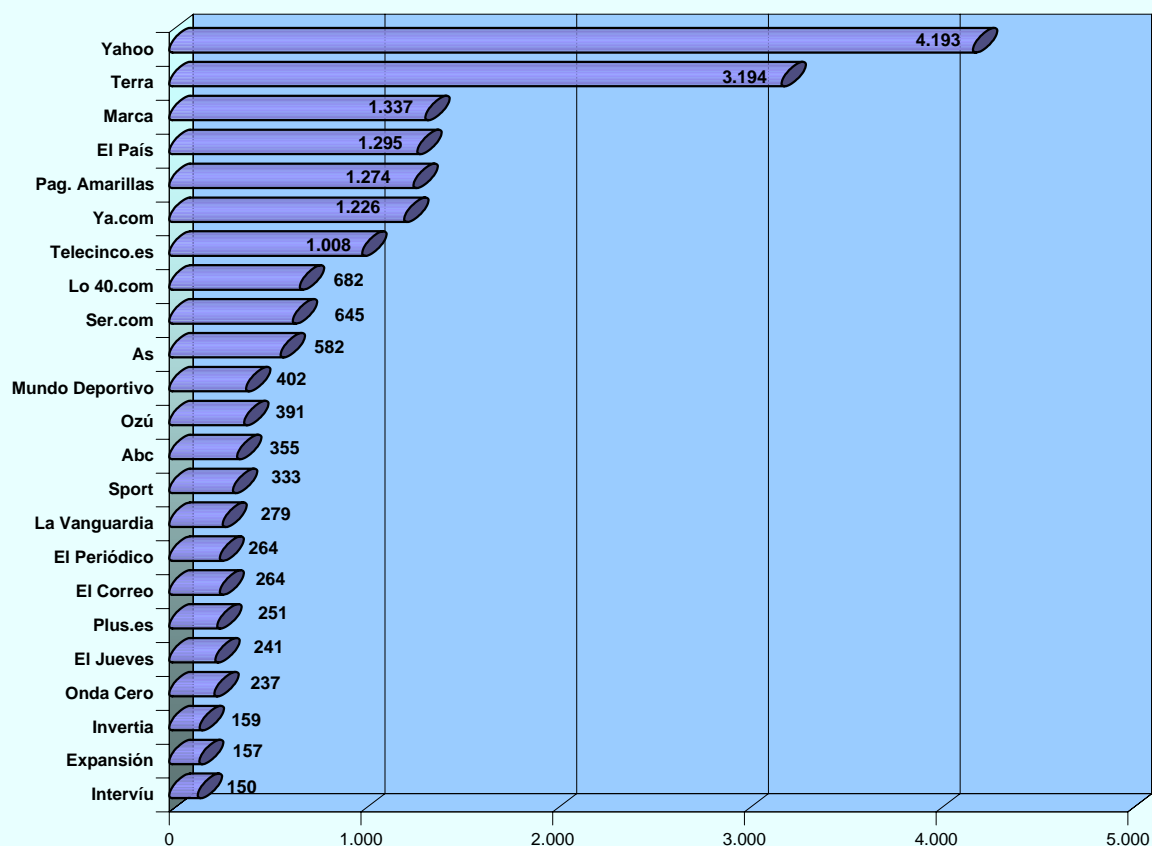

© AIMC - Fuente: EGM

La suma de las cifras correspondientes a cada uno de los lugares de acceso es superior a 100 ya que algunas personas emplean más de una vía de acceso.

INTERNET

SERVICIOS UTILIZADOS EN EL ÚLTIMO MES (BASE: usuarios último mes)

© AIMC - Fuente: EGM

La suma de las cifras correspondientes a cada uno de los servicios utilizados es superior a 100 ya que algunas personas utilizan más de un servicio.

SERVICIOS UTILIZADOS AYER (BASE: usuarios ayer)

© AIMC - Fuente: EGM

La suma de las cifras correspondientes a cada uno de los servicios utilizados es superior a 100 ya que algunas personas utilizan más de un servicio.

INTERNET

SITIOS DE INTERNET *

Visitantes únicos / Ult. 30 días (000)

* NOTA: Información referida exclusivamente a los sitios controlados por el EGM

© AIMC - Fuente: EGM

INTERNET

EVOLUCIÓN DE LOS USUARIOS ÚLTIMO MES POR AÑOS Y COMUNIDAD (penetración %)
 (DATOS ANUALES)

*Abril de 2004 a Marzo de 2005