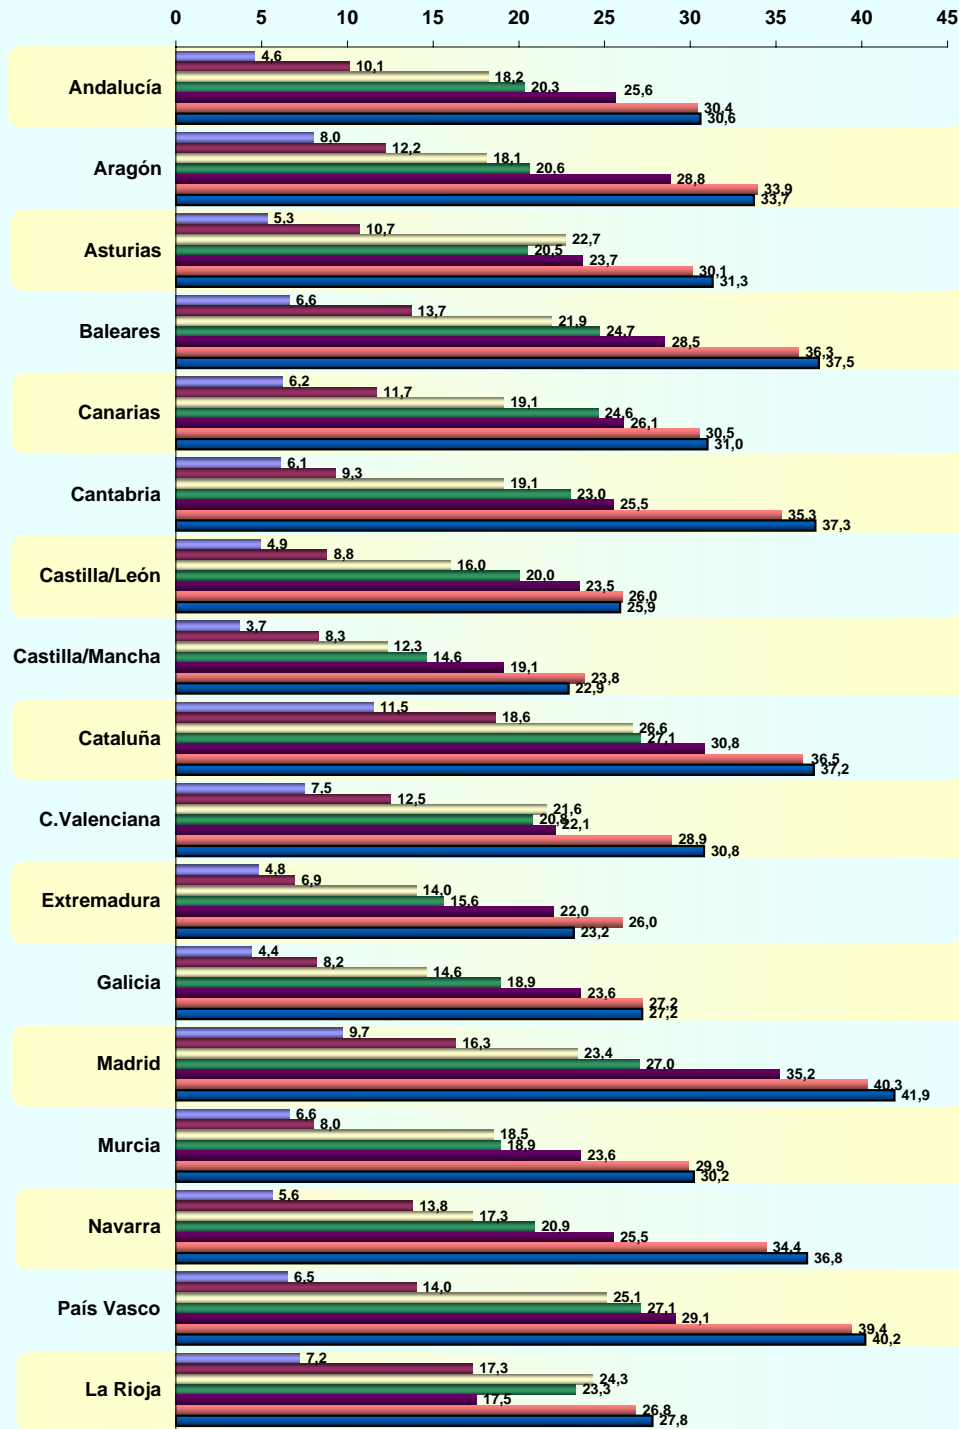

© AIMC - Fuente: EGM

La suma de las cifras correspondientes a cada uno de los lugares de acceso es superior a 100 ya que algunas personas emplean más de una vía de acceso.

INTERNET

SERVICIOS UTILIZADOS EN EL ÚLTIMO MES (BASE: usuarios último mes)

© AIMC - Fuente: EGM

La suma de las cifras correspondientes a cada uno de los servicios utilizados es superior a 100 ya que algunas personas utilizan más de un servicio.

SERVICIOS UTILIZADOS AYER (BASE: usuarios ayer)

© AIMC - Fuente: EGM

La suma de las cifras correspondientes a cada uno de los servicios utilizados es superior a 100 ya que algunas personas utilizan más de un servicio.

INTERNET

SITIOS DE INTERNET *

Visitantes únicos / Ult. 30 días (000)

* NOTA: Información referida exclusivamente a los sitios controlados por el EGM

© AIMC - Fuente: EGM

INTERNET

EVOLUCIÓN DE LOS USUARIOS ÚLTIMO MES POR AÑOS Y COMUNIDAD (penetración %)
 (DATOS ANUALES)

*Abril de 2004 a Marzo de 2005