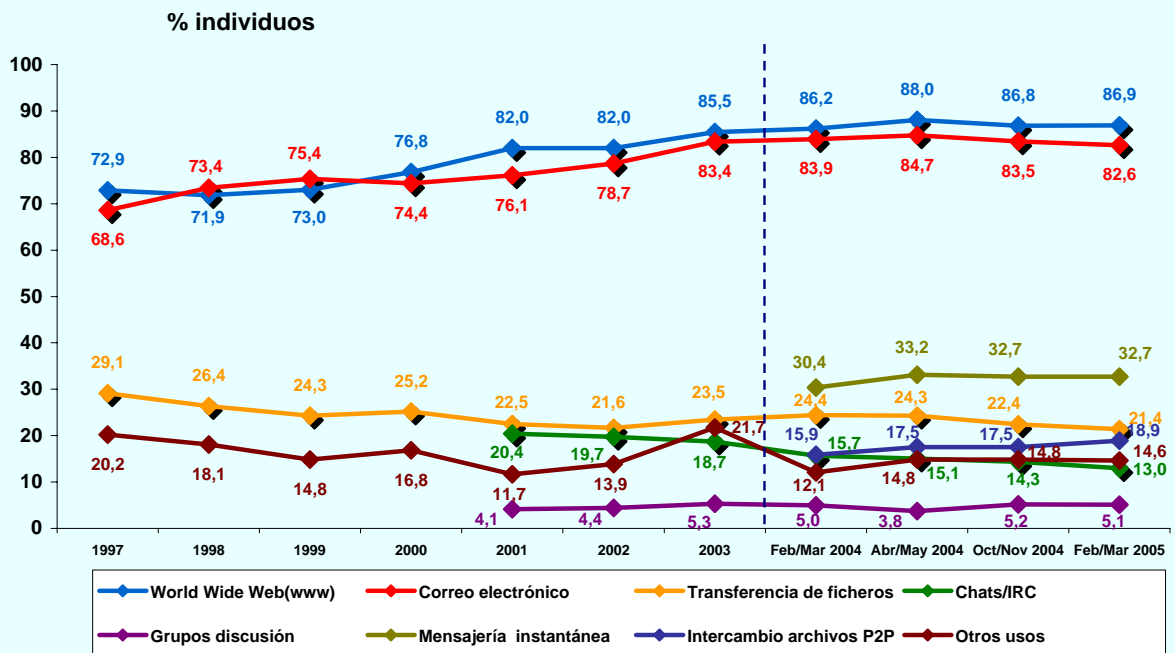

© AIMC - Fuente: EGM

La suma de las cifras correspondientes a cada uno de los lugares de acceso es superior a 100 ya que algunas personas emplean más de una vía de acceso.

LUGAR DE ACCESO (BASE: usuarios ayer)

© AIMC - Fuente: EGM

La suma de las cifras correspondientes a cada uno de los lugares de acceso es superior a 100 ya que algunas personas emplean más de una vía de acceso.

INTERNET

SERVICIOS UTILIZADOS EN EL ÚLTIMO MES (BASE: usuarios último mes)

© AIMC - Fuente: EGM

La suma de las cifras correspondientes a cada uno de los servicios utilizados es superior a 100 ya que algunas personas utilizan más de un servicio.

SERVICIOS UTILIZADOS AYER (BASE: usuarios ayer)

© AIMC - Fuente: EGM

La suma de las cifras correspondientes a cada uno de los servicios utilizados es superior a 100 ya que algunas personas utilizan más de un servicio.

INTERNET

SITIOS DE INTERNET *

Visitantes únicos / Ult. 30 días (000)