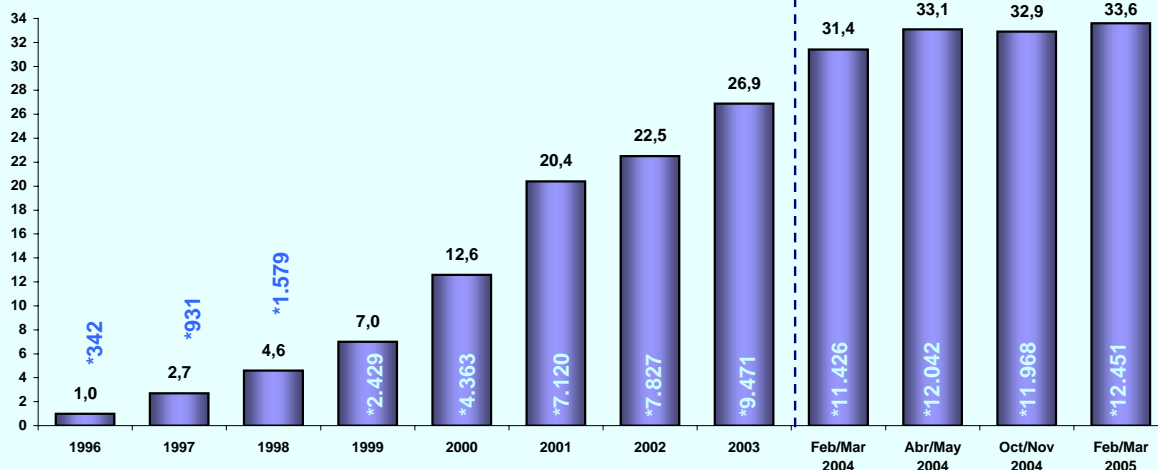

FEBRERO / MARZO

DE 2005

AUDIENCIA DE
I N T E R N E T

FICHA TÉCNICA

Universo: población de 14 o más años (37.084.000 individuos)

Muestra anual tres últimas olas: 43.707 (última ola 14.415)

Método de recogida de información: entrevista personal

Diseño muestral: selección aleatoria de hogares y elección de una persona del hogar

© AIMC - Prohibida su reproducción total o parcial sin citar a AIMC como fuente y titular de la información y datos.

INTERNET

EVOLUCIÓN DE USUARIOS ÚLTIMO MES

% individuos

* individuos en miles

© AIMC - Fuente: EGM

EVOLUCIÓN DE USUARIOS AYER

% individuos

* individuos en miles

© AIMC - Fuente: EGM