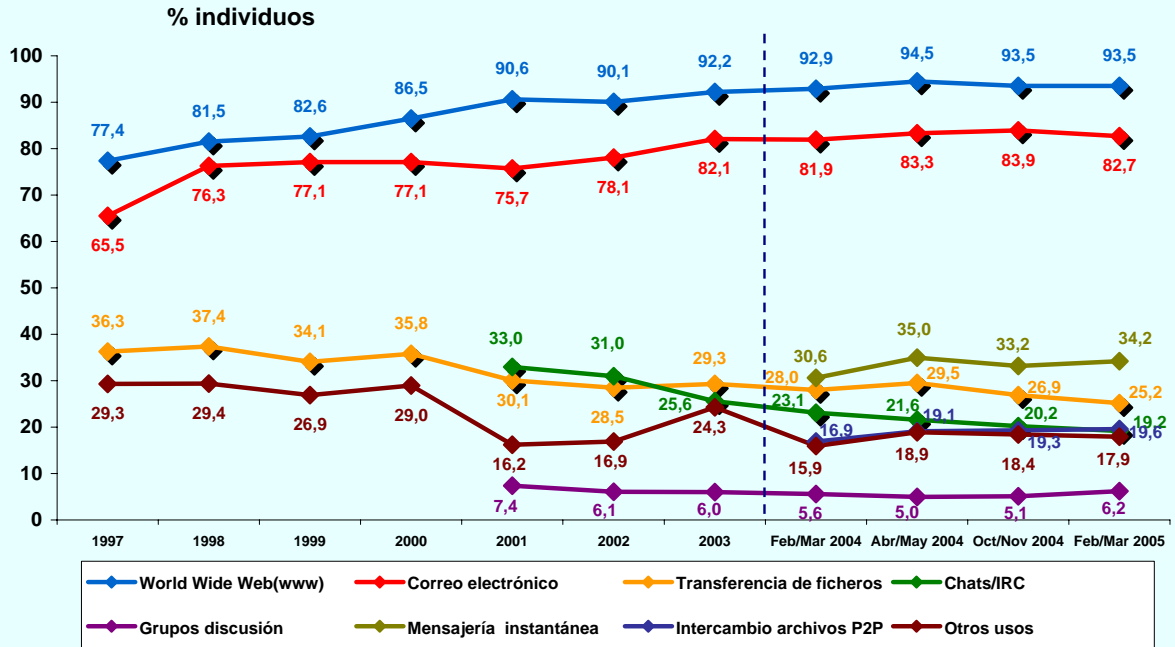

PERFIL POR EDAD DE LOS USUARIOS (BASE: usuarios ayer)

© AIMC - Fuente: EGM

PERFIL POR CLASE SOCIAL DE LOS USUARIOS (BASE: usuarios ayer)

© AIMC - Fuente: EGM

INTERNET

LUGAR DE ACCESO (BASE: usuarios último mes)

© AIMC - Fuente: EGM

La suma de las cifras correspondientes a cada uno de los lugares de acceso es superior a 100 ya que algunas personas emplean más de una vía de acceso.

LUGAR DE ACCESO (BASE: usuarios ayer)

© AIMC - Fuente: EGM

La suma de las cifras correspondientes a cada uno de los lugares de acceso es superior a 100 ya que algunas personas emplean más de una vía de acceso.

INTERNET

SERVICIOS UTILIZADOS EN EL ÚLTIMO MES (BASE: usuarios último mes)

© AIMC - Fuente: EGM

La suma de las cifras correspondientes a cada uno de los servicios utilizados es superior a 100 ya que algunas personas utilizan más de un servicio.

SERVICIOS UTILIZADOS AYER (BASE: usuarios ayer)