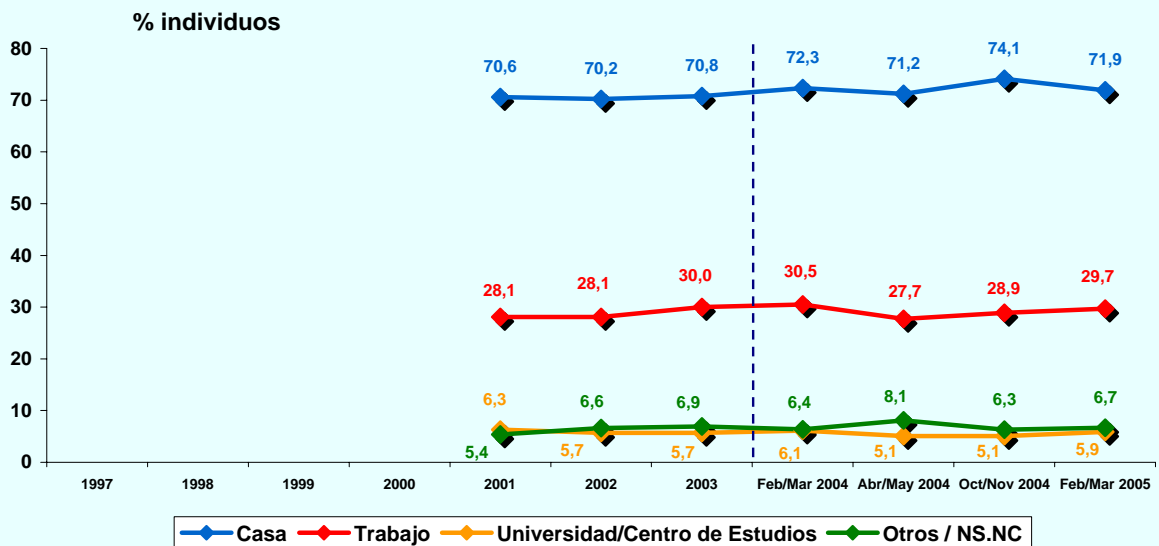

INTERNET

ÚLTIMO ACCESO (BASE: usuarios último mes)

% individuos

© AIMC - Fuente: EGM

PERFIL POR SEXO DE LOS USUARIOS (BASE: usuarios ayer)

% individuos

© AIMC - Fuente: EGM

INTERNET

PERFIL POR EDAD DE LOS USUARIOS (BASE: usuarios ayer)

© AIMC - Fuente: EGM

PERFIL POR CLASE SOCIAL DE LOS USUARIOS (BASE: usuarios ayer)

© AIMC - Fuente: EGM

INTERNET

LUGAR DE ACCESO (BASE: usuarios último mes)

© AIMC - Fuente: EGM

La suma de las cifras correspondientes a cada uno de los lugares de acceso es superior a 100 ya que algunas personas emplean más de una vía de acceso.

LUGAR DE ACCESO (BASE: usuarios ayer)

© AIMC - Fuente: EGM

La suma de las cifras correspondientes a cada uno de los lugares de acceso es superior a 100 ya que algunas personas emplean más de una vía de acceso.

INTERNET

SERVICIOS UTILIZADOS EN EL ÚLTIMO MES (BASE: usuarios último mes)