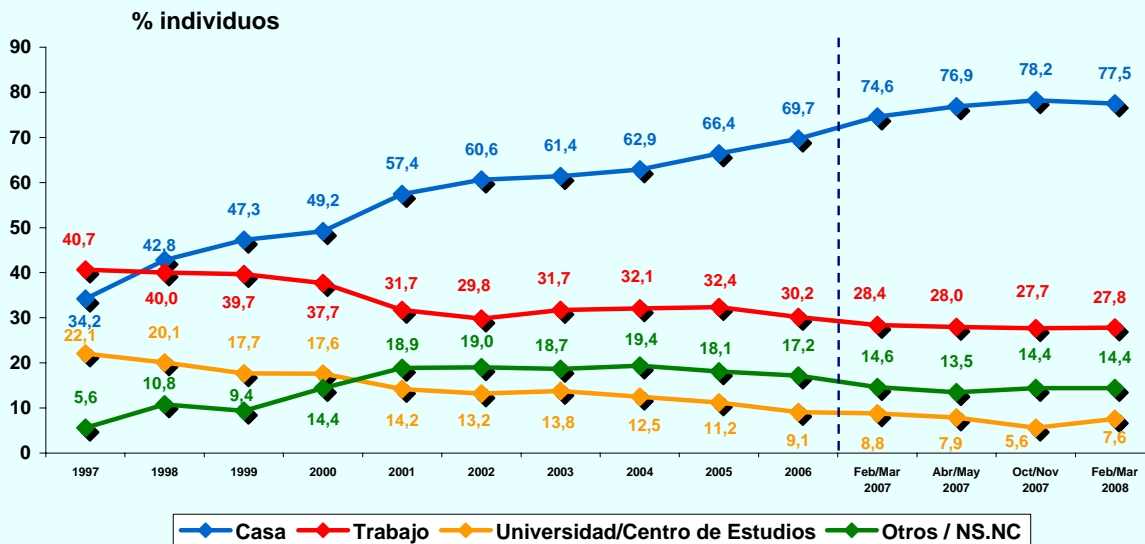

EVOLUCIÓN DE USUARIOS ÚLTIMO MES

% individuos

© AIMC - Fuente: EGM

EVOLUCIÓN DE USUARIOS AYER

% individuos

© AIMC - Fuente: EGM

INTERNET

ÚLTIMO ACCESO (BASE: usuarios último mes)

% individuos

© AIMC - Fuente: EGM

PERFIL POR SEXO DE LOS USUARIOS (BASE: usuarios ayer)

% individuos

© AIMC - Fuente: EGM

INTERNET

PERFIL POR EDAD DE LOS USUARIOS (BASE: usuarios ayer)

© AIMC - Fuente: EGM

PERFIL POR CLASE SOCIAL DE LOS USUARIOS (BASE: usuarios ayer)

© AIMC - Fuente: EGM

INTERNET

LUGAR DE ACCESO (BASE: usuarios último mes)

© AIMC - Fuente: EGM

La suma de las cifras correspondientes a cada uno de los lugares de acceso es superior a 100 ya que algunas personas emplean más de una vía de acceso.

LUGAR DE ACCESO (BASE: usuarios ayer)

© AIMC - Fuente: EGM

La suma de las cifras correspondientes a cada uno de los lugares de acceso es superior a 100 ya que algunas personas emplean más de una vía de acceso.