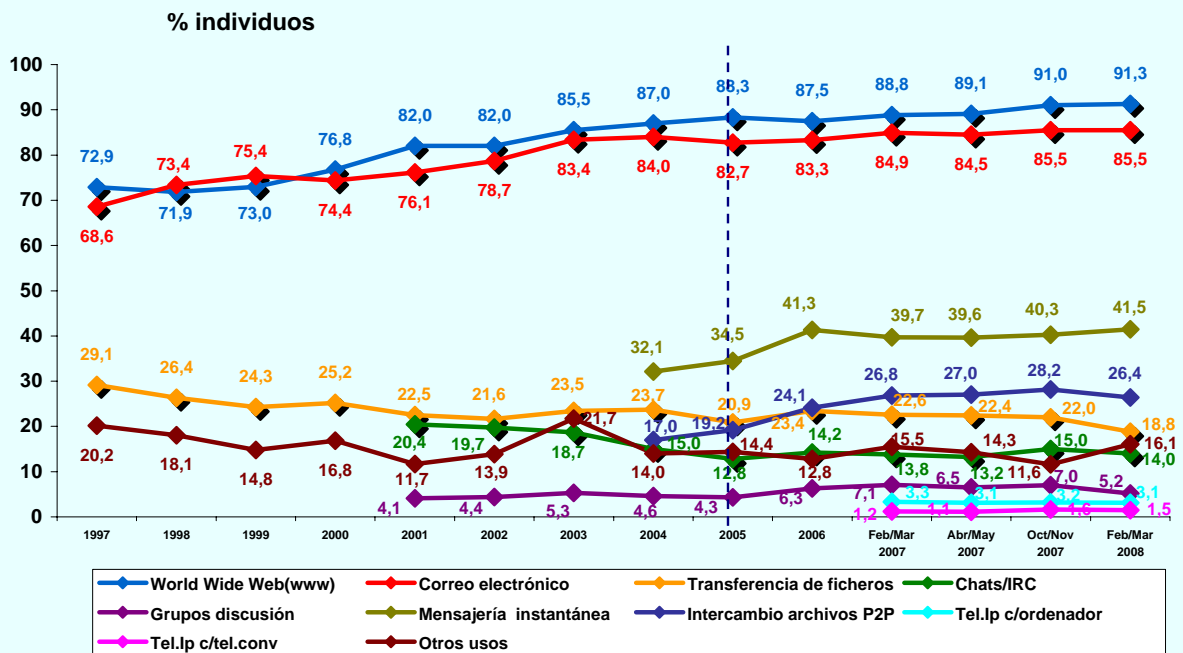

SERVICIOS UTILIZADOS AYER (BASE: usuarios ayer)

© AIMC - Fuente: EGM

La suma de las cifras correspondientes a cada uno de los servicios utilizados es superior a 100 ya que algunas personas utilizan más de un servicio.