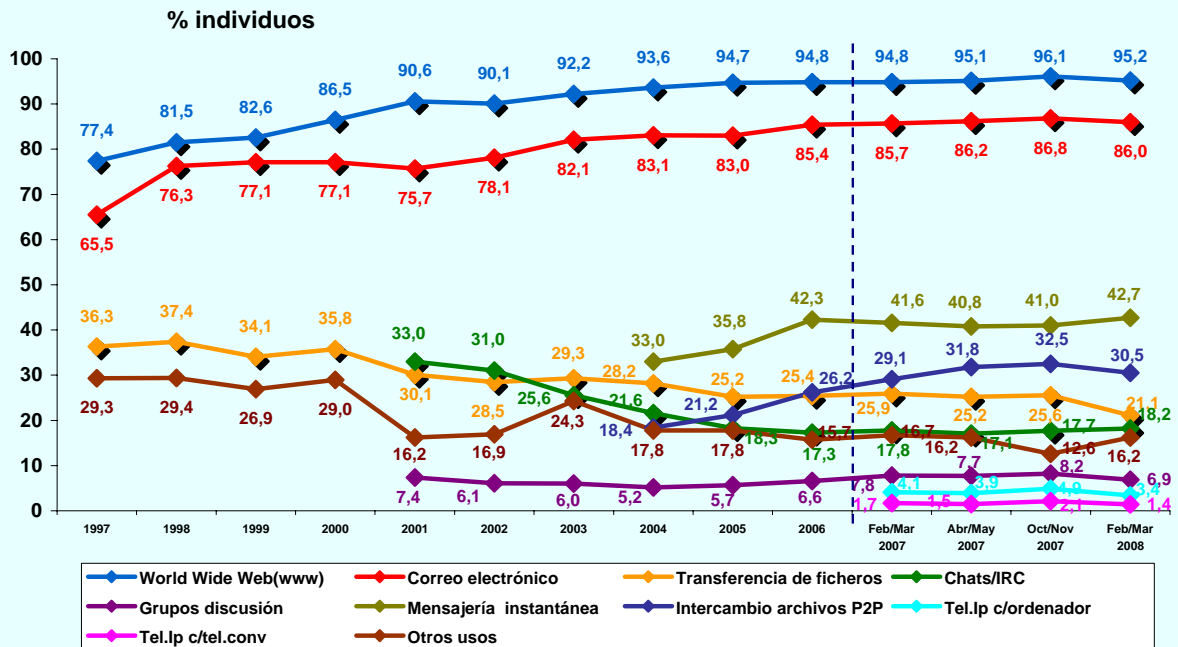

INTERNET

SERVICIOS UTILIZADOS EN EL ÚLTIMO MES (BASE: usuarios último mes)

© AIMC - Fuente: EGM

La suma de las cifras correspondientes a cada uno de los servicios utilizados es superior a 100 ya que algunas personas utilizan más de un servicio.