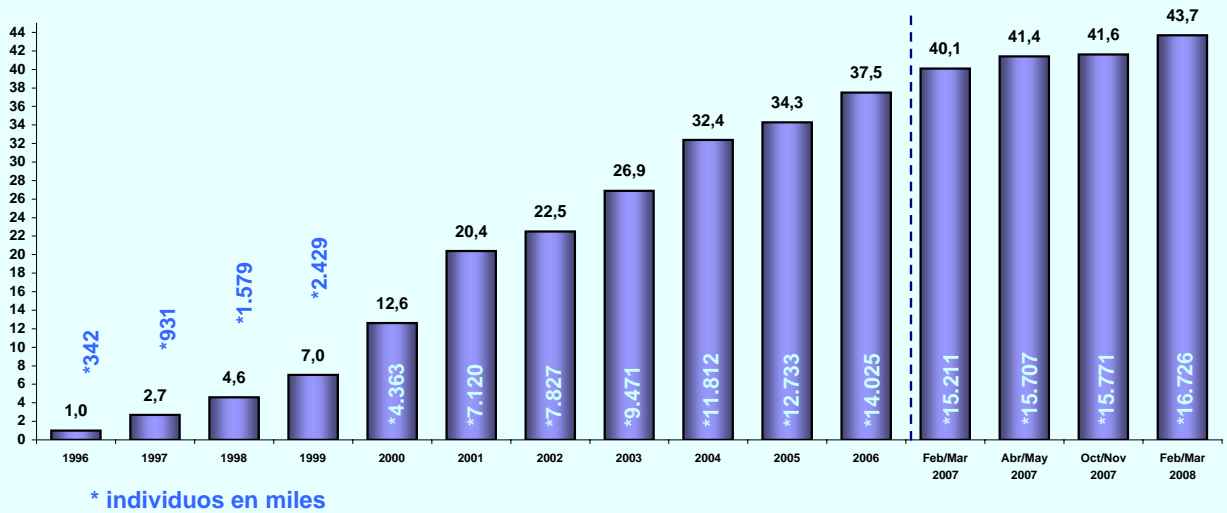

INTERNET

EVOLUCIÓN DE USUARIOS ÚLTIMO MES

% individuos