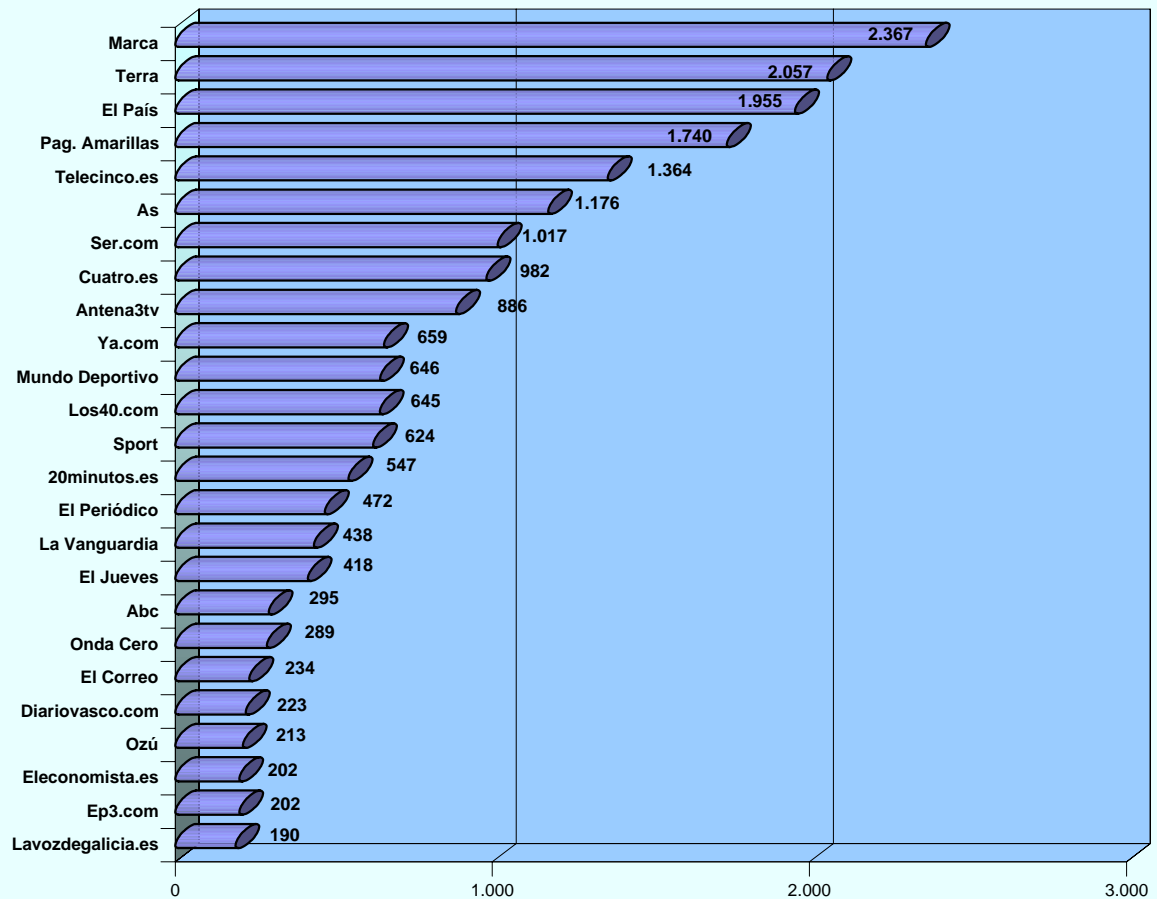

LUGAR DE ACCESO (BASE: usuarios ayer)

© AIMC - Fuente: EGM

La suma de las cifras correspondientes a cada uno de los lugares de acceso es superior a 100 ya que algunas personas emplean más de una vía de acceso.

INTERNET

SERVICIOS UTILIZADOS EN EL ÚLTIMO MES (BASE: usuarios último mes)

© AIMC - Fuente: EGM

La suma de las cifras correspondientes a cada uno de los servicios utilizados es superior a 100 ya que algunas personas utilizan más de un servicio.

SERVICIOS UTILIZADOS AYER (BASE: usuarios ayer)

© AIMC - Fuente: EGM

La suma de las cifras correspondientes a cada uno de los servicios utilizados es superior a 100 ya que algunas personas utilizan más de un servicio.

INTERNET

SITIOS DE INTERNET *

Visitantes únicos / Ult. 30 días (000)

* NOTA: Información referida exclusivamente a los sitios controlados por el EGM

© AIMC - Fuente: EGM

INTERNET

EVOLUCIÓN DE LOS USUARIOS ÚLTIMO MES POR AÑOS Y COMUNIDAD (penetración %)
 (DATOS ANUALES)