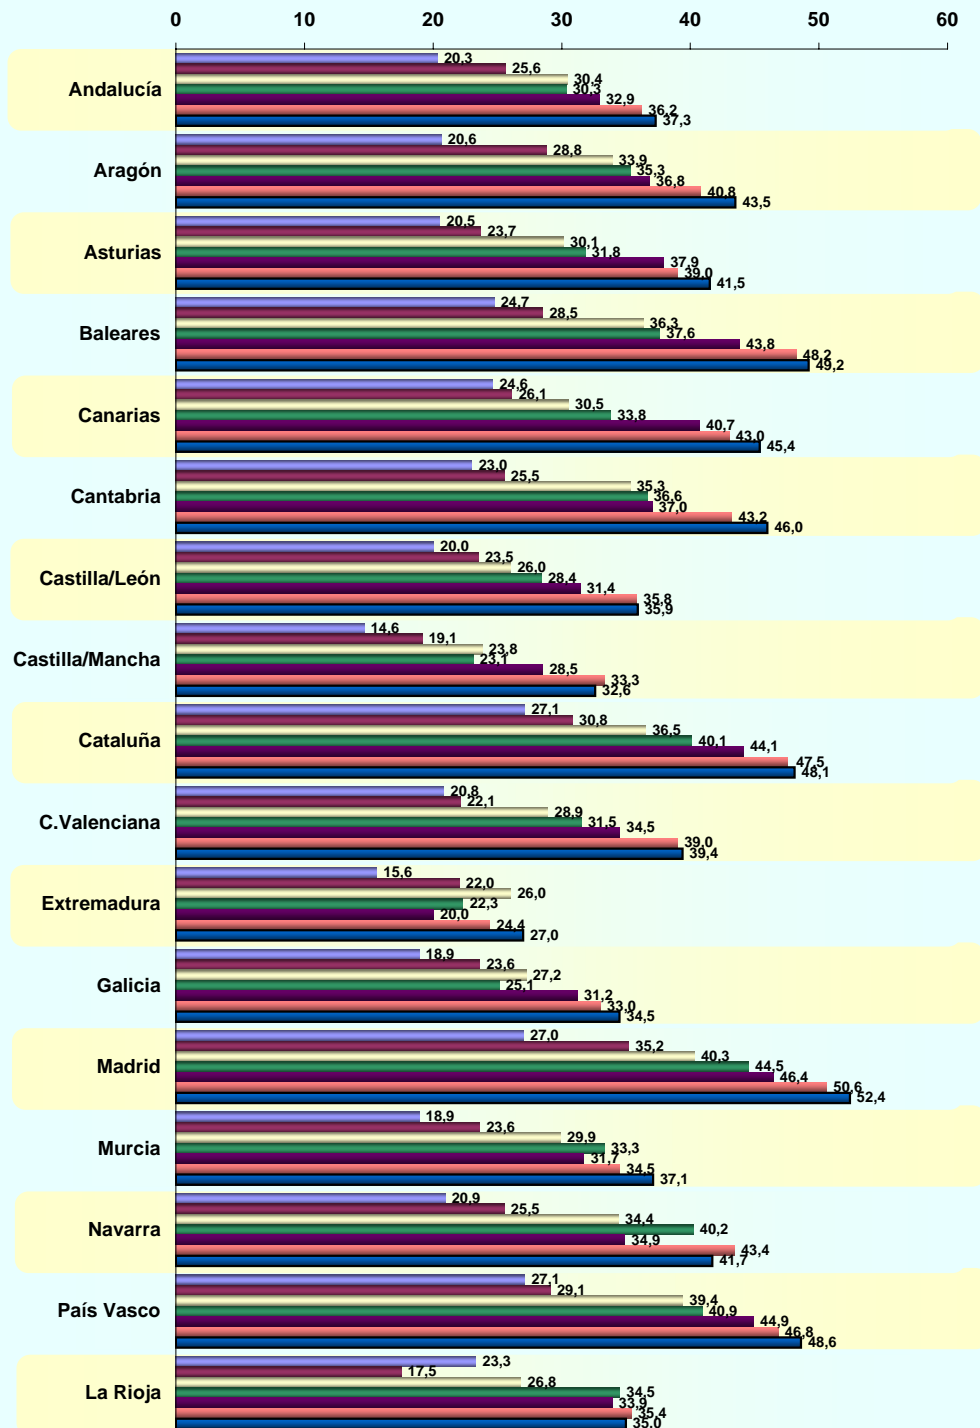

LUGAR DE ACCESO (BASE: usuarios ayer)

© AIMC - Fuente: EGM

La suma de las cifras correspondientes a cada uno de los lugares de acceso es superior a 100 ya que algunas personas emplean más de una vía de acceso.

INTERNET

SERVICIOS UTILIZADOS EN EL ÚLTIMO MES (BASE: usuarios último mes)

© AIMC - Fuente: EGM

La suma de las cifras correspondientes a cada uno de los servicios utilizados es superior a 100 ya que algunas personas utilizan más de un servicio.

SERVICIOS UTILIZADOS AYER (BASE: usuarios ayer)

© AIMC - Fuente: EGM

La suma de las cifras correspondientes a cada uno de los servicios utilizados es superior a 100 ya que algunas personas utilizan más de un servicio.

INTERNET

SITIOS DE INTERNET *

Visitantes únicos / Ult. 30 días (000)

* NOTA: Información referida exclusivamente a los sitios controlados por el EGM

© AIMC - Fuente: EGM

INTERNET

EVOLUCIÓN DE LOS USUARIOS ÚLTIMO MES POR AÑOS Y COMUNIDAD (penetración %)
 (DATOS ANUALES)