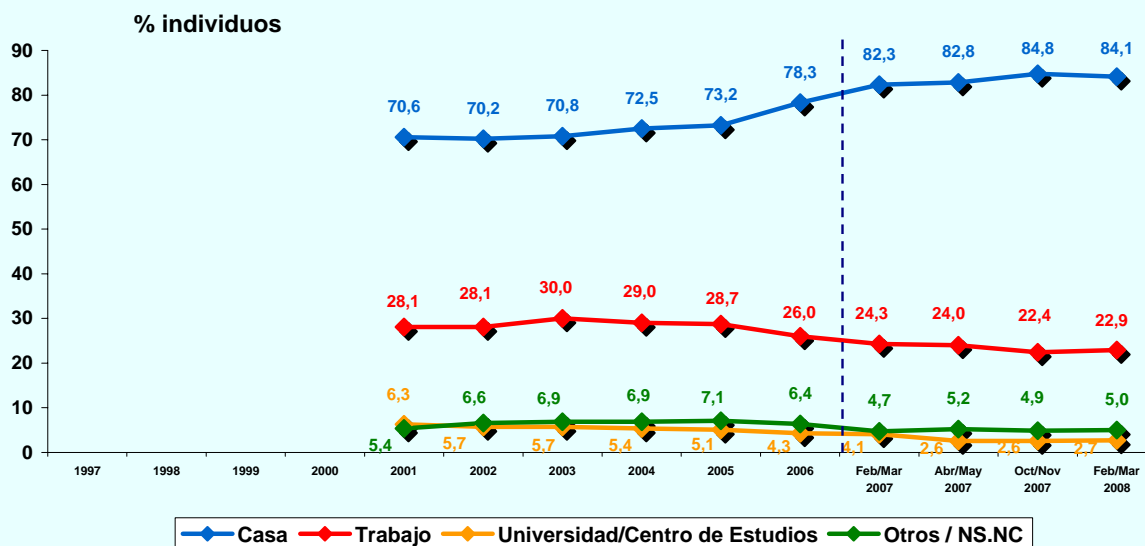

% individuos

© AIMC - Fuente: EGM

PERFIL POR SEXO DE LOS USUARIOS (BASE: usuarios ayer)

% individuos

© AIMC - Fuente: EGM

INTERNET

PERFIL POR EDAD DE LOS USUARIOS (BASE: usuarios ayer)

© AIMC - Fuente: EGM

PERFIL POR CLASE SOCIAL DE LOS USUARIOS (BASE: usuarios ayer)

© AIMC - Fuente: EGM

INTERNET

LUGAR DE ACCESO (BASE: usuarios último mes)

© AIMC - Fuente: EGM

La suma de las cifras correspondientes a cada uno de los lugares de acceso es superior a 100 ya que algunas personas emplean más de una vía de acceso.

LUGAR DE ACCESO (BASE: usuarios ayer)

© AIMC - Fuente: EGM

La suma de las cifras correspondientes a cada uno de los lugares de acceso es superior a 100 ya que algunas personas emplean más de una vía de acceso.

INTERNET

SERVICIOS UTILIZADOS EN EL ÚLTIMO MES (BASE: usuarios último mes)

© AIMC - Fuente: EGM

La suma de las cifras correspondientes a cada uno de los servicios utilizados es superior a 100 ya que algunas personas utilizan más de un servicio.