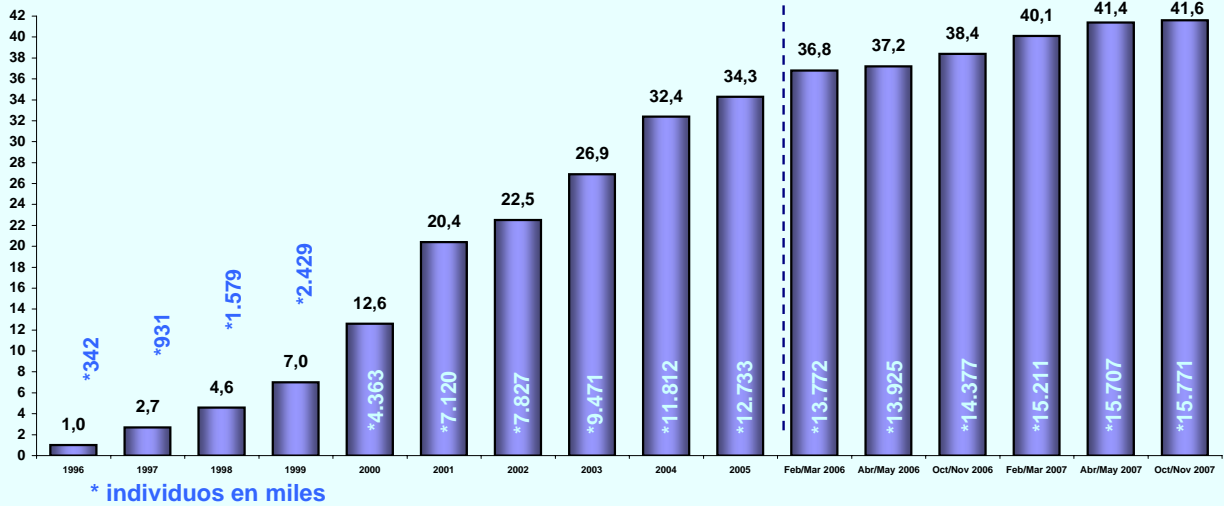

OCTUBRE/NOVIEMBRE

DE 2007

AUDIENCIA DE
I N T E R N E T

FICHA TÉCNICA

Universo: población de 14 o más años (37.911.000 individuos)

Muestra anual tres últimas olas: 45.841 (última ola 14.824)

Método de recogida de información: entrevista personal

Diseño muestral: selección aleatoria de hogares y elección de una persona del hogar

© AIMC - Prohibida su reproducción total o parcial sin citar a AIMC como fuente y titular de la información y datos.

INTERNET

EVOLUCIÓN DE USUARIOS ÚLTIMO MES

% individuos

© AIMC - Fuente: EGM

EVOLUCIÓN DE USUARIOS AYER

% individuos

© AIMC - Fuente: EGM

INTERNET

ÚLTIMO ACCESO (BASE: usuarios último mes)

LUGAR DE ACCESO (BASE: usuarios ayer)

© AIMC - Fuente: EGM

La suma de las cifras correspondientes a cada uno de los lugares de acceso es superior a 100 ya que algunas personas emplean más de una vía de acceso.