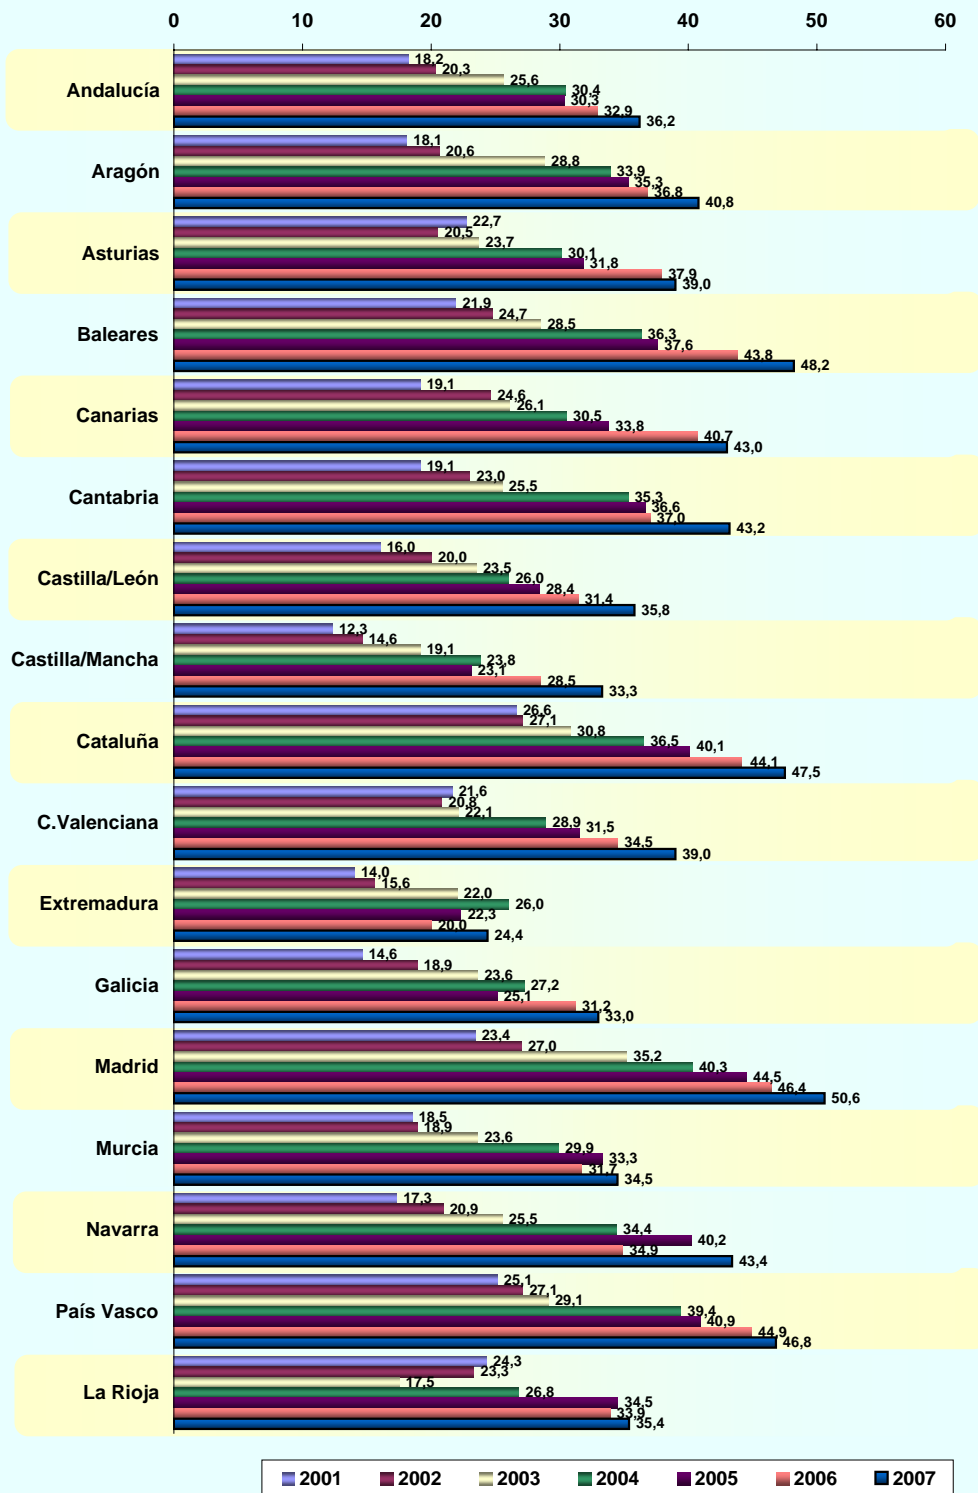

LUGAR DE ACCESO (BASE: usuarios ayer)

© AIMC - Fuente: EGM

La suma de las cifras correspondientes a cada uno de los lugares de acceso es superior a 100 ya que algunas personas emplean más de una vía de acceso.

INTERNET

SERVICIOS UTILIZADOS EN EL ÚLTIMO MES (BASE: usuarios último mes)

© AIMC - Fuente: EGM

La suma de las cifras correspondientes a cada uno de los servicios utilizados es superior a 100 ya que algunas personas utilizan más de un servicio.

SERVICIOS UTILIZADOS AYER (BASE: usuarios ayer)

© AIMC - Fuente: EGM

La suma de las cifras correspondientes a cada uno de los servicios utilizados es superior a 100 ya que algunas personas utilizan más de un servicio.

INTERNET

SITIOS DE INTERNET *

Visitantes únicos / Ult. 30 días (000)

* NOTA: Información referida exclusivamente a los sitios controlados por el EGM

© AIMC - Fuente: EGM

INTERNET

EVOLUCIÓN DE LOS USUARIOS ÚLTIMO MES POR AÑOS Y COMUNIDAD (penetración %)
 (DATOS ANUALES)