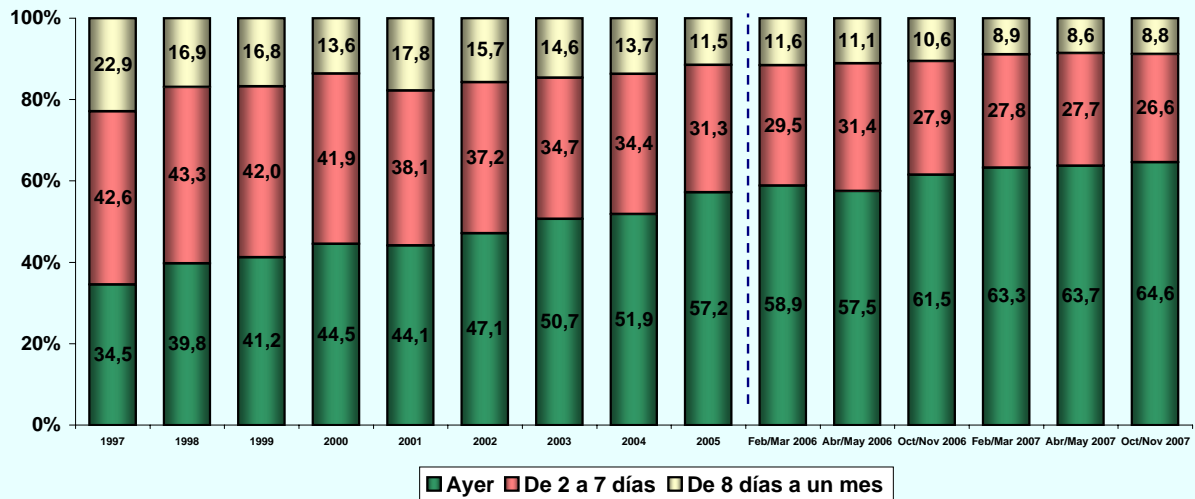

Diseño muestral: selección aleatoria de hogares y elección de una persona del hogar

© AIMC - Prohibida su reproducción total o parcial sin citar a AIMC como fuente y titular de la información y datos.

INTERNET

EVOLUCIÓN DE USUARIOS ÚLTIMO MES

% individuos

© AIMC - Fuente: EGM

EVOLUCIÓN DE USUARIOS AYER

% individuos

© AIMC - Fuente: EGM

INTERNET

ÚLTIMO ACCESO (BASE: usuarios último mes)

% individuos

© AIMC - Fuente: EGM

PERFIL POR SEXO DE LOS USUARIOS (BASE: usuarios ayer)

% individuos

© AIMC - Fuente: EGM

INTERNET

PERFIL POR EDAD DE LOS USUARIOS (BASE: usuarios ayer)

© AIMC - Fuente: EGM

PERFIL POR CLASE SOCIAL DE LOS USUARIOS (BASE: usuarios ayer)

© AIMC - Fuente: EGM

INTERNET

LUGAR DE ACCESO (BASE: usuarios último mes)

© AIMC - Fuente: EGM

La suma de las cifras correspondientes a cada uno de los lugares de acceso es superior a 100 ya que algunas personas emplean más de una vía de acceso.