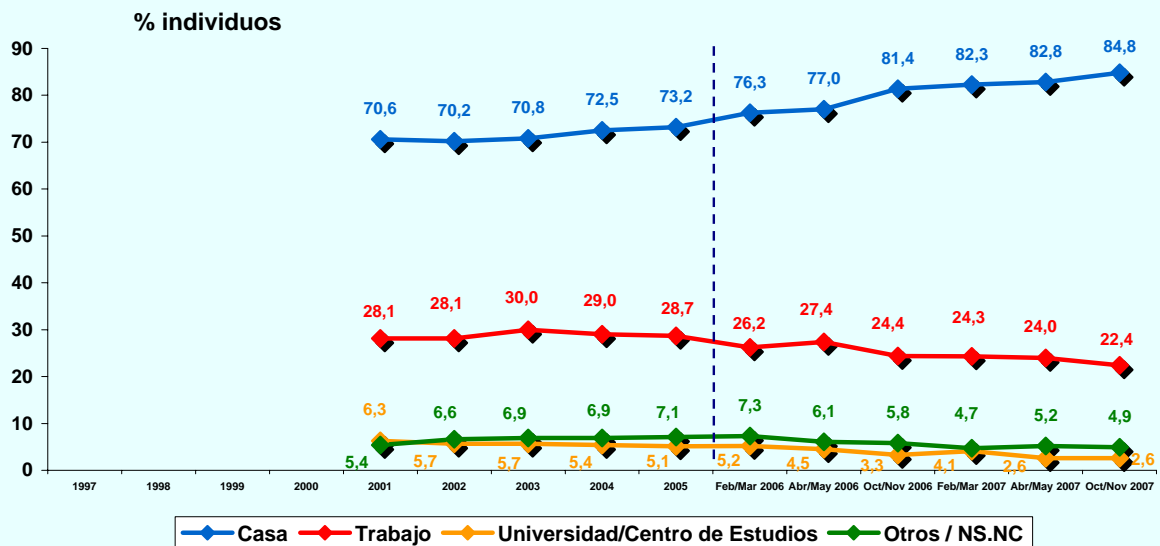

% individuos

© AIMC - Fuente: EGM

PERFIL POR SEXO DE LOS USUARIOS (BASE: usuarios ayer)

% individuos

© AIMC - Fuente: EGM

INTERNET

PERFIL POR EDAD DE LOS USUARIOS (BASE: usuarios ayer)

© AIMC - Fuente: EGM

PERFIL POR CLASE SOCIAL DE LOS USUARIOS (BASE: usuarios ayer)

© AIMC - Fuente: EGM

INTERNET

LUGAR DE ACCESO (BASE: usuarios último mes)

© AIMC - Fuente: EGM

La suma de las cifras correspondientes a cada uno de los lugares de acceso es superior a 100 ya que algunas personas emplean más de una vía de acceso.

LUGAR DE ACCESO (BASE: usuarios ayer)

© AIMC - Fuente: EGM

La suma de las cifras correspondientes a cada uno de los lugares de acceso es superior a 100 ya que algunas personas emplean más de una vía de acceso.

INTERNET

SERVICIOS UTILIZADOS EN EL ÚLTIMO MES (BASE: usuarios último mes)

© AIMC - Fuente: EGM

La suma de las cifras correspondientes a cada uno de los servicios utilizados es superior a 100 ya que algunas personas utilizan más de un servicio.