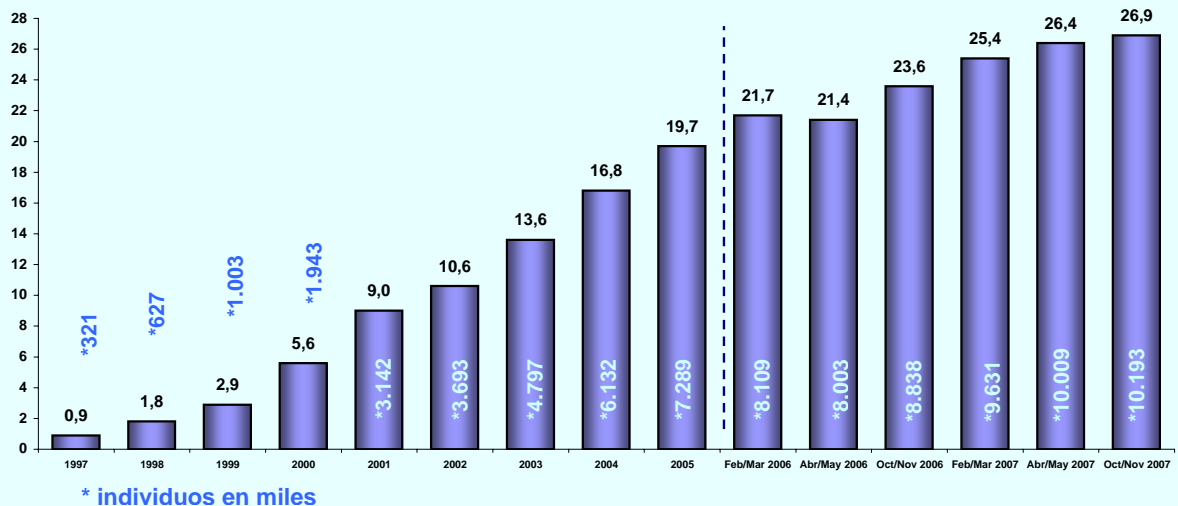

OCTUBRE/NOVIEMBRE

DE 2007

AUDIENCIA DE
I N T E R N E T

FICHA TÉCNICA

Universo: población de 14 o más años (37.911.000 individuos)

Muestra anual tres últimas olas: 45.841 (última ola 14.824)

Método de recogida de información: entrevista personal

EVOLUCIÓN DE USUARIOS ÚLTIMO MES

% individuos

© AIMC - Fuente: EGM

EVOLUCIÓN DE USUARIOS AYER

% individuos

© AIMC - Fuente: EGM

INTERNET

ÚLTIMO ACCESO (BASE: usuarios último mes)

% individuos

© AIMC - Fuente: EGM

PERFIL POR SEXO DE LOS USUARIOS (BASE: usuarios ayer)

% individuos

© AIMC - Fuente: EGM

INTERNET

PERFIL POR EDAD DE LOS USUARIOS (BASE: usuarios ayer)

© AIMC - Fuente: EGM

PERFIL POR CLASE SOCIAL DE LOS USUARIOS (BASE: usuarios ayer)

© AIMC - Fuente: EGM

INTERNET

LUGAR DE ACCESO (BASE: usuarios último mes)

© AIMC - Fuente: EGM

La suma de las cifras correspondientes a cada uno de los lugares de acceso es superior a 100 ya que algunas personas emplean más de una vía de acceso.