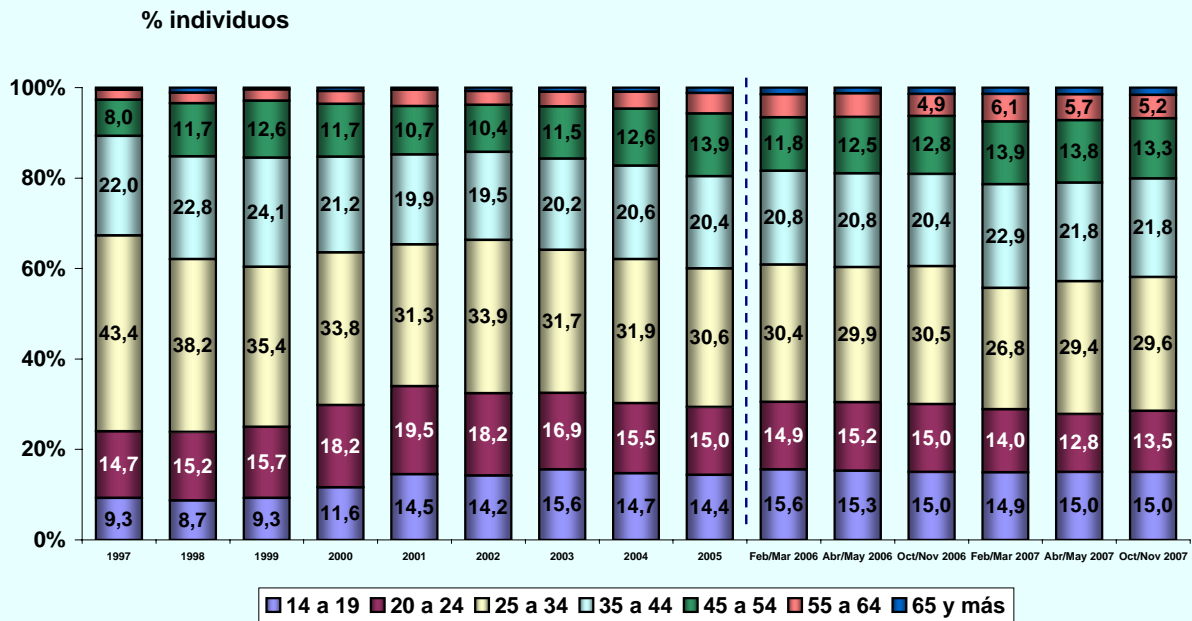

EVOLUCIÓN DE USUARIOS ÚLTIMO MES

% individuos

© AIMC - Fuente: EGM

EVOLUCIÓN DE USUARIOS AYER

% individuos

© AIMC - Fuente: EGM

INTERNET

ÚLTIMO ACCESO (BASE: usuarios último mes)

% individuos

© AIMC - Fuente: EGM

PERFIL POR SEXO DE LOS USUARIOS (BASE: usuarios ayer)

% individuos

© AIMC - Fuente: EGM

INTERNET

PERFIL POR EDAD DE LOS USUARIOS (BASE: usuarios ayer)

© AIMC - Fuente: EGM

PERFIL POR CLASE SOCIAL DE LOS USUARIOS (BASE: usuarios ayer)

© AIMC - Fuente: EGM

INTERNET

LUGAR DE ACCESO (BASE: usuarios último mes)

© AIMC - Fuente: EGM

La suma de las cifras correspondientes a cada uno de los lugares de acceso es superior a 100 ya que algunas personas emplean más de una vía de acceso.

LUGAR DE ACCESO (BASE: usuarios ayer)

© AIMC - Fuente: EGM

La suma de las cifras correspondientes a cada uno de los lugares de acceso es superior a 100 ya que algunas personas emplean más de una vía de acceso.