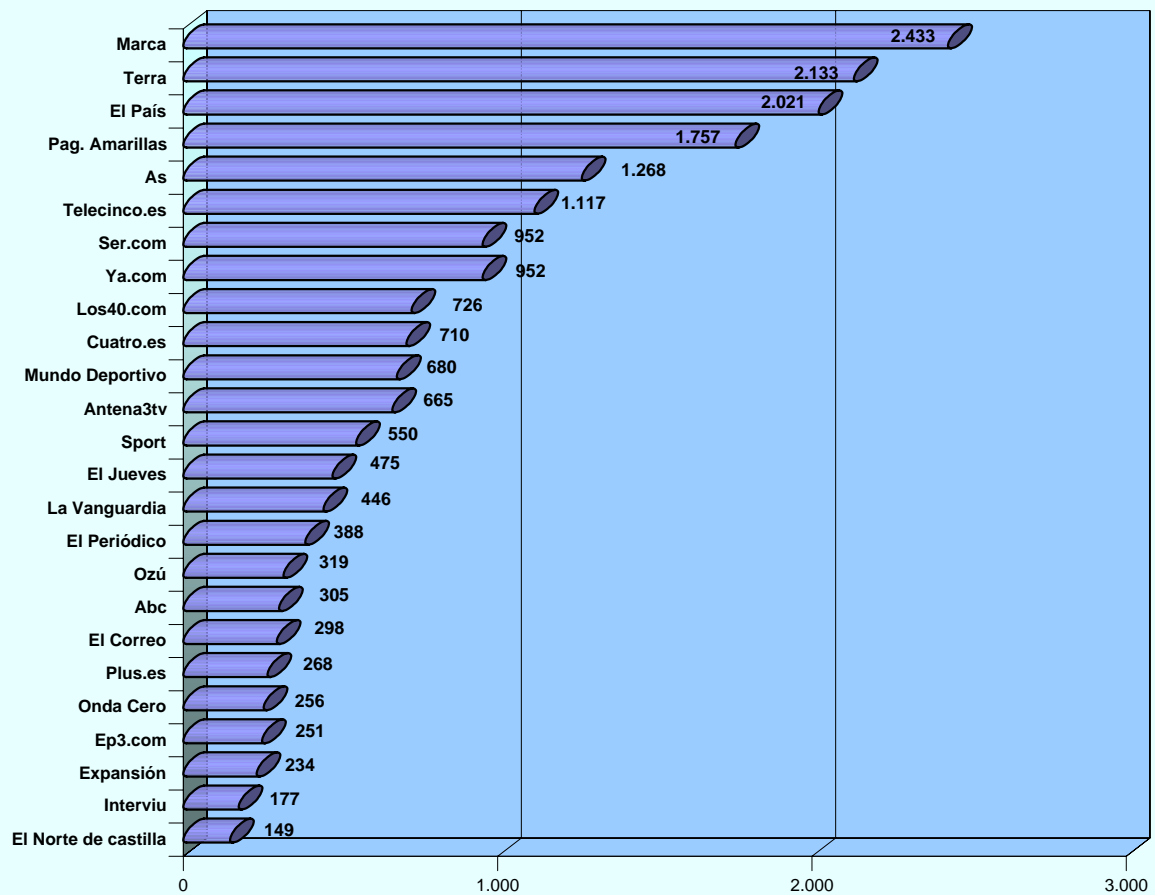

LUGAR DE ACCESO (BASE: usuarios ayer)

© AIMC - Fuente: EGM

La suma de las cifras correspondientes a cada uno de los lugares de acceso es superior a 100 ya que algunas personas emplean más de una vía de acceso.

INTERNET

SERVICIOS UTILIZADOS EN EL ÚLTIMO MES (BASE: usuarios último mes)

© AIMC - Fuente: EGM

La suma de las cifras correspondientes a cada uno de los servicios utilizados es superior a 100 ya que algunas personas utilizan más de un servicio.

SERVICIOS UTILIZADOS AYER (BASE: usuarios ayer)

© AIMC - Fuente: EGM

La suma de las cifras correspondientes a cada uno de los servicios utilizados es superior a 100 ya que algunas personas utilizan más de un servicio.

INTERNET

SITIOS DE INTERNET *

Visitantes únicos / Ult. 30 días (000)

* NOTA: Información referida exclusivamente a los sitios controlados por el EGM

© AIMC - Fuente: EGM

INTERNET

EVOLUCIÓN DE LOS USUARIOS ÚLTIMO MES POR AÑOS Y COMUNIDAD (penetración %)
 (DATOS ANUALES)