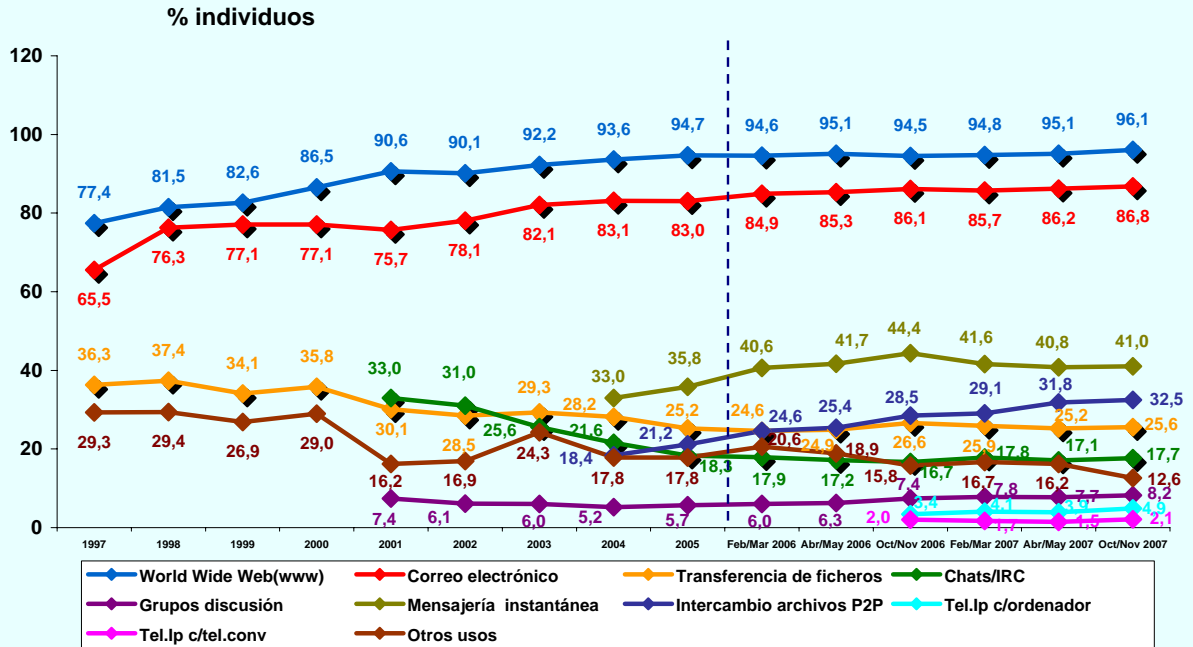

% individuos

© AIMC - Fuente: EGM

PERFIL POR SEXO DE LOS USUARIOS (BASE: usuarios ayer)

% individuos

© AIMC - Fuente: EGM

INTERNET

PERFIL POR EDAD DE LOS USUARIOS (BASE: usuarios ayer)

© AIMC - Fuente: EGM

PERFIL POR CLASE SOCIAL DE LOS USUARIOS (BASE: usuarios ayer)

© AIMC - Fuente: EGM

INTERNET

LUGAR DE ACCESO (BASE: usuarios último mes)

© AIMC - Fuente: EGM

La suma de las cifras correspondientes a cada uno de los lugares de acceso es superior a 100 ya que algunas personas emplean más de una vía de acceso.

LUGAR DE ACCESO (BASE: usuarios ayer)

© AIMC - Fuente: EGM

La suma de las cifras correspondientes a cada uno de los lugares de acceso es superior a 100 ya que algunas personas emplean más de una vía de acceso.

INTERNET

SERVICIOS UTILIZADOS EN EL ÚLTIMO MES (BASE: usuarios último mes)

© AIMC - Fuente: EGM

La suma de las cifras correspondientes a cada uno de los servicios utilizados es superior a 100 ya que algunas personas utilizan más de un servicio.