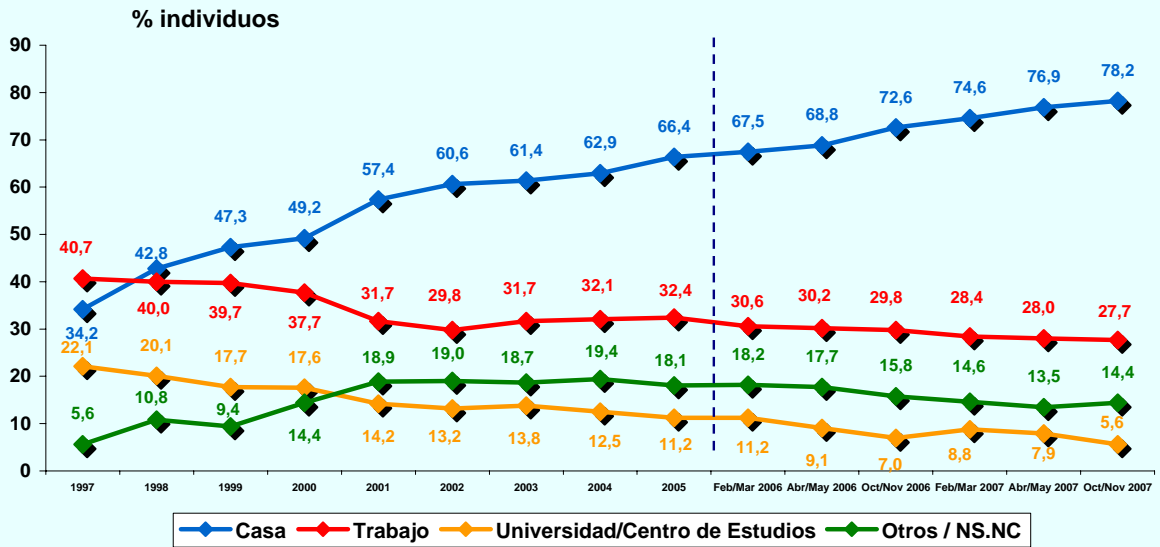

EVOLUCIÓN DE USUARIOS ÚLTIMO MES

% individuos

© AIMC - Fuente: EGM

EVOLUCIÓN DE USUARIOS AYER

% individuos

© AIMC - Fuente: EGM

INTERNET

ÚLTIMO ACCESO (BASE: usuarios último mes)

% individuos

© AIMC - Fuente: EGM

PERFIL POR SEXO DE LOS USUARIOS (BASE: usuarios ayer)

% individuos

© AIMC - Fuente: EGM

INTERNET

PERFIL POR EDAD DE LOS USUARIOS (BASE: usuarios ayer)

© AIMC - Fuente: EGM

PERFIL POR CLASE SOCIAL DE LOS USUARIOS (BASE: usuarios ayer)

© AIMC - Fuente: EGM

INTERNET

LUGAR DE ACCESO (BASE: usuarios último mes)

© AIMC - Fuente: EGM

La suma de las cifras correspondientes a cada uno de los lugares de acceso es superior a 100 ya que algunas personas emplean más de una vía de acceso.

LUGAR DE ACCESO (BASE: usuarios ayer)

© AIMC - Fuente: EGM

La suma de las cifras correspondientes a cada uno de los lugares de acceso es superior a 100 ya que algunas personas emplean más de una vía de acceso.