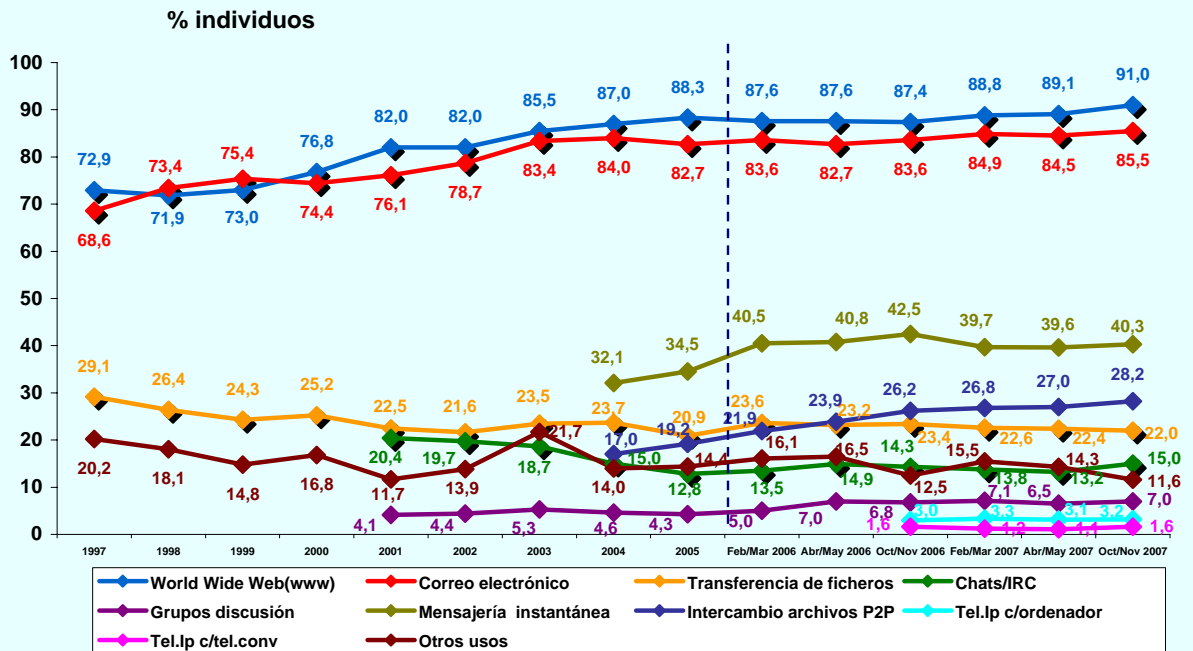

SERVICIOS UTILIZADOS AYER (BASE: usuarios ayer)

© AIMC - Fuente: EGM

La suma de las cifras correspondientes a cada uno de los servicios utilizados es superior a 100 ya que algunas personas utilizan más de un servicio.