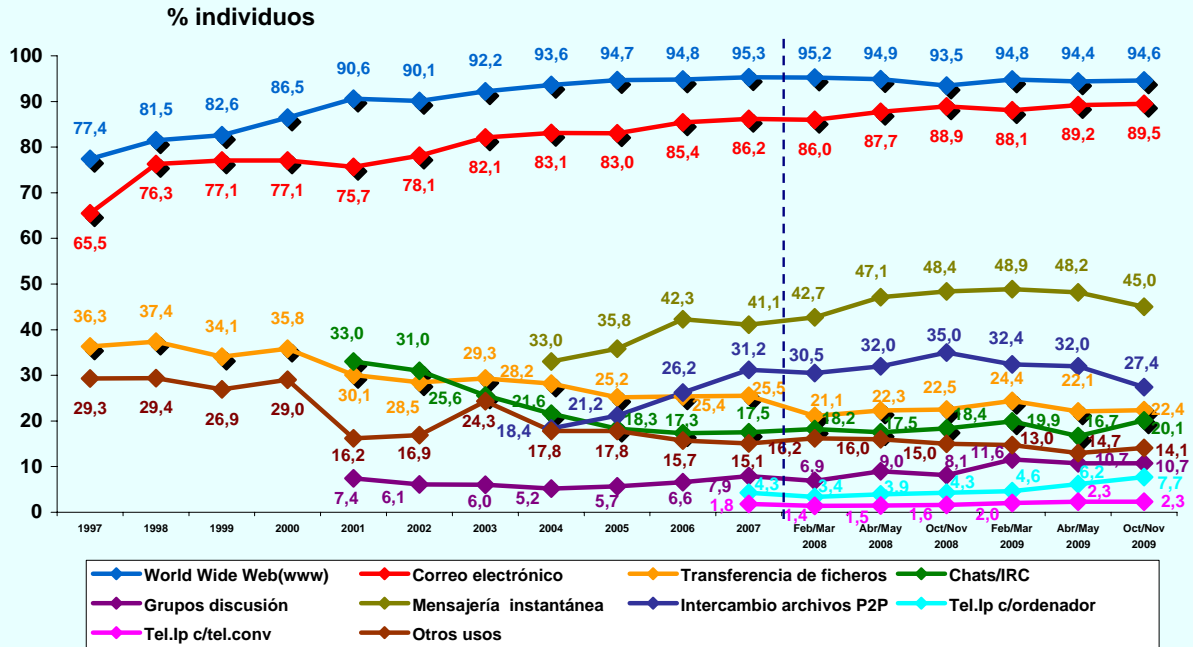

## INTERNET

### LUGAR DE ACCESO (BASE: usuarios último mes)

© AIMC - Fuente: EGM

La suma de las cifras correspondientes a cada uno de los lugares de acceso es superior a 100 ya que algunas personas emplean más de una vía de acceso.

### LUGAR DE ACCESO (BASE: usuarios ayer)

© AIMC - Fuente: EGM

La suma de las cifras correspondientes a cada uno de los lugares de acceso es superior a 100 ya que algunas personas emplean más de una vía de acceso.

**INTERNET**
**SERVICIOS UTILIZADOS EN EL ÚLTIMO MES (BASE: usuarios último mes)**

© AIMC - Fuente: EGM

La suma de las cifras correspondientes a cada uno de los servicios utilizados es superior a 100 ya que algunas personas utilizan más de un servicio.