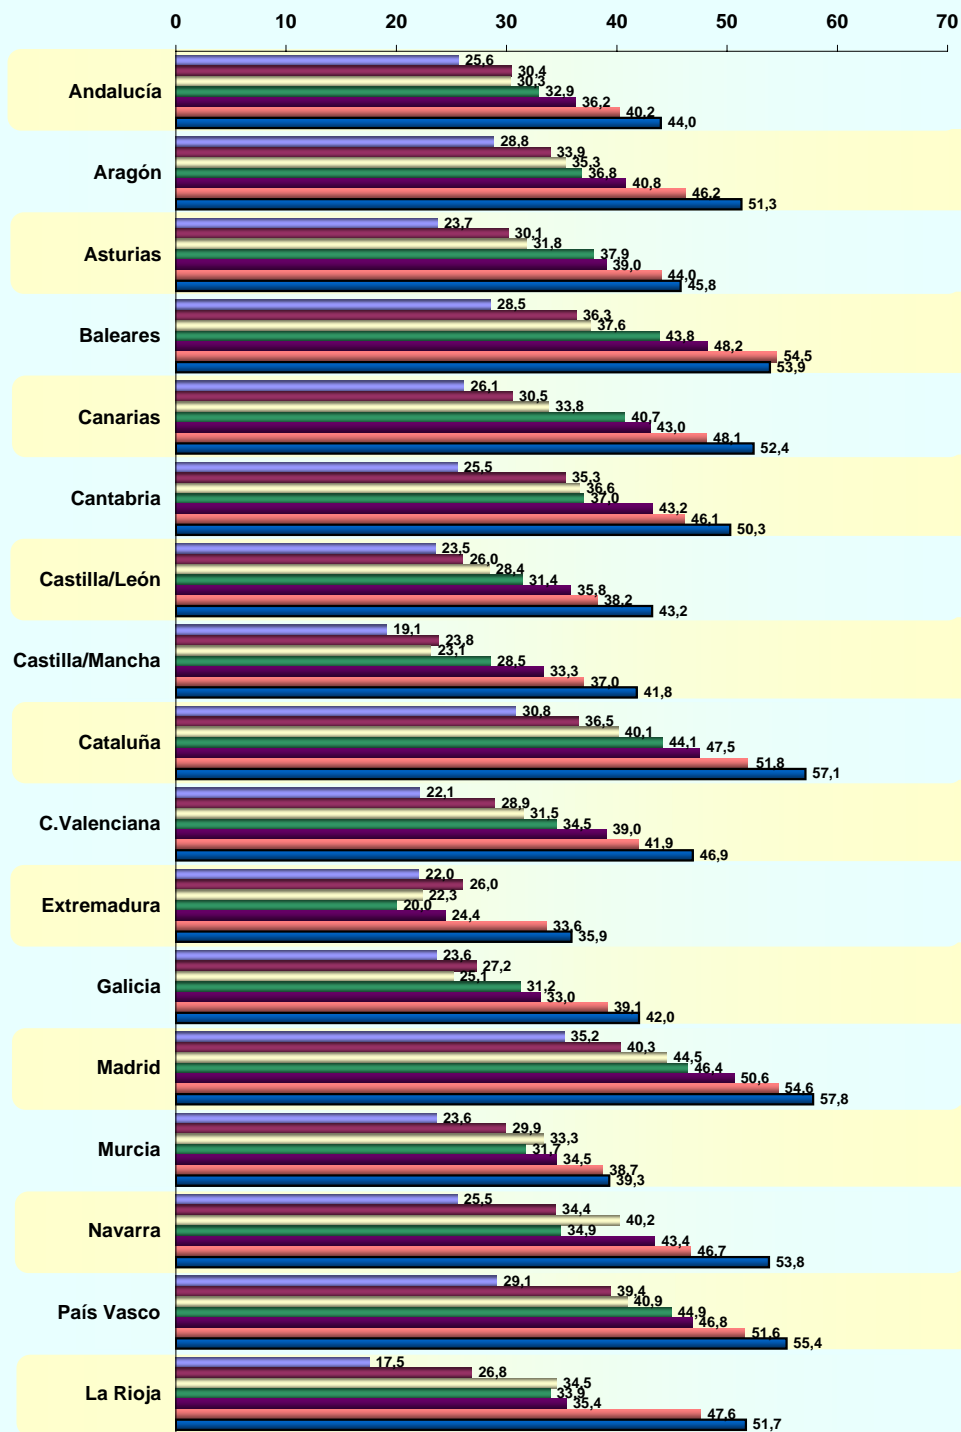

**SERVICIOS UTILIZADOS AYER (BASE: usuarios ayer)**

© AIMC - Fuente: EGM

La suma de las cifras correspondientes a cada uno de los servicios utilizados es superior a 100 ya que algunas personas utilizan más de un servicio.

## INTERNET

## SITIOS DE INTERNET \*

Visitantes únicos / Ult. 30 días (000)

\* NOTA: Información referida exclusivamente a los sitios controlados por el EGM

© AIMC - Fuente: EGM

## INTERNET

**EVOLUCIÓN DE LOS USUARIOS ÚLTIMO MES POR AÑOS Y COMUNIDAD (penetración %)**  
 (DATOS ANUALES)

■ 2003 ■ 2004 ■ 2005 ■ 2006 ■ 2007 ■ 2008 ■ 2009

© AIMC - Fuente: EGM