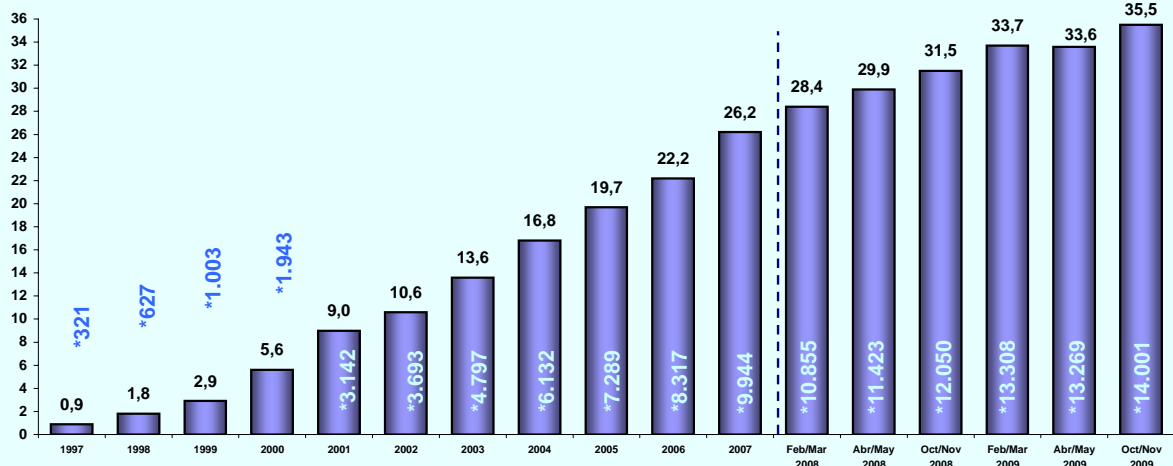

#### FICHA TÉCNICA

**Universo:** población de 14 o más años (39.462.000 individuos)

**Muestra anual tres últimas olas:** 30.142 (última ola 9.952)

**Método de recogida de información:** entrevista personal

## EVOLUCIÓN DE USUARIOS ÚLTIMO MES

% individuos

\* individuos en miles

© AIMC - Fuente: EGM

## EVOLUCIÓN DE USUARIOS AYER

% individuos

\* individuos en miles

© AIMC - Fuente: EGM

**INTERNET**

**ÚLTIMO ACCESO (BASE: usuarios último mes)**

% individuos

© AIMC - Fuente: EGM

**PERFIL POR SEXO DE LOS USUARIOS (BASE: usuarios ayer)**

% individuos

© AIMC - Fuente: EGM

**INTERNET**

**PERFIL POR EDAD DE LOS USUARIOS (BASE: usuarios ayer)**

© AIMC - Fuente: EGM

**PERFIL POR CLASE SOCIAL DE LOS USUARIOS (BASE: usuarios ayer)**