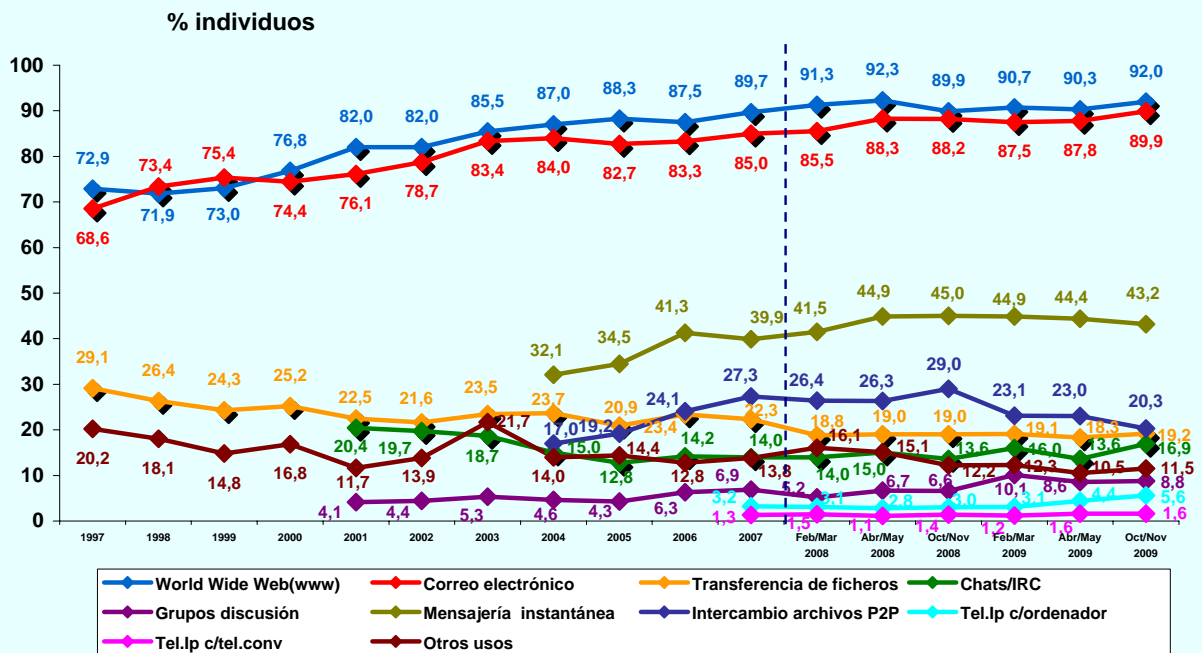

### LUGAR DE ACCESO (BASE: usuarios último mes)

© AIMC - Fuente: EGM

La suma de las cifras correspondientes a cada uno de los lugares de acceso es superior a 100 ya que algunas personas emplean más de una vía de acceso.

### LUGAR DE ACCESO (BASE: usuarios ayer)

© AIMC - Fuente: EGM

La suma de las cifras correspondientes a cada uno de los lugares de acceso es superior a 100 ya que algunas personas emplean más de una vía de acceso.

**INTERNET**
**SERVICIOS UTILIZADOS EN EL ÚLTIMO MES (BASE: usuarios último mes)**

© AIMC - Fuente: EGM

La suma de las cifras correspondientes a cada uno de los servicios utilizados es superior a 100 ya que algunas personas utilizan más de un servicio.

**SERVICIOS UTILIZADOS AYER (BASE: usuarios ayer)**

© AIMC - Fuente: EGM

La suma de las cifras correspondientes a cada uno de los servicios utilizados es superior a 100 ya que algunas personas utilizan más de un servicio.