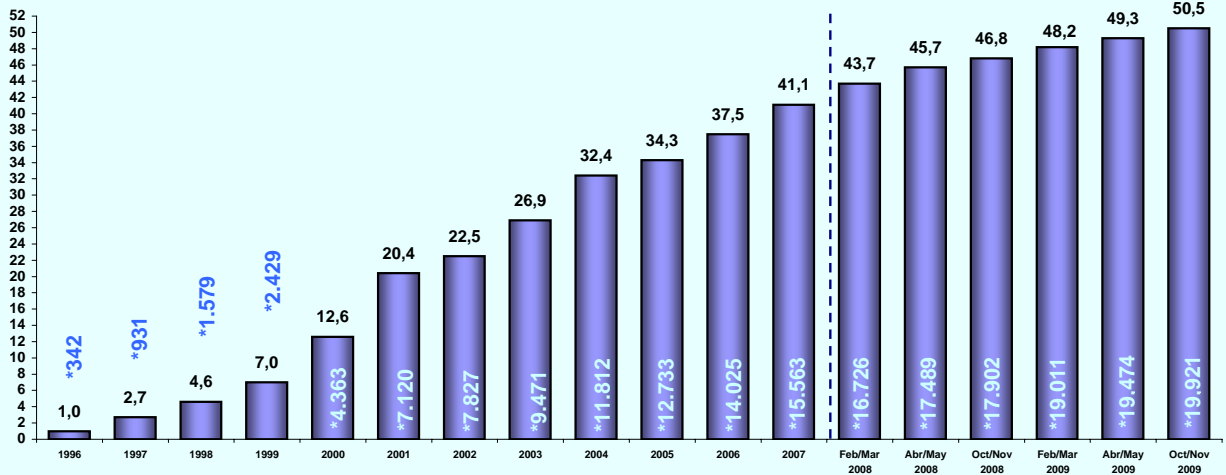

#### FICHA TÉCNICA

**Universo:** población de 14 o más años (39.462.000 individuos)

**Muestra anual tres últimas olas:** 30.142 (última ola 9.952)

**Método de recogida de información:** entrevista personal

**Diseño muestral:** selección aleatoria de hogares y elección de una persona del hogar

© AIMC - Prohibida su reproducción total o parcial sin citar a AIMC como fuente y titular de la información y datos.

## EVOLUCIÓN DE USUARIOS ÚLTIMO MES

% individuos

\* individuos en miles

© AIMC - Fuente: EGM