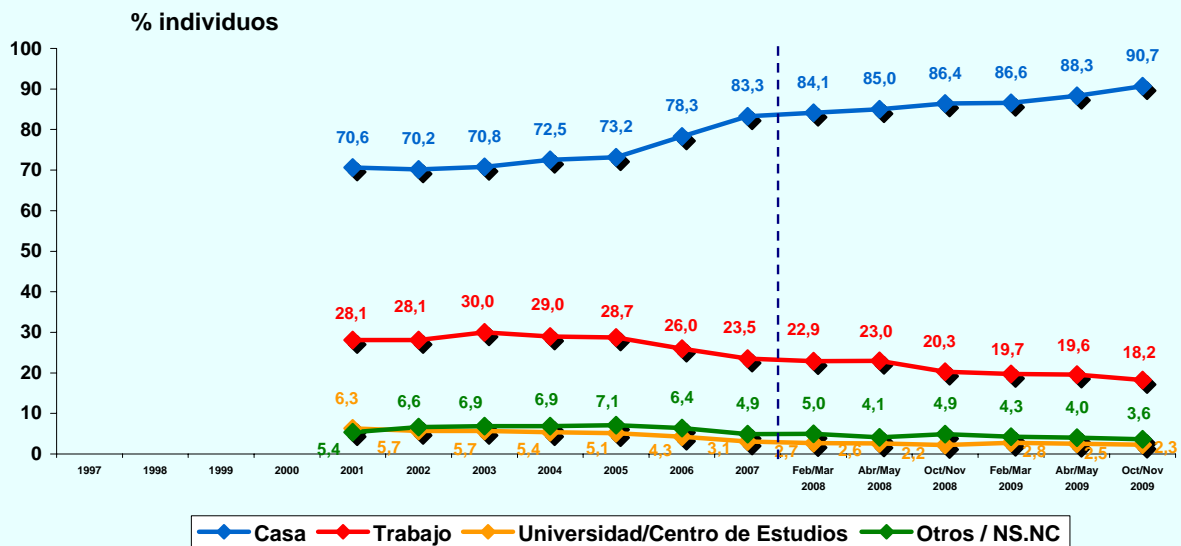

**PERFIL POR SEXO DE LOS USUARIOS (BASE: usuarios ayer)**

% individuos

© AIMC - Fuente: EGM

**INTERNET**

**PERFIL POR EDAD DE LOS USUARIOS (BASE: usuarios ayer)**

© AIMC - Fuente: EGM

**PERFIL POR CLASE SOCIAL DE LOS USUARIOS (BASE: usuarios ayer)**

## INTERNET

### LUGAR DE ACCESO (BASE: usuarios último mes)

© AIMC - Fuente: EGM

La suma de las cifras correspondientes a cada uno de los lugares de acceso es superior a 100 ya que algunas personas emplean más de una vía de acceso.

### LUGAR DE ACCESO (BASE: usuarios ayer)

© AIMC - Fuente: EGM

La suma de las cifras correspondientes a cada uno de los lugares de acceso es superior a 100 ya que algunas personas emplean más de una vía de acceso.