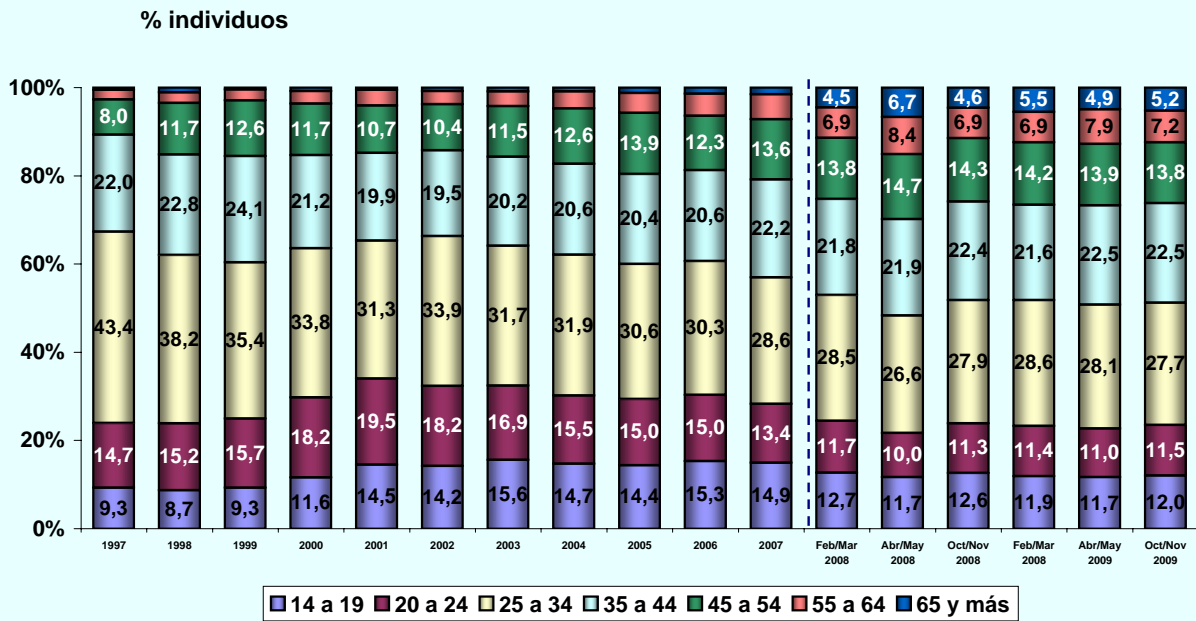

#### FICHA TÉCNICA

**Universo:** población de 14 o más años (39.462.000 individuos)

**Muestra anual tres últimas olas:** 30.142 (última ola 9.952)

**Método de recogida de información:** entrevista personal

## EVOLUCIÓN DE USUARIOS ÚLTIMO MES

% individuos

\* individuos en miles

© AIMC - Fuente: EGM

## EVOLUCIÓN DE USUARIOS AYER

% individuos

\* individuos en miles

© AIMC - Fuente: EGM

**INTERNET**

**ÚLTIMO ACCESO (BASE: usuarios último mes)**

% individuos

© AIMC - Fuente: EGM

**PERFIL POR SEXO DE LOS USUARIOS (BASE: usuarios ayer)**

% individuos

© AIMC - Fuente: EGM

**INTERNET**

**PERFIL POR EDAD DE LOS USUARIOS (BASE: usuarios ayer)**

© AIMC - Fuente: EGM

**PERFIL POR CLASE SOCIAL DE LOS USUARIOS (BASE: usuarios ayer)**