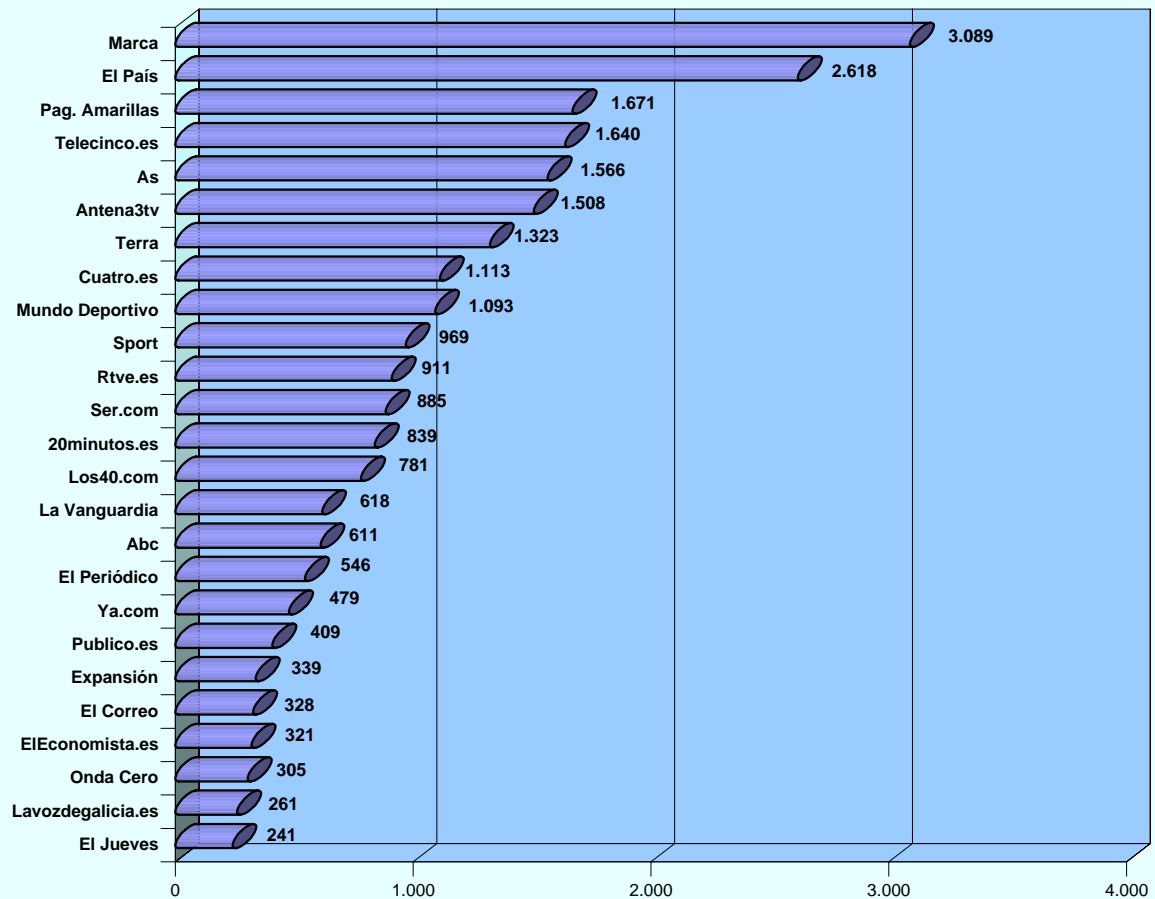

INTERNET

SITIOS DE INTERNET *

Visitantes únicos / Ult. 30 días (000)

* NOTA: Información referida exclusivamente a los sitios controlados por el EGM

© AIMC - Fuente: EGM