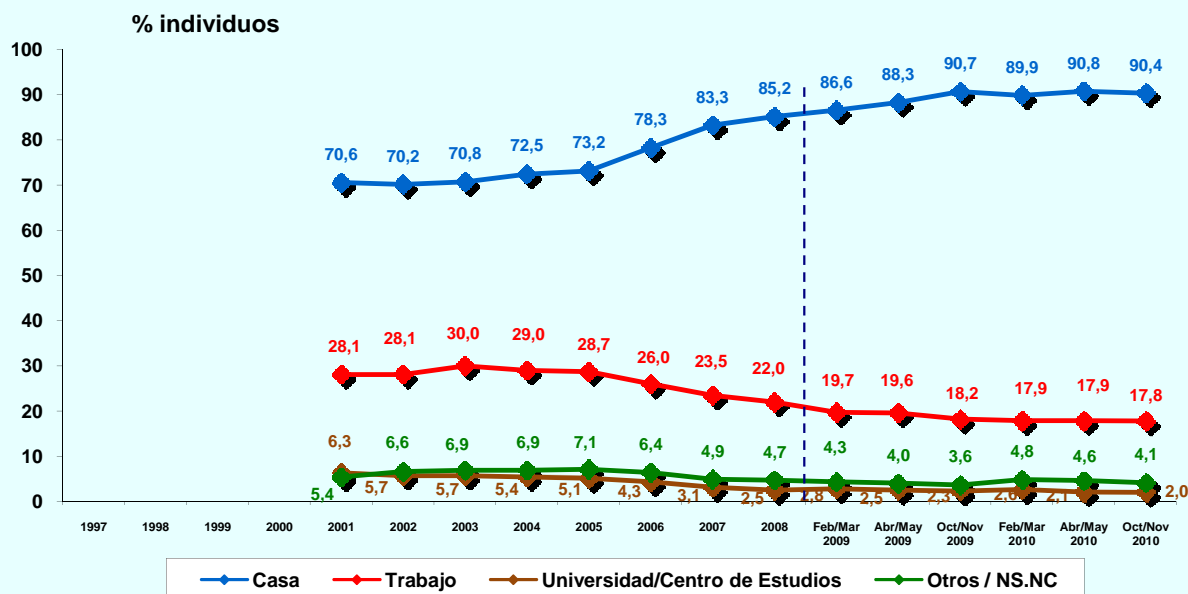

% individuos

© AIMC - Fuente: EGM

PERFIL POR SEXO DE LOS USUARIOS (BASE: usuarios ayer)

% individuos

© AIMC - Fuente: EGM

INTERNET

PERFIL POR EDAD DE LOS USUARIOS (BASE: usuarios ayer)

© AIMC - Fuente: EGM

PERFIL POR CLASE SOCIAL DE LOS USUARIOS (BASE: usuarios ayer)

© AIMC - Fuente: EGM

INTERNET

LUGAR DE ACCESO (BASE: usuarios último mes)

© AIMC - Fuente: EGM

La suma de las cifras correspondientes a cada uno de los lugares de acceso es superior a 100 ya que algunas personas emplean más de una vía de acceso.

LUGAR DE ACCESO (BASE: usuarios ayer)

© AIMC - Fuente: EGM

La suma de las cifras correspondientes a cada uno de los lugares de acceso es superior a 100 ya que algunas personas emplean más de una vía de acceso.

INTERNET

SERVICIOS UTILIZADOS EN EL ÚLTIMO MES (BASE: usuarios último mes)

© AIMC - Fuente: EGM

La suma de las cifras correspondientes a cada uno de los servicios utilizados es superior a 100 ya que algunas personas utilizan más de un servicio.