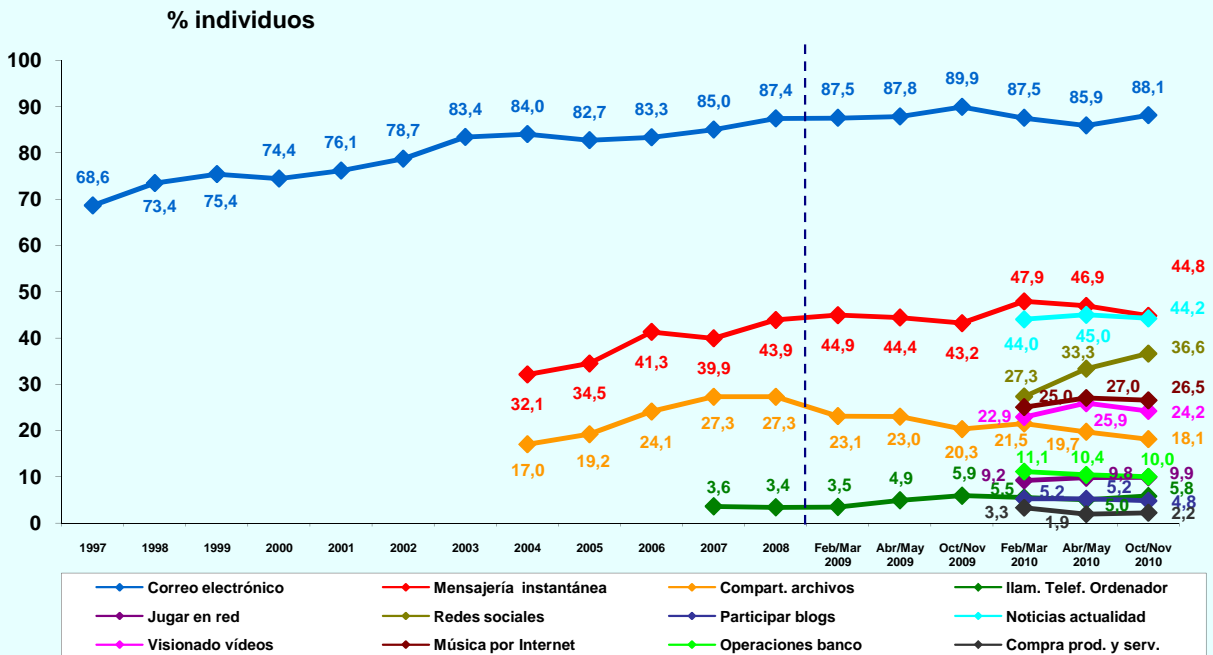

PERFIL POR CLASE SOCIAL DE LOS USUARIOS (BASE: usuarios ayer)

© AIMC - Fuente: EGM

INTERNET

LUGAR DE ACCESO (BASE: usuarios último mes)

© AIMC - Fuente: EGM

La suma de las cifras correspondientes a cada uno de los lugares de acceso es superior a 100 ya que algunas personas emplean más de una vía de acceso.

LUGAR DE ACCESO (BASE: usuarios ayer)

© AIMC - Fuente: EGM

La suma de las cifras correspondientes a cada uno de los lugares de acceso es superior a 100 ya que algunas personas emplean más de una vía de acceso.

INTERNET

SERVICIOS UTILIZADOS EN EL ÚLTIMO MES (BASE: usuarios último mes)

© AIMC - Fuente: EGM

La suma de las cifras correspondientes a cada uno de los servicios utilizados es superior a 100 ya que algunas personas utilizan más de un servicio.

SERVICIOS UTILIZADOS AYER (BASE: usuarios ayer)

© AIMC - Fuente: EGM

La suma de las cifras correspondientes a cada uno de los servicios utilizados es superior a 100 ya que algunas personas utilizan más de un servicio.