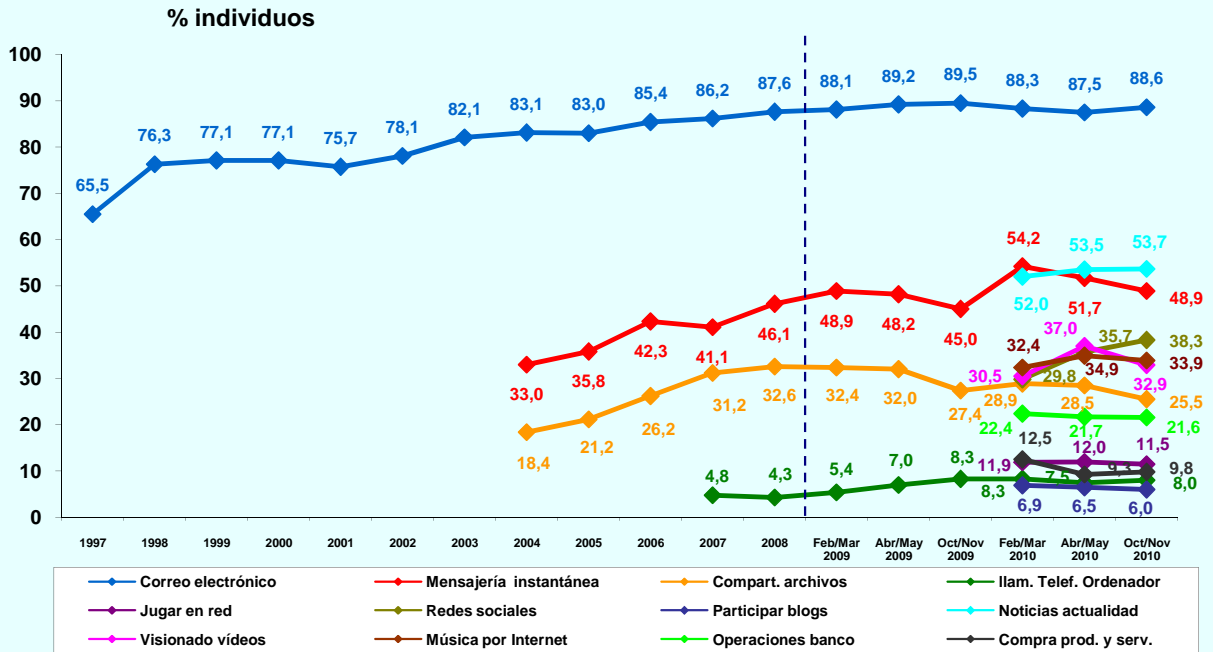

% individuos

© AIMC - Fuente: EGM

PERFIL POR SEXO DE LOS USUARIOS (BASE: usuarios ayer)

% individuos

© AIMC - Fuente: EGM

INTERNET

PERFIL POR EDAD DE LOS USUARIOS (BASE: usuarios ayer)

© AIMC - Fuente: EGM

PERFIL POR CLASE SOCIAL DE LOS USUARIOS (BASE: usuarios ayer)

© AIMC - Fuente: EGM

INTERNET

LUGAR DE ACCESO (BASE: usuarios último mes)

© AIMC - Fuente: EGM

La suma de las cifras correspondientes a cada uno de los lugares de acceso es superior a 100 ya que algunas personas emplean más de una vía de acceso.

LUGAR DE ACCESO (BASE: usuarios ayer)

© AIMC - Fuente: EGM

La suma de las cifras correspondientes a cada uno de los lugares de acceso es superior a 100 ya que algunas personas emplean más de una vía de acceso.

INTERNET

SERVICIOS UTILIZADOS EN EL ÚLTIMO MES (BASE: usuarios último mes)

© AIMC - Fuente: EGM

La suma de las cifras correspondientes a cada uno de los servicios utilizados es superior a 100 ya que algunas personas utilizan más de un servicio.