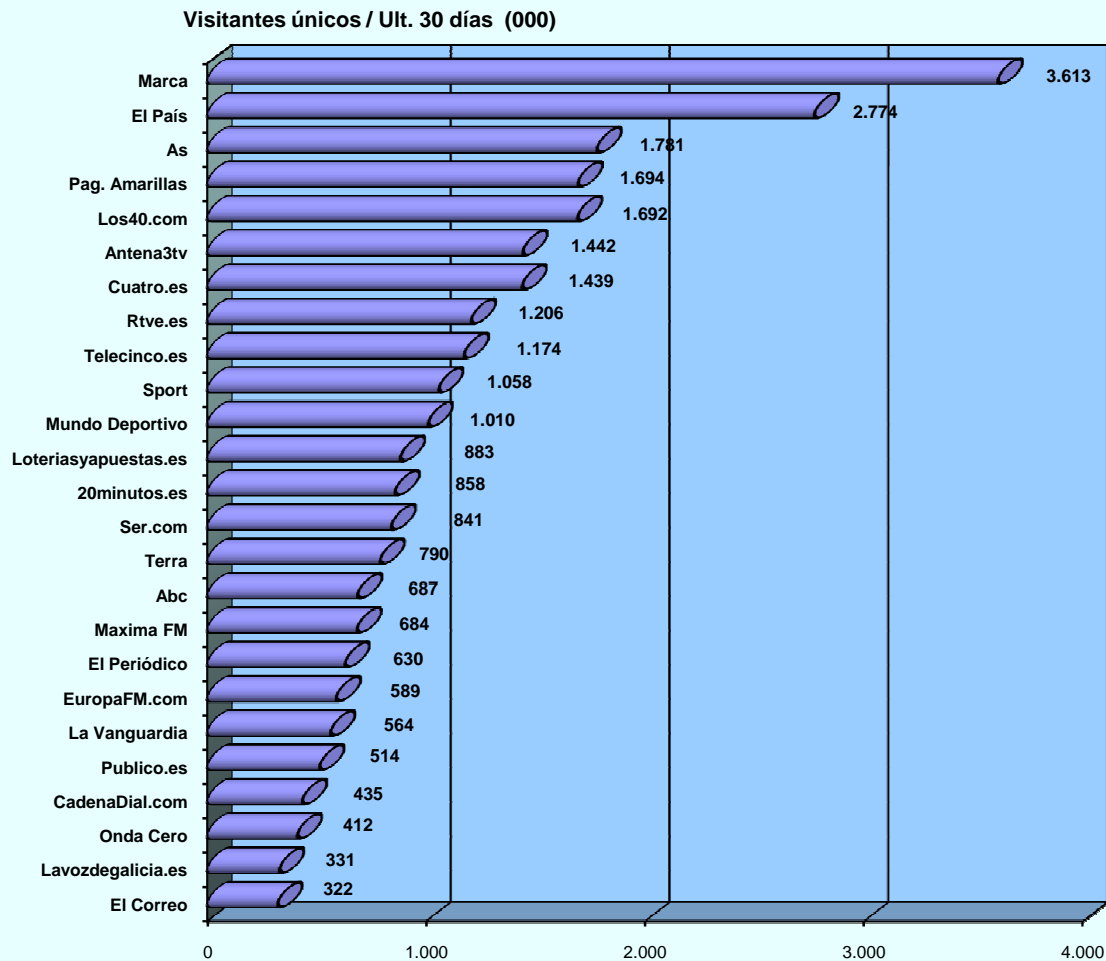

SITIOS DE INTERNET *

* NOTA: Información referida exclusivamente a los sitios controlados por el EGM

© AIMC - Fuente: EGM