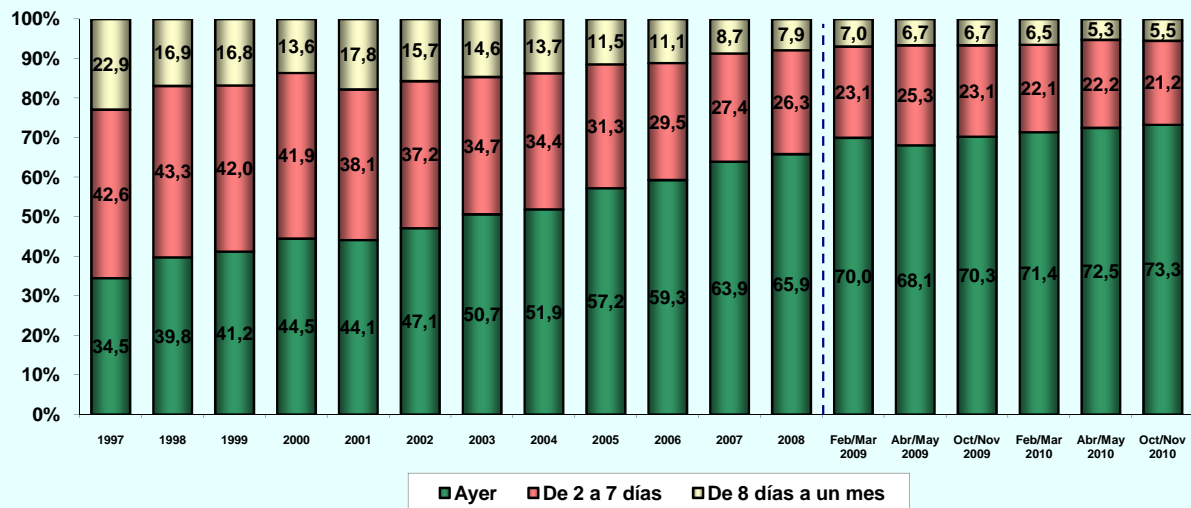

Diseño muestral: selección aleatoria de hogares y elección de una persona del hogar

© AIMC - Prohibida su reproducción total o parcial sin citar a AIMC como fuente y titular de la información y datos.

INTERNET

EVOLUCIÓN DE USUARIOS ÚLTIMO MES

% individuos

© AIMC - Fuente: EGM

EVOLUCIÓN DE USUARIOS AYER

% individuos

© AIMC - Fuente: EGM

INTERNET

ÚLTIMO ACCESO (BASE: usuarios último mes)

% individuos

© AIMC - Fuente: EGM

PERFIL POR SEXO DE LOS USUARIOS (BASE: usuarios ayer)

% individuos

© AIMC - Fuente: EGM

INTERNET

PERFIL POR EDAD DE LOS USUARIOS (BASE: usuarios ayer)

© AIMC - Fuente: EGM

PERFIL POR CLASE SOCIAL DE LOS USUARIOS (BASE: usuarios ayer)

© AIMC - Fuente: EGM

INTERNET

LUGAR DE ACCESO (BASE: usuarios último mes)

© AIMC - Fuente: EGM

La suma de las cifras correspondientes a cada uno de los lugares de acceso es superior a 100 ya que algunas personas emplean más de una vía de acceso.