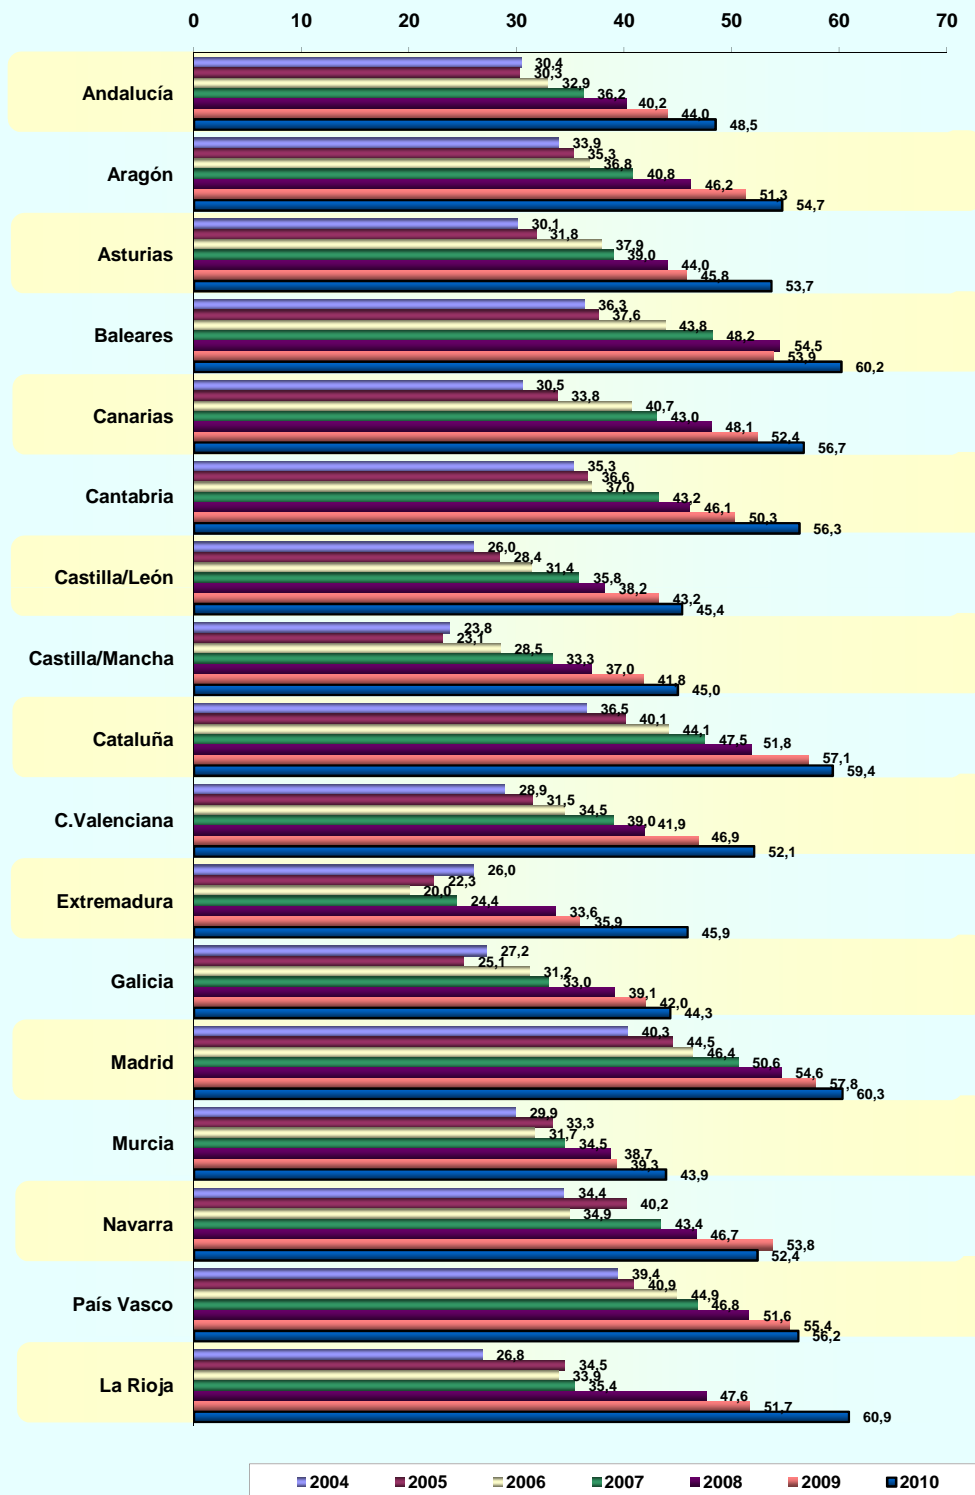

LUGAR DE ACCESO (BASE: usuarios ayer)

© AIMC - Fuente: EGM

La suma de las cifras correspondientes a cada uno de los lugares de acceso es superior a 100 ya que algunas personas emplean más de una vía de acceso.

INTERNET

SERVICIOS UTILIZADOS EN EL ÚLTIMO MES (BASE: usuarios último mes)

© AIMC - Fuente: EGM

La suma de las cifras correspondientes a cada uno de los servicios utilizados es superior a 100 ya que algunas personas utilizan más de un servicio.

SERVICIOS UTILIZADOS AYER (BASE: usuarios ayer)

© AIMC - Fuente: EGM

La suma de las cifras correspondientes a cada uno de los servicios utilizados es superior a 100 ya que algunas personas utilizan más de un servicio.

SITIOS DE INTERNET *

* NOTA: Información referida exclusivamente a los sitios controlados por el EGM

© AIMC - Fuente: EGM

INTERNET

EVOLUCIÓN DE LOS USUARIOS ÚLTIMO MES POR AÑOS Y COMUNIDAD (penetración %)
 (DATOS ANUALES)