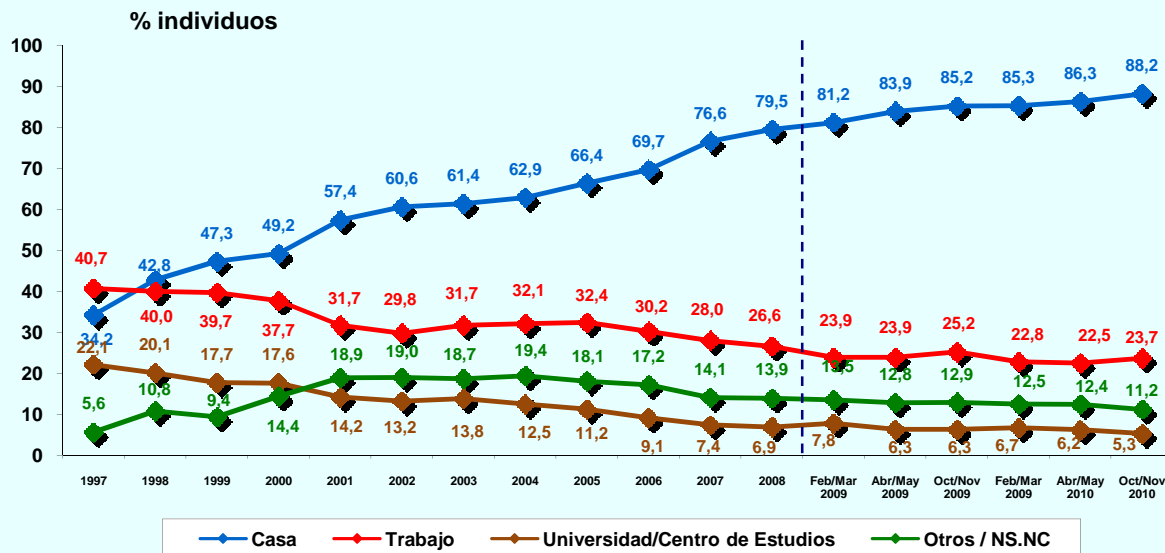

% individuos

© AIMC - Fuente: EGM

PERFIL POR SEXO DE LOS USUARIOS (BASE: usuarios ayer)

% individuos

© AIMC - Fuente: EGM

INTERNET

PERFIL POR EDAD DE LOS USUARIOS (BASE: usuarios ayer)

© AIMC - Fuente: EGM

PERFIL POR CLASE SOCIAL DE LOS USUARIOS (BASE: usuarios ayer)

© AIMC - Fuente: EGM

INTERNET

LUGAR DE ACCESO (BASE: usuarios último mes)

© AIMC - Fuente: EGM

La suma de las cifras correspondientes a cada uno de los lugares de acceso es superior a 100 ya que algunas personas emplean más de una vía de acceso.

LUGAR DE ACCESO (BASE: usuarios ayer)

© AIMC - Fuente: EGM

La suma de las cifras correspondientes a cada uno de los lugares de acceso es superior a 100 ya que algunas personas emplean más de una vía de acceso.

INTERNET

SERVICIOS UTILIZADOS EN EL ÚLTIMO MES (BASE: usuarios último mes)

© AIMC - Fuente: EGM

La suma de las cifras correspondientes a cada uno de los servicios utilizados es superior a 100 ya que algunas personas utilizan más de un servicio.