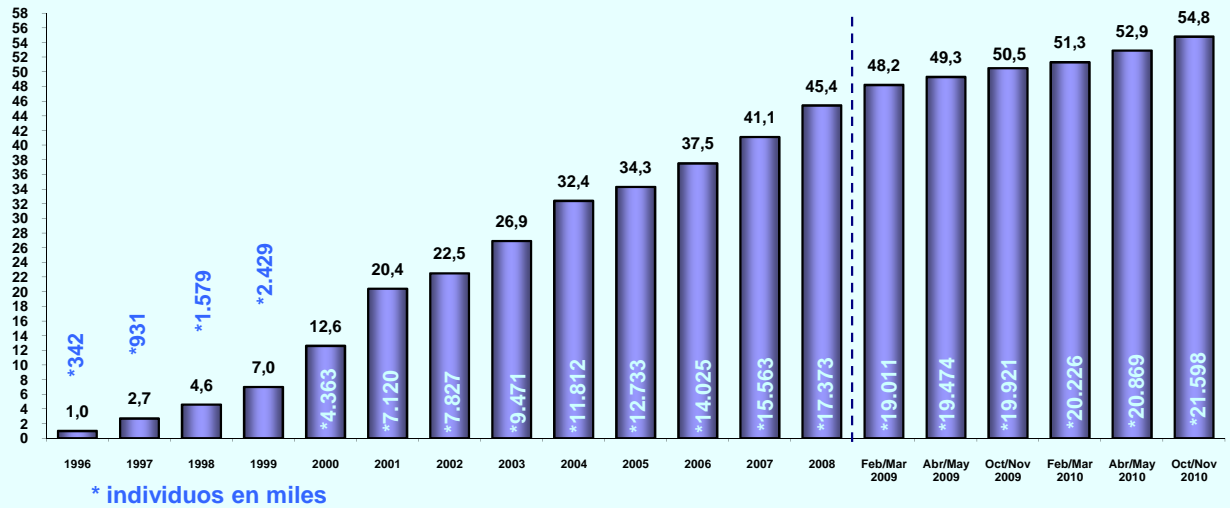

INTERNET

EVOLUCIÓN DE USUARIOS ÚLTIMO MES

% individuos