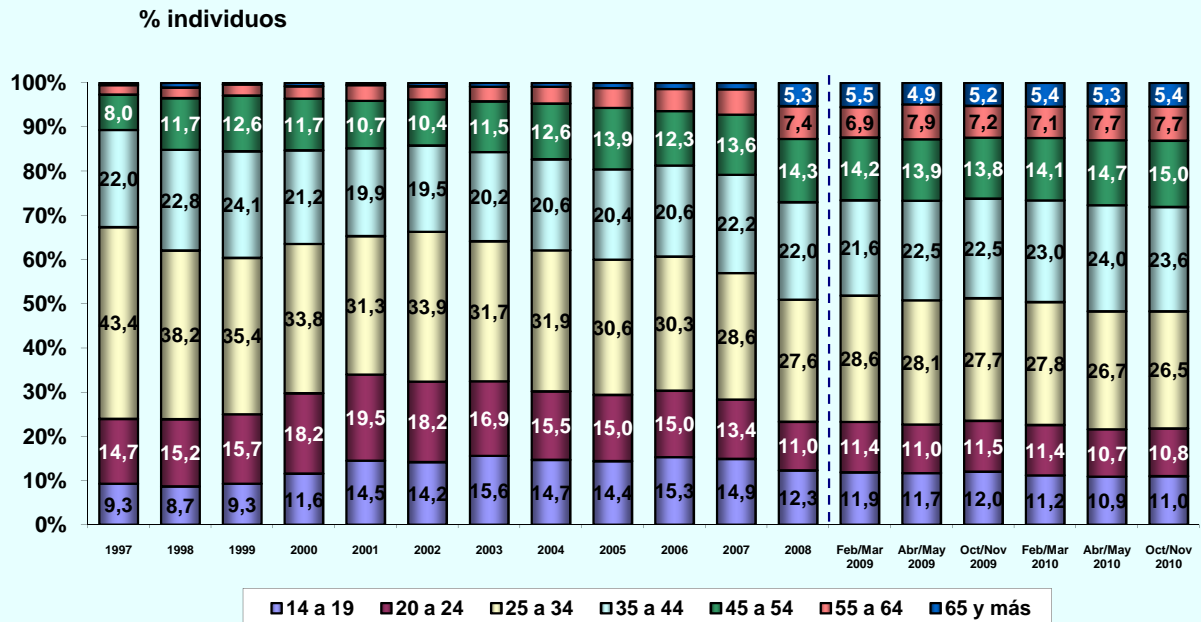

EVOLUCIÓN DE USUARIOS ÚLTIMO MES

% individuos

© AIMC - Fuente: EGM

EVOLUCIÓN DE USUARIOS AYER

% individuos

© AIMC - Fuente: EGM

INTERNET

ÚLTIMO ACCESO (BASE: usuarios último mes)

% individuos

© AIMC - Fuente: EGM

PERFIL POR SEXO DE LOS USUARIOS (BASE: usuarios ayer)

% individuos

© AIMC - Fuente: EGM

INTERNET

PERFIL POR EDAD DE LOS USUARIOS (BASE: usuarios ayer)

© AIMC - Fuente: EGM

PERFIL POR CLASE SOCIAL DE LOS USUARIOS (BASE: usuarios ayer)

© AIMC - Fuente: EGM

INTERNET

LUGAR DE ACCESO (BASE: usuarios último mes)

© AIMC - Fuente: EGM

La suma de las cifras correspondientes a cada uno de los lugares de acceso es superior a 100 ya que algunas personas emplean más de una vía de acceso.

LUGAR DE ACCESO (BASE: usuarios ayer)

© AIMC - Fuente: EGM

La suma de las cifras correspondientes a cada uno de los lugares de acceso es superior a 100 ya que algunas personas emplean más de una vía de acceso.