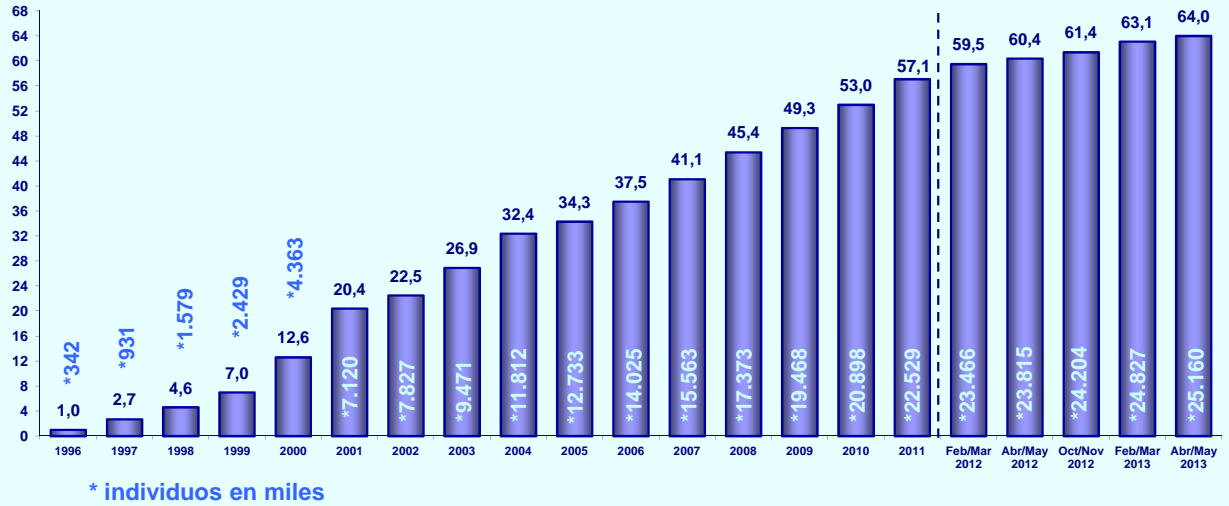

#### FICHA TÉCNICA

**Universo:** población de 14 o más años (39.331.000 individuos)

**Muestra anual tres últimas olas:** 31.352 (última ola 10.709)

**Método de recogida de información:** entrevista personal

**Diseño muestral:** selección aleatoria de hogares y elección de una persona del hogar

© AIMC - Prohibida su reproducción total o parcial sin citar a AIMC como fuente y titular de la información y datos.

**INTERNET**

**EVOLUCIÓN DE USUARIOS ÚLTIMO MES**

% individuos

\* individuos en miles

© AIMC - Fuente: EGM

**EVOLUCIÓN DE USUARIOS AYER**

% individuos

\* individuos en miles