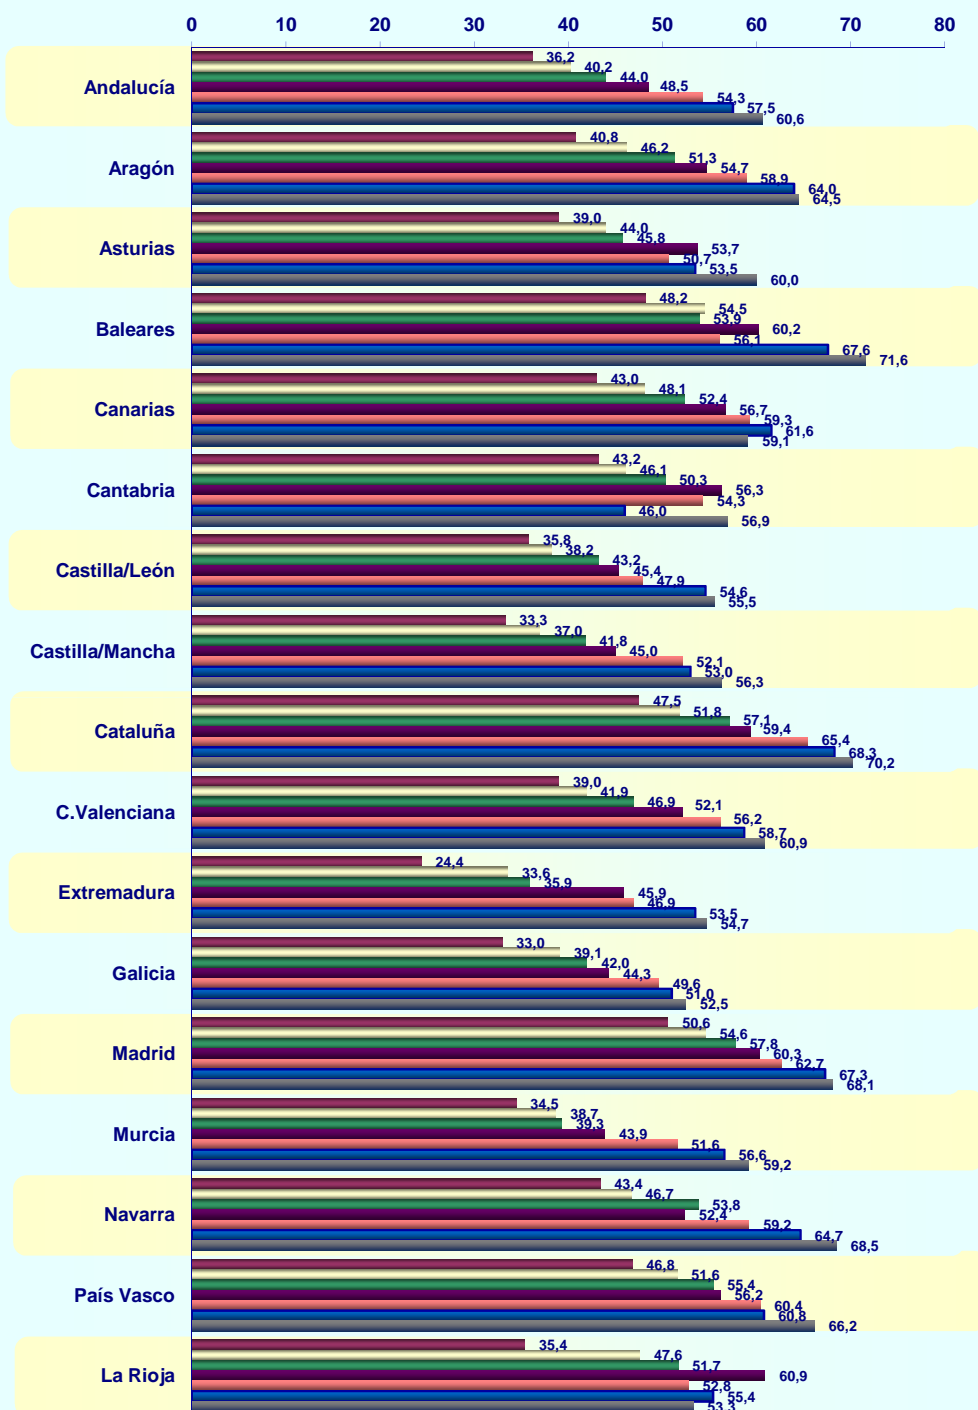

### LUGAR DE ACCESO (BASE: usuarios último mes)

© AIMC - Fuente: EGM

La suma de las cifras correspondientes a cada uno de los lugares de acceso es superior a 100 ya que algunas personas emplean más de una vía de acceso.

### SERVICIOS UTILIZADOS AYER (BASE: usuarios ayer)

© AIMC - Fuente: EGM

La suma de las cifras correspondientes a cada uno de los servicios utilizados es superior a 100 ya que algunas personas utilizan más de un servicio.

## SITIOS DE INTERNET \*

\* NOTA: Información referida exclusivamente a los sitios controlados por el EGM

© AIMC - Fuente: EGM

## INTERNET

**EVOLUCIÓN DE LOS USUARIOS ÚLTIMO MES POR AÑOS Y COMUNIDAD (penetración %)**  
**(DATOS ANUALES)**

\* Octubre de 2012 a Mayo de 2013

© AIMC - Fuente: EGM