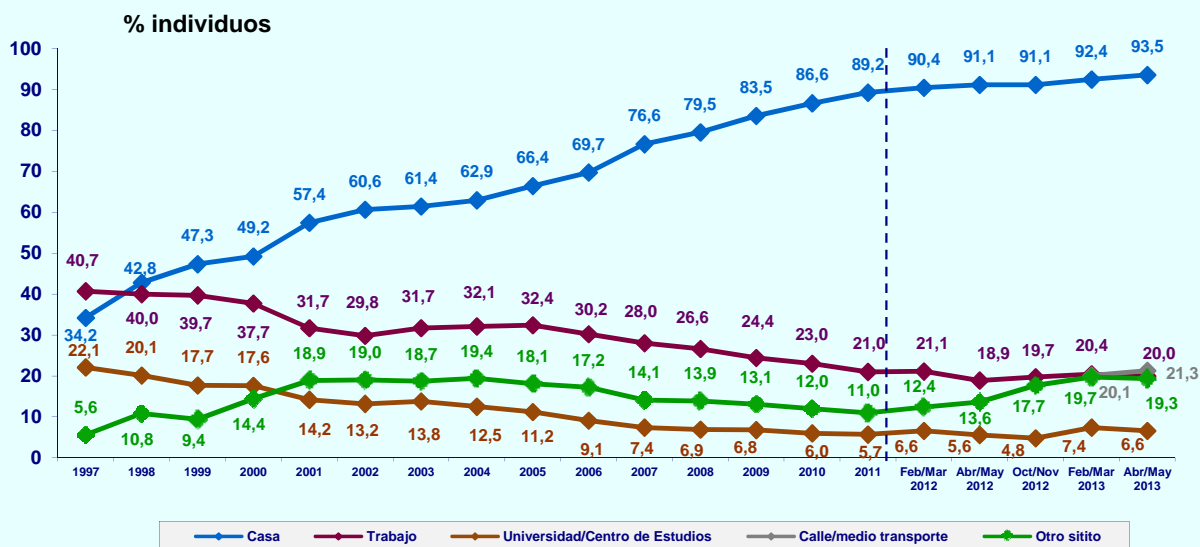

### PERFIL POR EDAD DE LOS USUARIOS (BASE: usuarios ayer)

© AIMC - Fuente: EGM

### PERFIL POR CLASE SOCIAL DE LOS USUARIOS (BASE: usuarios ayer)

© AIMC - Fuente: EGM

## INTERNET

### LUGAR DE ACCESO (BASE: usuarios último mes)

© AIMC - Fuente: EGM

La suma de las cifras correspondientes a cada uno de los lugares de acceso es superior a 100 ya que algunas personas emplean más de una vía de acceso.