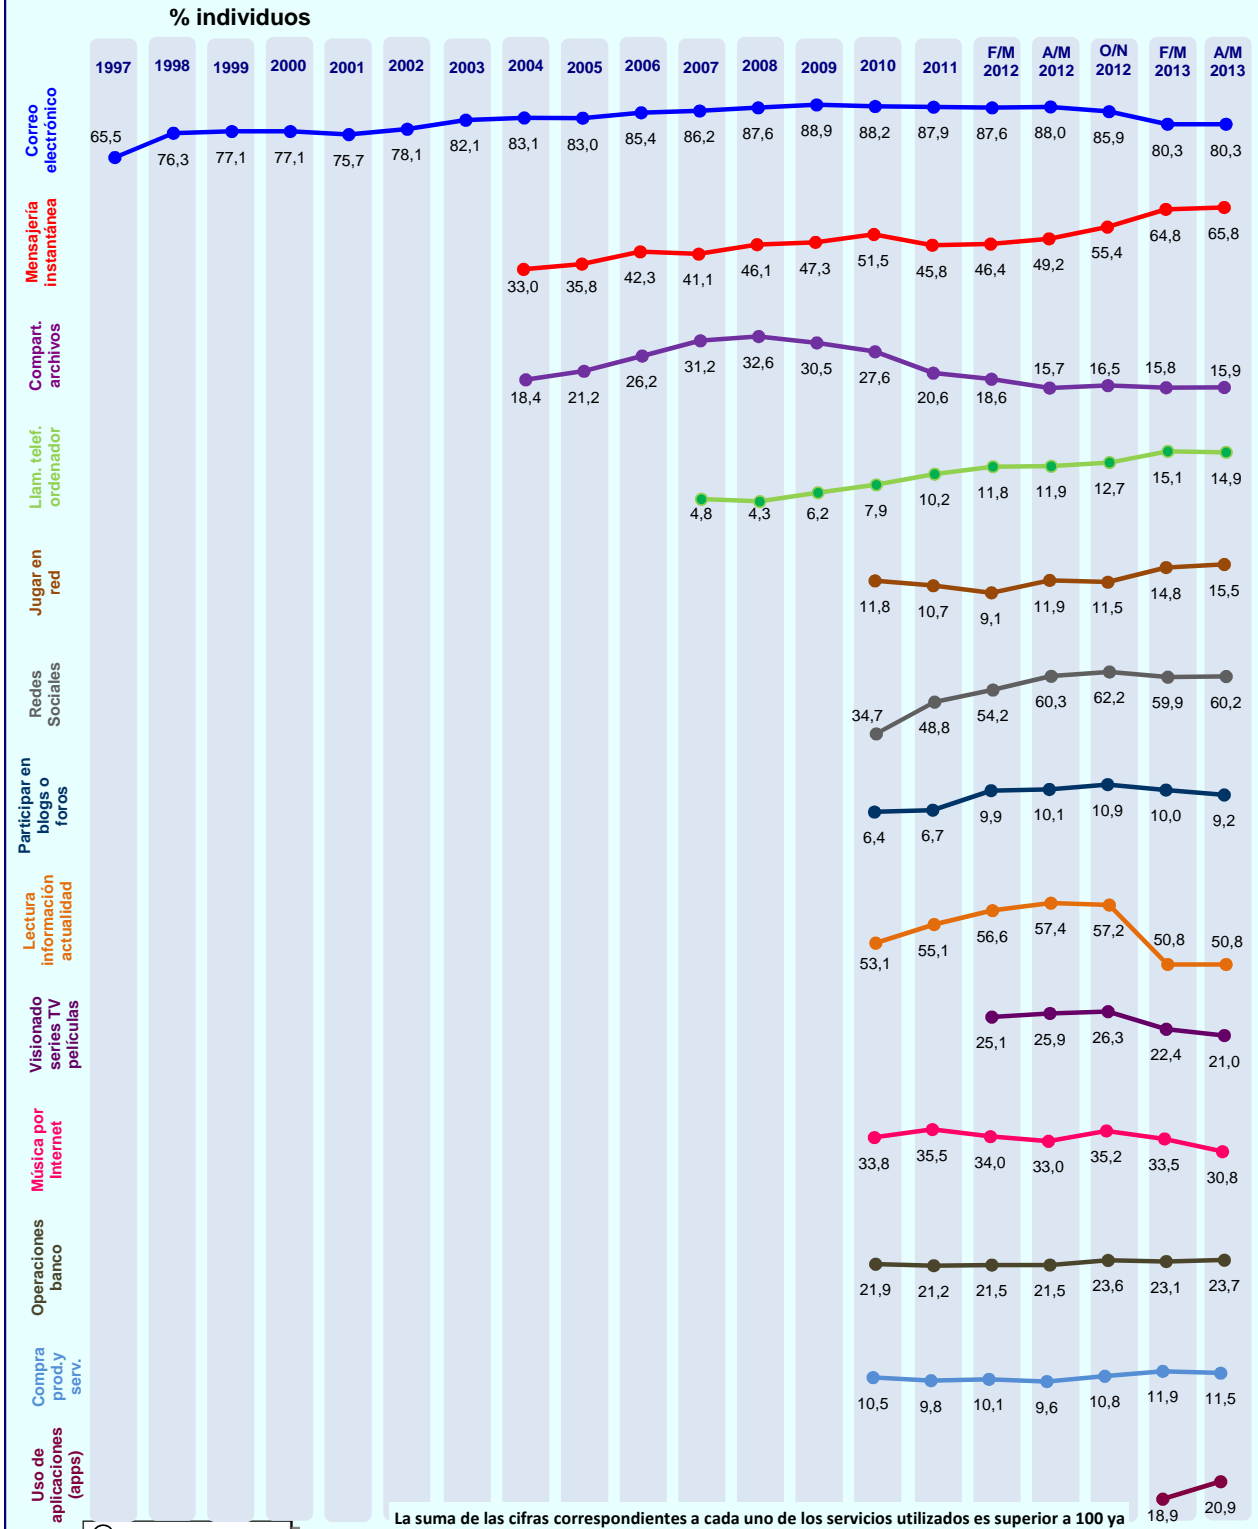

### LUGAR DE ACCESO (BASE: usuarios último mes)

© AIMC - Fuente: EGM

La suma de las cifras correspondientes a cada uno de los lugares de acceso es superior a 100 ya que algunas personas emplean más de una vía de acceso.

### LUGAR DE ACCESO (BASE: usuarios ayer)

© AIMC - Fuente: EGM

La suma de las cifras correspondientes a cada uno de los lugares de acceso es superior a 100 ya que algunas personas emplean más de una vía de acceso.

## INTERNET

### SERVICIOS UTILIZADOS EN EL ÚLTIMO MES (BASE: usuarios último mes)

AIMC - Fuente: EGM

La suma de las cifras correspondientes a cada uno de los servicios utilizados es superior a 100 ya que algunas personas utilizan más de un servicio.