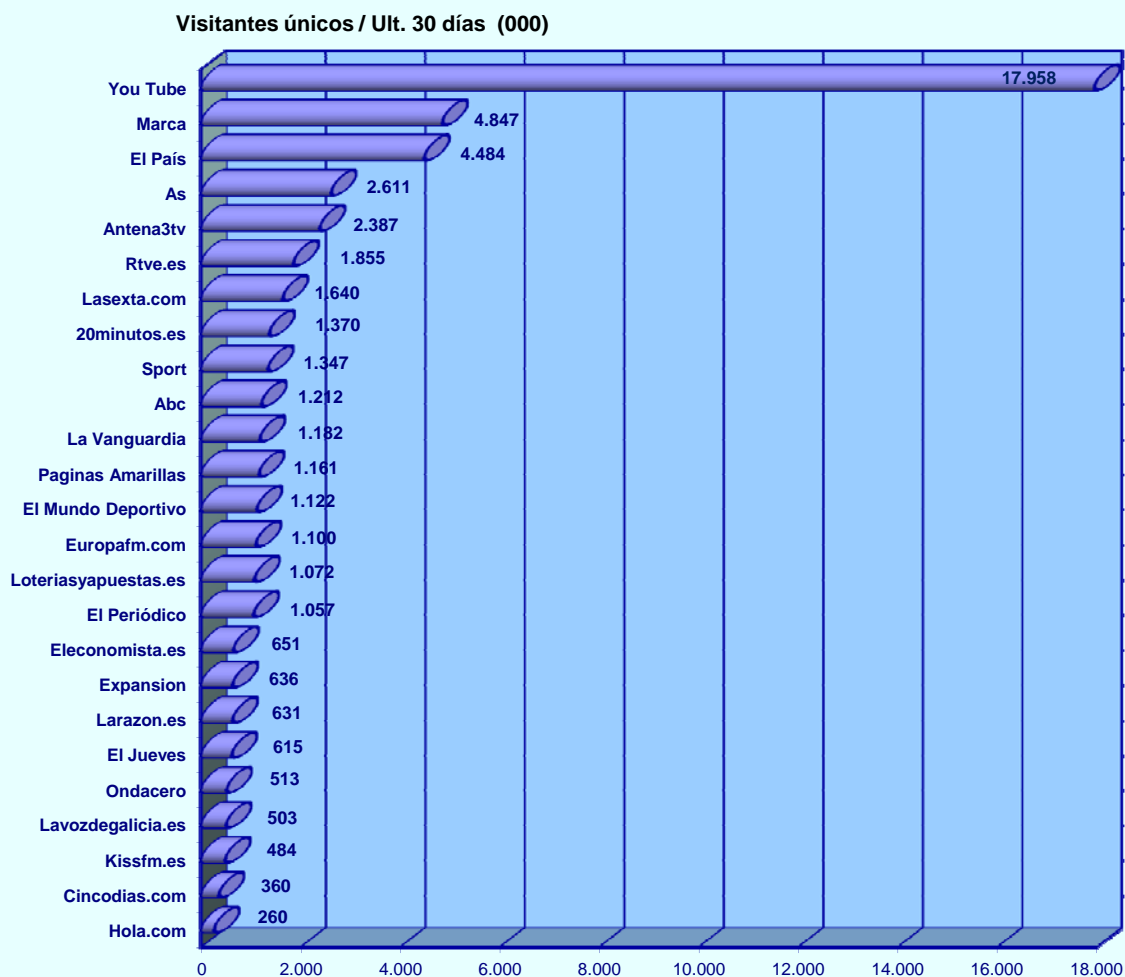

SITIOS DE INTERNET *

* NOTA: Información referida exclusivamente a los sitios controlados por el EGM

© AIMC - Fuente: EGM