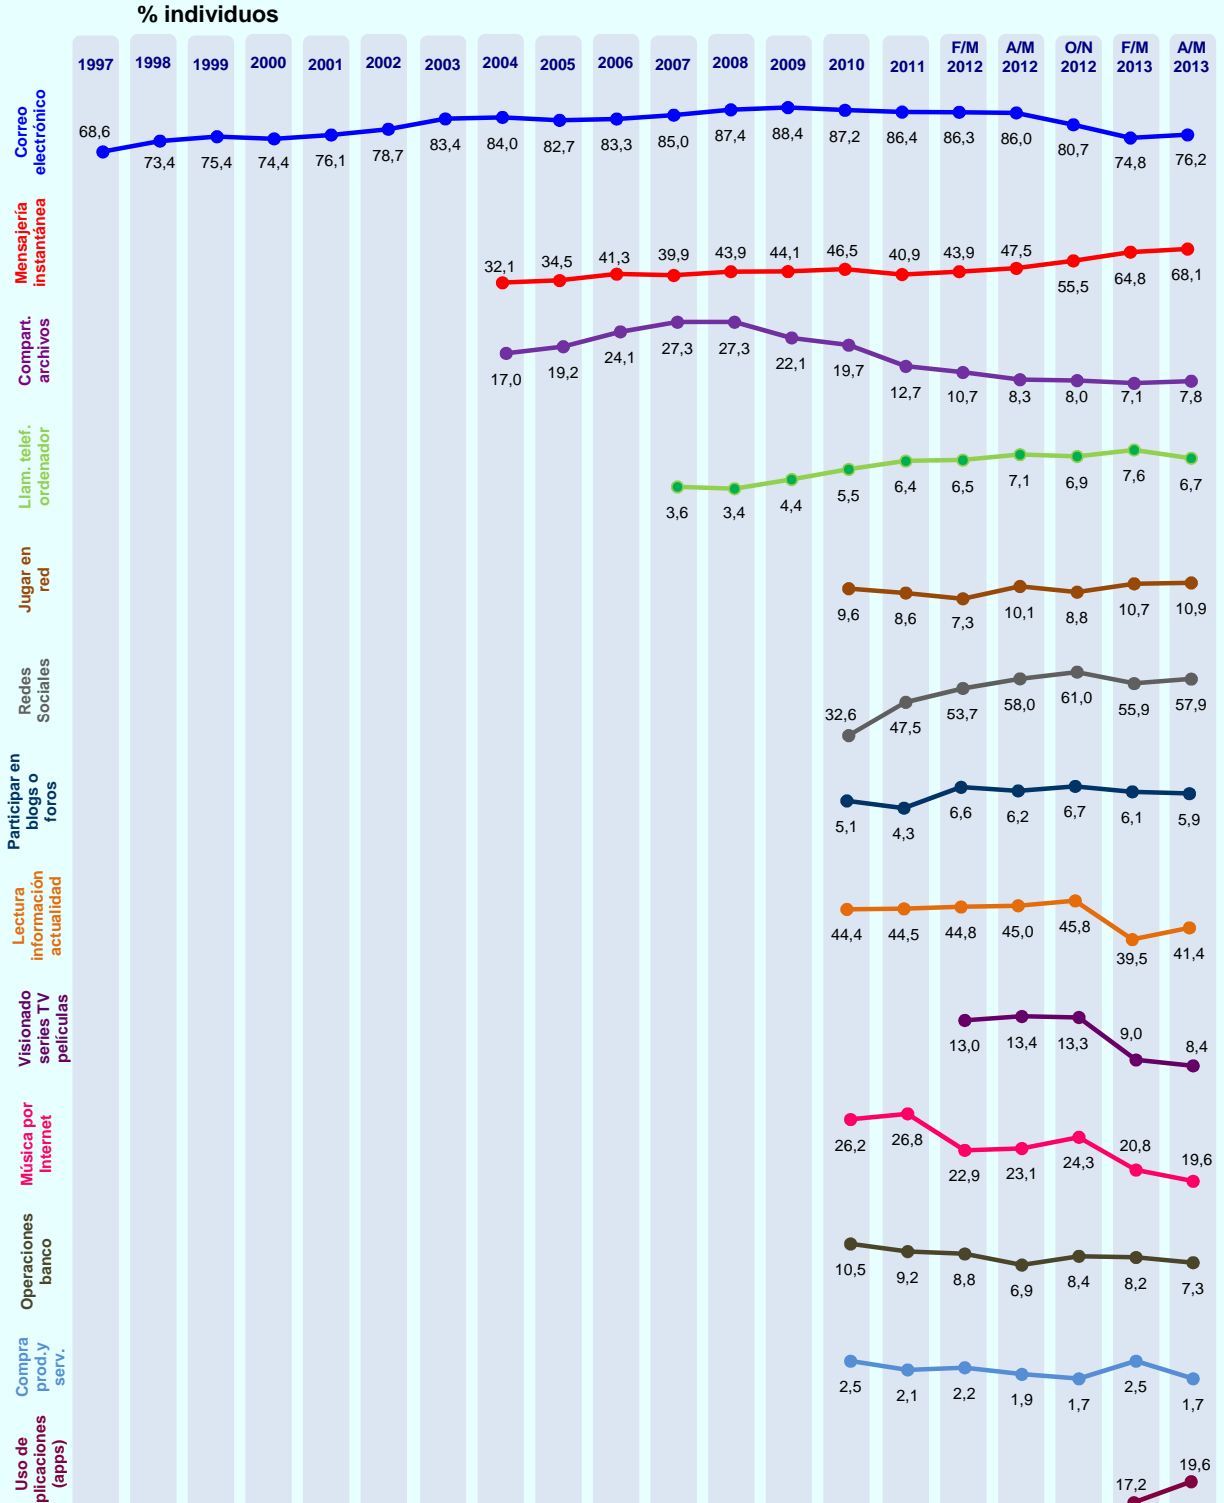

INTERNET

SERVICIOS UTILIZADOS AYER (BASE: usuarios ayer)

© AIMC - Fuente: EGM

La suma de las cifras correspondientes a cada uno de los servicios utilizados es superior a 100 ya que algunas personas utilizan más de un servicio.