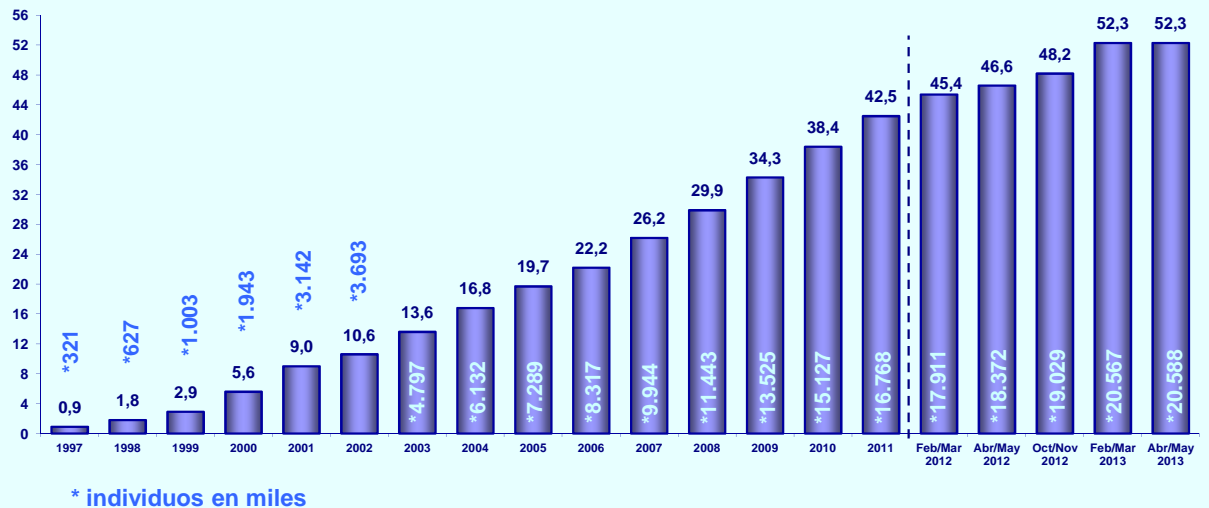

#### FICHA TÉCNICA

**Universo:** población de 14 o más años (39.331.000 individuos)

**Muestra anual tres últimas olas:** 31.352 (última ola 10.709)

**Método de recogida de información:** entrevista personal

**Diseño muestral:** selección aleatoria de hogares y elección de una persona del hogar

© AIMC - Prohibida su reproducción total o parcial sin citar a AIMC como fuente y titular de la información y datos.

**INTERNET**

**EVOLUCIÓN DE USUARIOS ÚLTIMO MES**

% individuos

\* individuos en miles

© AIMC - Fuente: EGM

**EVOLUCIÓN DE USUARIOS AYER**

% individuos

\* individuos en miles

© AIMC - Fuente: EGM

**INTERNET**

**ÚLTIMO ACCESO (BASE: usuarios último mes)**

% individuos

© AIMC - Fuente: EGM

**PERFIL POR SEXO DE LOS USUARIOS (BASE: usuarios ayer)**

% individuos

© AIMC - Fuente: EGM