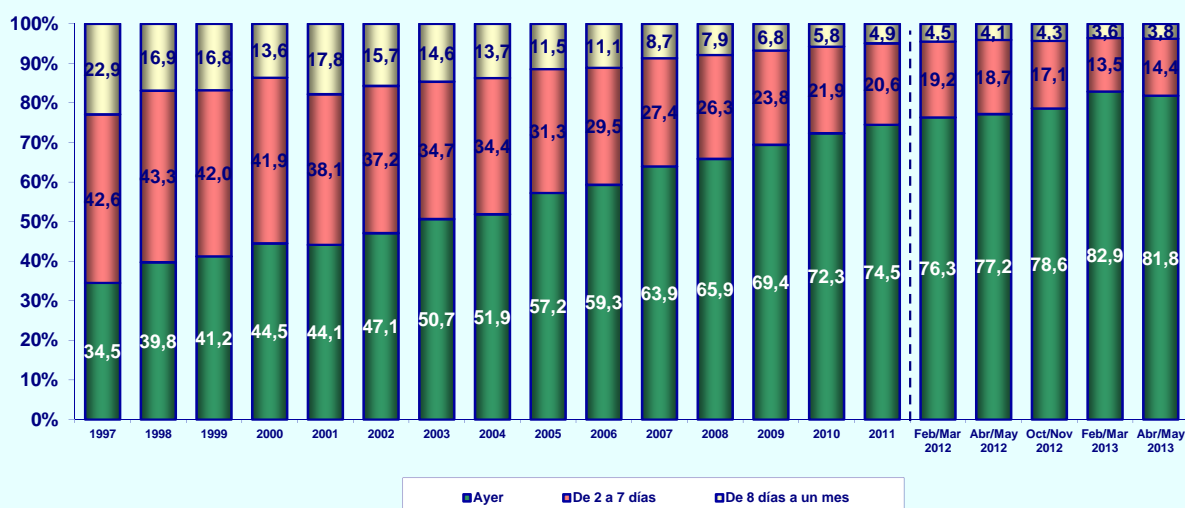

#### FICHA TÉCNICA

**Universo:** población de 14 o más años (39.331.000 individuos)

**Muestra anual tres últimas olas:** 31.352 (última ola 10.709)

**Método de recogida de información:** entrevista personal

**Diseño muestral:** selección aleatoria de hogares y elección de una persona del hogar

© AIMC - Prohibida su reproducción total o parcial sin citar a AIMC como fuente y titular de la información y datos.

**INTERNET**

**EVOLUCIÓN DE USUARIOS ÚLTIMO MES**

% individuos

\* individuos en miles

© AIMC - Fuente: EGM

**EVOLUCIÓN DE USUARIOS AYER**

% individuos

\* individuos en miles

© AIMC - Fuente: EGM

**INTERNET**

**ÚLTIMO ACCESO (BASE: usuarios último mes)**

% individuos

© AIMC - Fuente: EGM

**PERFIL POR SEXO DE LOS USUARIOS (BASE: usuarios ayer)**

% individuos

© AIMC - Fuente: EGM