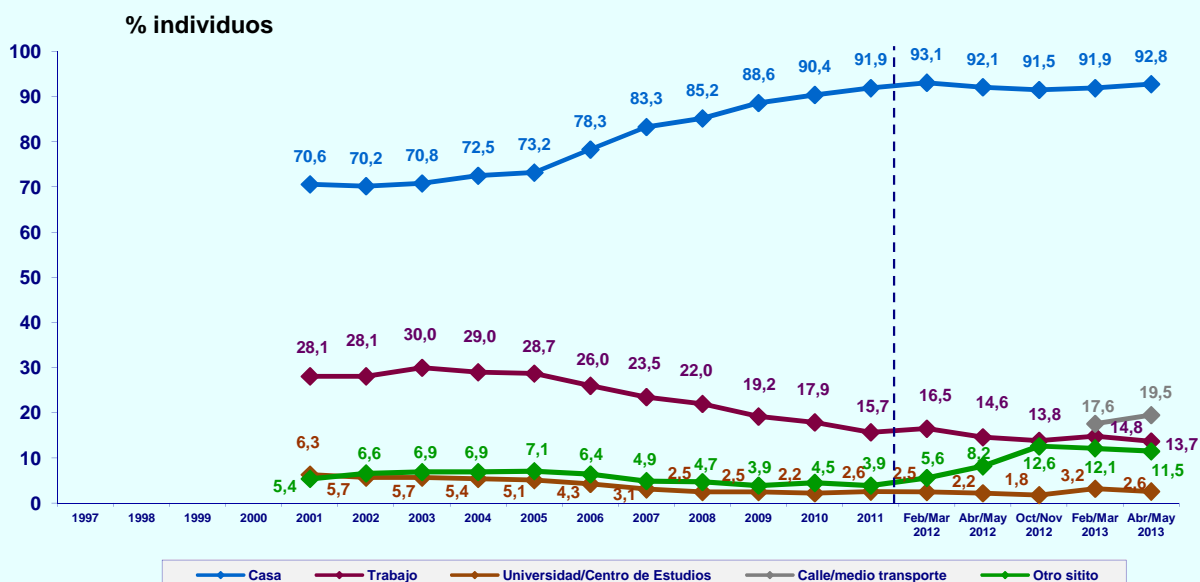

### PERFIL POR CLASE SOCIAL DE LOS USUARIOS (BASE: usuarios ayer)

© AIMC - Fuente: EGM

## INTERNET

### LUGAR DE ACCESO (BASE: usuarios último mes)

© AIMC - Fuente: EGM

La suma de las cifras correspondientes a cada uno de los lugares de acceso es superior a 100 ya que algunas personas emplean más de una vía de acceso.

### LUGAR DE ACCESO (BASE: usuarios ayer)

© AIMC - Fuente: EGM

La suma de las cifras correspondientes a cada uno de los lugares de acceso es superior a 100 ya que algunas personas emplean más de una vía de acceso.