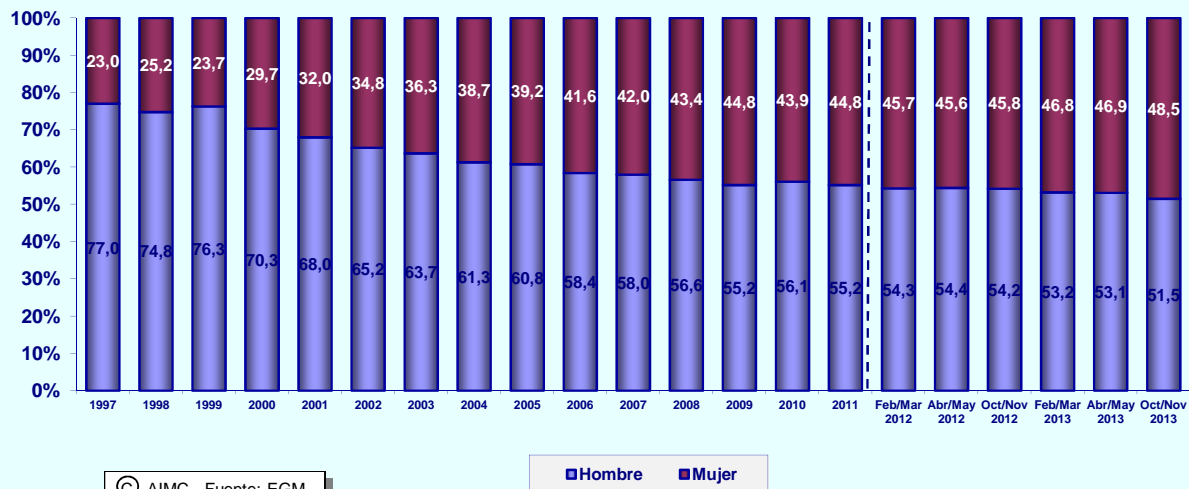

INTERNET

ÚLTIMO ACCESO (BASE: usuarios último mes)

% individuos

© AIMC - Fuente: EGM

PERFIL POR SEXO DE LOS USUARIOS (BASE: usuarios ayer)

% individuos

© AIMC - Fuente: EGM

INTERNET

PERFIL POR EDAD DE LOS USUARIOS (BASE: usuarios ayer)

© AIMC - Fuente: EGM

PERFIL POR CLASE SOCIAL DE LOS USUARIOS (BASE: usuarios ayer)

© AIMC - Fuente: EGM

INTERNET

LUGAR DE ACCESO (BASE: usuarios último mes)

© AIMC - Fuente: EGM

La suma de las cifras correspondientes a cada uno de los lugares de acceso es superior a 100 ya que algunas personas emplean más de una vía de acceso.

LUGAR DE ACCESO (BASE: usuarios ayer)

© AIMC - Fuente: EGM

La suma de las cifras correspondientes a cada uno de los lugares de acceso es superior a 100 ya que algunas personas emplean más de una vía de acceso.

INTERNET

SERVICIOS UTILIZADOS EN EL ÚLTIMO MES (BASE: usuarios último mes)