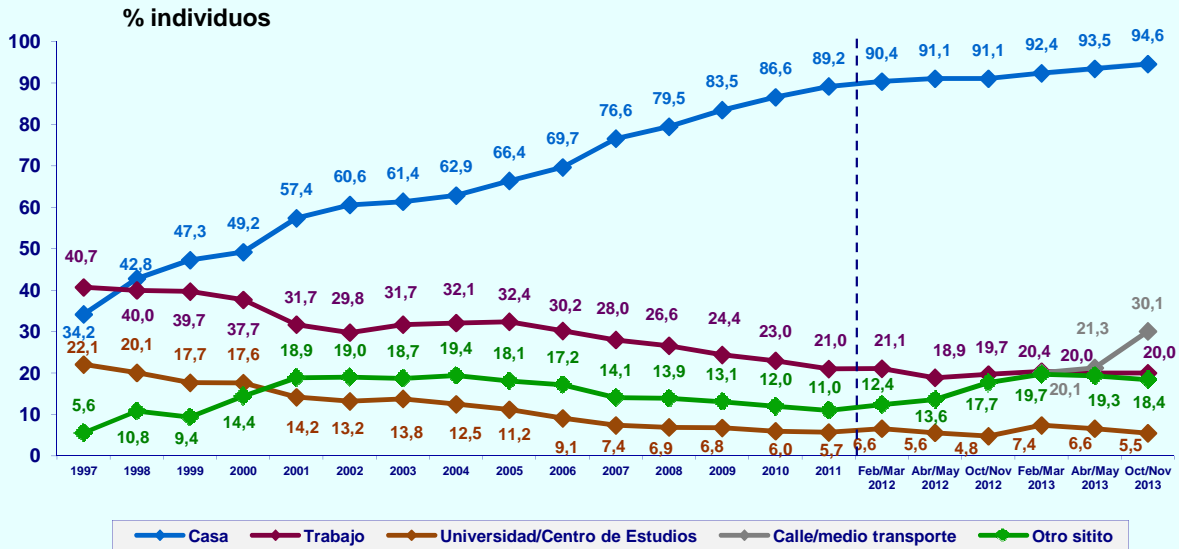

EVOLUCIÓN DE USUARIOS ÚLTIMO MES

% individuos

* individuos en miles

© AIMC - Fuente: EGM

EVOLUCIÓN DE USUARIOS AYER

% individuos

* individuos en miles

© AIMC - Fuente: EGM

INTERNET

ÚLTIMO ACCESO (BASE: usuarios último mes)

% individuos

© AIMC - Fuente: EGM

PERFIL POR SEXO DE LOS USUARIOS (BASE: usuarios ayer)

% individuos

© AIMC - Fuente: EGM

INTERNET

PERFIL POR EDAD DE LOS USUARIOS (BASE: usuarios ayer)

© AIMC - Fuente: EGM

PERFIL POR CLASE SOCIAL DE LOS USUARIOS (BASE: usuarios ayer)

© AIMC - Fuente: EGM

INTERNET

LUGAR DE ACCESO (BASE: usuarios último mes)

© AIMC - Fuente: EGM

La suma de las cifras correspondientes a cada uno de los lugares de acceso es superior a 100 ya que algunas personas emplean más de una vía de acceso.

LUGAR DE ACCESO (BASE: usuarios ayer)