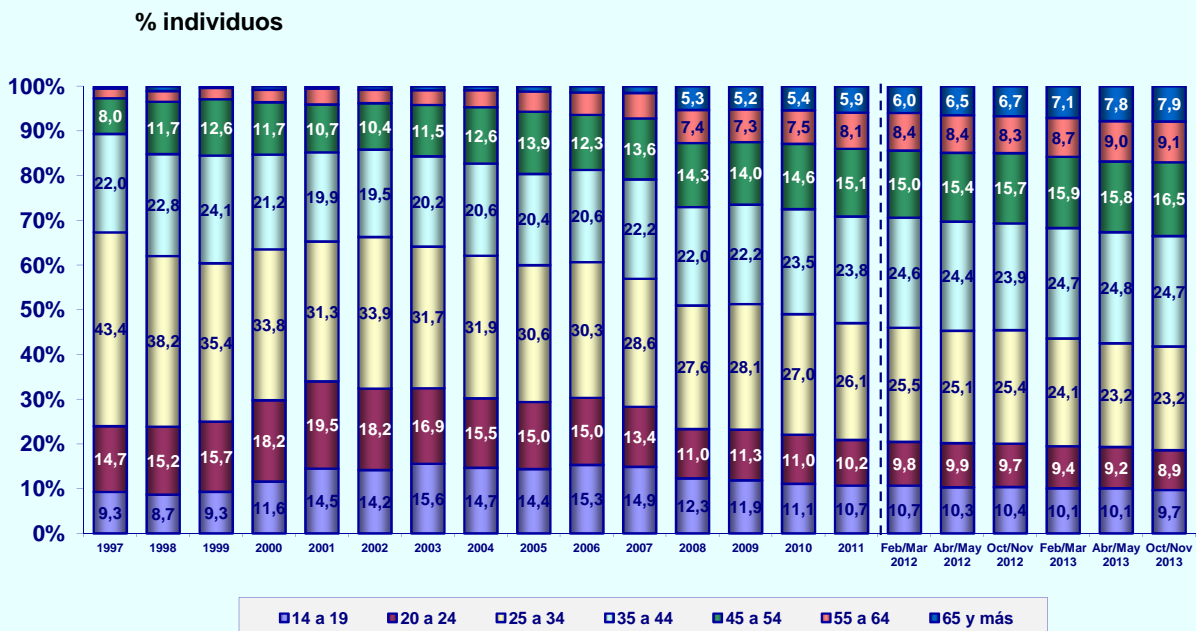

EVOLUCIÓN DE USUARIOS ÚLTIMO MES

% individuos

* individuos en miles

© AIMC - Fuente: EGM

EVOLUCIÓN DE USUARIOS AYER

% individuos

* individuos en miles

© AIMC - Fuente: EGM

INTERNET

ÚLTIMO ACCESO (BASE: usuarios último mes)

% individuos

© AIMC - Fuente: EGM

PERFIL POR SEXO DE LOS USUARIOS (BASE: usuarios ayer)

% individuos

© AIMC - Fuente: EGM

INTERNET

PERFIL POR EDAD DE LOS USUARIOS (BASE: usuarios ayer)

© AIMC - Fuente: EGM

PERFIL POR CLASE SOCIAL DE LOS USUARIOS (BASE: usuarios ayer)

© AIMC - Fuente: EGM

INTERNET

LUGAR DE ACCESO (BASE: usuarios último mes)

© AIMC - Fuente: EGM

La suma de las cifras correspondientes a cada uno de los lugares de acceso es superior a 100 ya que algunas personas emplean más de una vía de acceso.

LUGAR DE ACCESO (BASE: usuarios ayer)