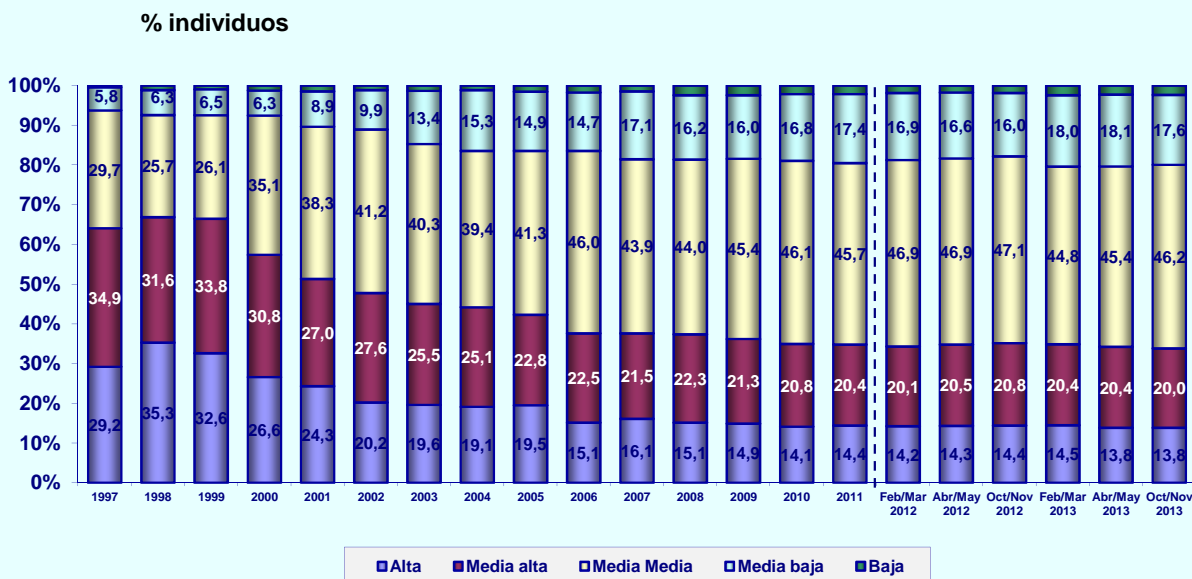

EVOLUCIÓN DE USUARIOS ÚLTIMO MES

% individuos

* individuos en miles

© AIMC - Fuente: EGM

EVOLUCIÓN DE USUARIOS AYER

% individuos

* individuos en miles

© AIMC - Fuente: EGM

INTERNET

ÚLTIMO ACCESO (BASE: usuarios último mes)

% individuos

© AIMC - Fuente: EGM

PERFIL POR SEXO DE LOS USUARIOS (BASE: usuarios ayer)

% individuos

© AIMC - Fuente: EGM

INTERNET

PERFIL POR EDAD DE LOS USUARIOS (BASE: usuarios ayer)

© AIMC - Fuente: EGM

PERFIL POR CLASE SOCIAL DE LOS USUARIOS (BASE: usuarios ayer)

© AIMC - Fuente: EGM

INTERNET

LUGAR DE ACCESO (BASE: usuarios último mes)

© AIMC - Fuente: EGM

La suma de las cifras correspondientes a cada uno de los lugares de acceso es superior a 100 ya que algunas personas emplean más de una vía de acceso.

LUGAR DE ACCESO (BASE: usuarios ayer)