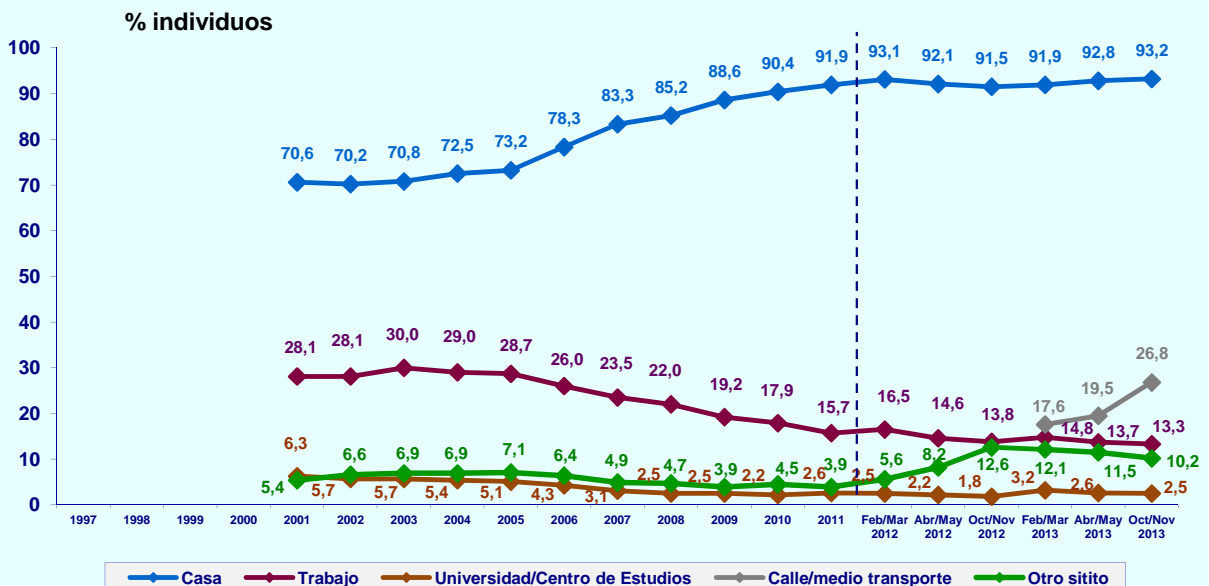

INTERNET

ÚLTIMO ACCESO (BASE: usuarios último mes)

% individuos

© AIMC - Fuente: EGM

PERFIL POR SEXO DE LOS USUARIOS (BASE: usuarios ayer)

% individuos

© AIMC - Fuente: EGM

INTERNET

PERFIL POR EDAD DE LOS USUARIOS (BASE: usuarios ayer)

© AIMC - Fuente: EGM

PERFIL POR CLASE SOCIAL DE LOS USUARIOS (BASE: usuarios ayer)

© AIMC - Fuente: EGM

INTERNET

LUGAR DE ACCESO (BASE: usuarios último mes)

© AIMC - Fuente: EGM

La suma de las cifras correspondientes a cada uno de los lugares de acceso es superior a 100 ya que algunas personas emplean más de una vía de acceso.

LUGAR DE ACCESO (BASE: usuarios ayer)

© AIMC - Fuente: EGM

La suma de las cifras correspondientes a cada uno de los lugares de acceso es superior a 100 ya que algunas personas emplean más de una vía de acceso.

INTERNET

SERVICIOS UTILIZADOS EN EL ÚLTIMO MES (BASE: usuarios último mes)