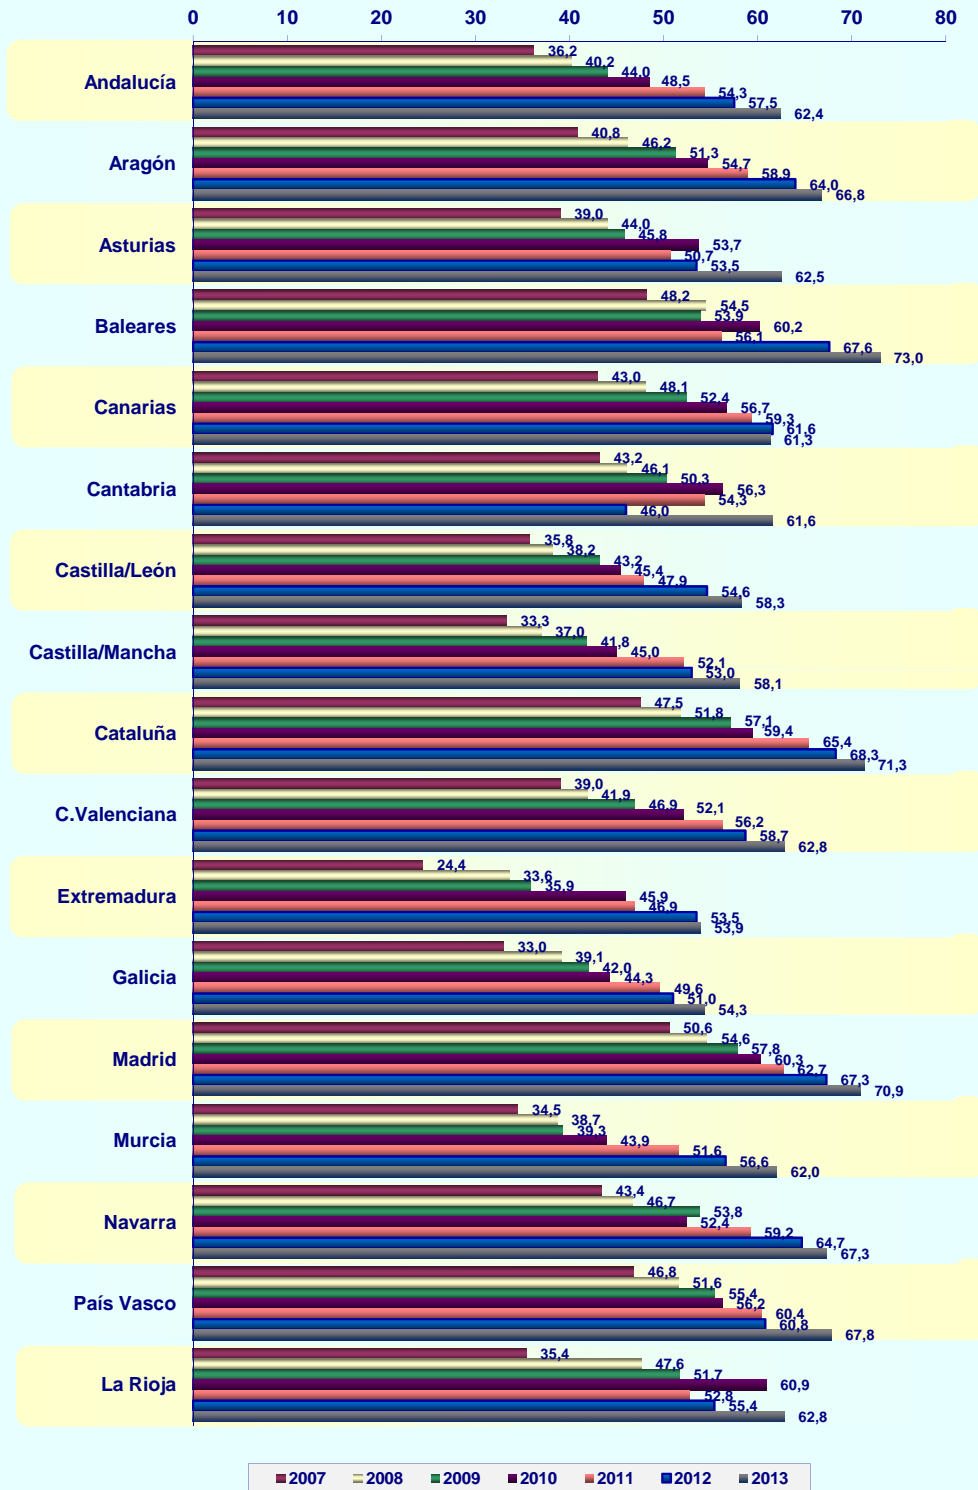

INTERNET

EVOLUCIÓN DE LOS USUARIOS ÚLTIMO MES POR AÑOS Y COMUNIDAD (penetración %)
(DATOS ANUALES)

© AIMC - Fuente: EGM