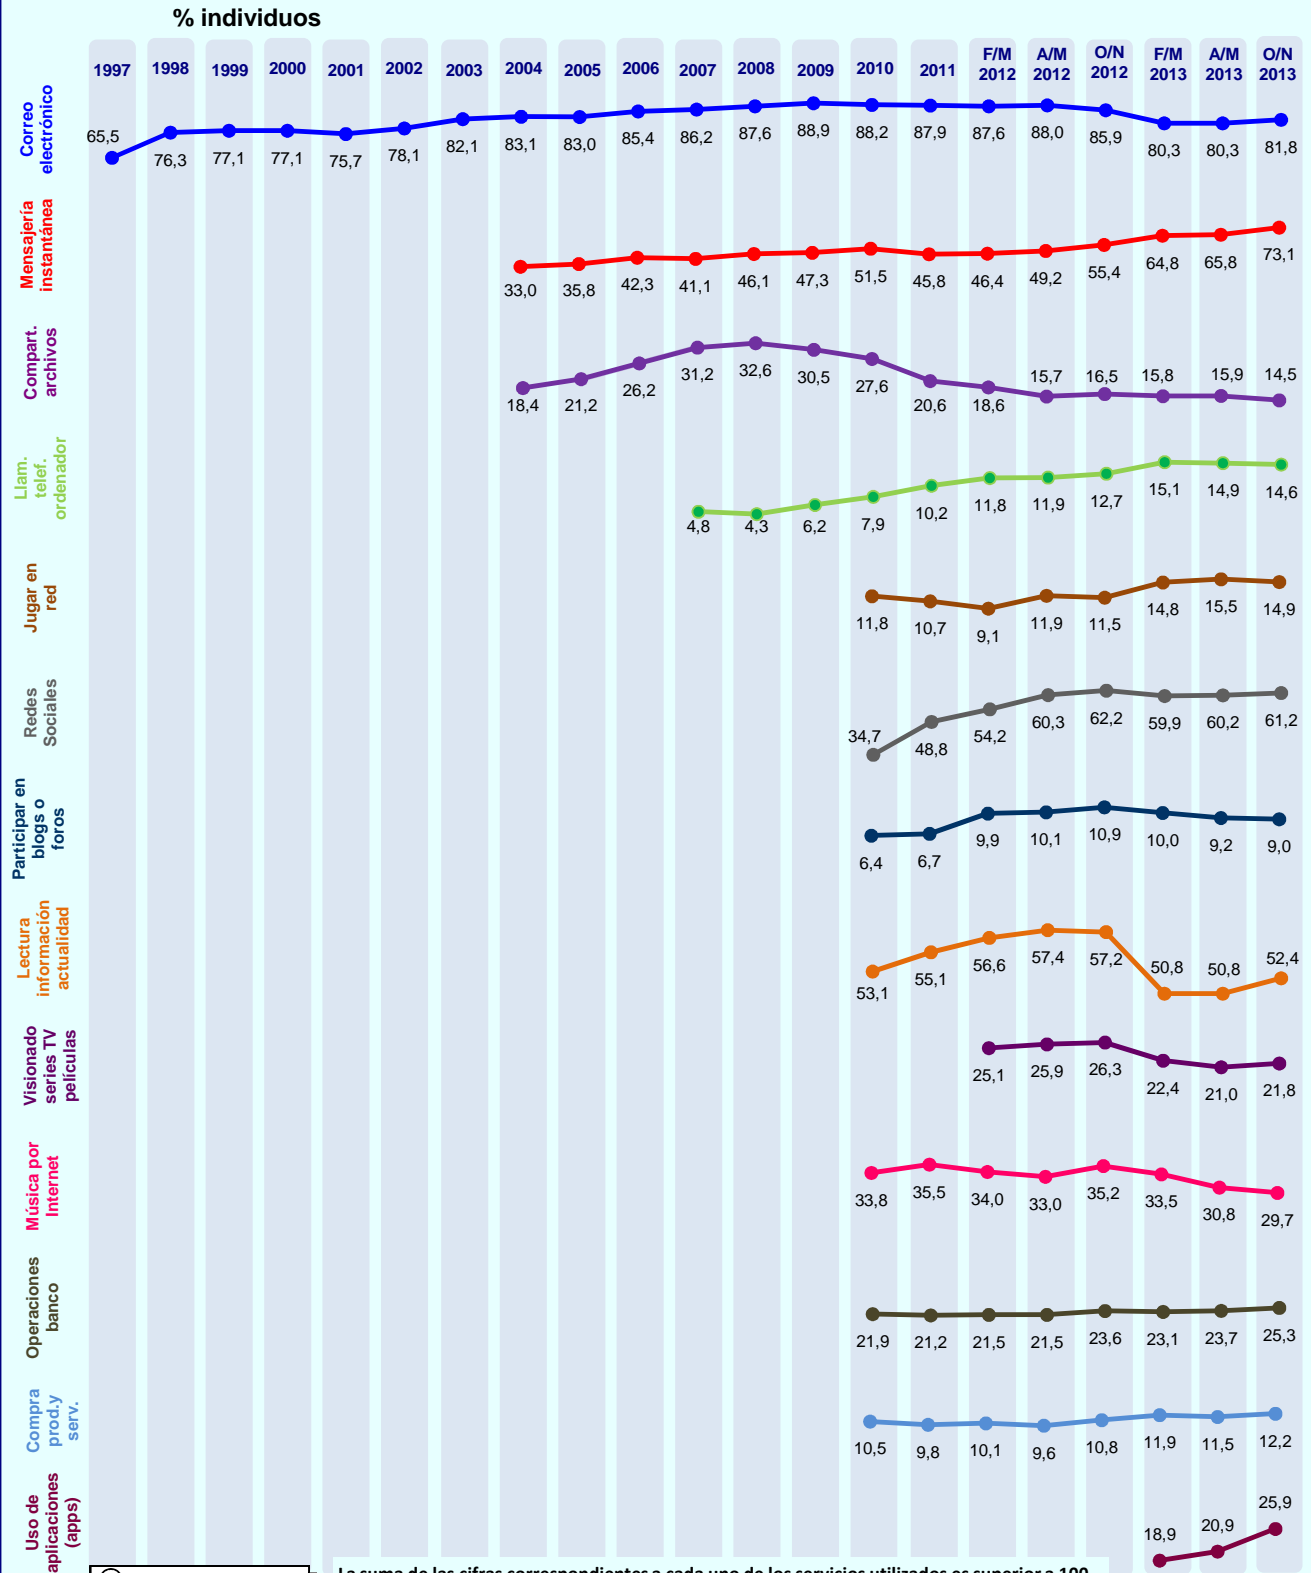

PERFIL POR EDAD DE LOS USUARIOS (BASE: usuarios ayer)

© AIMC - Fuente: EGM

PERFIL POR CLASE SOCIAL DE LOS USUARIOS (BASE: usuarios ayer)

© AIMC - Fuente: EGM

INTERNET

LUGAR DE ACCESO (BASE: usuarios último mes)

© AIMC - Fuente: EGM

La suma de las cifras correspondientes a cada uno de los lugares de acceso es superior a 100 ya que algunas personas emplean más de una vía de acceso.

LUGAR DE ACCESO (BASE: usuarios ayer)

© AIMC - Fuente: EGM

La suma de las cifras correspondientes a cada uno de los lugares de acceso es superior a 100 ya que algunas personas emplean más de una vía de acceso.

INTERNET

SERVICIOS UTILIZADOS EN EL ÚLTIMO MES (BASE: usuarios último mes)

© AIMC - Fuente: EGM

La suma de las cifras correspondientes a cada uno de los servicios utilizados es superior a 100 ya que algunas personas utilizan más de un servicio.

INTERNET

SERVICIOS UTILIZADOS AYER (BASE: usuarios ayer)