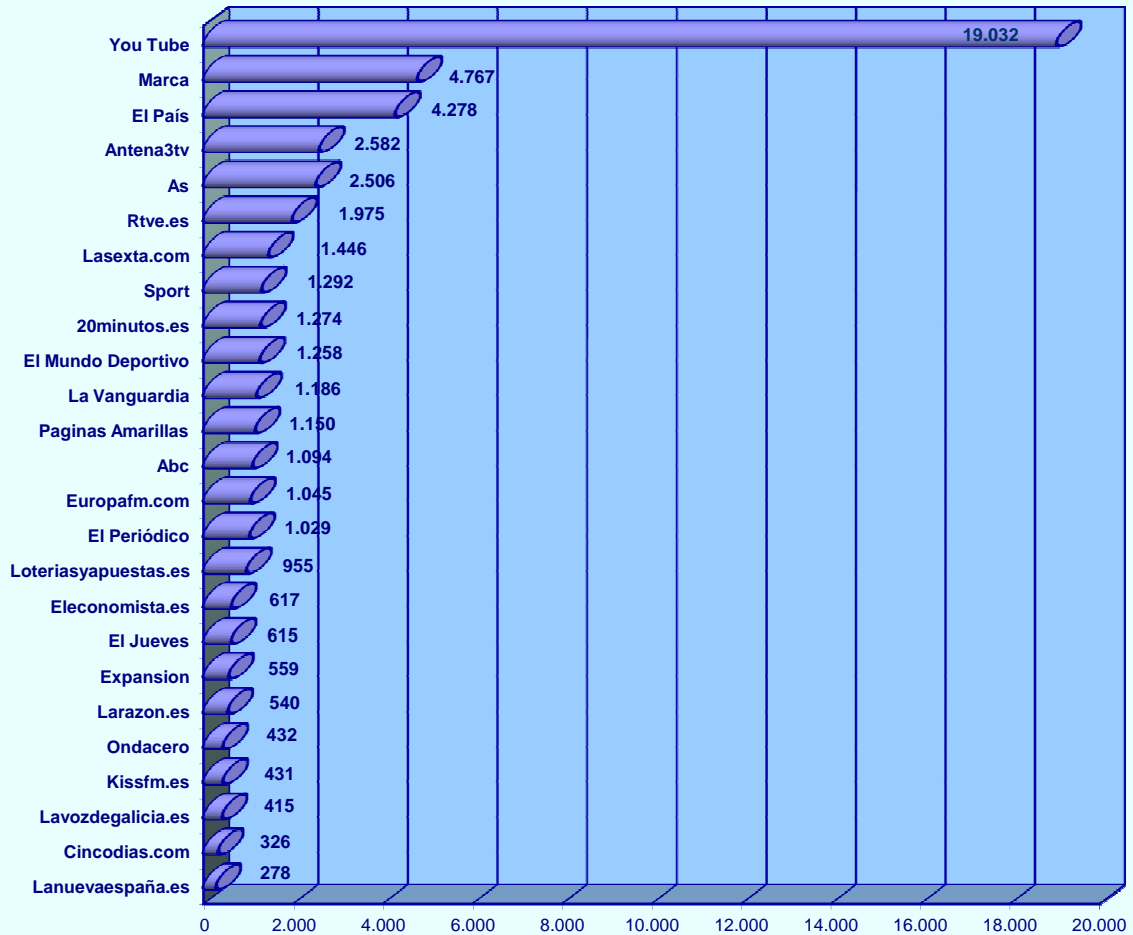

© AIMC - Fuente: EGM

La suma de las cifras correspondientes a cada uno de los lugares de acceso es superior a 100 ya que algunas personas emplean más de una vía de acceso.

INTERNET

SERVICIOS UTILIZADOS EN EL ÚLTIMO MES (BASE: usuarios último mes)

© AIMC - Fuente: EGM

La suma de las cifras correspondientes a cada uno de los servicios utilizados es superior a 100 ya que algunas personas utilizan más de un servicio.

INTERNET

SERVICIOS UTILIZADOS AYER (BASE: usuarios ayer)

% individuos

AIMC - Fuente: EGM

La suma de las cifras correspondientes a cada uno de los servicios utilizados es superior a 100 ya que algunas personas utilizan más de un servicio.

SITIOS DE INTERNET *

Visitantes únicos / Ult. 30 días (000)

* NOTA: Información referida exclusivamente a los sitios controlados por el EGM

© AIMC - Fuente: EGM

INTERNET

EVOLUCIÓN DE LOS USUARIOS ÚLTIMO MES POR AÑOS Y COMUNIDAD (penetración %)
(DATOS ANUALES)

© AIMC - Fuente: EGM