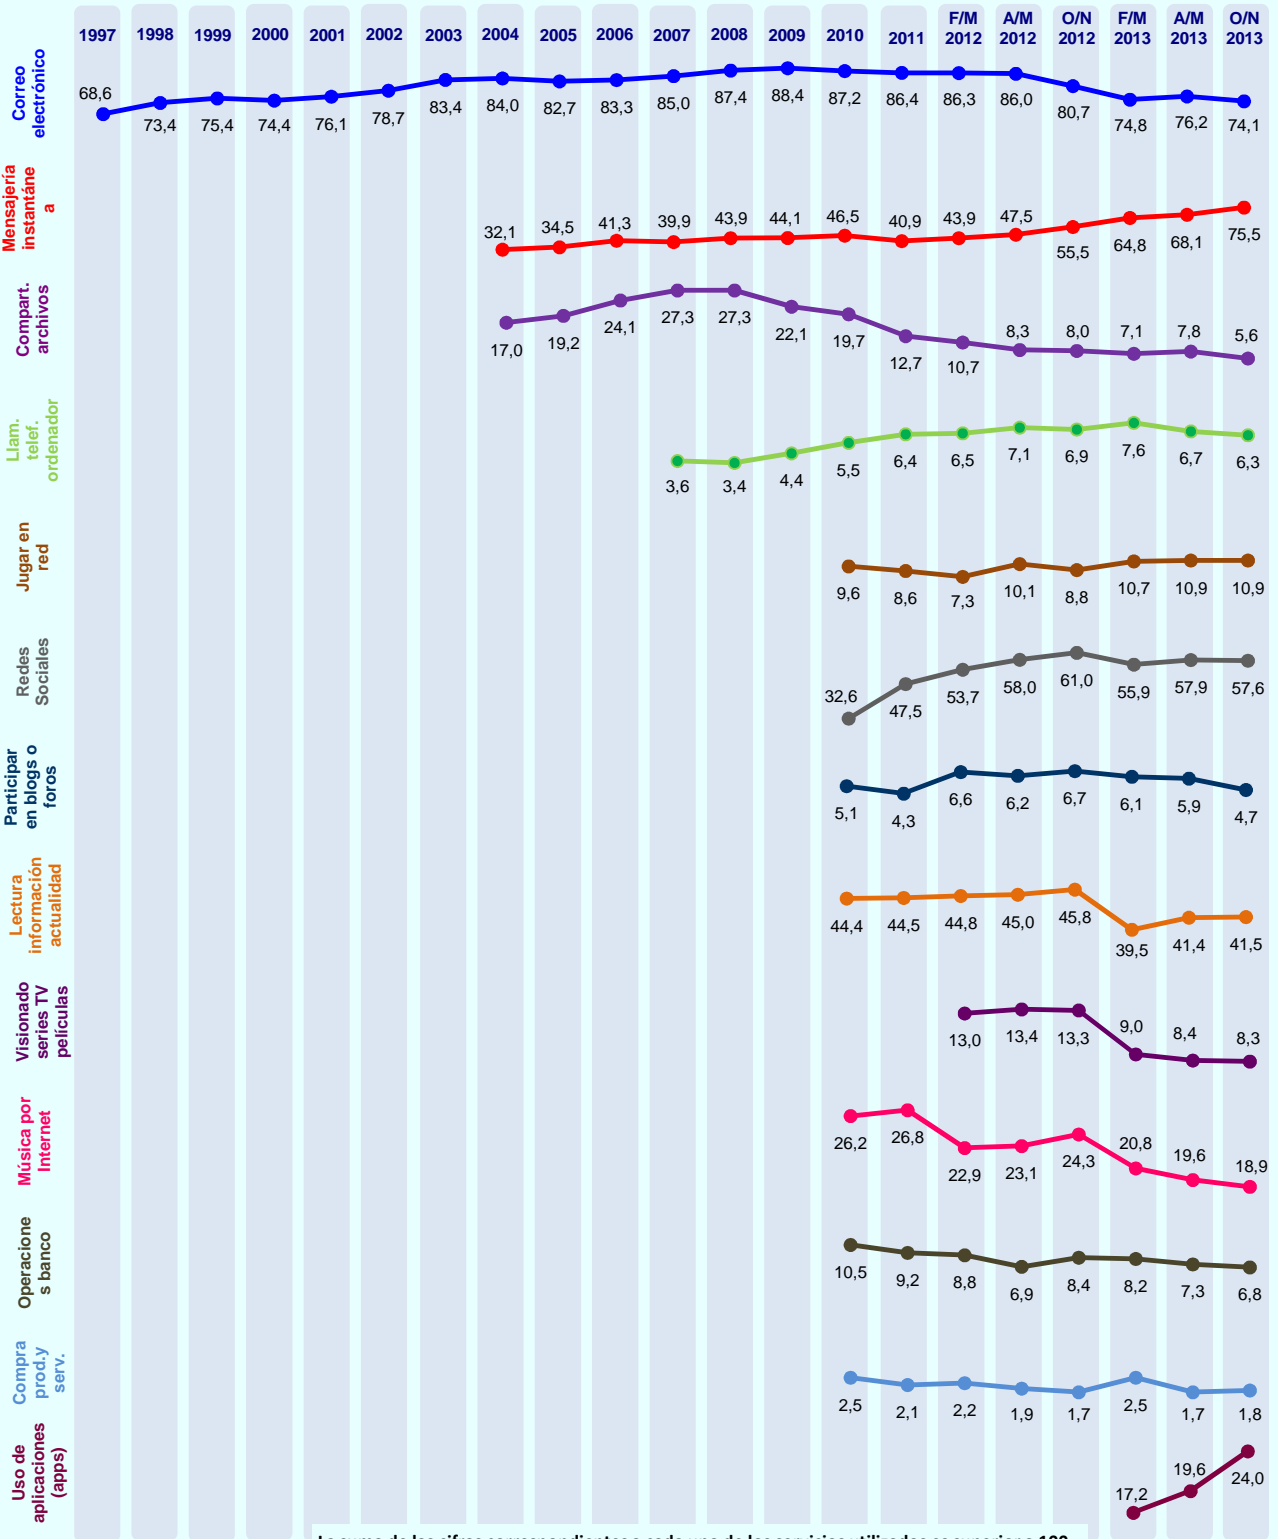

© AIMC - Fuente: EGM

La suma de las cifras correspondientes a cada uno de los lugares de acceso es superior a 100 ya que algunas personas emplean más de una vía de acceso.

LUGAR DE ACCESO (BASE: usuarios ayer)

© AIMC - Fuente: EGM

La suma de las cifras correspondientes a cada uno de los lugares de acceso es superior a 100 ya que algunas personas emplean más de una vía de acceso.

INTERNET

SERVICIOS UTILIZADOS EN EL ÚLTIMO MES (BASE: usuarios último mes)

© AIMC - Fuente: EGM

La suma de las cifras correspondientes a cada uno de los servicios utilizados es superior a 100 ya que algunas personas utilizan más de un servicio.

INTERNET

SERVICIOS UTILIZADOS AYER (BASE: usuarios ayer)

% individuos

AIMC - Fuente: EGM

La suma de las cifras correspondientes a cada uno de los servicios utilizados es superior a 100 ya que algunas personas utilizan más de un servicio.

SITIOS DE INTERNET *

Visitantes únicos / Ult. 30 días (000)