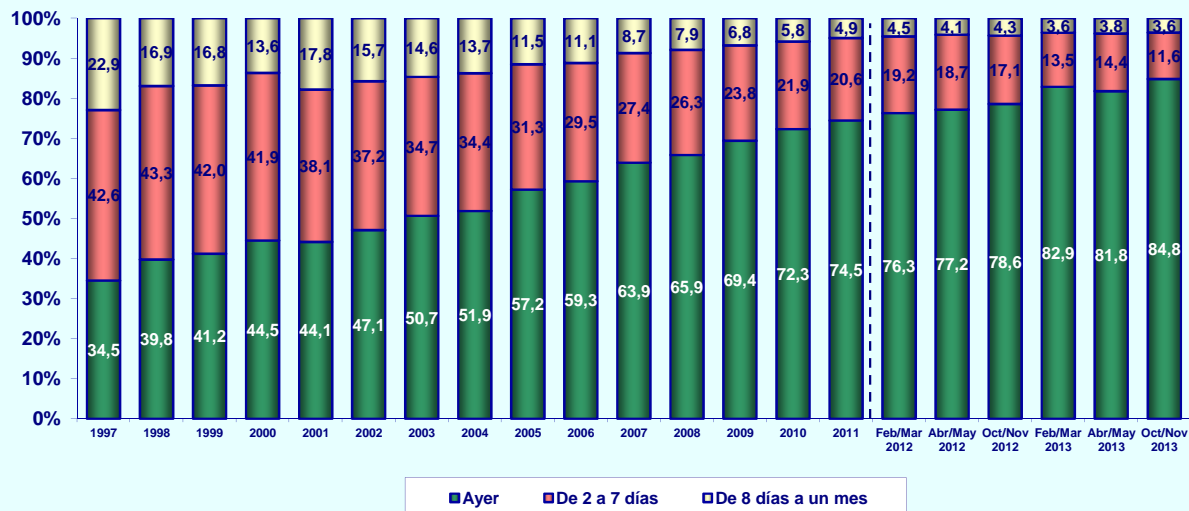

Diseño muestral: selección aleatoria de hogares y elección de una persona del hogar

© AIMC - Prohibida su reproducción total o parcial sin citar a AIMC como fuente y titular de la información y datos.

INTERNET

EVOLUCIÓN DE USUARIOS ÚLTIMO MES

% individuos

* individuos en miles

© AIMC - Fuente: EGM

EVOLUCIÓN DE USUARIOS AYER

% individuos

* individuos en miles

© AIMC - Fuente: EGM

INTERNET

ÚLTIMO ACCESO (BASE: usuarios último mes)

% individuos

© AIMC - Fuente: EGM

PERFIL POR SEXO DE LOS USUARIOS (BASE: usuarios ayer)

% individuos

© AIMC - Fuente: EGM

INTERNET

PERFIL POR EDAD DE LOS USUARIOS (BASE: usuarios ayer)

© AIMC - Fuente: EGM

PERFIL POR CLASE SOCIAL DE LOS USUARIOS (BASE: usuarios ayer)

© AIMC - Fuente: EGM

INTERNET

LUGAR DE ACCESO (BASE: usuarios último mes)