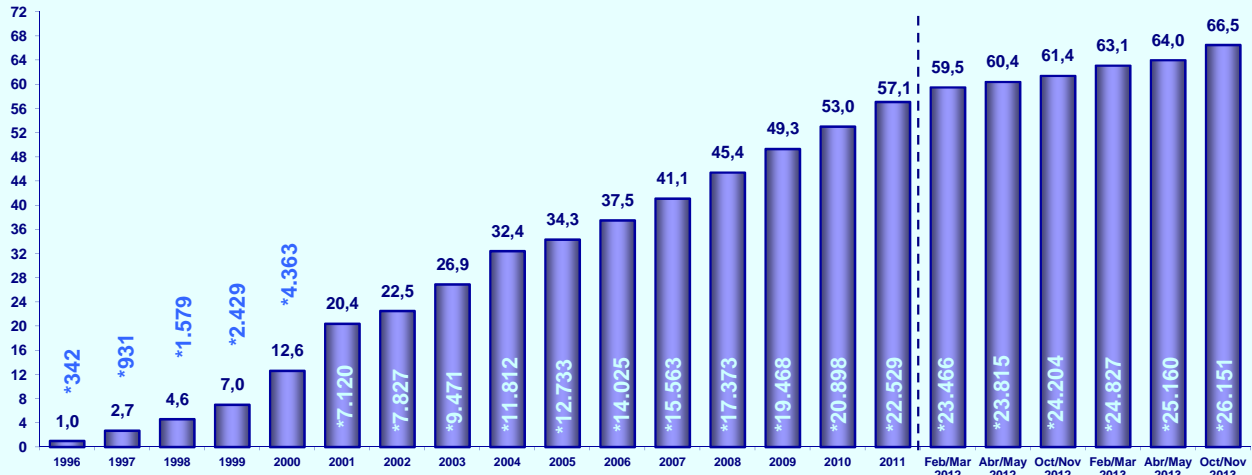

OCTUBRE/NOVIEMBRE
DE 2013

AUDIENCIA DE
INTERNET

FICHA TÉCNICA

Universo: población de 14 o más años (39.331.000 individuos)

Muestra anual tres últimas olas: 32.289 (última ola 10.836)

Método de recogida de información: entrevista personal

Diseño muestral: selección aleatoria de hogares y elección de una persona del hogar

© AIMC - Prohibida su reproducción total o parcial sin citar a AIMC como fuente y titular de la información y datos.

INTERNET

EVOLUCIÓN DE USUARIOS ÚLTIMO MES

% individuos

* individuos en miles

© AIMC - Fuente: EGM

EVOLUCIÓN DE USUARIOS AYER

% individuos

* individuos en miles

© AIMC - Fuente: EGM